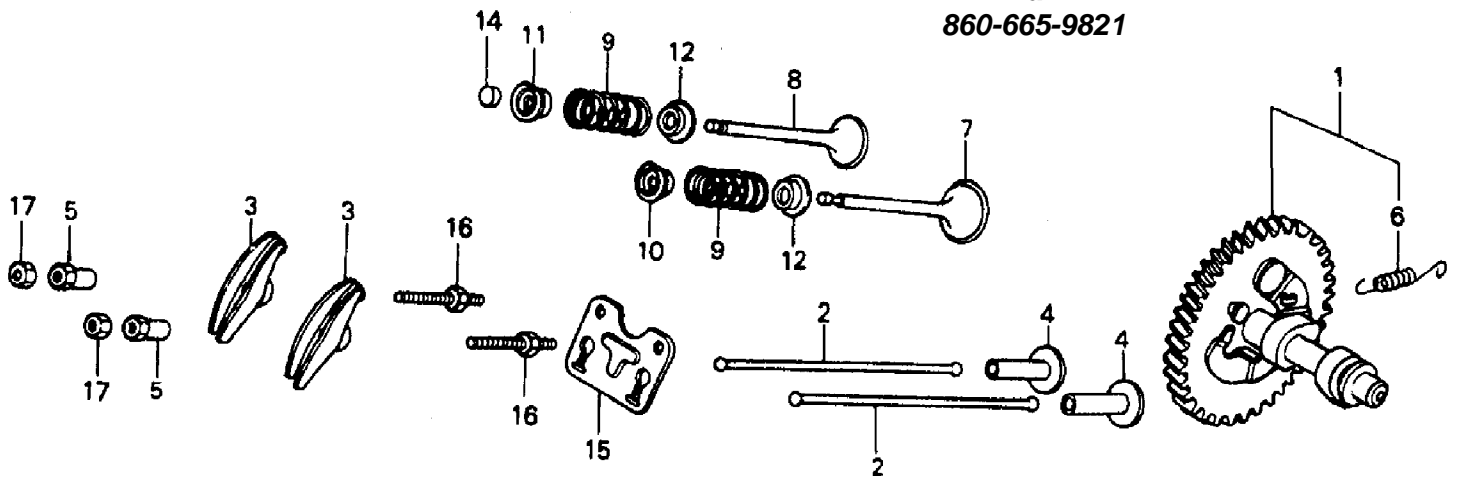

FR. →

Ref #	Part Number	Qty	Description
1	3738291	1	CAMSHAFT ASSY. Use from SN 1421333. (Part Number 14100-ZE3-010).
1	4730495	1	CAMSHAFT ASSY. Use from SN 1421333. (Part Number 14100-ZE3-305).
1	2554889	1	CAMSHAFT ASSY. Use up to SN 1421332. (Part Number 14100-ZE3-791).
2	3371804	2	ROD, PUSH (Part Number 14410-ZE3-013).
3	2025591	2	ARM, VALVE ROCKER (Part Number 14431-ZE2-000).
4	2025609	2	LIFTER, VALVE (Part Number 14441-ZE2-000).
5	1540764	2	PIVOT, ROCKER ARM (Part Number 14451-ZE1-003).
5	4300901	2	PIVOT, ROCKER ARM (Part Number 14451-ZE1-013).
6	1426907	1	SPRING, WEIGHT RETURN (Part Number 14568-ZE1-000).
7	2107779	1	VALVE, IN. (Part Number 14711-ZE3-000).
8	2107787	1	VALVE, EX. (Part Number 14721-ZE3-000).
9	2025633	2	SPRING, VALVE (Part Number 14751-ZE2-003).
10	2025641	1	RETAINER, IN. VALVE SPRING (Part Number 14771-ZE2-000).
11	2025658	1	RETAINER, EX. VALVE SPRING (Part Number 14773-ZE2-000).
12	2157485	2	SEAT, VALVE SPRING (Part Number 14775-ZE2-010).
14	2025666	1	ROTATOR, VALVE (Part Number 14781-ZE2-000).
15	3707494	1	PLATE, PUSH ROD GUIDE (Part Number 14791-ZE2-010).
16	1756964	2	BOLT, PIVOT (Part Number 90012-ZE0-010).
17	1431287	2	NUT, PIVOT ADJ. (Part Number 90206-ZE1-000).

Ref #	Part Number	Qty	Description
17	0928101	1	CLIP, GOVERNOR HOLDER Use up to SN 1197942. (Part Number 90602-896-000).
18	2108595	1	OIL SEAL (35X52X8) (Part Number 91201-ZE3-004).
21	0345900	1	WASHER, PLAIN (6MM) (Part Number 94101-06800).
22	2978443	2	PIN, DOWEL (8X12) Use from SN 1253028. (Part Number 90701-HC4-000).
22	0069328	2	PIN A, DOWEL (8X12) Use up to SN 1253027. (Part Number 94301-08120).
23	0671222	7	BOLT, FLANGE (8X40) (Part Number 95700-08040-00).
23	2298404	7	BOLT, FLANGE (8X40) (Part Number 95701-08040-00).
24	0708941	1	BEARING, RADIAL BALL (6202) (Part Number 96100-62020-00).
25	0997320	1	BEARING, RADIAL BALL (6207) (Part Number 96100-62070-00).