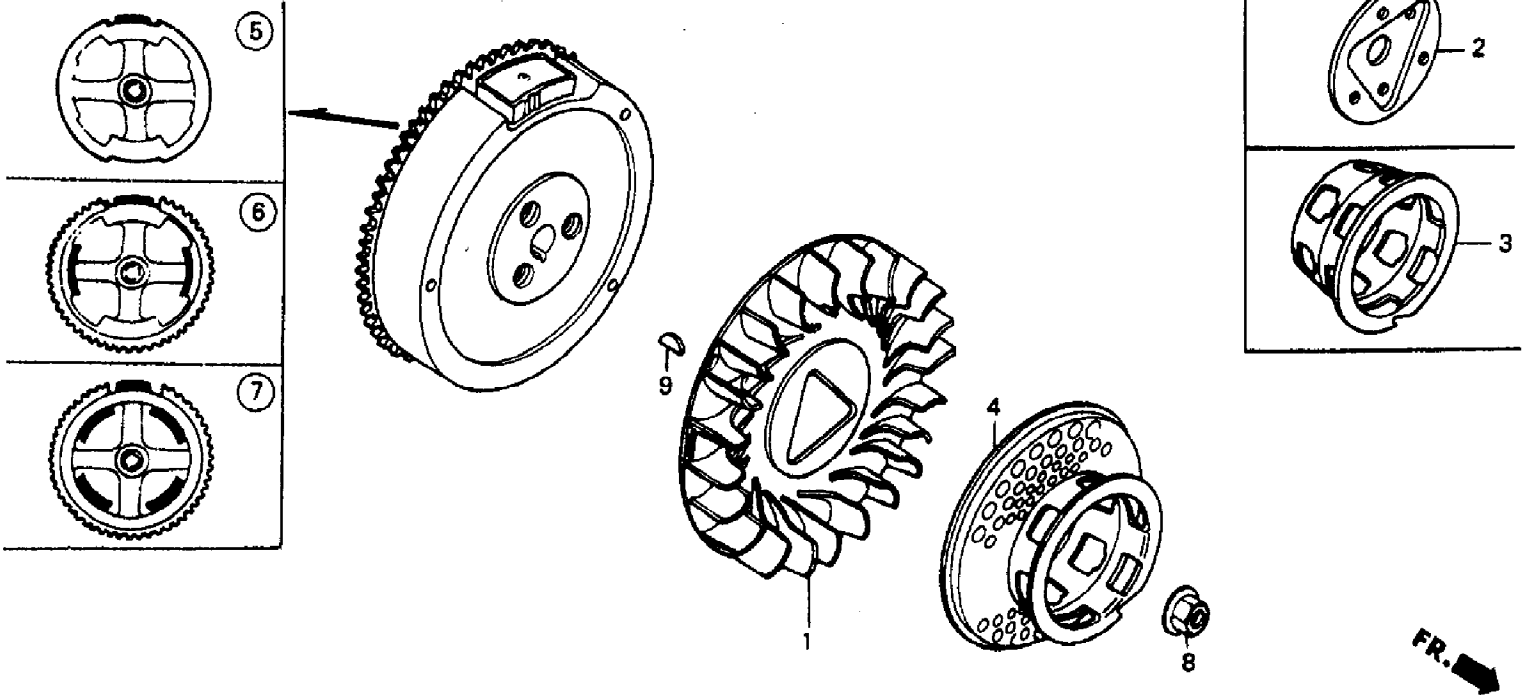

Ref #	Part Number	Qty	Description
1	2108108	1	FAN, COOLING (Part Number 19511-ZE3-000).
4	2299030	1	PULLEY, STARTER (SCREEN GRID) (Part Number 28451-ZE3-811).
5	2108272	1	FLYWHEEL COMP. (Part Number 31100-ZE3-000).
8	2326908	1	NUT, SPECIAL (16MM) (Part Number 90201-ZE3-790).
9	2027159	1	KEY, SPECIAL WOODRUFF (25X18) (Part Number 90741-ZE2-000).