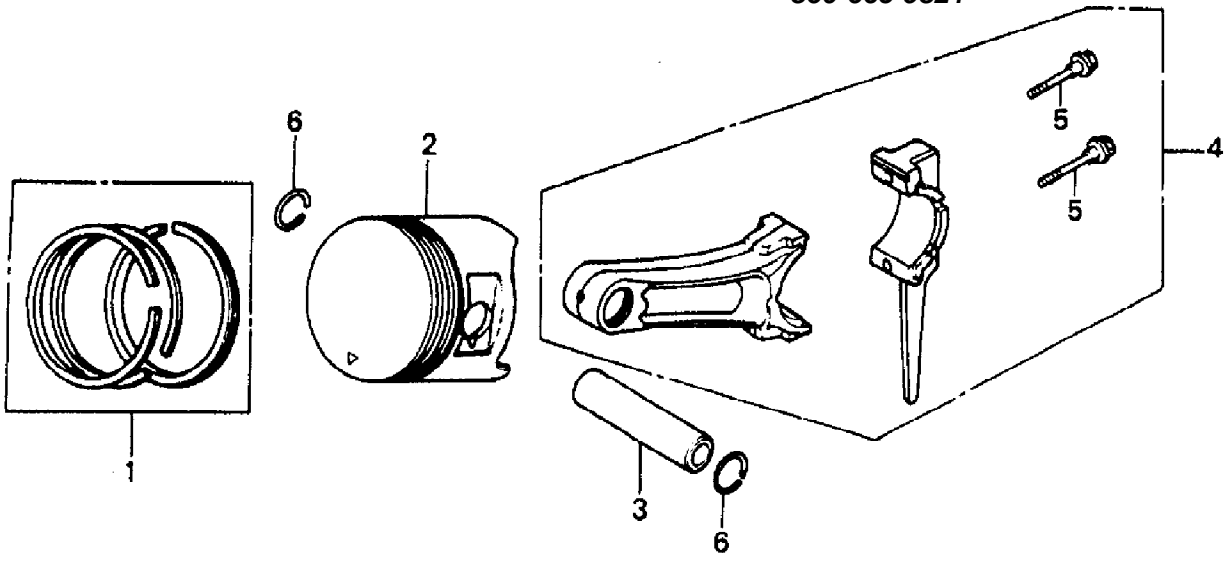

FR.

Ref #	Part Number	Qty	Description
1	2278182	1	RING SET, PISTON (STD) (Part Number 13010-ZE3-003).
1	2278208	1	RING SET, PISTON (0.25) (Optional). (Part Number 13011-ZE3-003).
1	2278224	1	RING SET, PISTON (0.50) (Optional). (Part Number 13012-ZE3-003).
1	2278240	1	RING SET, PISTON (0.75) (Optional). (Part Number 13013-ZE3-003).
2	2107688	1	PISTON (STD) (Part Number 13101-ZE3-000).
2	2278265	1	PISTON (0.25) (Optional). (Part Number 13102-ZE3-000).
2	2278273	1	PISTON (0.50) (Optional). (Part Number 13103-ZE3-000).
2	2278281	1	PISTON (0.75) (Optional). (Part Number 13104-ZE3-000).
3	3134434	1	PIN, PISTON (Part Number 13111-ZF6-000).
4	2871200	1	ROD ASSY., CONNECTING (STD) (Part Number 13200-ZE3-010).
4	2871218	1	ROD ASSY., CONNECTING (0.25 LOWER SIZE) (Optional). (Part Number 13200-ZE3-315).
5	2160489	2	BOLT, CONNECTING ROD (Part Number 90001-ZE8-000).
6	2108579	2	CLIP, PISTON PIN (20MM) (Part Number 90601-ZE3-000).