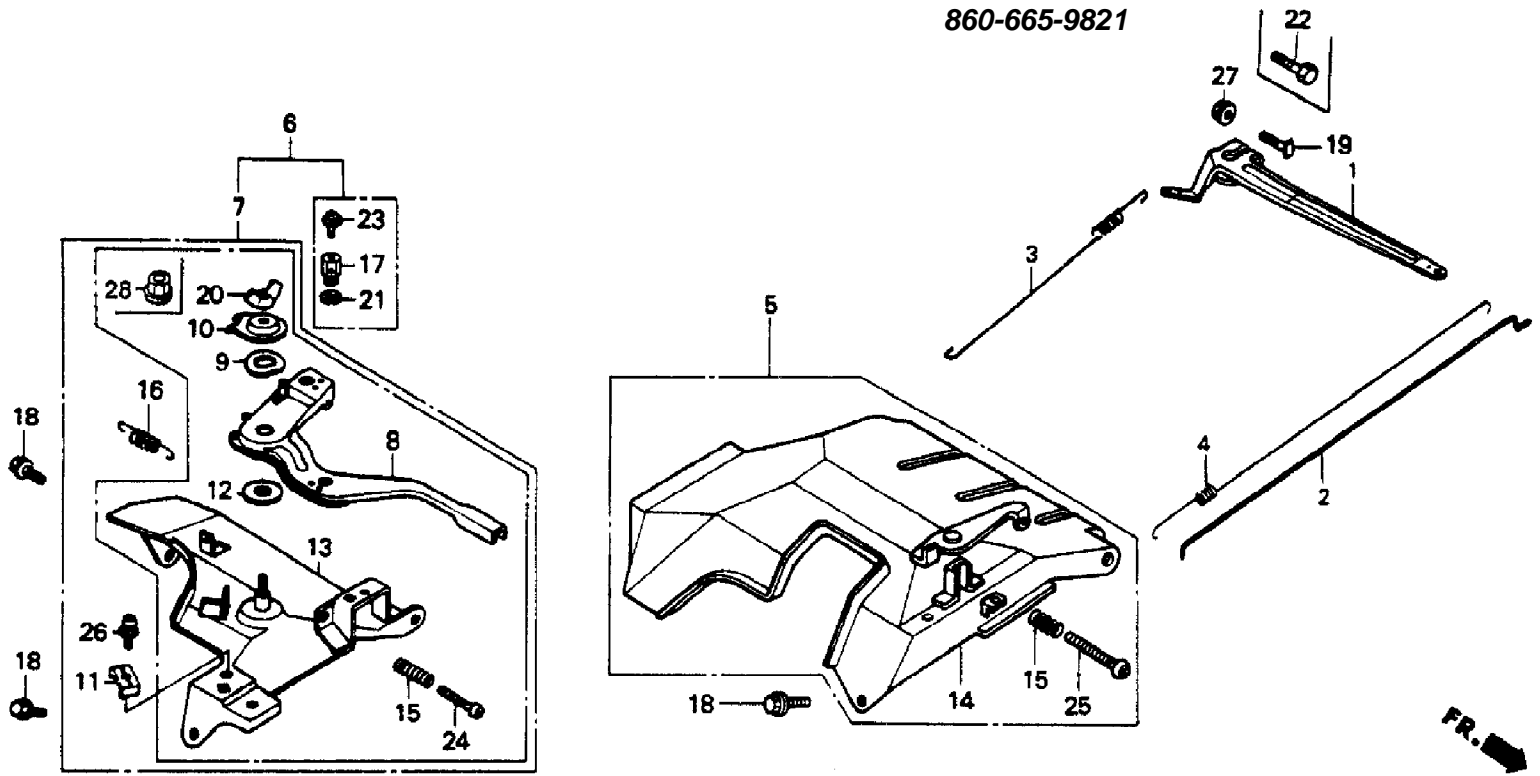

Ref #	Part Number	Qty	Description
1	2107928	1	ARM, GOVERNOR (Part Number 16551-ZE3-000).
2	2107936	1	ROD, GOVERNOR (Part Number 16555-ZE3-000).
3	2107944	1	SPRING, GOVERNOR (Part Number 16561-ZE3-000).
4	2107951	1	SPRING, THROTTLE RETURN (Part Number 16562-ZE3-000).
7	3713211	1	CONTROL ASSY. (REMOTE) (Part Number 16570-ZE3-W20).
8	3713229	1	LEVER, CONTROL (Part Number 16571-ZE3-W00).
9	1427384	1	SPRING, LEVER (Part Number 16574-ZE1-000).
10	3678679	1	WASHER, CONTROL LEVER Use from SN 1464174. (Part Number 16575-ZE2-W00).
10	2026078	1	WASHER, CONTROL LEVER Use up to SN 1464173. (Part Number 16575-ZE2-000).
11	0800466	1	HOLDER, CABLE (Part Number 16576-891-000).
12	1427400	1	SPACER, CONTROL LEVER (Part Number 16578-ZE1-000).
13	3713237	1	BASE COMP., CONTROL (Part Number 16581-ZE3-W00).
15	0636431	1	SPRING, CONTROL ADJUSTING (Part Number 16584-883-300).
16	0743203	1	SPRING, CABLE RETURN (Part Number 16592-883-310).
18	0636845	2	BOLT, FLANGE (6X12) (Part Number 90013-883-000).
19	2418671	1	BOLT, GOVERNOR ARM Use from SN 1033892. (Part Number 90015-ZE5-010).
20	0724492	1	WINGNUT (6MM) Use up to SN 1464173. (Part Number 90352-883-003).
22	0054296	1	BOLT, HEX. (6X22) Use up to SN 1033891. (Part Number 92000-06022).
22	3453982	1	BOLT, HEX. (6X22) Use up to SN 1033891. (Part Number 92101-06022-0A).
24	0219923	1	SCREW, PAN (5X32) (Part Number 93500-05032-0A).
26	0145557	1	SCREW, PAN (5X16) Use from SN 1464174. (Part Number 93500-05016-0A).
26	0821512	1	SCREW-WASHER (5X16) Use up to SN 1464173. (Part Number 93893-05016-00).
27	0471623	1	NUT, FLANGE (6MM) (Part Number 94050-06000).
28	1410182	1	NUT, SELF-LOCK (6MM) Use from SN 1464174. (Part Number 90114-SA0-000).