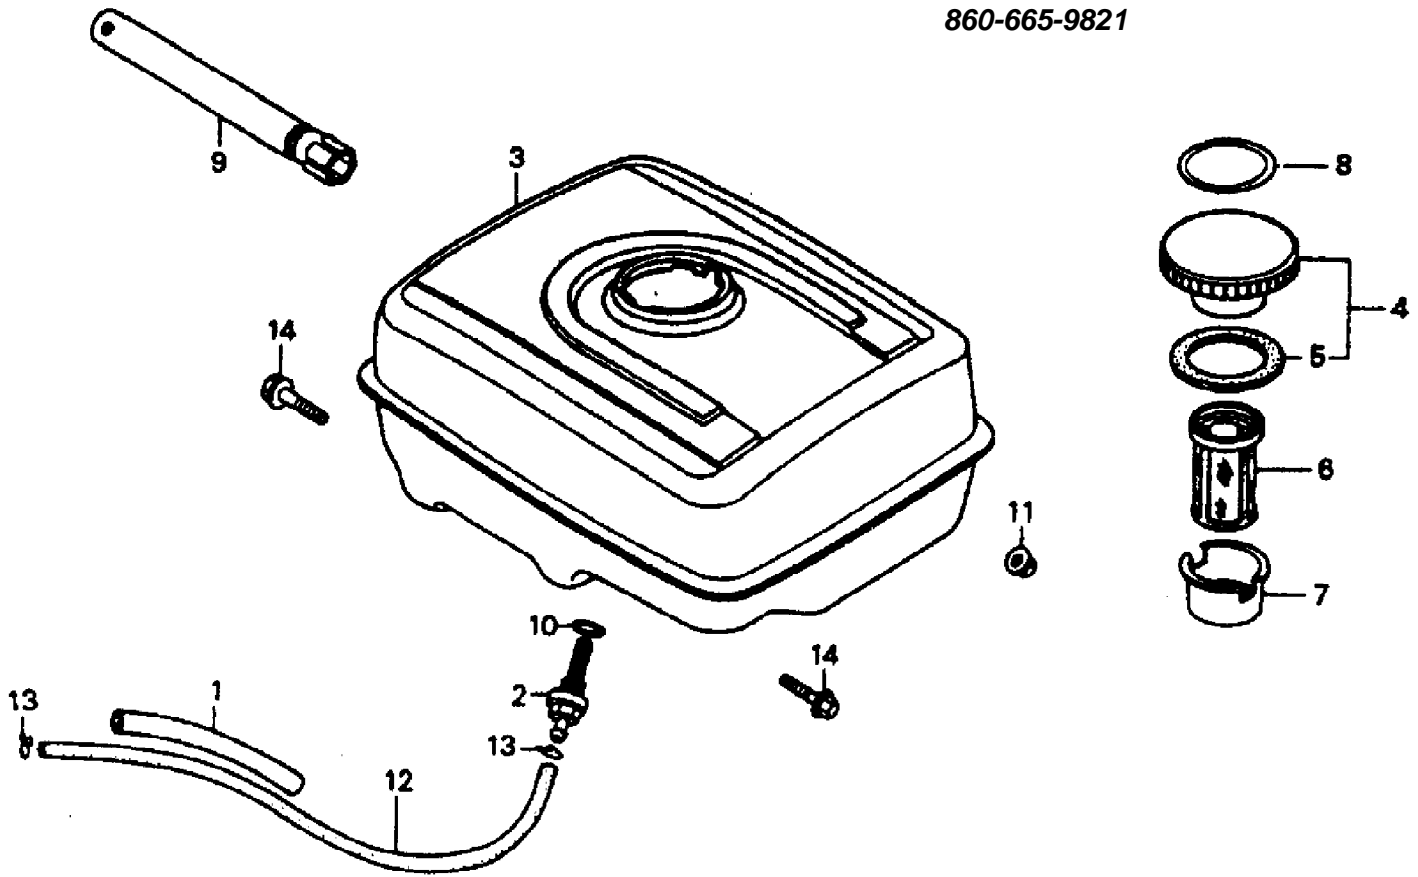

FR. →

Ref #	Part Number	Qty	Description
1	1436674	1	RUBBER, SUPPORTER Use up to SN 1466601. (Part Number 16854-ZE1-000).
1	3683646	1	RUBBER, SUPPORTER (107MM) Use from SN 1466602. (Part Number 16854-ZH8-000).
2	1427459	1	JOINT, FUEL TANK (Part Number 16955-ZE1-000).
3	3713278	1	TANK COMP., FUEL *NH31* (MCKINLEY WHITE) (Part Number 17510-ZE3-010ZA).
4	4572392	1	CAP COMP., FUEL FILLER (Part Number 17620-ZH7-013).
4	5344817	1	CAP COMP., FUEL FILLER (Part Number 17620-ZH7-023).
5	2820587	1	GASKET, FUEL FILLER CAP (Part Number 17631-329-003).
6	0474759	1	FILTER, FUEL (Part Number 17672-880-000).
7	0788109	1	HOLDER, FUEL FILTER (Part Number 17673-893-000).
8	1431014	1	MARK, CAUTION (EXTERNAL) (Part Number 87522-ZE1-810).
9	1431048	1	WRENCH COMP., SPARK PLUG (Part Number 89218-ZE1-000).
10	0949883	1	O-RING (14MM) (ARAI) (Part Number 91353-671-003).
11	0481143	2	NUT, FLANGE (8MM) (Part Number 94050-08000).
12	2380566	1	BULK HOSE, FUEL (4.5X8000) (4.5X235) (Part Number 95001-45008-40M).
13	0250647	2	CLIP, TUBE (B8) (Part Number 95002-02080).
14	2545325	2	BOLT, FLANGE (8X25) (Part Number 95701-08025-00).