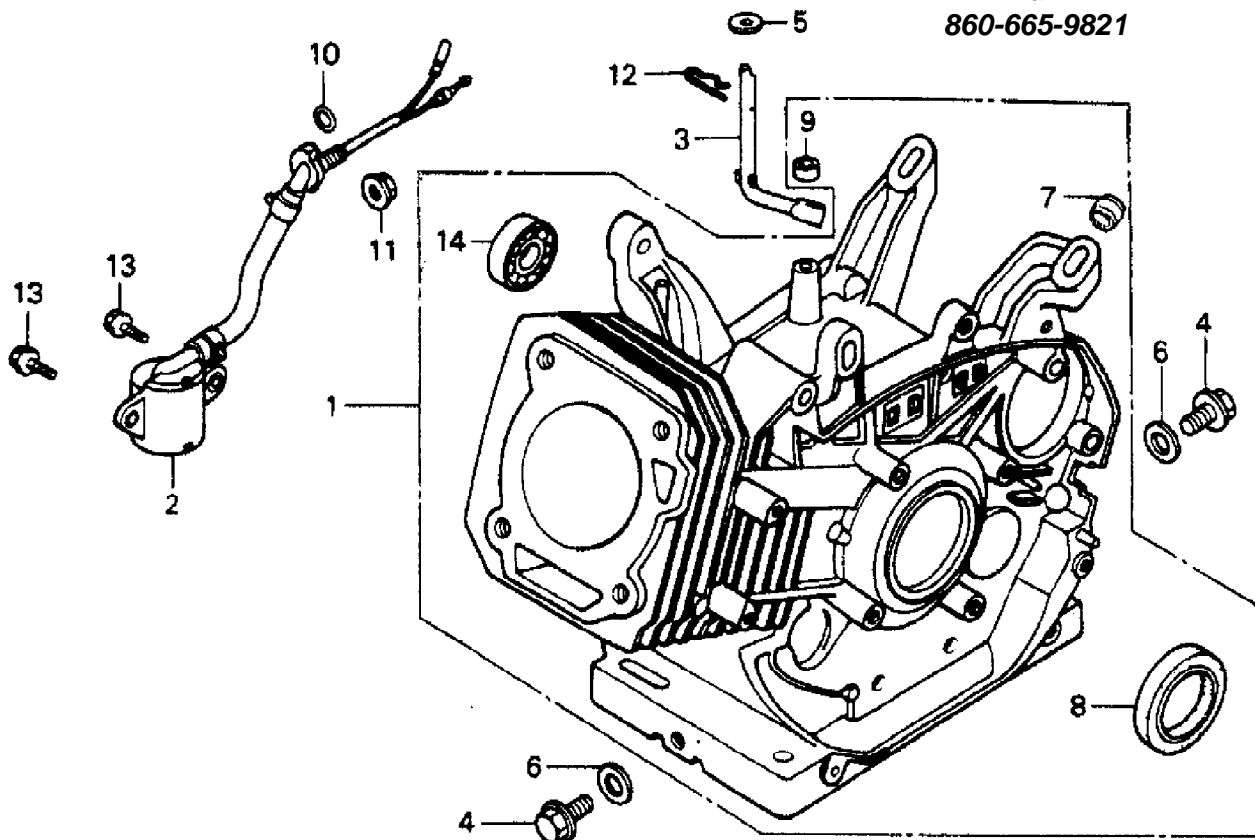

FR. →

Ref #	Part Number	Qty	Description
1	3738192	1	CYLINDER ASSY. (ALERT) (Part Number 120A0-ZE3-814).
1	4537734	1	CYLINDER ASSY. (Part Number 12000-ZE3-816).
2	4193736	1	SWITCH ASSY., OIL LEVEL (Part Number 15510-ZE2-023).
2	5361605	1	SWITCH ASSY., OIL LEVEL (Part Number 15510-ZE2-033).
2	5792361	1	SWITCH ASSY., OIL LEVEL (Part Number 15510-ZE2-043).
3	4717393	1	SHAFT, GOVERNOR ARM (Part Number 16541-ZE3-010).
4	1986231	2	BOLT, DRAIN PLUG (Part Number 90131-896-650).
5	2027134	1	WASHER (8.2X17X0.8) (Part Number 90446-KE1-000).
6	2028793	2	WASHER, DRAIN PLUG (12MM) Use up to SN 1463925. (Part Number 90601-ZE2-000).
6	0171868	2	WASHER, DRAIN PLUG (12MM) Use from SN 1463926. (Part Number 94109-12000).
8	2108595	1	OIL SEAL (35X52X8) (Part Number 91201-ZE3-004).
9	2461713	1	OIL SEAL (8X14X5) (Part Number 91201-ZE9-003).
9	0744326	1	OIL SEAL (8X14X5) (Part Number 91203-952-771).
10	0949883	1	O-RING (14MM) (ARAI) (Part Number 91353-671-003).
11	0483867	1	NUT, FLANGE (10MM) (Part Number 94050-10000).
12	0115527	1	PIN, LOCK (8MM) (Part Number 94251-08000).
13	0487025	2	BOLT, FLANGE (6X12) (Part Number 95700-06012-00).
13	2105799	2	BOLT, FLANGE (6X12) (Part Number 95701-06012-00).
14	0708941	1	BEARING, RADIAL BALL (6202) (Part Number 96100-62020-00).