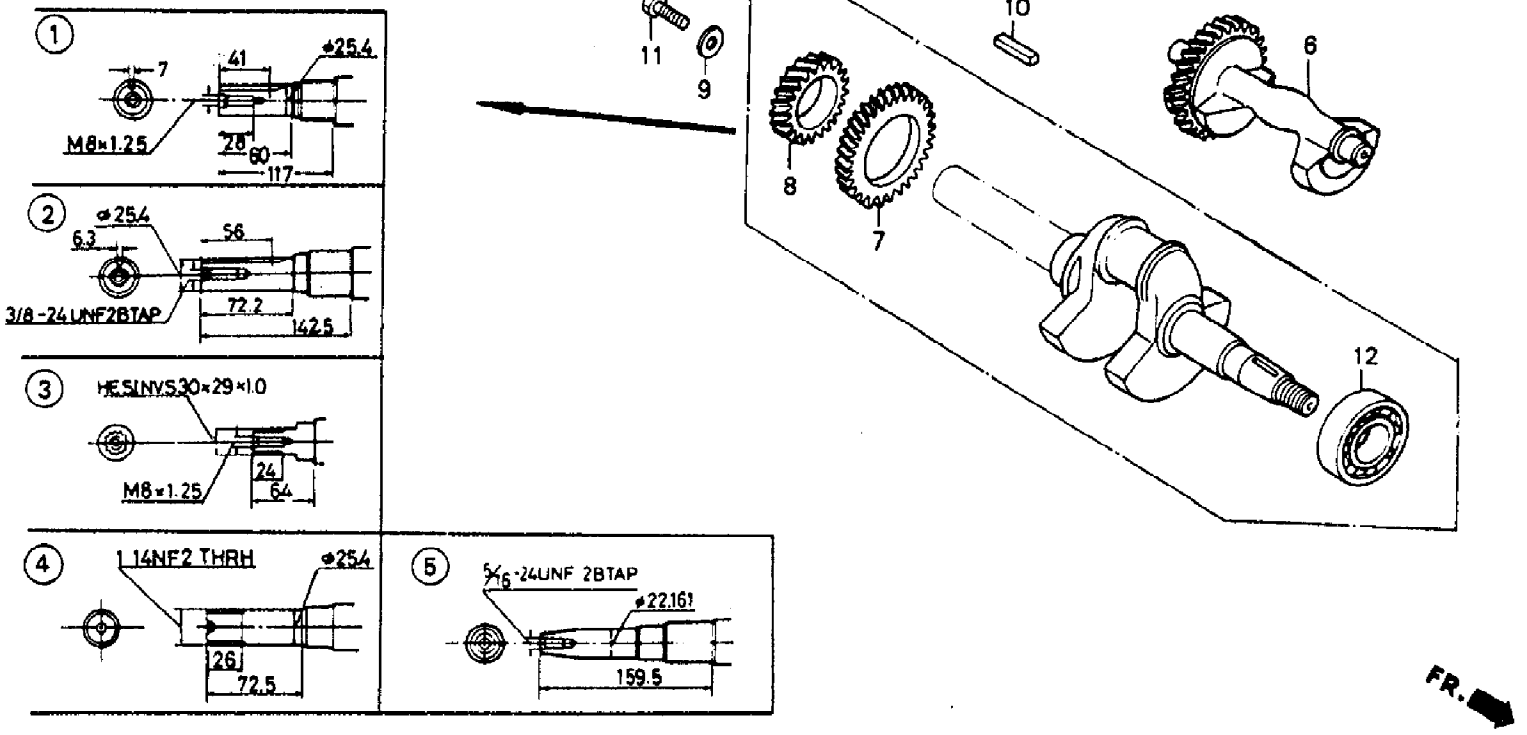

Tools Renewed Inc.
800-247-3639
Fax
860-665-9821

Ref #	Part Number	Qty	Description
2	2107712	1	CRANKSHAFT COMP. (Q-TYPE) Use up to SN 1421332. (Part Number 13310-ZE3-600).
2	3738267	1	CRANKSHAFT COMP. (Q-TYPE) Use from SN 1421333. (Part Number 13310-ZE3-601).
6	2107720	1	WEIGHT, BALANCER Use up to SN 1421332. (Part Number 13351-ZE3-000).
6	3713070	1	WEIGHT, BALANCER Use from SN 1421333. (Part Number 13351-ZE3-010).
7	2028066	1	GEAR, BALANCER DRIVE Use up to SN 1421332. (Part Number 13352-ZE2-300).
7	3689825	1	GEAR, BALANCER DRIVE Use from SN 1421333. (Part Number 13352-ZE2-310).
8	2107753	1	GEAR, TIMING Use up to SN 1421332. (Part Number 14311-ZE3-300).
8	3713104	1	GEAR, TIMING Use from SN 1421333. (Part Number 14311-ZE3-310).
10	2027167	1	KEY (6.3X6.3X43) (Part Number 90745-ZE2-600).
12	0997320	1	BEARING, RADIAL BALL (6207) (Part Number 96100-62070-00).