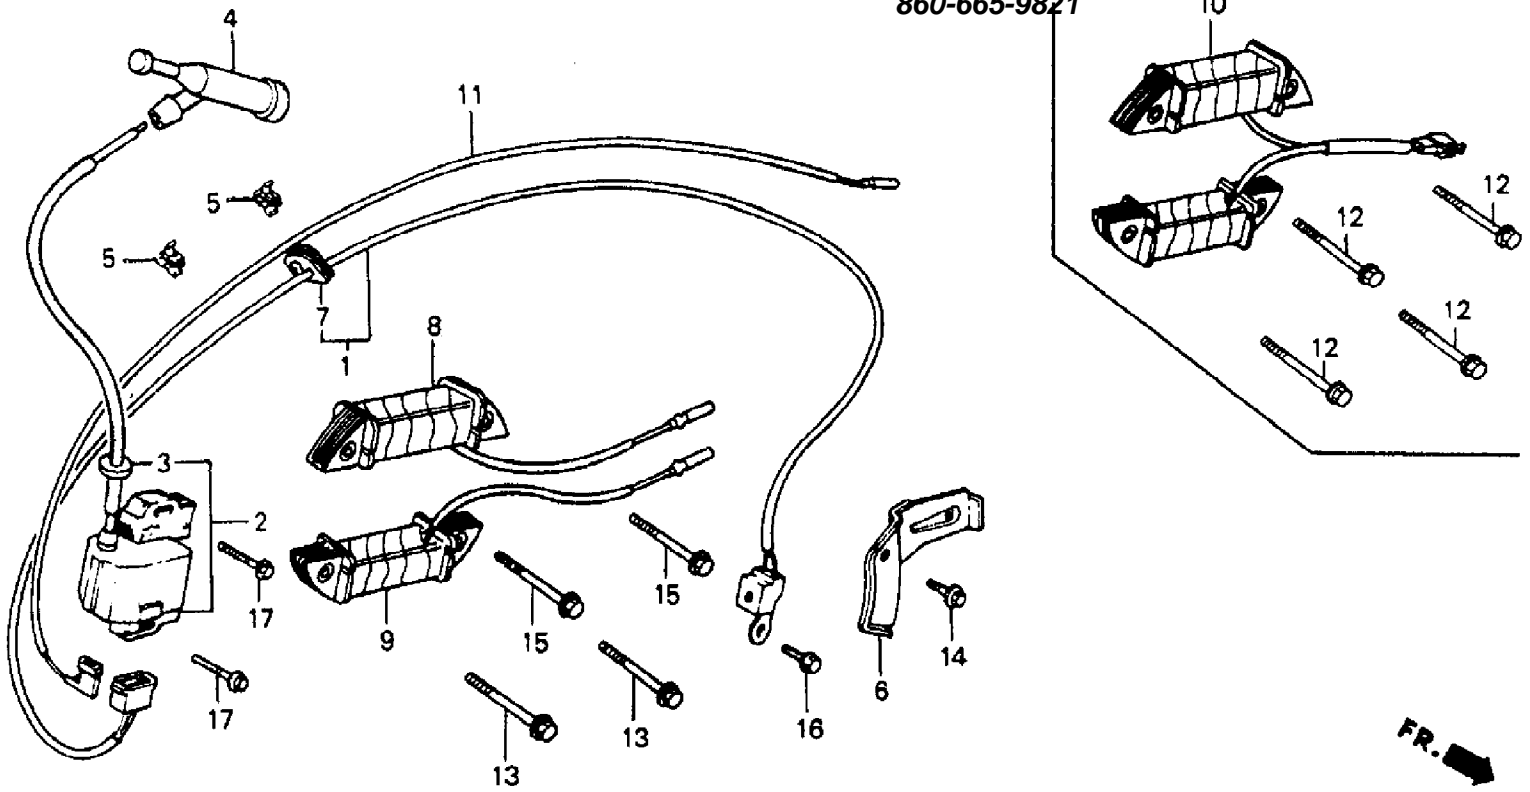

FR. →

Ref #	Part Number	Qty	Description
1	2108223	1	COIL, PULSER (Part Number 30410-ZE3-003).
2	2108249	1	COIL ASSY., IGNITION (Part Number 30500-ZE3-003).
3	2108256	1	GROMMET, IGNITION WIRE (Part Number 30505-ZE6-000).
4	3526837	1	CAP ASSY., NOISE SUPPRESSOR (Part Number 30700-ZE1-013).
5	0636787	3	CLIP, IGNITION WIRE (Part Number 30701-883-000).
7	2279248	1	GROMMET, PULSER WIRE (Part Number 31512-ZE3-003).
11	2108447	1	WIRE, STOP SWITCH (Part Number 36101-ZE3-000).
16	0803619	1	BOLT, FLANGE (6X14) (Part Number 90014-952-000).
17	0636852	2	BOLT, FLANGE (6X28) (Part Number 90015-883-000).