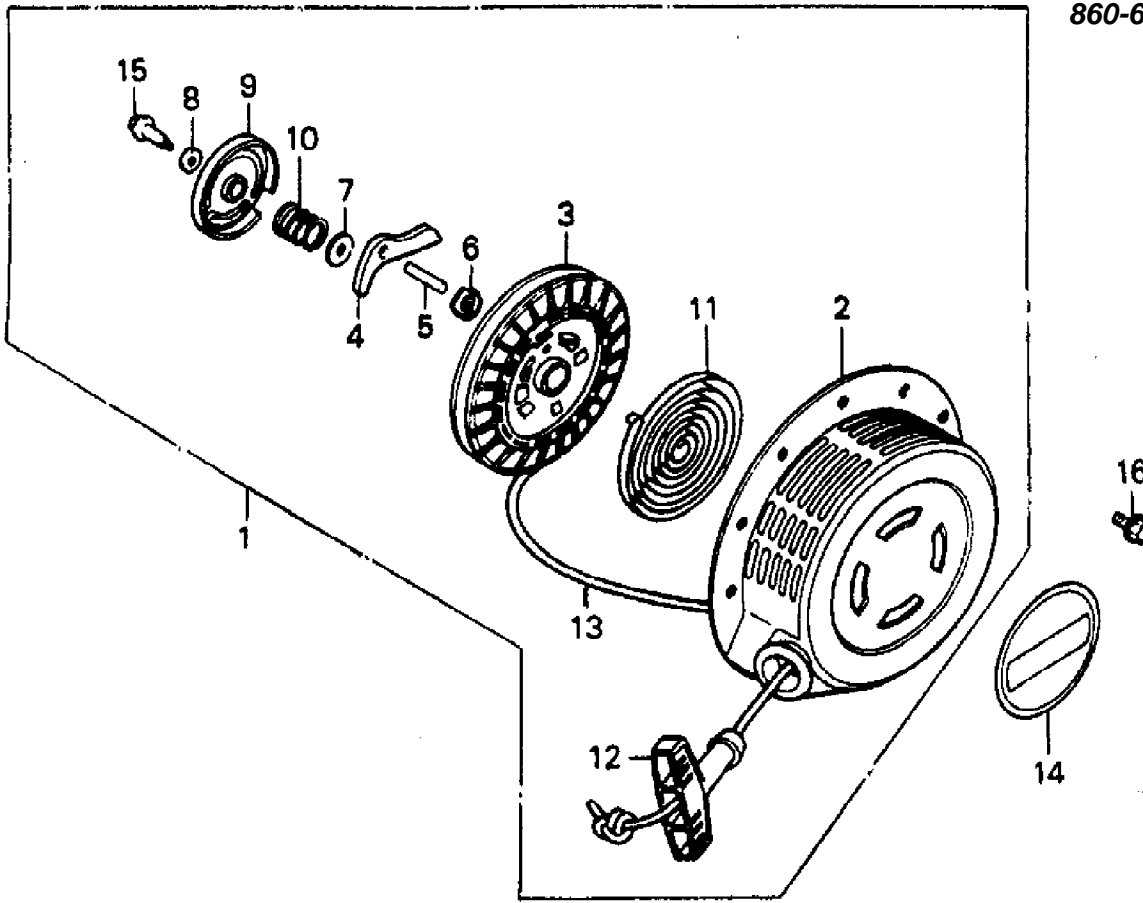

FR.

Ref #	Part Number	Qty	Description
1	3417292	1	STARTER ASSY., RECOIL *R8* (BRIGHT RED) (Part Number 28400-ZE8-811ZA).
2	3577582	1	CASE COMP., RECOIL STARTER *R8* (BRIGHT RED) (Part Number 28410-ZE8-811ZA).
3	2243939	1	REEL COMP., STARTER (Part Number 28420-ZE8-811).
3	4594271	1	REEL COMP., STARTER (Part Number 28420-ZE8-812).
4	2243921	1	RATCHET, STARTER (Part Number 28422-ZE8-811).
5	1950815	1	SHAFT, RATCHET (Part Number 28423-ZE1-711).
6	1956580	1	PLATE, GUIDE (Part Number 28424-ZE1-711).
6	4590527	1	PLATE, GUIDE (Part Number 28424-ZE1-712).
7	1950823	1	PLATE A, FRICTION (Part Number 28431-ZE1-711).
8	1795459	1	PLATE B, FRICTION (Part Number 28432-ZG0-003).
9	1950831	1	COVER, REEL STARTER Use up to SN 1000745. (Part Number 28434-ZE1-711).
9	4581468	1	COVER, REEL STARTER Use from SN 1000746. (Part Number 28434-ZE8-812).
10	1950849	1	SPRING, FRICTION (Part Number 28441-ZE1-711).
11	4617403	1	SPRING, RETURN (Part Number 28442-ZE1-713).
12	1956606	1	GRIP, STARTER (Part Number 28461-889-631).
13	2106433	1	ROPE, STARTER (N/A: USE ALT P/N 08560-ZG921-11) (Part Number 28462-ZE8-811).
14	2108553	1	EMBLEM (EXP-ALERT) (Part Number 87521-ZE3-830).
15	1795715	1	BOLT, REEL COVER (Part Number 90003-ZG0-003).
16	1795723	3	BOLT, FLANGE (6X8) Use up to SN 1115817. (Part Number 90011-ZG0-000).
16	2581353	3	BOLT, FLANGE (6X8) Use from SN 1115818. (Part Number 95701-06008-00).