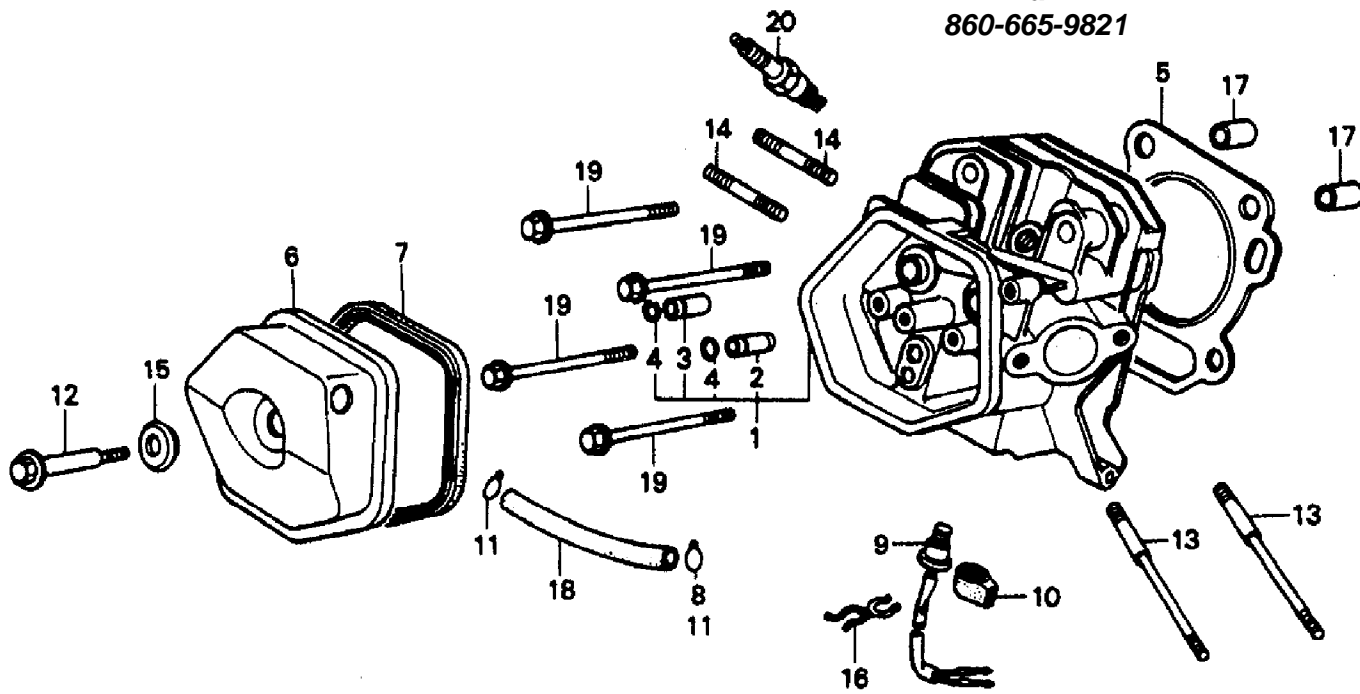

Ref #	Part Number	Qty	Description
17	0928101	1	CLIP, GOVERNOR HOLDER Use up to SN 1197942. (Part Number 90602-896-000).
18	2108595	1	OIL SEAL (35X52X8) (Part Number 91201-ZE3-004).
21	0345900	1	WASHER, PLAIN (6MM) (Part Number 94101-06800).
22	2978443	2	PIN, DOWEL (8X12) Use from SN 1253028. (Part Number 90701-HC4-000).
22	0069328	2	PIN A, DOWEL (8X12) Use up to SN 1253027. (Part Number 94301-08120).
23	0671222	7	BOLT, FLANGE (8X40) (Part Number 95700-08040-00).
23	2298404	7	BOLT, FLANGE (8X40) (Part Number 95701-08040-00).
24	0708941	1	BEARING, RADIAL BALL (6202) (Part Number 96100-62020-00).
25	0997320	1	BEARING, RADIAL BALL (6207) (Part Number 96100-62070-00).

FR. →

Ref #	Part Number	Qty	Description
1	3738192	1	CYLINDER ASSY. (ALERT) (Part Number 120A0-ZE3-814).
1	4537734	1	CYLINDER ASSY. (Part Number 12000-ZE3-816).
2	4193736	1	SWITCH ASSY., OIL LEVEL (Part Number 15510-ZE2-023).
2	5361605	1	SWITCH ASSY., OIL LEVEL (Part Number 15510-ZE2-033).
2	5792361	1	SWITCH ASSY., OIL LEVEL (Part Number 15510-ZE2-043).
3	4717393	1	SHAFT, GOVERNOR ARM (Part Number 16541-ZE3-010).
4	1986231	2	BOLT, DRAIN PLUG (Part Number 90131-896-650).
5	2027134	1	WASHER (8.2X17X0.8) (Part Number 90446-KE1-000).
6	2028793	2	WASHER, DRAIN PLUG (12MM) Use up to SN 1463925. (Part Number 90601-ZE2-000).
6	0171868	2	WASHER, DRAIN PLUG (12MM) Use from SN 1463926. (Part Number 94109-12000).
8	2108595	1	OIL SEAL (35X52X8) (Part Number 91201-ZE3-004).
9	2461713	1	OIL SEAL (8X14X5) (Part Number 91201-ZE9-003).
9	0744326	1	OIL SEAL (8X14X5) (Part Number 91203-952-771).
10	0949883	1	O-RING (14MM) (ARAI) (Part Number 91353-671-003).
11	0483867	1	NUT, FLANGE (10MM) (Part Number 94050-10000).
12	0115527	1	PIN, LOCK (8MM) (Part Number 94251-08000).
13	0487025	2	BOLT, FLANGE (6X12) (Part Number 95700-06012-00).
13	2105799	2	BOLT, FLANGE (6X12) (Part Number 95701-06012-00).
14	0708941	1	BEARING, RADIAL BALL (6202) (Part Number 96100-62020-00).