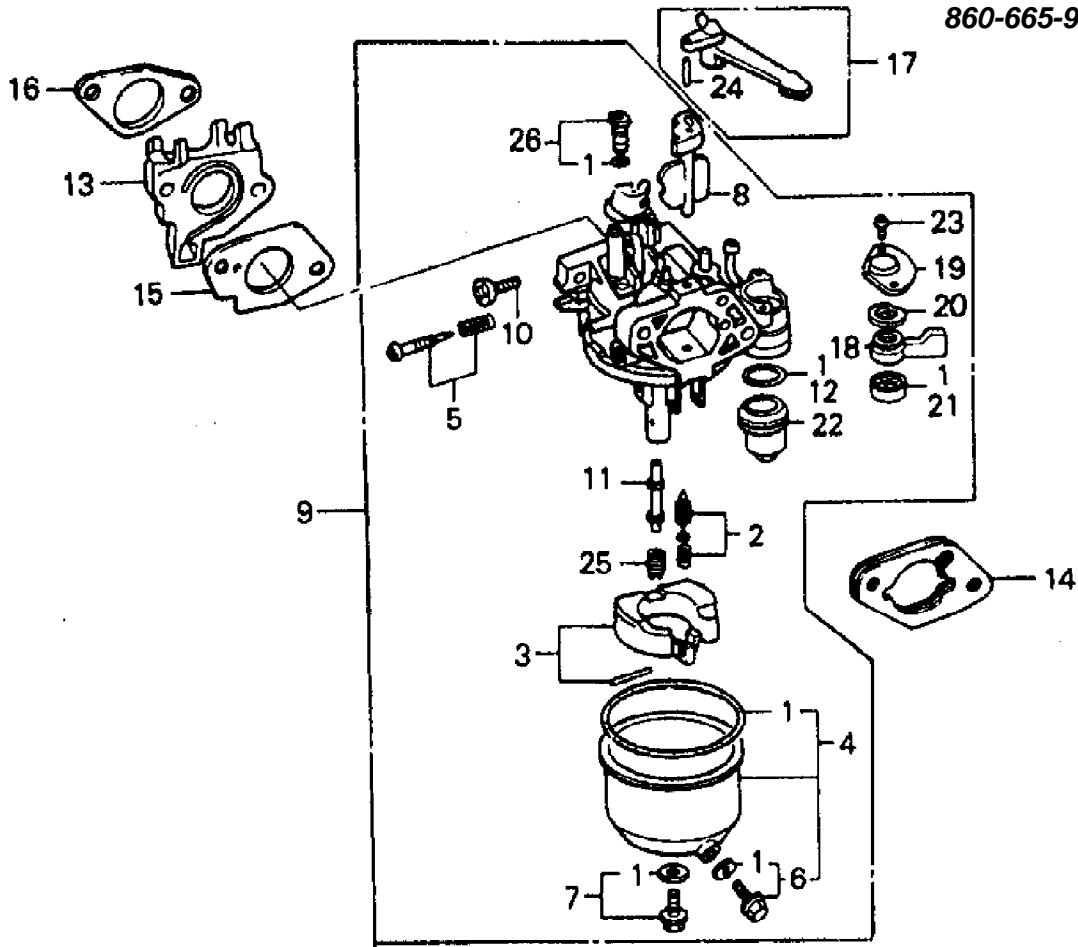

FR. →

Ref #	Part Number	Qty	Description
1	3738291	1	CAMSHAFT ASSY. Use from SN 1421333. (Part Number 14100-ZE3-010).
1	4730495	1	CAMSHAFT ASSY. Use from SN 1421333. (Part Number 14100-ZE3-305).
1	2554889	1	CAMSHAFT ASSY. Use up to SN 1421332. (Part Number 14100-ZE3-791).
2	3371804	2	ROD, PUSH (Part Number 14410-ZE3-013).
3	2025591	2	ARM, VALVE ROCKER (Part Number 14431-ZE2-000).
4	2025609	2	LIFTER, VALVE (Part Number 14441-ZE2-000).
5	1540764	2	PIVOT, ROCKER ARM (Part Number 14451-ZE1-003).
5	4300901	2	PIVOT, ROCKER ARM (Part Number 14451-ZE1-013).
6	1426907	1	SPRING, WEIGHT RETURN (Part Number 14568-ZE1-000).
7	2107779	1	VALVE, IN. (Part Number 14711-ZE3-000).
8	2107787	1	VALVE, EX. (Part Number 14721-ZE3-000).
9	2025633	2	SPRING, VALVE (Part Number 14751-ZE2-003).
10	2025641	1	RETAINER, IN. VALVE SPRING (Part Number 14771-ZE2-000).
11	2025658	1	RETAINER, EX. VALVE SPRING (Part Number 14773-ZE2-000).
12	2157485	2	SEAT, VALVE SPRING (Part Number 14775-ZE2-010).
14	2025666	1	ROTATOR, VALVE (Part Number 14781-ZE2-000).
15	3707494	1	PLATE, PUSH ROD GUIDE (Part Number 14791-ZE2-010).
16	1756964	2	BOLT, PIVOT (Part Number 90012-ZE0-010).
17	1431287	2	NUT, PIVOT ADJ. (Part Number 90206-ZE1-000).

Ref #	Part Number	Qty	Description
17	0928101	1	CLIP, GOVERNOR HOLDER Use up to SN 1197942. (Part Number 90602-896-000).
18	2108595	1	OIL SEAL (35X52X8) (Part Number 91201-ZE3-004).
21	0345900	1	WASHER, PLAIN (6MM) (Part Number 94101-06800).
22	2978443	2	PIN, DOWEL (8X12) Use from SN 1253028. (Part Number 90701-HC4-000).
22	0069328	2	PIN A, DOWEL (8X12) Use up to SN 1253027. (Part Number 94301-08120).
23	0671222	7	BOLT, FLANGE (8X40) (Part Number 95700-08040-00).
23	2298404	7	BOLT, FLANGE (8X40) (Part Number 95701-08040-00).
24	0708941	1	BEARING, RADIAL BALL (6202) (Part Number 96100-62020-00).
25	0997320	1	BEARING, RADIAL BALL (6207) (Part Number 96100-62070-00).