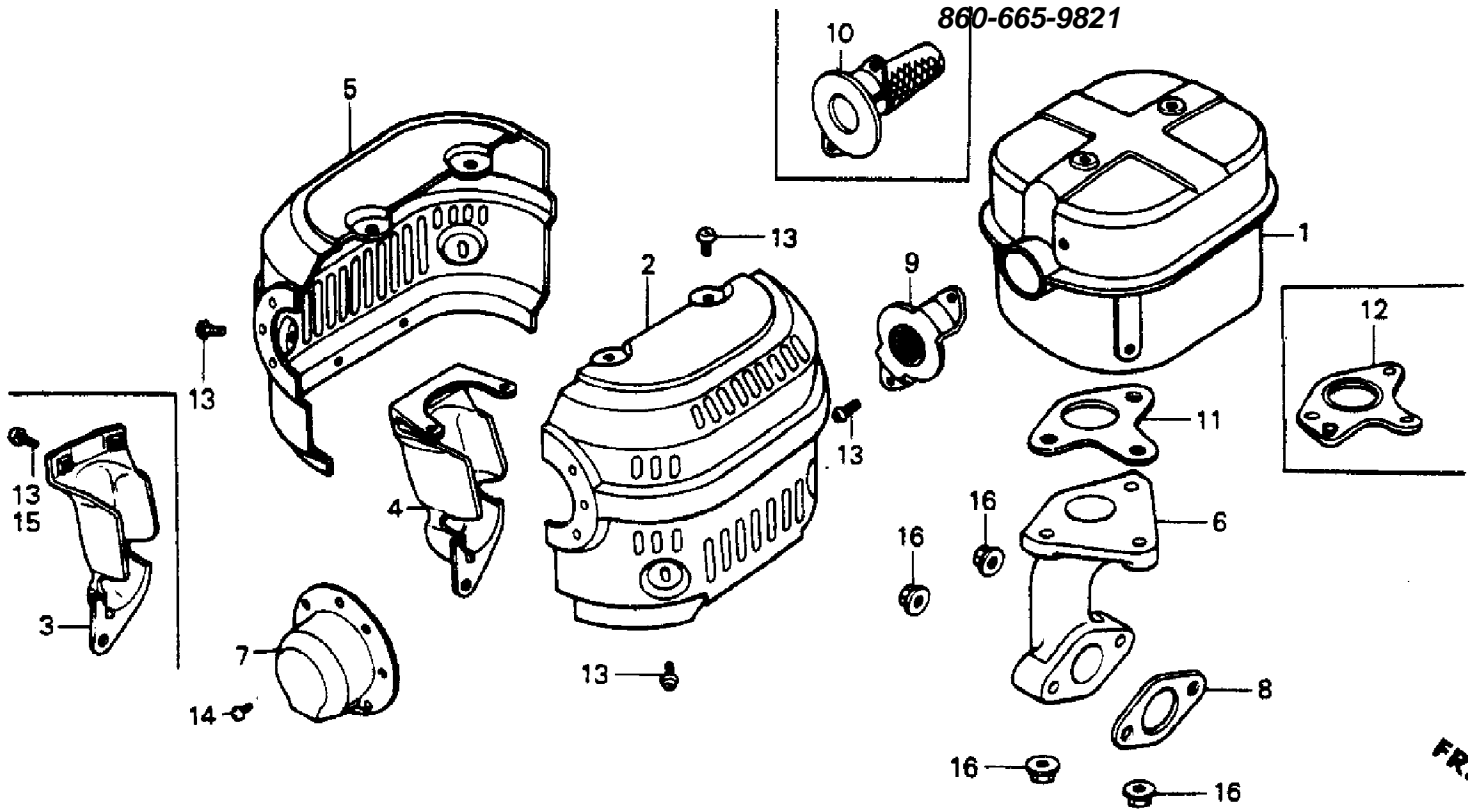

Ref #	Part Number	Qty	Description
1	2108041	1	MUFFLER COMP. (Part Number 18310-ZE3-003).
2	4049920	1	PROTECTOR, R. MUFFLER (ALUMINIZED) (Part Number 18320-ZE3-G10).
2	2108058	1	PROTECTOR, R. MUFFLER (Part Number 18320-ZE3-003).
3	2491702	1	PROTECTOR COMP., EX. PIPE (Part Number 18323-ZE3-812).
4	2491702	1	PROTECTOR COMP., EX. PIPE (Part Number 18323-ZE3-812).
5	4049953	1	PROTECTOR, L. MUFFLER (ALUMINIZED) (Part Number 18325-ZE3-G10).
6	2026219	1	PIPE, EX. (Part Number 18330-ZE2-000).
7	2108082	1	CAP, MUFFLER (Part Number 18331-ZE3-810).
8	3520194	1	GASKET, EX. PIPE (Part Number 18333-ZE3-800).
8	5164199	1	GASKET, EX. PIPE (WACKER) (Part Number 18333-ZK6-Y00).
9	2309581	1	FLANGE COMP., BAFFLE Use up to SN 1289081. (Part Number 18336-ZE3-000).
10	2537207	1	ARRESTER, SPARK Use from SN 1289082. (Part Number 18355-ZE3-010).
11	4295663	1	GASKET, MUFFLER Use up to SN 1289081. (Part Number 18381-ZE2-306).
11	3678810	1	GASKET, MUFFLER Use up to SN 1289081. (Part Number 18381-ZE2-800).
12	4434924	1	GASKET, MUFFLER Use from SN 1289082. (Part Number 18381-ZE3-307).
13	1431105	10	SCREW, TAPPING (5X8) Use up to SN 1004540. (Part Number 90050-ZE1-000).
13	1431105	8	SCREW, TAPPING (5X8) Use from SN 1004541. (Part Number 90050-ZE1-000).
14	1431121	3	SCREW, TAPPING (4X6) (Part Number 90055-ZE1-000).
15	0285759	2	SCREW, PAN (5X8) Use from SN 1004541 to 1013696. (Part Number 93500-05008-0B).
16	0481143	5	NUT, FLANGE (8MM) (Part Number 94050-08000).