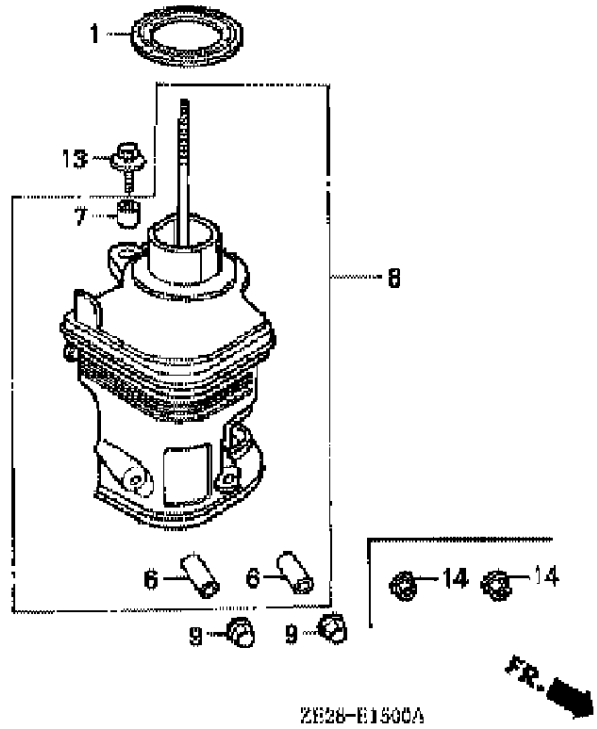

FR. 

Ref #	Part Number	Qty	Description
1	11500-ZE2-620	1	COVER ASSY., REDUCTION CASE (Honda Code 2025286)
			GX240K1 HA ENGINE, JPN, VIN# GC04-3000001 TO GC04-39455452 of 36
2	11621-ZE2-600	1	GASKET, CHAIN CASE COVER (Honda Code 3678513).
3	22103-ZE2-620	1	GEAR, PRIMARY DRIVE (17T) (Honda Code 2026284).
4	23220-ZE2-621	1	COUNTERSHAFT (Honda Code 3682044).
5	23710-ZE2-621	1	SHAFT, P.T.O. (H-TYPE) (Honda Code 3304573).
6	90401-ZE2-620	AR	SHIM A (Optional). (Honda Code 3499753).
7	90402-ZE2-620	AR	SHIM B (Optional). (Honda Code 3499761).
8	90473-842-000	1	WASHER (8MM) (Honda Code 0323295).
9	90745-ZE2-600	1	KEY (6.3X6.3X43) (Honda Code 2027167).
10	91201-890-003	1	OIL SEAL (30X46X8) (Honda Code 0756494).
11	94301-08140	2	PIN A, DOWEL (8X14) (Honda Code 0069310).
12	95701-08025-00	1	BOLT, FLANGE (8X25) (Honda Code 2545325).
13	95700-08040-00	6	BOLT, FLANGE (8X40) (Honda Code 0671222).
13	95701-08040-00	6	BOLT, FLANGE (8X40) (Honda Code 2298404).
14	96100-62060-00	1	BEARING, RADIAL BALL (6206) (Honda Code 0636118).
15	96100-63020-00	1	BEARING, RADIAL BALL (6302) (Honda Code 0834176).