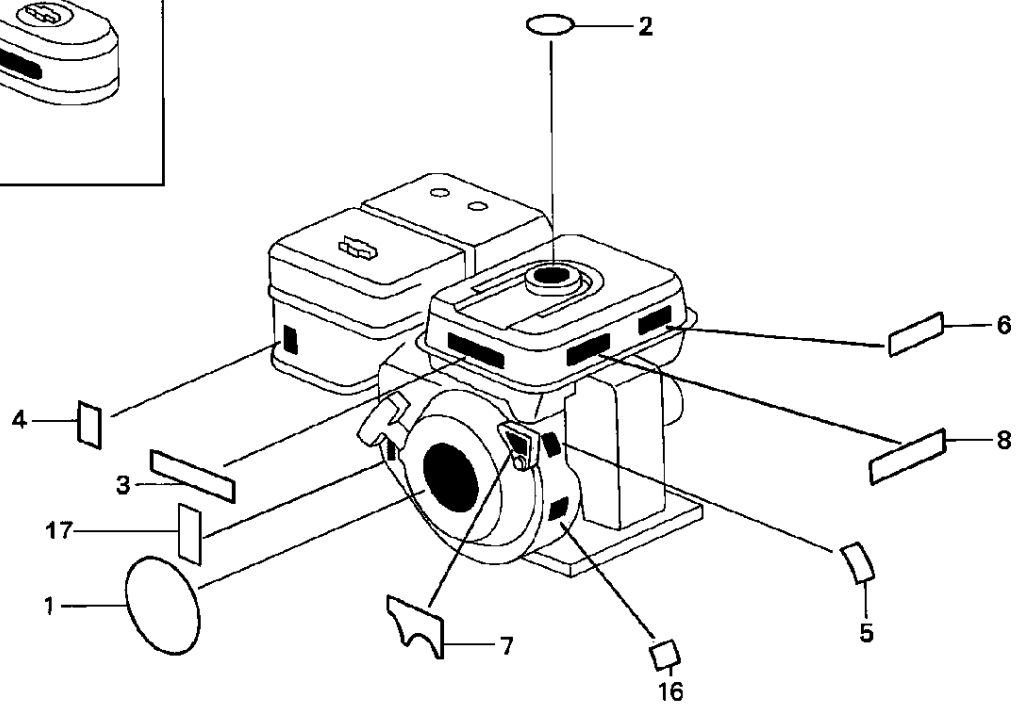

ZB28-R2000A

FR.

Ref #	Part Number	Qty	Description
1	30500-ZE2-023	1	COIL ASSY., IGNITION (Honda Code 4545927).
2	30700-ZE1-013 GZX240KT HA ENGINE, JPN, VIN# GC04-300001 TO GC04-394428 of 38 IGNITION COIL	1	CAP ASSY., NOISE SUPPRESSOR (Honda Code 3526837).
4	31512-ZE2-000	1	GROMMET, WIRE (Honda Code 2026557).
7	36101-ZE1-010	1	WIRE, STOP SWITCH (370MM) (Honda Code 3684032).
10	90015-883-000	2	BOLT, FLANGE (6X28) (Honda Code 0636852).