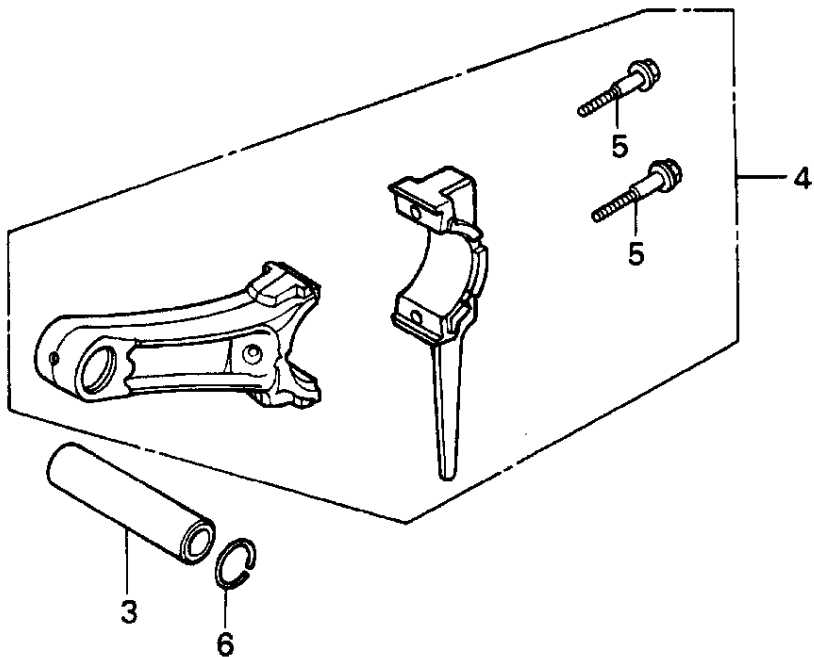

FR. →

Ref #	Part Number	Qty	Description
1	13010-ZE2-013	1	RING SET, PISTON (STD) (Honda Code 3023488).
1	13011-ZE2-013	1	RING SET, PISTON (OS 0.25) (Optional). (Honda Code 3023496).
1	13012-ZE2-013	1	RING SET, PISTON (OS 0.50) (Optional). (Honda Code 3017894).
1	13013-ZE2-013	1	RING SET, PISTON (0.75) (Optional). (Honda Code 3017910).
2	13101-ZE2-W00	1	PISTON (STD) (Honda Code 3678547).
2	13102-ZE2-W00	1	PISTON (OS 0.25) (Optional). (Honda Code 3678554).
2	13103-ZE2-W00	1	PISTON (OS 0.50) (Optional). (Honda Code 3678562).
2	13104-ZE2-W00	1	PISTON (0.75) (Optional). (Honda Code 3678570).
3	13111-ZE2-000	1	PIN, PISTON (Honda Code 2025484).
4	13200-ZE2-000	1	ROD ASSY., CONNECTING (STD) (Honda Code 2025492).
4	13200-ZE2-305	1	ROD ASSY., CONNECTING (US 0.25) (Optional). (Honda Code 2110153).
5	90001-ZE8-000	2	BOLT, CONNECTING ROD (Honda Code 2160489).
6	90551-ZE1-000	2	CLIP, PISTON PIN (18MM) (Honda Code 2539120).

GX240RT HA ENGINE, JPN, VIN# GC04-3060001 TO GC04-394643 Page 13 of 30