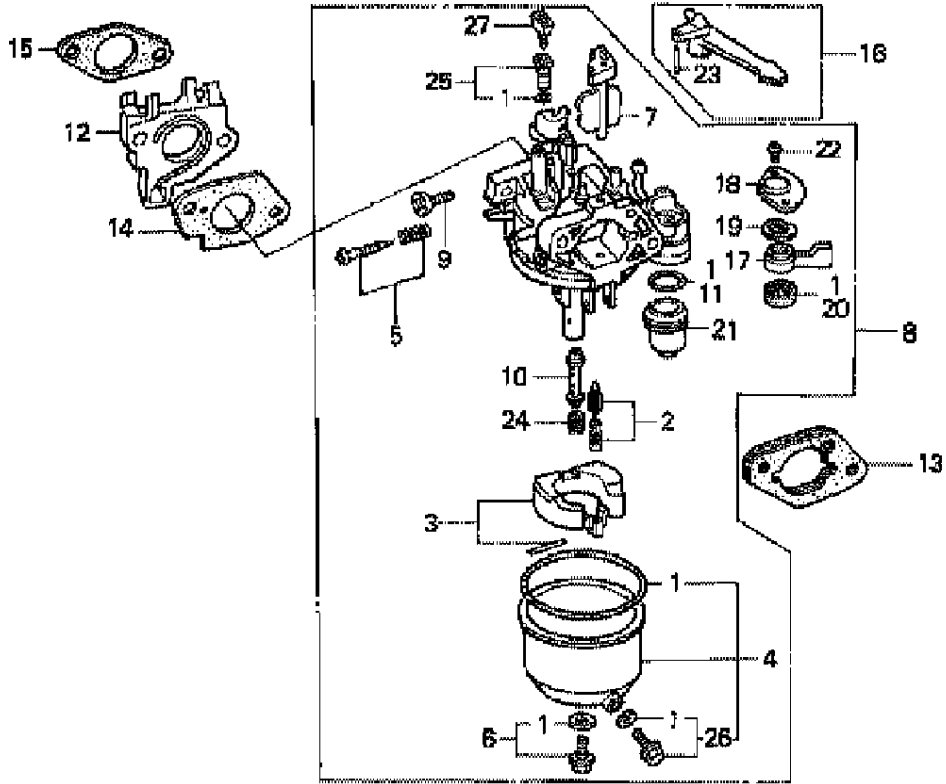

2E28-E1400A

FR.

Ref #	Part Number	Qty	Description
1	16010-ZE2-812	1	GASKET SET (Honda Code 3511383).
2	16011-ZA0-931	1	VALVE SET, FLOAT (Honda Code 2059236).
3	16013-ZA0-931	1	FLOAT SET (Honda Code 2059244).
4	16015-ZE2-005	1	CHAMBER SET, FLOAT Use up to Engine SN 3453255. (Honda Code 2157493).
4	16015-ZE8-005	1	CHAMBER SET, FLOAT (Honda Code 2089993).
5	16016-ZE0-005	1	SCREW SET, PILOT (Honda Code 1441500).
6	16028-ZE0-005	1	SCREW SET B (Honda Code 1441518).
7	16044-ZE2-005	1	CHOKE SET (Honda Code 2090017).
8	16100-ZE2-W31	1	CARBURETOR ASSY. (BE15G A) (Honda Code 5163589).
9	16124-ZE0-005	1	SCREW, THROTTLE STOP (Honda Code 1441559).
10	16166-ZE2-015	1	NOZZLE, MAIN (Honda Code 2157543).
11	16173-001-004	1	GASKET, FUEL STRAINER CUP (Honda Code 0005652).
12	16211-ZE2-000	1	INSULATOR, CARBURETOR (Honda Code 2025906).
13	16220-ZA0-702	1	SPACER, CARBURETOR (Honda Code 2686533).
14	16221-ZA0-800	1	GASKET, CARBURETOR (Honda Code 3678620).
15	16223-ZA0-800	1	GASKET, INSULATOR (Honda Code 3678638).
16	16610-ZE1-000	1	LEVER, CHOKE (STD) (Honda Code 1440114).
17	16953-ZE1-406	1	LEVER, VALVE Use up to Engine SN 3453255. (Honda Code 5167358).
17	16953-ZE1-811	1	LEVER, VALVE Use up to Engine SN 3453255. (Honda Code 1819986).
17	16953-ZE1-812	1	LEVER, VALVE Use from Engine SN 3453256. (Honda Code 5140876).
18	16954-ZE1-812	1	PLATE, LEVER SETTING (Honda Code 5148135).
19	16956-ZE1-811	1	SPRING, VALVE LEVER (Honda Code 1807809).
20	16957-ZE1-812	1	GASKET, VALVE (Honda Code 3440708).
21	16967-ZE0-811	1	CUP, FUEL STRAINER (Honda Code 1441583).
22	93500-03006-OH	2	SCREW, PAN (3X6) Use from Engine SN 3453256. (Honda Code 0561654).
22	93500-03008-OG	2	SCREW, PAN (3X8) Use up to Engine SN 3453255. (Honda Code 0420505).
23	94305-20122	1	PIN, SPRING (2X12) (Honda Code 1441591).
24	99101-ZF5-0800	1	JET, MAIN (#80) (Optional). (Honda Code 3679040).
24	99101-ZF5-0820	1	JET, MAIN (#82) (Optional). (Honda Code 3679057).
24	99101-ZF5-0850	1	JET, MAIN (#85) (Honda Code 3679065).
25	99204-ZE2-0380	1	JET SET, PILOT (#38) (Honda Code 2159820).