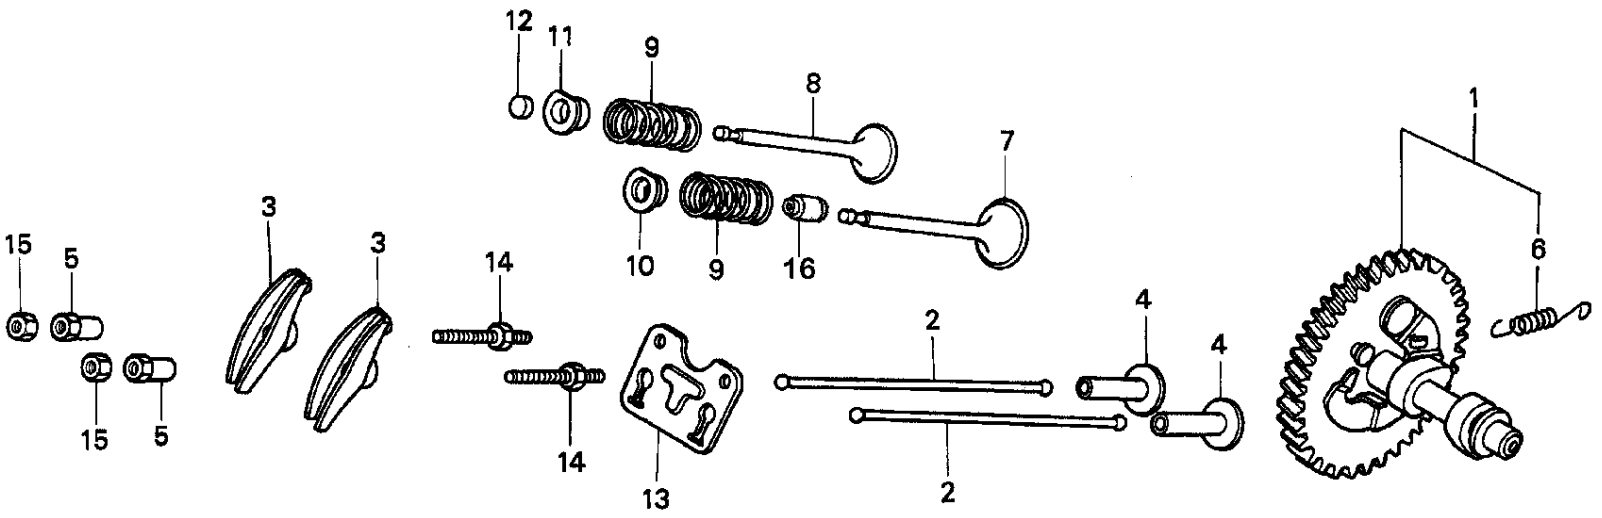

FR. →

Ref #	Part Number	Qty	Description
1	14100-ZH9-000	1	CAMSHAFT ASSY. Use up to Engine SN 3620888. (Honda Code 3678588).
GX240K1 HA ENGINE, JPN, VIN# GC04-300001 TO GC04-3945456 of 36			
1	14100-ZH9-010	1	CAMSHAFT ASSY. Use from Engine SN 3620889. (Honda Code 5813050).
1	14100-ZH9-305	1	CAMSHAFT ASSY. Use up to Engine SN 3620888. (Honda Code 4728838).
2	14410-ZE2-013	2	ROD, PUSH (Honda Code 3337169).
3	14431-ZE2-000	2	ARM, VALVE ROCKER (Honda Code 2025591).
3	14431-ZE2-010	2	ARM, VALVE ROCKER (Honda Code 6206254).
4	14441-ZE2-000	2	LIFTER, VALVE (Honda Code 2025609).
5	14451-ZE1-003	2	PIVOT, ROCKER ARM Use up to Engine SN 3143190. (Honda Code 1540764).
5	14451-ZE1-013	2	PIVOT, ROCKER ARM (Honda Code 4300901).
6	14568-ZE1-000	1	SPRING, WEIGHT RETURN (Honda Code 1426907).
7	14711-ZE2-000	1	VALVE, IN. (Honda Code 2025617).
8	14721-ZE2-000	1	VALVE, EX. (Honda Code 2025625).
9	14751-ZE2-003	2	SPRING, VALVE (Honda Code 2025633).
10	14771-ZE2-000	1	RETAINER, IN. VALVE SPRING (Honda Code 2025641).
11	14773-ZE2-000	1	RETAINER, EX. VALVE SPRING (Honda Code 2025658).
12	14781-ZE2-000	1	ROTATOR, VALVE (Honda Code 2025666).
13	14791-ZE2-010	1	PLATE, PUSH ROD GUIDE (Honda Code 3707494).
14	90012-ZE0-010	2	BOLT, PIVOT (8MM) (Honda Code 1756964).
15	90206-ZE1-000	2	NUT, PIVOT ADJ. (Honda Code 1431287).