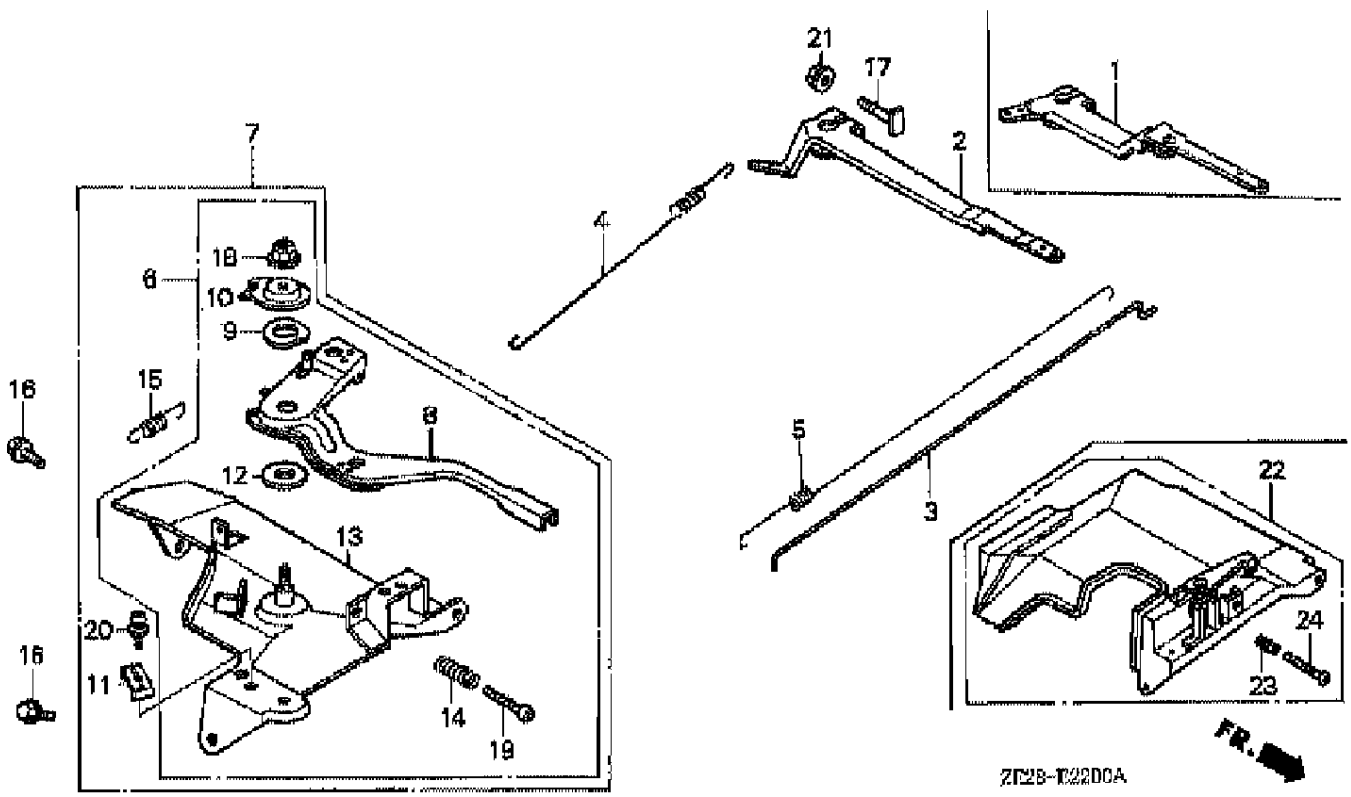

2E28-E1400A

FR.

Ref #	Part Number	Qty	Description
1	16010-ZE2-812	1	GASKET SET (Honda Code 3511383).
2	16011-ZA0-931	1	VALVE SET, FLOAT (Honda Code 2059236).
3	16013-ZA0-931	1	FLOAT SET (Honda Code 2059244).
4	16015-ZE2-005	1	CHAMBER SET, FLOAT Use up to Engine SN 3453255. (Honda Code 2157493).
4	16015-ZE8-005	1	CHAMBER SET, FLOAT (Honda Code 2089993).
5	16016-ZE0-005	1	SCREW SET, PILOT (Honda Code 1441500).
6	16028-ZE0-005	1	SCREW SET B (Honda Code 1441518).
7	16044-ZE2-005	1	CHOKE SET (Honda Code 2090017).
8	16100-ZE2-W31	1	CARBURETOR ASSY. (BE15G A) (Honda Code 5163589).
9	16124-ZE0-005	1	SCREW, THROTTLE STOP (Honda Code 1441559).
10	16166-ZE2-015	1	NOZZLE, MAIN (Honda Code 2157543).
11	16173-001-004	1	GASKET, FUEL STRAINER CUP (Honda Code 0005652).
12	16211-ZE2-000	1	INSULATOR, CARBURETOR (Honda Code 2025906).
13	16220-ZA0-702	1	SPACER, CARBURETOR (Honda Code 2686533).
14	16221-ZA0-800	1	GASKET, CARBURETOR (Honda Code 3678620).
15	16223-ZA0-800	1	GASKET, INSULATOR (Honda Code 3678638).
16	16610-ZE1-000	1	LEVER, CHOKE (STD) (Honda Code 1440114).
17	16953-ZE1-406	1	LEVER, VALVE Use up to Engine SN 3453255. (Honda Code 5167358).
17	16953-ZE1-811	1	LEVER, VALVE Use up to Engine SN 3453255. (Honda Code 1819986).
17	16953-ZE1-812	1	LEVER, VALVE Use from Engine SN 3453256. (Honda Code 5140876).
18	16954-ZE1-812	1	PLATE, LEVER SETTING (Honda Code 5148135).
19	16956-ZE1-811	1	SPRING, VALVE LEVER (Honda Code 1807809).
20	16957-ZE1-812	1	GASKET, VALVE (Honda Code 3440708).
21	16967-ZE0-811	1	CUP, FUEL STRAINER (Honda Code 1441583).
22	93500-03006-OH	2	SCREW, PAN (3X6) Use from Engine SN 3453256. (Honda Code 0561654).
22	93500-03008-OG	2	SCREW, PAN (3X8) Use up to Engine SN 3453255. (Honda Code 0420505).
23	94305-20122	1	PIN, SPRING (2X12) (Honda Code 1441591).
24	99101-ZF5-0800	1	JET, MAIN (#80) (Optional). (Honda Code 3679040).
24	99101-ZF5-0820	1	JET, MAIN (#82) (Optional). (Honda Code 3679057).
24	99101-ZF5-0850	1	JET, MAIN (#85) (Honda Code 3679065).
25	99204-ZE2-0380	1	JET SET, PILOT (#38) (Honda Code 2159820).