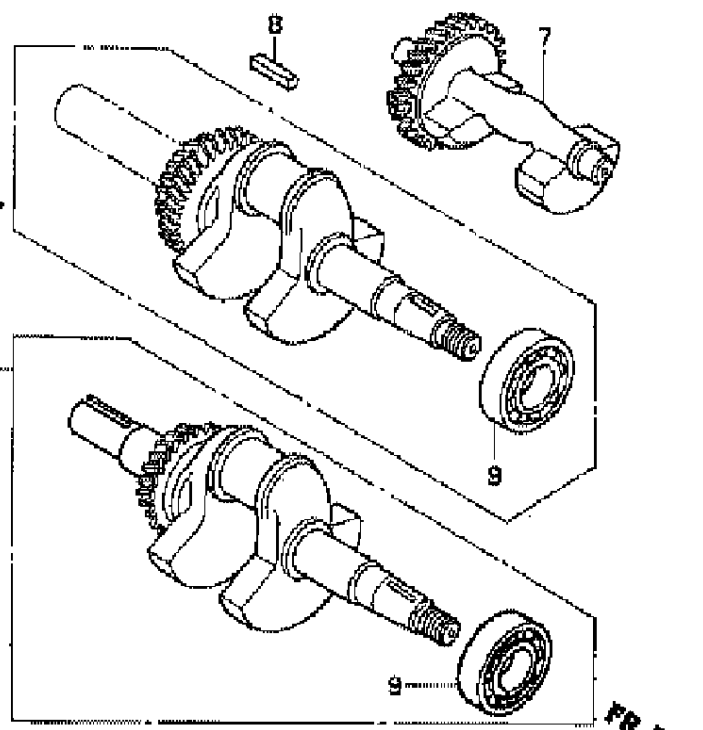

Z3C28-E0700A

Ref #	Part Number	Qty	Description
4	13320-ZE2-611	1	CRANKSHAFT (L-TYPE) (Honda Code 3735198).
7	13351-ZF2-010	1	WEIGHT BALANCER (Honda Code 3689817).
8	90745-ZE2-600	1	KEY (6.3X6.3X43) (Honda Code 2027167).
9	96100-62060-00	1	BEARING, RADIAL BALL (6206) (Honda Code 0636118).

3X240RT HA ENGINE, JPN, VIN# GC04-3000001 TO GC04-3940004 of 38

CRANKSHAFT