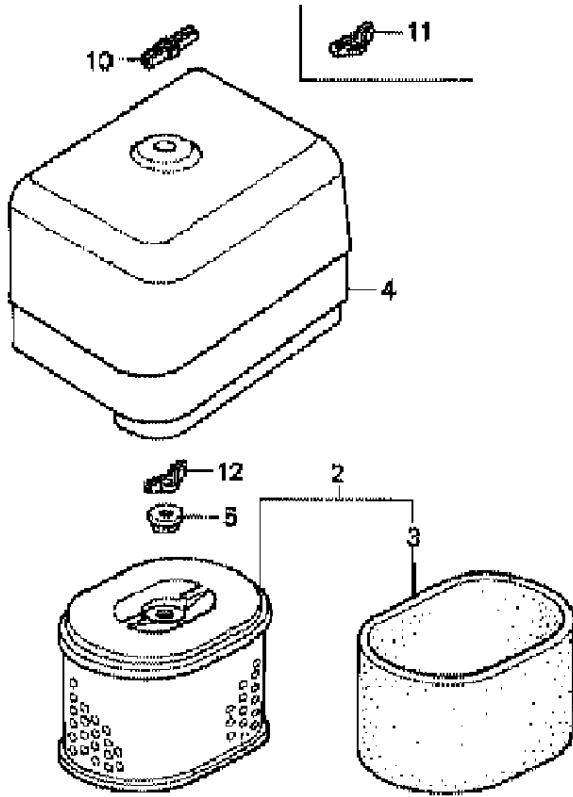

FR. 

Ref #	Part Number	Qty	Description
1	11500-ZE2-620	1	COVER ASSY., REDUCTION CASE (Honda Code 2025286)
			GX240K1 HA ENGINE, JPN, VIN# GC04-3000001 TO GC04-39455452 of 36
2	11621-ZE2-600	1	GASKET, CHAIN CASE COVER (Honda Code 3678513).
3	22103-ZE2-620	1	GEAR, PRIMARY DRIVE (17T) (Honda Code 2026284).
4	23220-ZE2-621	1	COUNTERSHAFT (Honda Code 3682044).
5	23710-ZE2-621	1	SHAFT, P.T.O. (H-TYPE) (Honda Code 3304573).
6	90401-ZE2-620	AR	SHIM A (Optional). (Honda Code 3499753).
7	90402-ZE2-620	AR	SHIM B (Optional). (Honda Code 3499761).
8	90473-842-000	1	WASHER (8MM) (Honda Code 0323295).
9	90745-ZE2-600	1	KEY (6.3X6.3X43) (Honda Code 2027167).
10	91201-890-003	1	OIL SEAL (30X46X8) (Honda Code 0756494).
11	94301-08140	2	PIN A, DOWEL (8X14) (Honda Code 0069310).
12	95701-08025-00	1	BOLT, FLANGE (8X25) (Honda Code 2545325).
13	95700-08040-00	6	BOLT, FLANGE (8X40) (Honda Code 0671222).
13	95701-08040-00	6	BOLT, FLANGE (8X40) (Honda Code 2298404).
14	96100-62060-00	1	BEARING, RADIAL BALL (6206) (Honda Code 0636118).
15	96100-63020-00	1	BEARING, RADIAL BALL (6302) (Honda Code 0834176).