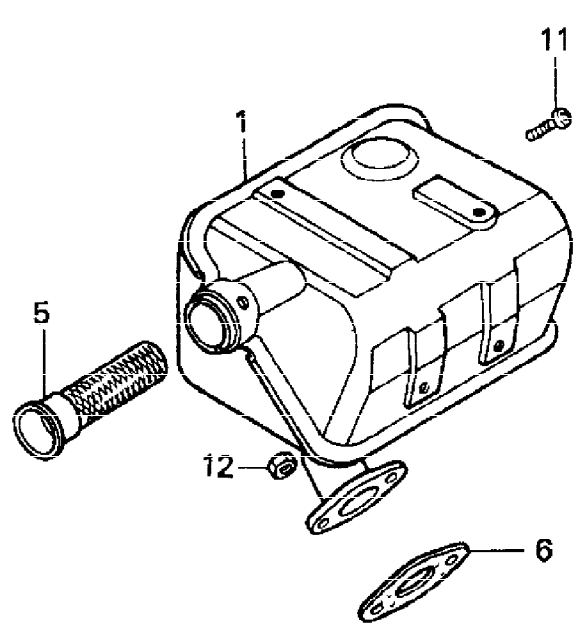

FR.

Ref #	Part Number	Qty	Description
1	18310-ZF1-000	1	MUFFLER (Honda Code 3683703).
1	18310-ZH8-810	1	MUFFLER (Optional). (Honda Code 3683711).
2	18320-ZF1-H01	1	PROTECTOR, MUFFLER Use from Engine SN 3244960. (Honda Code 4644811).
2	18320-ZF1-H01	1	PROTECTOR, MUFFLER Use up to Engine SN 3244959. (Honda Code 4644811).
5	18355-ZE1-000	1	ARRESTER, SPARK (Optional). (Honda Code 1427780).
6	18381-ZH8-800	1	GASKET, MUFFLER (Honda Code 3683745).
8	90050-ZE1-000	4	SCREW, TAPPING (5X8) (Honda Code 1431105).
11	90055-ZE1-000	1	SCREW, TAPPING (4X6) (Optional). (Honda Code 1431121).
12	94001-08000-0S	2	NUT, HEX. (8MM) (Honda Code 0167338).