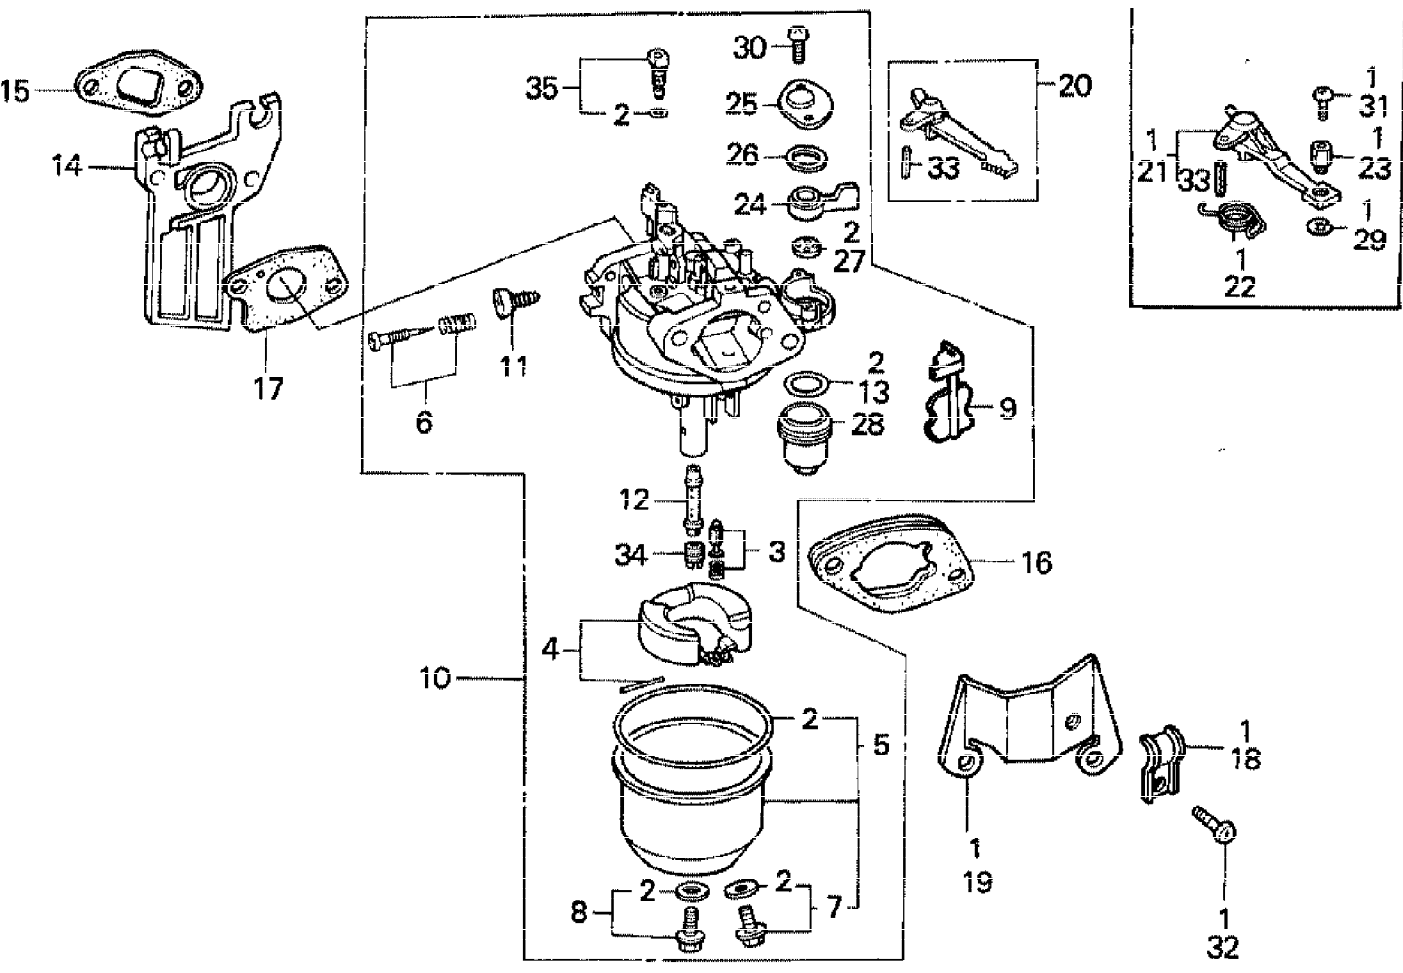

FR. 

Ref #	Part Number	Qty	Description
1	14100-ZE1-812	1	CAMSHAFT ASSY. (Honda Code 1929611).
2	14410-ZE1-010	2	ROD, PUSH (Honda Code 3352655).
3	14431-ZE1-000	2	ARM, VALVE ROCKER (Honda Code 1426824).
4	14441-ZE1-000	2	LIFTER, VALVE Use up to Engine SN 4252173. (Honda Code 1426832).
4	14441-ZE1-010	2	LIFTER, VALVE (Honda Code 5181383).
5	14451-ZE1-003	2	PIVOT, ROCKER ARM Use up to Engine SN 2595468. (Honda Code 1540764).
5	14451-ZE1-013	2	PIVOT, ROCKER ARM (Honda Code 4300901).
6	14568-ZE1-000	1	SPRING, WEIGHT RETURN (Honda Code 1426907).
7	14711-ZF1-000	1	VALVE, IN. (Honda Code 3683455).
8	14721-ZH8-810	1	VALVE, EX. (STELITE) (Honda Code 3683471).
9	14751-ZF1-000	2	SPRING, VALVE (Honda Code 3683489).
10	14771-ZE1-000	1	RETAINER, IN. VALVE SPRING (Honda Code 1426980).
11	14773-ZE1-000	1	RETAINER, EX. VALVE SPRING (Honda Code 1426998).
12	14781-ZE1-000	1	ROTATOR, VALVE (Honda Code 1427004).
13	14791-ZE1-010	1	PLATE, PUSH ROD GUIDE (Honda Code 1899947).
14	90012-ZE0-010	2	BOLT, PIVOT (8MM) (Honda Code 1756964).
15	90206-ZE1-000	2	NUT, PIVOT ADJ. (Honda Code 1431287).