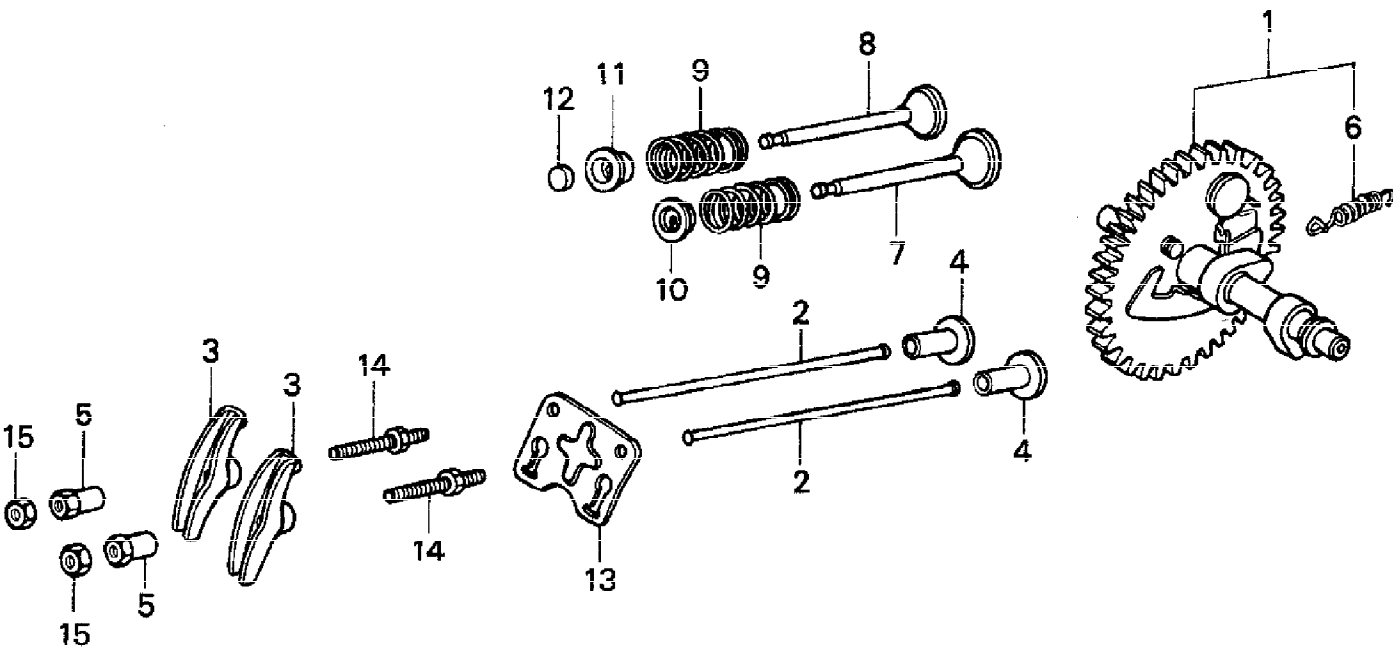

FR. 

Ref #	Part Number	Qty	Description
1	14100-ZE1-812	1	CAMSHAFT ASSY. (Honda Code 1929611).
2	14410-ZE1-010	2	ROD, PUSH (Honda Code 3352655).
3	14431-ZE1-000	2	ARM, VALVE ROCKER (Honda Code 1426824).
4	14441-ZE1-000	2	LIFTER, VALVE Use up to Engine SN 4252173. (Honda Code 1426832).
4	14441-ZE1-010	2	LIFTER, VALVE (Honda Code 5181383).
5	14451-ZE1-003	2	PIVOT, ROCKER ARM Use up to Engine SN 2595468. (Honda Code 1540764).
5	14451-ZE1-013	2	PIVOT, ROCKER ARM (Honda Code 4300901).
6	14568-ZE1-000	1	SPRING, WEIGHT RETURN (Honda Code 1426907).
7	14711-ZF1-000	1	VALVE, IN. (Honda Code 3683455).
8	14721-ZH8-810	1	VALVE, EX. (STELITE) (Honda Code 3683471).
9	14751-ZF1-000	2	SPRING, VALVE (Honda Code 3683489).
10	14771-ZE1-000	1	RETAINER, IN. VALVE SPRING (Honda Code 1426980).
11	14773-ZE1-000	1	RETAINER, EX. VALVE SPRING (Honda Code 1426998).
12	14781-ZE1-000	1	ROTATOR, VALVE (Honda Code 1427004).
13	14791-ZE1-010	1	PLATE, PUSH ROD GUIDE (Honda Code 1899947).
14	90012-ZE0-010	2	BOLT, PIVOT (8MM) (Honda Code 1756964).
15	90206-ZE1-000	2	NUT, PIVOT ADJ. (Honda Code 1431287).