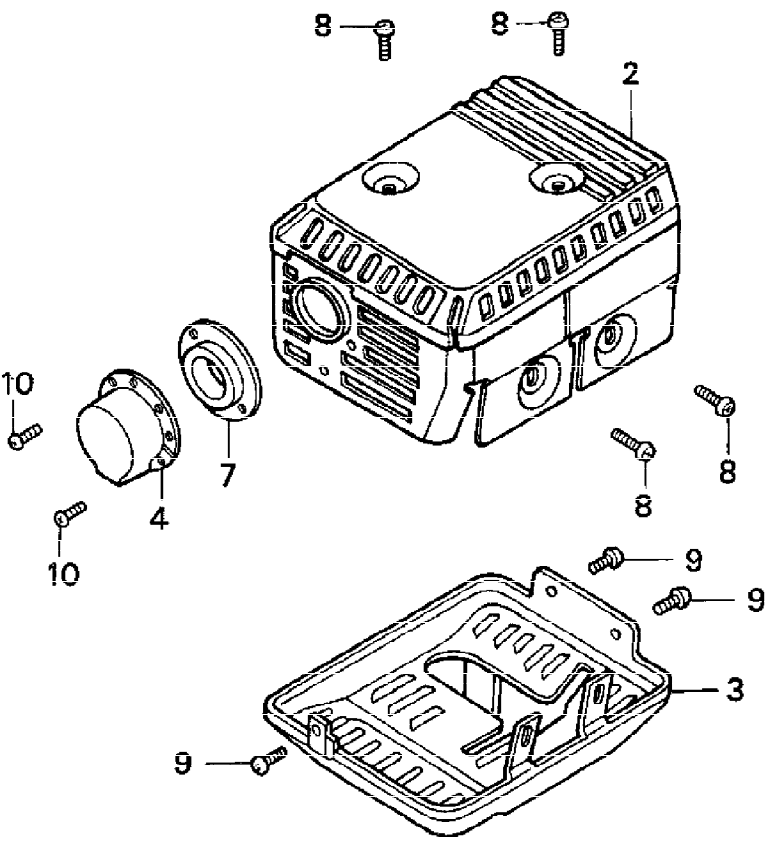

FR.

Ref #	Part Number	Qty	Description
1	18310-ZF1-000	1	MUFFLER (Honda Code 3683703).
1	18310-ZH8-810	1	MUFFLER (Optional). (Honda Code 3683711).
2	18320-ZF1-H01	1	PROTECTOR, MUFFLER Use from Engine SN 3244960. (Honda Code 4644811).
2	18320-ZF1-H01	1	PROTECTOR, MUFFLER Use up to Engine SN 3244959. (Honda Code 4644811).
5	18355-ZE1-000	1	ARRESTER, SPARK (Optional). (Honda Code 1427780).
6	18381-ZH8-800	1	GASKET, MUFFLER (Honda Code 3683745).
8	90050-ZE1-000	4	SCREW, TAPPING (5X8) (Honda Code 1431105).
11	90055-ZE1-000	1	SCREW, TAPPING (4X6) (Optional). (Honda Code 1431121).
12	94001-08000-0S	2	NUT, HEX. (8MM) (Honda Code 0167338).