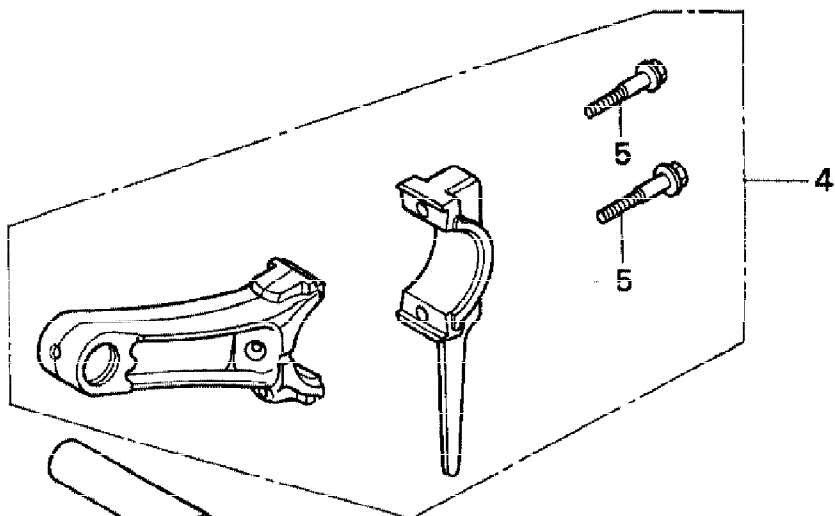

FR.

Ref #	Part Number	Qty	Description
1	13010-ZF1-023	1	RING SET, PISTON (STD) Use up to Engine SN 5495899. (Honda Code 3011285).
1	13010-ZH8-941	1	RING SET, PISTON (STD) Use from Engine SN 5495900. (Honda Code 5396585).
1	13010-ZH8-942	1	RING SET, PISTON (STD) Use from Engine SN 5495900. (Honda Code 5396593).
1	13011-ZF1-023	1	RING SET, PISTON (OS 0.25) (Optional). Use up to Engine SN 5495899. (Honda Code 3018025).
1	13011-ZF1-024	1	RING SET, PISTON (OS 0.25) (Optional). Use up to Engine SN 5495899. (Honda Code 2995405).
1	13011-ZH8-941	1	RING SET, PISTON (OS 0.25) (Optional). Use from Engine SN 5495900. (Honda Code 5396601).
1	13011-ZH8-942	1	RING SET, PISTON (OS 0.25) (Optional). Use from Engine SN 5495900. (Honda Code 5396619).
1	13012-ZF1-023	1	RING SET, PISTON (OS 0.50) (Optional). Use up to Engine SN 5495899. (Honda Code 3018033).
1	13012-ZH8-941	1	RING SET, PISTON (OS 0.50) (Optional). Use from Engine SN 5495900. (Honda Code 5396627).
1	13012-ZH8-942	1	RING SET, PISTON (OS 0.50) (Optional). Use from Engine SN 5495900. (Honda Code 5396635).
1	13013-ZF1-023	1	RING SET, PISTON (0.75) (Optional). Use up to Engine SN 5495899. (Honda Code 3018058).
1	13013-ZH8-941	1	RING SET, PISTON (0.75) (Optional). Use from Engine SN 5495900. (Honda Code 5396643).
1	13013-ZH8-942	1	RING SET, PISTON (0.75) (Optional). Use from Engine SN 5495900. (Honda Code 5396650).
2	13101-ZH8-000	1	PISTON (STD) (Honda Code 3683398).
2	13102-ZH8-000	1	PISTON (OS 0.25) (Optional). (Honda Code 3683406).
2	13103-ZH8-000	1	PISTON (OS 0.50) (Optional). (Honda Code 3683414).
2	13104-ZH8-000	1	PISTON (0.75) (Optional). (Honda Code 3683422).
3	13111-ZE1-000	1	PIN, PISTON (Honda Code 1426584).
4	132A0-ZE1-000	1	ROD ASSY., CONNECTING (US 0.25) (Optional). (Honda Code 1441344).
4	13200-ZE1-000	1	ROD ASSY., CONNECTING Use up to Engine SN 3430748. (Honda Code 1426600).
4	13200-ZE1-010	1	ROD ASSY., CONNECTING (Honda Code 4725255).
5	90001-ZE1-000	2	BOLT, CONNECTING ROD (Honda Code 1431055).
6	90551-ZE1-000	2	CLIP, PISTON PIN (18MM) (Honda Code 2539120).