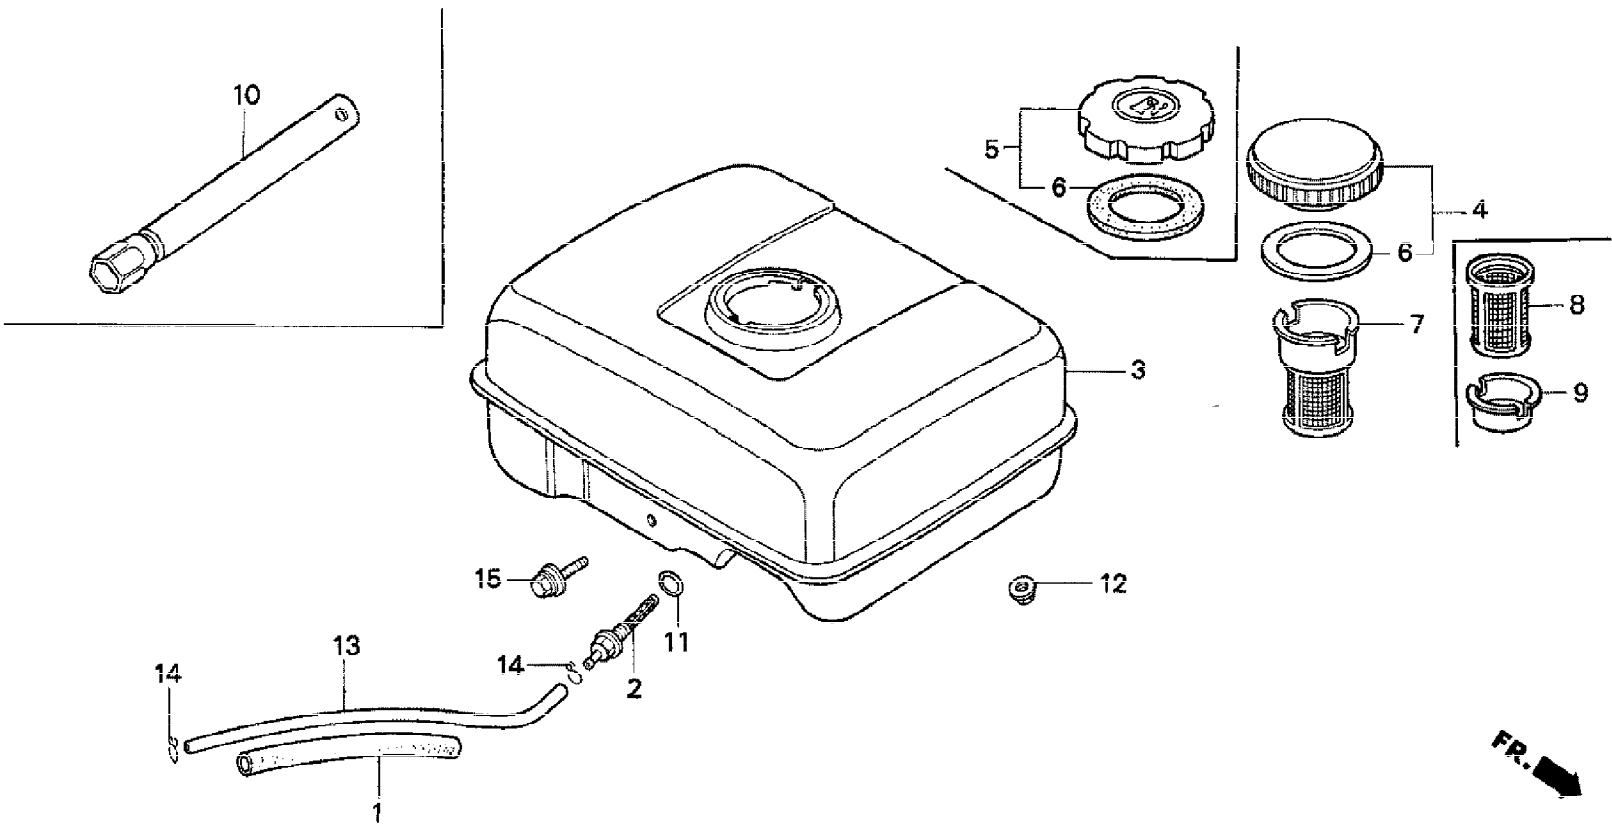

FR.

Ref #	Part Number	Qty	Description
1	16854-ZH8-000	1	RUBBER, SUPPORTER (107MM) (Honda Code 3683646).
2	16955-ZE1-000	1	JOINT, FUEL TANK (Honda Code 1427459).
3	17510-ZE1-020ZA	1	TANK, FUEL *NH31* (MCKINLEY WHITE) (Honda Code 3683661).
4	17620-ZE2-W00	1	CAP, FUEL FILLER Use up to Engine SN 3063877. (Honda Code 3682028).
5	17620-ZH7-023	1	CAP, FUEL FILLER Use from Engine SN 3063878. (Honda Code 5344817).
6	17631-ZH7-003	1	GASKET, FUEL FILLER CAP Use from Engine SN 3063878. (Honda Code 4608725).
6	17631-329-003	1	GASKET, FUEL FILLER CAP Use up to Engine SN 3063877. (Honda Code 2820587).
11	91353-671-003	1	O-RING (13.5X1.5) (ARAI) (Honda Code 0949883).
12	94050-06000	2	NUT, FLANGE (6MM) (Honda Code 0471623).
13	95001-45003-60M	1	BULK HOSE, FUEL (4.5X3000) (4.5X140) (Honda Code 5137104).
14	95002-02080	2	CLIP, TUBE (B8) (Honda Code 0250647).
15	95700-06025-00	1	BOLT, FLANGE (6X25) Use up to Engine SN 2000037. (Honda Code 0484485).
15	95701-06025-00	1	BOLT, FLANGE (6X25) (Honda Code 2105831).