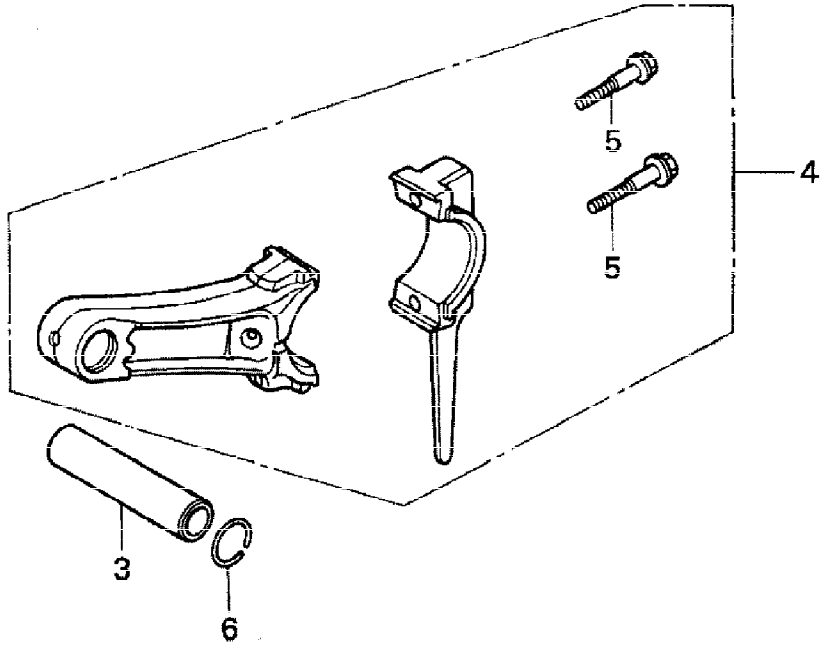

FR.

Ref #	Part Number	Qty	Description
1	13010-ZF1-023	1	RING SET, PISTON (STD) Use up to Engine SN 4733210. (Honda Code 3011285).
1	13010-ZF1-024	1	RING SET, PISTON (STD) Use up to Engine SN 4733210. (Honda Code 3023579).
1	13010-ZH8-941	1	RING SET, PISTON (STD) Use from Engine SN 4733211. (Honda Code 5396585).
1	13010-ZH8-942	1	RING SET, PISTON (STD) Use from Engine SN 4733211. (Honda Code 5396593).
1	13011-ZF1-023	1	RING SET, PISTON (OS 0.25) Use up to Engine SN 4733210. (Honda Code 3018025).
1	13011-ZF1-024	1	RING SET, PISTON (OS 0.25) Use up to Engine SN 4733210. (Honda Code 2995405).
1	13011-ZH8-941	1	RING SET, PISTON (OS 0.25) Use from Engine SN 4733211. (Honda Code 5396601).
1	13011-ZH8-942	1	RING SET, PISTON (OS 0.25) Use from Engine SN 4733211. (Honda Code 5396619).
1	13012-ZF1-023	1	RING SET, PISTON (OS 0.50) Use up to Engine SN 4733210. (Honda Code 3018033).
1	13012-ZH8-941	1	RING SET, PISTON (OS 0.50) Use from Engine SN 4733211. (Honda Code 5396627).
1	13012-ZH8-942	1	RING SET, PISTON (OS 0.50) Use from Engine SN 4733211. (Honda Code 5396635).
1	13013-ZF1-023	1	RING SET, PISTON (0.75) (Optional). Use up to Engine SN 5495899. (Honda Code 3018058).
1	13013-ZH8-941	1	RING SET, PISTON (0.75) (Optional). Use from Engine SN 5495900. (Honda Code 5396643).
1	13013-ZH8-942	1	RING SET, PISTON (0.75) (Optional). Use from Engine SN 5495900. (Honda Code 5396650).
2	13101-ZH8-000	1	PISTON (STD) (Honda Code 3683398).
2	13102-ZH8-000	1	PISTON (OS 0.25) (Optional). (Honda Code 3683406).
2	13103-ZH8-000	1	PISTON (OS 0.50) (Optional). (Honda Code 3683414).
2	13104-ZH8-000	1	PISTON (0.75) (Optional). (Honda Code 3683422).
3	13111-ZE1-000	1	PIN, PISTON (Honda Code 1426584).
4	132A0-ZE1-000	1	ROD ASSY., CONNECTING (US 0.25) (Optional). (Honda Code 1441344).
4	13200-ZE1-000	1	ROD ASSY., CONNECTING Use up to Engine SN 3427585. (Honda Code 1426600).
4	13200-ZE1-010	1	ROD ASSY., CONNECTING (Honda Code 4725255).
5	90001-ZE1-000	2	BOLT, CONNECTING ROD (Honda Code 1431055).
6	90551-ZE1-000	2	CLIP, PISTON PIN (18MM) (Honda Code 2539120).