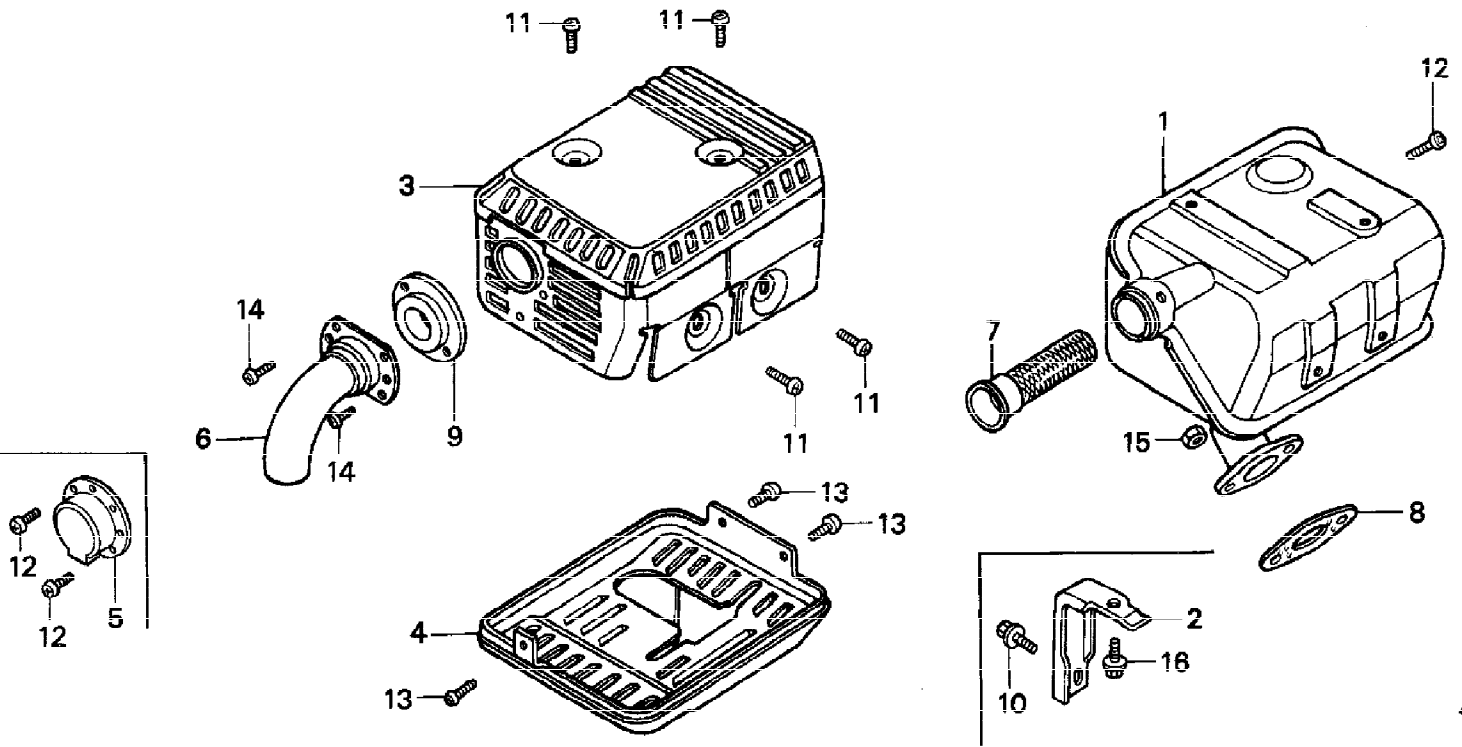

FR. →

Ref #	Part Number	Qty	Description
1	18310-ZF1-000	1	MUFFLER (Honda Code 3683703).
1	18310-ZH8-810	1	MUFFLER (Optional). (Honda Code 3683711).
3	18320-ZF1-H01	1	PROTECTOR, MUFFLER (Honda Code 4644811).
7	18355-ZE1-000	1	ARRESTER, SPARK (Optional). (Honda Code 1427780).
8	18381-ZH8-800	1	GASKET, MUFFLER (Honda Code 3683745).
11	90050-ZE1-000	4	SCREW, TAPPING (5X8) (Honda Code 1431105).
12	90055-ZE1-000	1	SCREW, TAPPING (4X6) (Optional). (Honda Code 1431121).
15	94001-08000-0S	2	NUT, HEX. (8MM) (Honda Code 0167338).