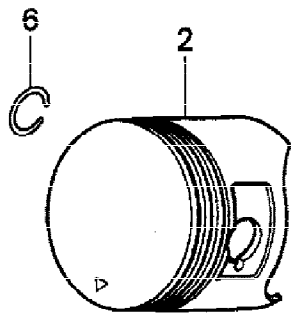

FR.

Ref #	Part Number	Qty	Description
1	13010-ZF1-023	1	RING SET, PISTON (STD) Use up to Engine SN 4733210. (Honda Code 3011285).
1	13010-ZF1-024	1	RING SET, PISTON (STD) Use up to Engine SN 4733210. (Honda Code 3023579).
1	13010-ZH8-941	1	RING SET, PISTON (STD) Use from Engine SN 4733211. (Honda Code 5396585).
1	13010-ZH8-942	1	RING SET, PISTON (STD) Use from Engine SN 4733211. (Honda Code 5396593).
1	13011-ZF1-023	1	RING SET, PISTON (OS 0.25) Use up to Engine SN 4733210. (Honda Code 3018025).
1	13011-ZF1-024	1	RING SET, PISTON (OS 0.25) Use up to Engine SN 4733210. (Honda Code 2995405).
1	13011-ZH8-941	1	RING SET, PISTON (OS 0.25) Use from Engine SN 4733211. (Honda Code 5396601).
1	13011-ZH8-942	1	RING SET, PISTON (OS 0.25) Use from Engine SN 4733211. (Honda Code 5396619).
1	13012-ZF1-023	1	RING SET, PISTON (OS 0.50) Use up to Engine SN 4733210. (Honda Code 3018033).
1	13012-ZH8-941	1	RING SET, PISTON (OS 0.50) Use from Engine SN 4733211. (Honda Code 5396627).
1	13012-ZH8-942	1	RING SET, PISTON (OS 0.50) Use from Engine SN 4733211. (Honda Code 5396635).
1	13013-ZF1-023	1	RING SET, PISTON (0.75) (Optional). Use up to Engine SN 5495899. (Honda Code 3018058).
1	13013-ZH8-941	1	RING SET, PISTON (0.75) (Optional). Use from Engine SN 5495900. (Honda Code 5396643).
1	13013-ZH8-942	1	RING SET, PISTON (0.75) (Optional). Use from Engine SN 5495900. (Honda Code 5396650).
2	13101-ZH8-000	1	PISTON (STD) (Honda Code 3683398).
2	13102-ZH8-000	1	PISTON (OS 0.25) (Optional). (Honda Code 3683406).
2	13103-ZH8-000	1	PISTON (OS 0.50) (Optional). (Honda Code 3683414).
2	13104-ZH8-000	1	PISTON (0.75) (Optional). (Honda Code 3683422).
3	13111-ZE1-000	1	PIN, PISTON (Honda Code 1426584).
4	132A0-ZE1-000	1	ROD ASSY., CONNECTING (US 0.25) (Optional). (Honda Code 1441344).
4	13200-ZE1-000	1	ROD ASSY., CONNECTING Use up to Engine SN 3427585. (Honda Code 1426600).
4	13200-ZE1-010	1	ROD ASSY., CONNECTING (Honda Code 4725255).
5	90001-ZE1-000	2	BOLT, CONNECTING ROD (Honda Code 1431055).
6	90551-ZE1-000	2	CLIP, PISTON PIN (18MM) (Honda Code 2539120).