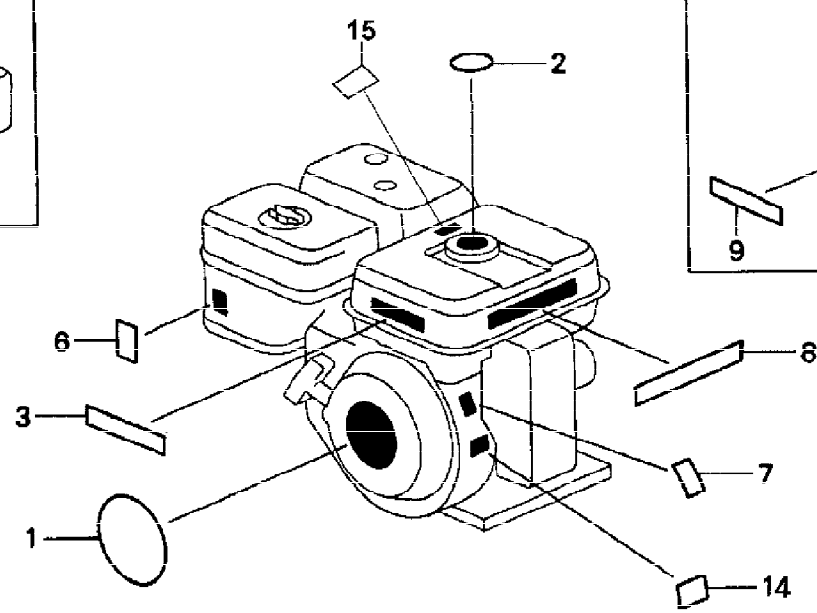

FR. 

Ref #	Part Number	Qty	Description
1	30500-ZE1-033	1	COIL ASSY., IGNITION (Honda Code 4589693).
2	30700-ZE1-013	1	CAP ASSY., NOISE SUPPRESSOR (Honda Code 3526837).
7	36101-ZE1-010	1	WIRE, STOP SWITCH (370MM) (Honda Code 3684032).
11	90121-952-000	2	BOLT, FLANGE (6X25) (Honda Code 0748111).