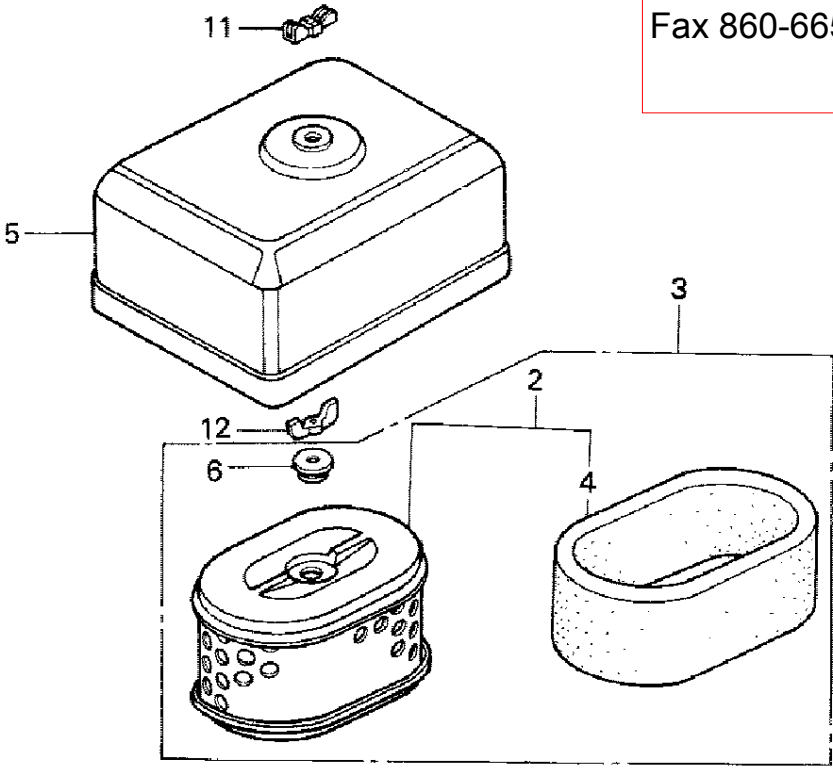

For parts call Tools Renewed
800-247-3639
Fax 860-665-9821

FR. →

Ref #	Part Number	Qty	Description
1	16271-ZE1-000	1	GASKET, ELBOW (Honda Code 1427194).
2	17210-ZE1-505	1	ELEMENT, AIR CLEANER (DUAL) Use up to Engine SN 2115700. (Honda Code 5247408).
	GX140 TX ENGINE, JPN, VIN# GX140-106000 Page 2 of 37		
2	17210-ZE1-822	1	ELEMENT, AIR CLEANER (DUAL) Use up to Engine SN 2115700. (Honda Code 2893881).
3	17210-ZE1-505	1	ELEMENT, AIR CLEANER (DUAL) Use from Engine SN 2115701. (Honda Code 5247408).
3	17210-ZE1-822	1	ELEMENT, AIR CLEANER (DUAL) Use from Engine SN 2115701. (Honda Code 2893881).
4	17218-ZE1-505	1	FILTER (OUTER) (Honda Code 5272802).
4	17218-ZE1-821	1	FILTER (OUTER) (Honda Code 2535029).
5	17230-ZE1-820	1	COVER, AIR CLEANER (DUAL) (Honda Code 1445790).
6	17232-891-000	1	GROMMET, AIR CLEANER (Honda Code 0999763).
7	17238-ZE1-000	2	COLLAR, AIR CLEANER Use up to Engine SN 1786084. (Honda Code 1427525).
7	17238-ZE7-010	2	COLLAR, AIR CLEANER Use from Engine SN 1786085. (Honda Code 2455673).
8	17239-ZE1-000	1	COLLAR B, AIR CLEANER (Honda Code 1427533).
9	04101-ZE1-000	1	ELBOW, AIR CLEANER Use from Engine SN 1220570 to 1786084. (Honda Code 2660157).
9	17410-ZE1-010	1	ELBOW COMP., AIR CLEANER Use from Engine SN 1220570 to 1786084. (Honda Code 1551175).
9	17410-ZE1-020	1	ELBOW COMP., AIR CLEANER Use from Engine SN 1786085. (Honda Code 2481653).
9	17410-ZE1-405	1	ELBOW COMP., AIR CLEANER Use up to Engine SN 1220569. (Honda Code 2752590).
10	90201-415-000	2	NUT, CAP (6MM) (Honda Code 0670729).
11	90203-PB2-000	1	WINGNUT, AIR CLEANER COVER (Honda Code 0994855).
12	90325-044-000	1	WINGNUT, TOOL BOX SETTING (Honda Code 0127720).
13	93404-06020-08	1	BOLT-WASHER (6X20) (Honda Code 2410694).
13	93494-06020-08	1	BOLT-WASHER (6X20) (Honda Code 0468421).

For parts call Tools Renewed
800-247-3639
Fax 860-665-9821