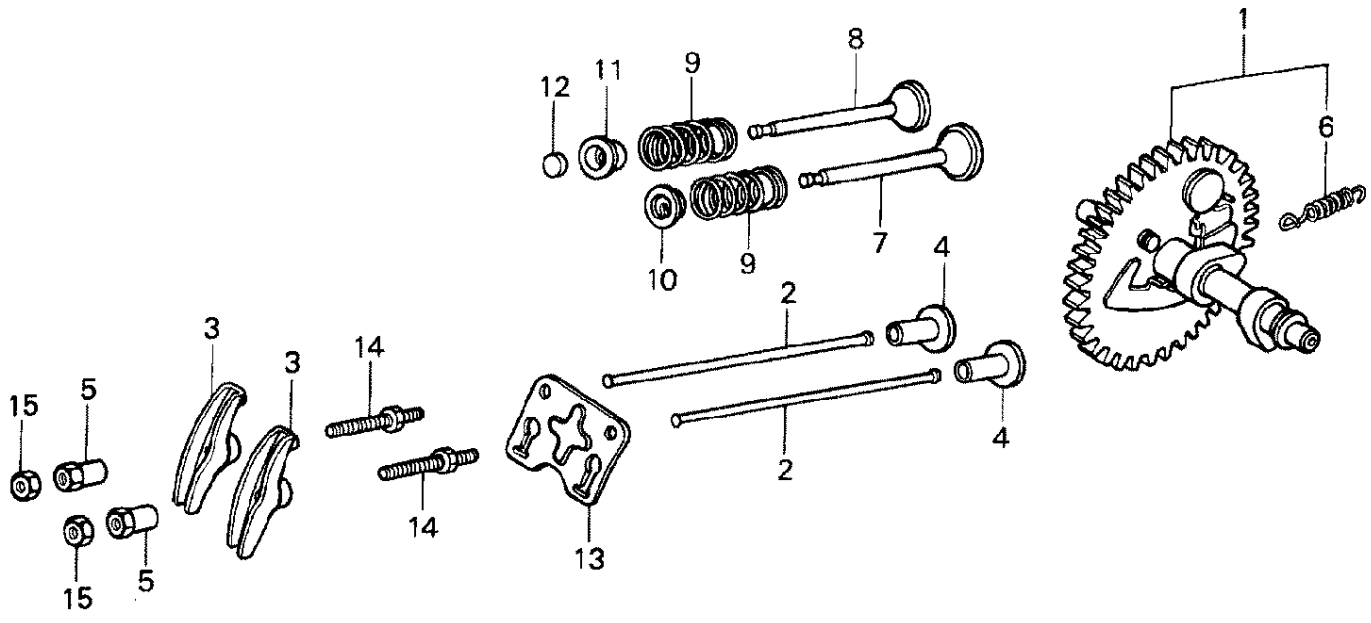

For parts call Tools Renewed
800-247-3639
Fax 860-665-9821

FR. →

Ref #	Part Number	Qty	Description
1	14100-ZE1-000	1	CAMSHAFT ASSY. Use up to Engine SN 1062314. (Honda Code 1426725).
	GX140 TX ENGINE, JPN, VIN# GX140-100001 Page 4 of 37		
1	14100-ZE1-010	1	CAMSHAFT ASSY. Use up to Engine SN 1265459. (Honda Code 1744200).
1	14100-ZE1-812	1	CAMSHAFT ASSY. (Honda Code 1929611).
2	14410-ZE1-010	2	ROD, PUSH (Honda Code 3352655).
3	14431-ZE1-000	2	ARM, VALVE ROCKER (Honda Code 1426824).
4	14441-ZE1-000	2	LIFTER, VALVE (Honda Code 1426832).
4	14441-ZE1-010	2	LIFTER, VALVE (Honda Code 5181383).
5	14451-ZE1-003	2	PIVOT, ROCKER ARM (Honda Code 1540764).
5	14451-ZE1-013	2	PIVOT, ROCKER ARM (Honda Code 4300901).
6	14568-ZE1-000	1	SPRING, WEIGHT RETURN (Honda Code 1426907).
7	14711-ZE1-000	1	VALVE, IN. (Honda Code 1426931).
8	14721-ZE1-810	1	VALVE, EX. (STELITE) (Honda Code 1899939).
9	14751-ZE1-000	2	SPRING, VALVE (Honda Code 1426972).
10	14771-ZE1-000	1	RETAINER, IN. VALVE SPRING (Honda Code 1426980).
11	14773-ZE1-000	1	RETAINER, EX. VALVE SPRING (Honda Code 1426998).
12	14781-ZE1-000	1	ROTATOR, VALVE (Honda Code 1427004).
13	14791-ZE1-000	1	PLATE, PUSH ROD GUIDE Use up to Engine SN 1206239. (Honda Code 1427020).
13	14791-ZE1-010	1	PLATE, PUSH ROD GUIDE Use from Engine SN 1206240. (Honda Code 1899947).
14	90012-ZE0-000	2	BOLT, PIVOT Use up to Engine SN 1206239. (Honda Code 1431063).
14	90012-ZE0-010	2	BOLT, PIVOT (8MM) Use from Engine SN 1206240. (Honda Code 1756964).
15	90206-ZE1-000	2	NUT, PIVOT ADJ. (Honda Code 1431287).