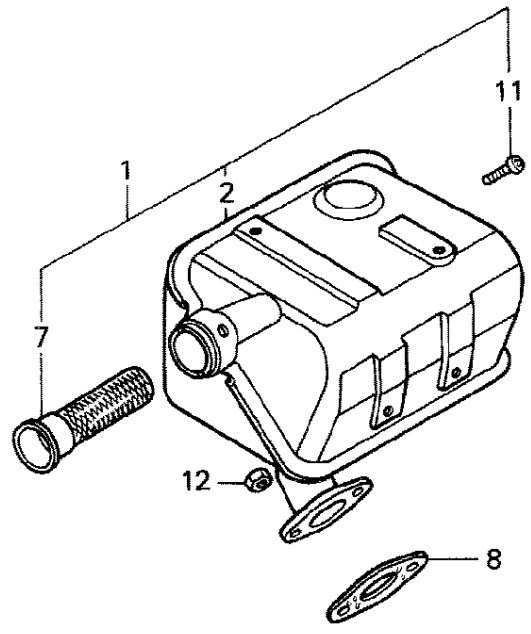

FR. →

Ref #	Part Number	Qty	Description
2	18310-ZF1-000	1	MUFFLER COMP. (Honda Code 3683703).
3	18320-ZH8-W01	1	PROTECTOR, MUFFLER (Honda Code 4645016).
8	18381-ZE1-000	1	GASKET, MUFFLER (Honda Code 1427814).
8	18381-ZE1-800	1	GASKET, MUFFLER (Honda Code 4006565).
10	90050-ZE1-000	4	SCREW, TAPPING (5X8) (Honda Code 1431105).
12	94001-08000-0S	2	NUT, HEX. (8MM) (Honda Code 0167338).

GX140 TX ENGINE, JPN, VIN# GX140-1050001 Page 32 of 37