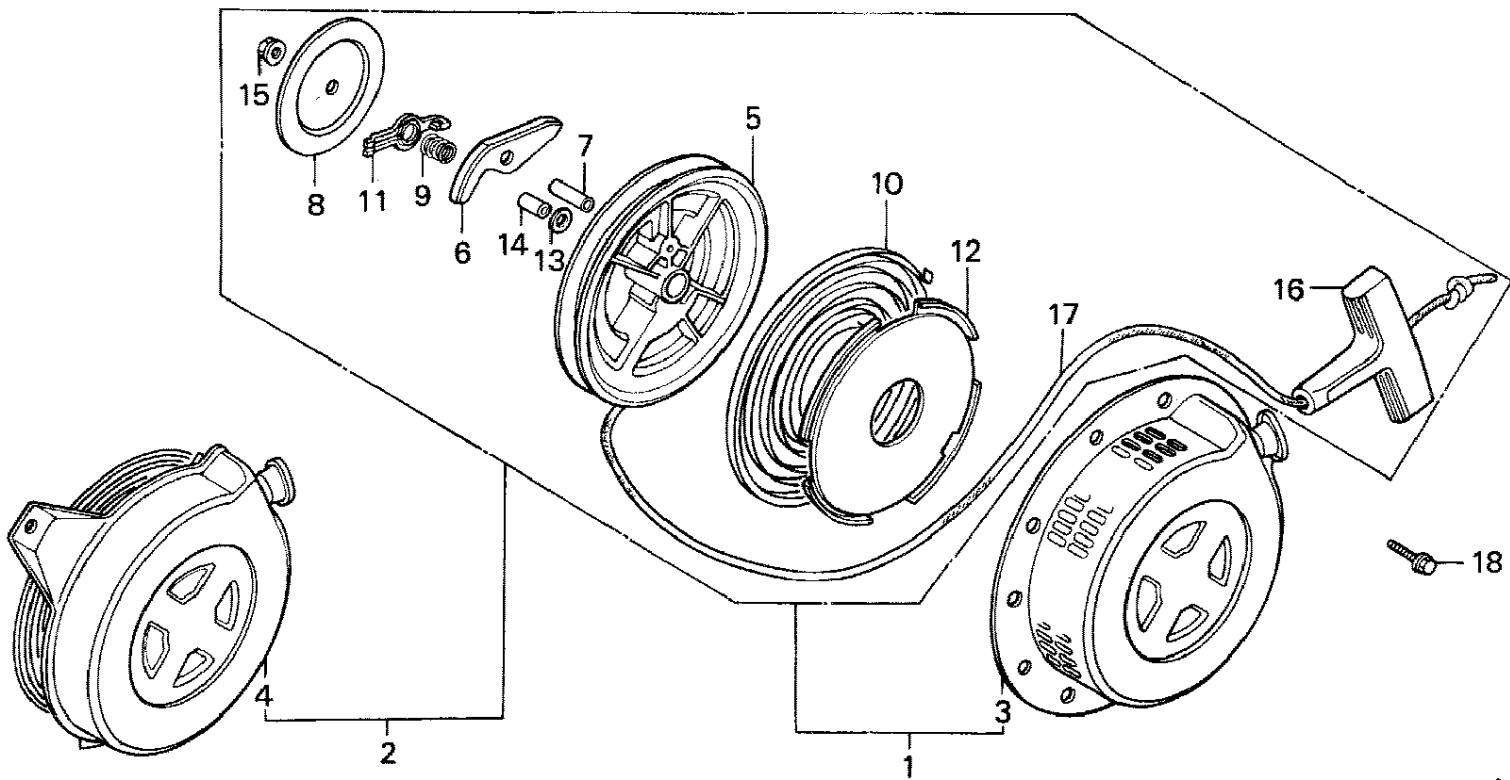

FR.

Ref #	Part Number	Qty	Description
1	28400-ZE1-003ZA	1	STARTER ASSY., RECOIL *R8* (BRIGHT RED) (Honda Code 3373768). Page 37 of 37
	GX140 TX ENGINE, JPN, VIN# GX140-100001		
3	28440-ZE1-003ZA	1	CASE COMP., RECOIL STARTER *R8* (BRIGHT RED) (Honda Code 3349883).
5	28420-ZE1-003	1	PULLEY, RECOIL STARTER (Honda Code 1428598).
6	28422-ZE1-003	1	RATCHET, STARTER (Honda Code 1428606).
7	28423-ZE1-003	1	PIN, STARTER RATCHET (Honda Code 1428614).
8	28431-ZE1-003	1	PLATE, FRICTION (Honda Code 1428622).
9	28441-ZE1-003	1	SPRING, FRICTION (Honda Code 1428630).
10	28442-ZE1-003	1	SPRING, RECOIL STARTER (Honda Code 1428648).
11	28443-ZE1-003	1	GUIDE, RATCHET (Honda Code 1428655).
12	28445-ZE1-003	1	CASE, RECOIL STARTER SPRING (Honda Code 1428663).
13	28446-ZE1-003	1	WASHER, STARTER (Honda Code 1428671).
14	28447-ZE1-003	1	SHAFT, SUB (Honda Code 1428689).
15	28448-ZE1-003	1	NUT (Honda Code 1428697).
16	28461-ZE1-003	1	KNOB, RECOIL STARTER (Honda Code 1428747).
17	28462-ZE1-003	1	ROPE, RECOIL STARTER (NA USE ALT:08550-ZG921-11) (Honda Code 1428754).
18	90011-ZG0-000	3	BOLT, FLANGE (6X8) Use from Engine SN 2077228. (Honda Code 1795723).
18	95701-06010-00	3	BOLT, FLANGE (6X10) Use up to Engine SN 2077227. (Honda Code 2410876).