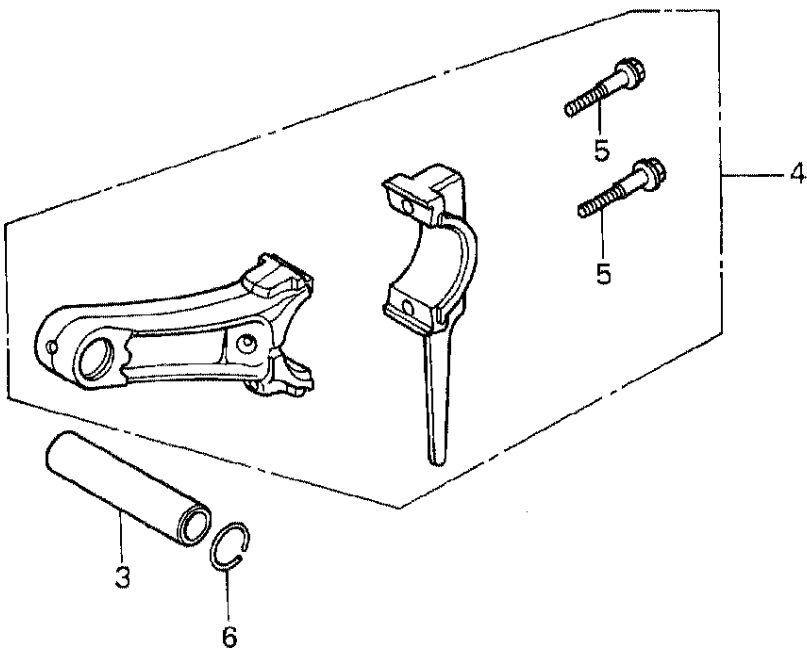

FR. →

Ref #	Part Number	Qty	Description
1	130A1-ZE1-003	1	RING SET, PISTON (STD) Use up to Engine SN 2120317. (Honda Code 1436526).
	GX140 TX ENGINE, JPN, VIN# GX140-100001 Page 34 of 37		
1	130A1-ZE1-004	1	RING SET, PISTON (STD) Use up to Engine SN 2120317. (Honda Code 1436534).
1	130A2-ZE1-003	1	RING SET, PISTON (OS 0.25) (Optional). Use up to Engine SN 2120317. (Honda Code 1441179).
1	130A2-ZE1-004	1	RING SET, PISTON (OS 0.25) (Optional). Use up to Engine SN 2120317. (Honda Code 1441187).
1	130A3-ZE1-003	1	RING SET, PISTON (OS 0.50) (Optional). Use up to Engine SN 2120317. (Honda Code 1441211).
1	130A3-ZE1-004	1	RING SET, PISTON (OS 0.50) (Optional). Use up to Engine SN 2120317. (Honda Code 1441229).
1	130A4-ZE1-003	1	RING SET, PISTON (0.75) (Optional). Use up to Engine SN 2120317. (Honda Code 1441252).
1	130A4-ZE1-004	1	RING SET, PISTON (0.75) (Optional). Use up to Engine SN 2120317. (Honda Code 1441260).
1	13010-ZE1-013	1	RING SET, PISTON (STD) Use from Engine SN 2120318. (Honda Code 3017811).
1	13010-ZE1-013	1	RING SET, PISTON (STD) Use up to Engine SN 2120317. (Honda Code 3017811).
1	13011-ZE1-013	1	RING SET, PISTON (OS 0.25) (Optional). (Honda Code 3017837).
1	13011-ZE1-014	1	RING SET, PISTON (OS 0.25) (Optional). Use from Engine SN 2120318. (Honda Code 3017845).
1	13011-ZE1-014	1	RING SET, PISTON (OS 0.25) (Optional). Use up to Engine SN 2120317. (Honda Code 3017845).
1	13012-ZE1-013	1	RING SET, PISTON (OS 0.50) (Optional). (Honda Code 3017852).
1	13013-ZE1-013	1	RING SET, PISTON (0.75) (Optional). Use up to Engine SN 2120317. (Honda Code 3017878).
1	13013-ZE1-013	1	RING SET, PISTON (0.75) (Optional). Use from Engine SN 2120318. (Honda Code 3017878).
1	13013-ZE1-014	1	RING SET, PISTON (0.75) (Optional). Use up to Engine SN 2120317. (Honda Code 3017886).
1	13013-ZE1-014	1	RING SET, PISTON (0.75) (Optional). Use from Engine SN 2120318. (Honda Code 3017886).
2	13101-ZE1-000	1	PISTON (STD) Use up to Engine SN 2120317. (Honda Code 1426568).
2	13101-ZE1-010	1	PISTON (STD) Use from Engine SN 2120318. (Honda Code 2981371).
2	13101-ZE1-010	1	PISTON (STD) Use up to Engine SN 2120317. (Honda Code 2981371).