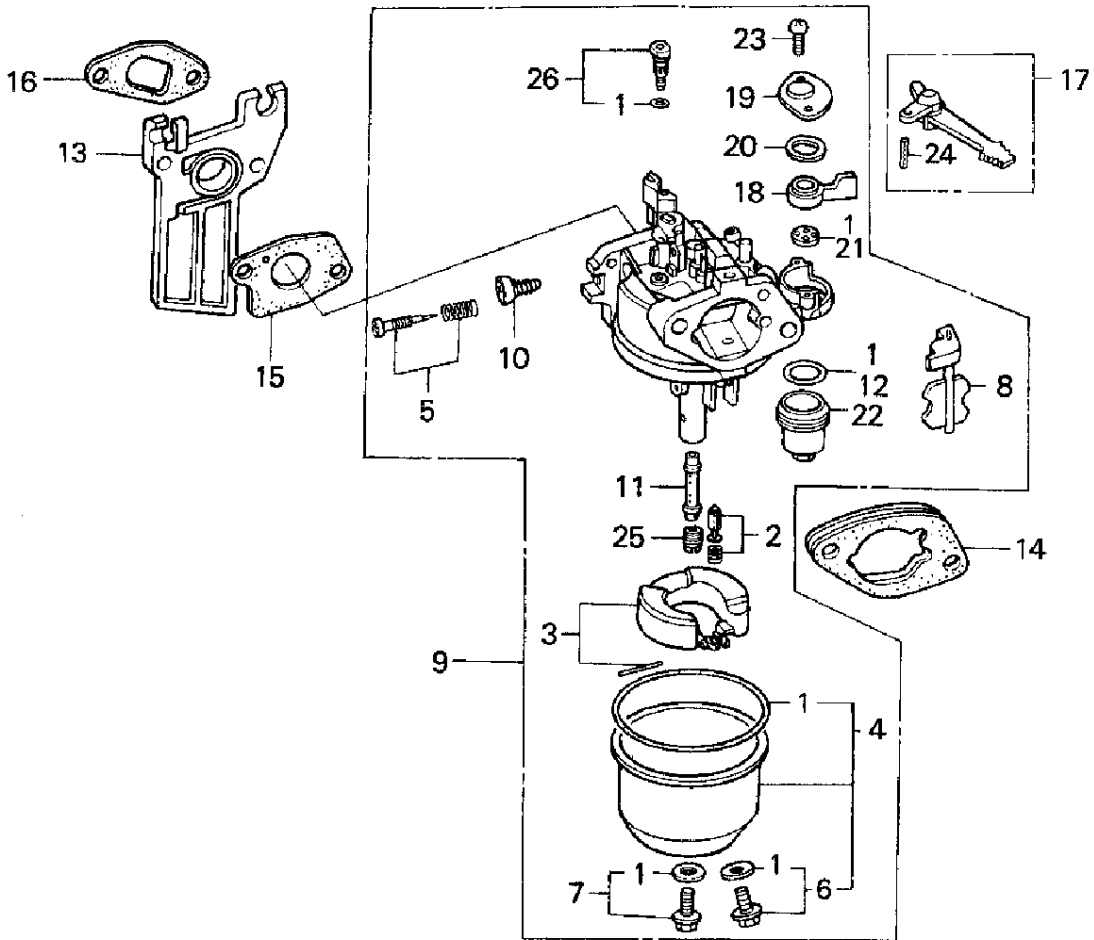

Ref #	Part Number	Qty	Description
1	14100-ZE1-000	1	CAMSHAFT ASSY. Use up to Engine SN 1062314. (Honda Code 1426725).
	GX140 TX ENGINE, JPN, VIN# GX140-100001 Page 4 of 37		
1	14100-ZE1-010	1	CAMSHAFT ASSY. Use up to Engine SN 1265459. (Honda Code 1744200).
1	14100-ZE1-812	1	CAMSHAFT ASSY. (Honda Code 1929611).
2	14410-ZE1-010	2	ROD, PUSH (Honda Code 3352655).
3	14431-ZE1-000	2	ARM, VALVE ROCKER (Honda Code 1426824).
4	14441-ZE1-000	2	LIFTER, VALVE (Honda Code 1426832).
4	14441-ZE1-010	2	LIFTER, VALVE (Honda Code 5181383).
5	14451-ZE1-003	2	PIVOT, ROCKER ARM (Honda Code 1540764).
5	14451-ZE1-013	2	PIVOT, ROCKER ARM (Honda Code 4300901).
6	14568-ZE1-000	1	SPRING, WEIGHT RETURN (Honda Code 1426907).
7	14711-ZE1-000	1	VALVE, IN. (Honda Code 1426931).
8	14721-ZE1-810	1	VALVE, EX. (STELITE) (Honda Code 1899939).
9	14751-ZE1-000	2	SPRING, VALVE (Honda Code 1426972).
10	14771-ZE1-000	1	RETAINER, IN. VALVE SPRING (Honda Code 1426980).
11	14773-ZE1-000	1	RETAINER, EX. VALVE SPRING (Honda Code 1426998).
12	14781-ZE1-000	1	ROTATOR, VALVE (Honda Code 1427004).
13	14791-ZE1-000	1	PLATE, PUSH ROD GUIDE Use up to Engine SN 1206239. (Honda Code 1427020).
13	14791-ZE1-010	1	PLATE, PUSH ROD GUIDE Use from Engine SN 1206240. (Honda Code 1899947).
14	90012-ZE0-000	2	BOLT, PIVOT Use up to Engine SN 1206239. (Honda Code 1431063).
14	90012-ZE0-010	2	BOLT, PIVOT (8MM) Use from Engine SN 1206240. (Honda Code 1756964).
15	90206-ZE1-000	2	NUT, PIVOT ADJ. (Honda Code 1431287).

For parts call Tools Renewed
800-247-3639
Fax 860-665-9821

FR. →