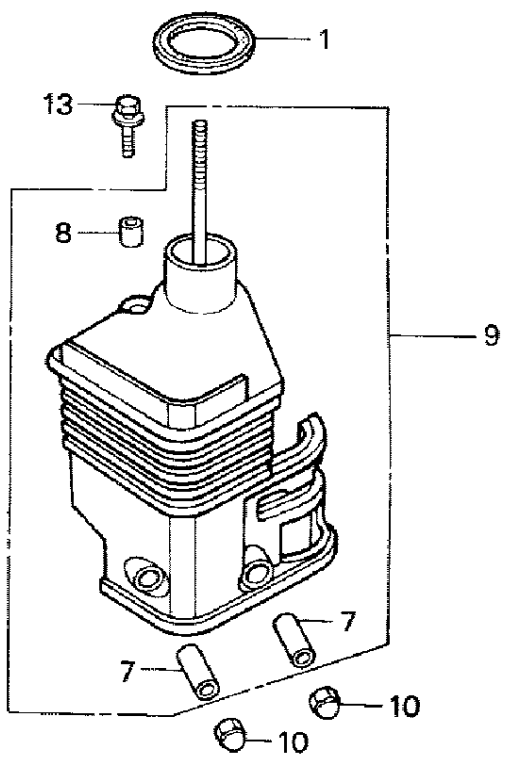

For parts call Tools Renewed
800-247-3639
Fax 860-665-9821

FR. →

Ref #	Part Number	Qty	Description
1	16271-ZE1-000	1	GASKET, ELBOW (Honda Code 1427194).
2	17210-ZE1-505	1	ELEMENT, AIR CLEANER (DUAL) Use up to Engine SN 2115700. (Honda Code 5247408).
	GX140 TX ENGINE, JPN, VIN# GX140-106000 Page 2 of 37		
2	17210-ZE1-822	1	ELEMENT, AIR CLEANER (DUAL) Use up to Engine SN 2115700. (Honda Code 2893881).
3	17210-ZE1-505	1	ELEMENT, AIR CLEANER (DUAL) Use from Engine SN 2115701. (Honda Code 5247408).
3	17210-ZE1-822	1	ELEMENT, AIR CLEANER (DUAL) Use from Engine SN 2115701. (Honda Code 2893881).
4	17218-ZE1-505	1	FILTER (OUTER) (Honda Code 5272802).
4	17218-ZE1-821	1	FILTER (OUTER) (Honda Code 2535029).
5	17230-ZE1-820	1	COVER, AIR CLEANER (DUAL) (Honda Code 1445790).
6	17232-891-000	1	GROMMET, AIR CLEANER (Honda Code 0999763).
7	17238-ZE1-000	2	COLLAR, AIR CLEANER Use up to Engine SN 1786084. (Honda Code 1427525).
7	17238-ZE7-010	2	COLLAR, AIR CLEANER Use from Engine SN 1786085. (Honda Code 2455673).
8	17239-ZE1-000	1	COLLAR B, AIR CLEANER (Honda Code 1427533).
9	04101-ZE1-000	1	ELBOW, AIR CLEANER Use from Engine SN 1220570 to 1786084. (Honda Code 2660157).
9	17410-ZE1-010	1	ELBOW COMP., AIR CLEANER Use from Engine SN 1220570 to 1786084. (Honda Code 1551175).
9	17410-ZE1-020	1	ELBOW COMP., AIR CLEANER Use from Engine SN 1786085. (Honda Code 2481653).
9	17410-ZE1-405	1	ELBOW COMP., AIR CLEANER Use up to Engine SN 1220569. (Honda Code 2752590).
10	90201-415-000	2	NUT, CAP (6MM) (Honda Code 0670729).
11	90203-PB2-000	1	WINGNUT, AIR CLEANER COVER (Honda Code 0994855).
12	90325-044-000	1	WINGNUT, TOOL BOX SETTING (Honda Code 0127720).
13	93404-06020-08	1	BOLT-WASHER (6X20) (Honda Code 2410694).
13	93494-06020-08	1	BOLT-WASHER (6X20) (Honda Code 0468421).

For parts call Tools Renewed
800-247-3639
Fax 860-665-9821