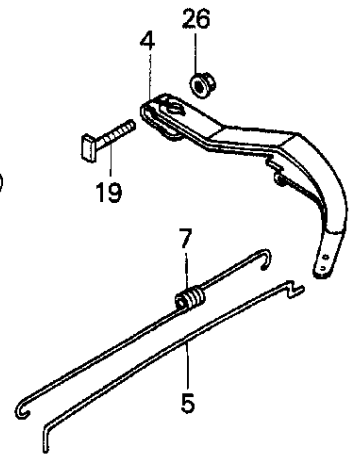

FR. →

Ref #	Part Number	Qty	Description
3	16500-ZH7-820	1	CONTROL ASSY. (REMOTE) (Honda Code 3694908)
	GX120K1 QX2 ENGINE, JPN, VIN# GC01-2000001		Page 8 of 34
4	16551-ZE0-010	1	ARM, GOVERNOR (Honda Code 1950609).
5	16555-ZE0-000	1	ROD, GOVERNOR (Honda Code 1427301).
6	16561-ZE0-020	1	SPRING, GOVERNOR (Honda Code 1961390).
7	16562-ZE0-020	1	SPRING, THROTTLE RETURN (Honda Code 1961408).
8	16571-ZH7-000	1	LEVER, CONTROL (Honda Code 3694924).
9	16574-ZE1-000	1	SPRING, LEVER (Honda Code 1427384).
10	16575-ZH8-000	1	WASHER, CONTROL LEVER (Honda Code 3683604).
11	16576-891-000	1	HOLDER, CABLE (Honda Code 0800466).
12	16578-ZE1-000	1	SPACER, CONTROL LEVER (Honda Code 1427400).
14	16580-ZH7-810	1	BASE, CONTROL (Honda Code 3694940).
15	16584-883-300	1	SPRING, CONTROL ADJUSTING (Honda Code 0636431).
16	16592-ZE1-810	1	SPRING, CABLE RETURN (Honda Code 1445774).
18	90013-883-000	1	BOLT, FLANGE (6X12) (CT200) (Honda Code 0636845).
19	90015-ZE5-010	1	BOLT, GOVERNOR ARM (Honda Code 2418671).
20	90022-888-010	1	BOLT, FLANGE (6X20) (CT200) (Honda Code 0671552).
21	90114-SA0-000	1	NUT, SELF-LOCK (6MM) (Honda Code 1410182).
24	93500-05025-0H	1	SCREW, PAN (5X25) (Honda Code 0374702).
25	93500-05016-0A	1	SCREW, PAN (5X16) Use from Engine SN 2308557. (Honda Code 0145557).
25	93893-05016-00	1	SCREW-WASHER (5X16) Use up to Engine SN 2308556. (Honda Code 0821512).
26	94050-06000	1	NUT, FLANGE (6MM) (Honda Code 0471623).