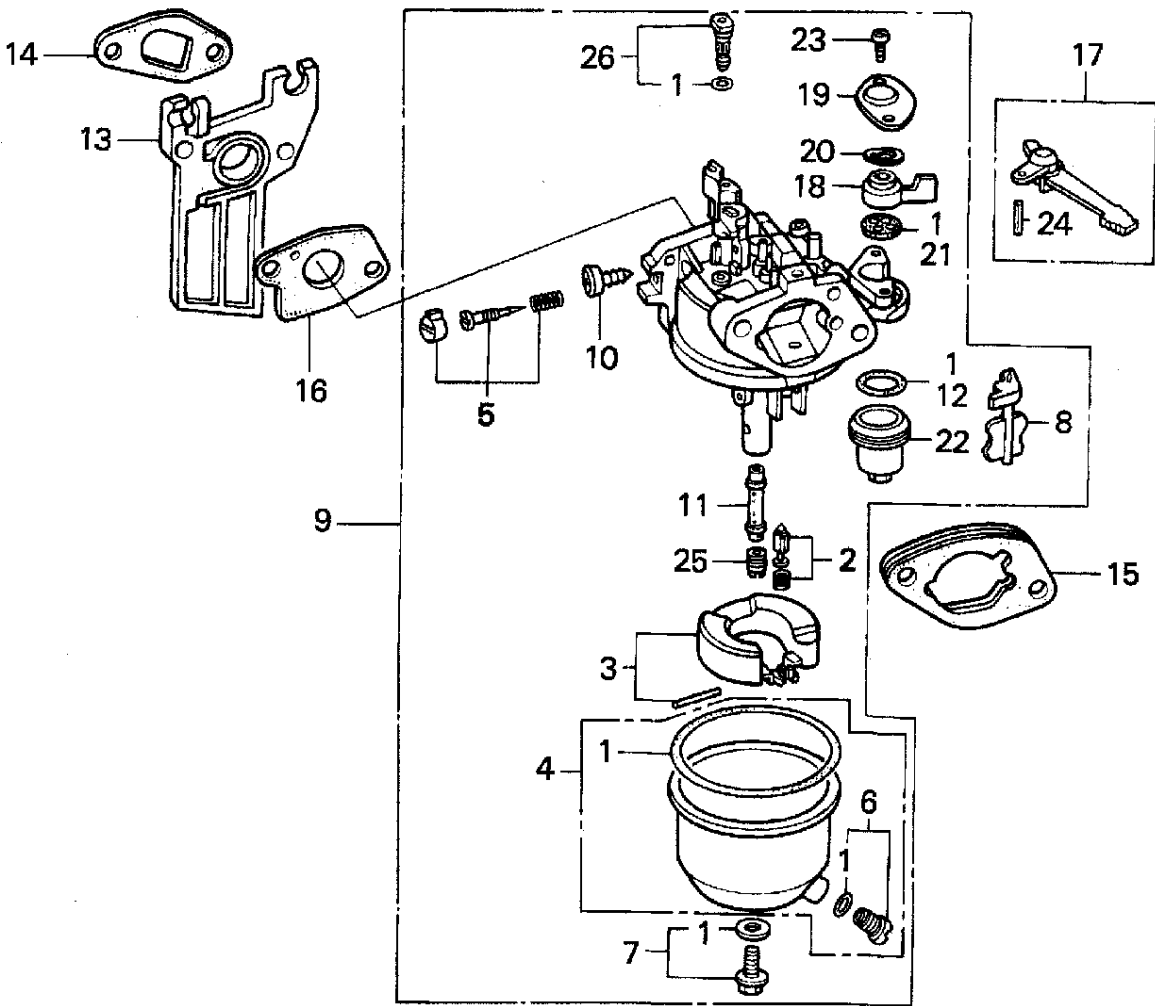

FR. →

Ref #	Part Number	Qty	Description
1	16010-ZE1-812	1	GASKET SET (Honda Code 3477171).
2	16011-ZE0-005	1	VALVE SET, FLOAT (Honda Code 1441476).
3	16012-ZE0-005	1	FLOAT SET (Honda Code 1441492).
4	16015-ZE1-811	1	CHAMBER SET, FLOAT (Honda Code 2464287).
5	16016-ZH7-W01	1	SCREW SET (Honda Code 4219879).
6	16024-ZE1-811	1	SCREW SET, DRAIN (Honda Code 1672187).
7	16028-ZE0-005	1	SCREW SET B (Honda Code 1441518).
8	16044-ZE0-005	1	CHOKE SET (Honda Code 1441526).
9	16100-ZH7-W51	1	CARBURETOR ASSY. (BE60B B) (Honda Code 5213087).
10	16124-ZE0-005	1	SCREW, THROTTLE STOP (Honda Code 1441559).
11	16166-ZH7-W50	1	NOZZLE, MAIN (Honda Code 4229555).
12	16173-001-004	1	GASKET, FUEL STRAINER CUP (Honda Code 0005652).
13	16211-ZE0-000	1	INSULATOR, CARBURETOR (Honda Code 1427129).
14	16212-ZH7-800	1	GASKET, INSULATOR (Honda Code 3694833).
15	16220-ZE1-020	1	SPACER, CARBURETOR (Honda Code 2534055).
16	16221-ZH8-801	1	GASKET, CARBURETOR (Honda Code 4725289).
17	16610-ZE1-000	1	LEVER, CHOKE (STD) (Honda Code 1440114).
18	16953-ZE1-812	1	LEVER, VALVE (Honda Code 5140876).
19	16954-ZE1-811	1	PLATE, LEVER SETTING (Honda Code 1807791).
19	16954-ZE1-812	1	PLATE, LEVER SETTING (Honda Code 5148135).
20	16956-ZE1-811	1	SPRING, VALVE LEVER (Honda Code 1807809).
21	16957-ZE1-812	1	GASKET, VALVE (Honda Code 3440708).
22	16967-ZE0-811	1	CUP, FUEL STRAINER (Honda Code 1441583).
23	93500-03008-0G	2	SCREW, PAN (3X8) (Honda Code 0420505).
24	94305-20122	1	PIN, SPRING (2X12) (Honda Code 1441591).
25	99101-ZH8-0550	1	JET, MAIN (#55) (Optional). (Honda Code 6128458).
25	99101-ZH8-0580	1	JET, MAIN (#58) (Optional). (Honda Code 6128482).
25	99101-ZH8-0600	1	JET, MAIN (#60) (Honda Code 6126650).
26	99204-ZE0-0350	1	JET SET, PILOT (#35) (Honda Code 1441609).

9X120K10X2 ENGINE, JPN, VIN# GC01-2050001 Page 6 of 34