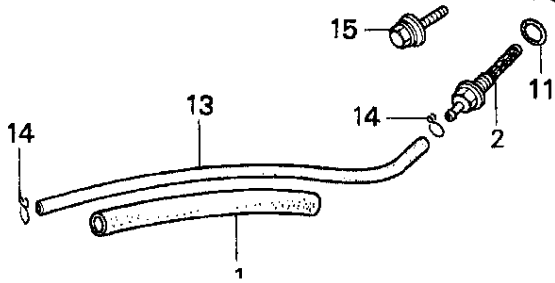

Ref #	Part Number	Qty	Description
1	13331-357-000	1	KEY, SPECIAL WOODRUFF (25X18) (Honda Code 0348433)
	GX120K1 QX2 ENGINE, JPN, VIN# GC01-2000001		Page 20 of 34
2	19541-ZH5-000	1	FAN, COOLING (Honda Code 1428044).
4	28451-ZH8-003	1	PULLEY, STARTER (Honda Code 3683943).
5	31100-ZE0-010	1	FLYWHEEL (Honda Code 5342159).
7	90201-878-003	1	NUT, SPECIAL (14MM) (Honda Code 0442038).