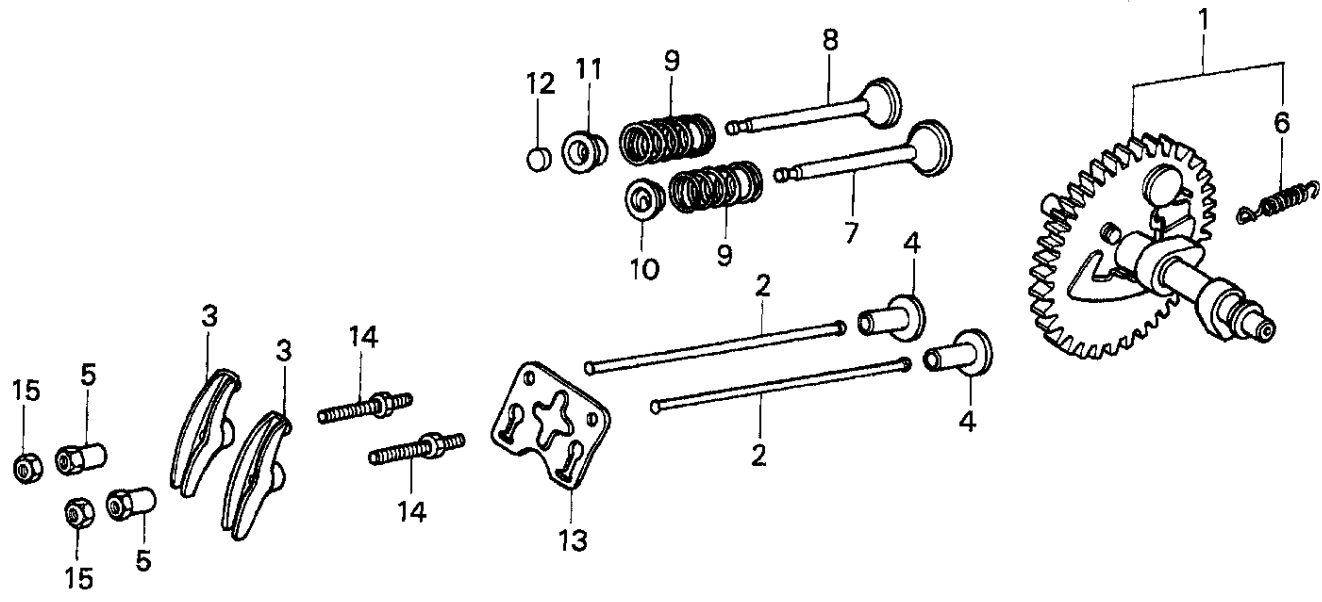

FR. →

Ref #	Part Number	Qty	Description
1	14100-ZE0-812	1	CAMSHAFT ASSY. (Honda Code 1929595).
2	14410-ZF0-010	2	ROD, PUSH (Honda Code 3337854).
3	14431-ZE1-000	2	ARM, VALVE ROCKER (Honda Code 1426824).
4	14441-ZE1-000	2	LIFTER, VALVE Use up to Engine SN 2828018. (Honda Code 1426832).
4	14441-ZE1-010	2	LIFTER, VALVE (Honda Code 5181383).
5	14451-ZE1-003	2	PIVOT, ROCKER ARM Use up to Engine SN 2257853. (Honda Code 1540764).
5	14451-ZE1-013	2	PIVOT, ROCKER ARM (Honda Code 4300901).
6	14568-ZE1-000	1	SPRING, WEIGHT RETURN (Honda Code 1426907).
7	14711-ZF0-000	1	VALVE, IN. Use up to Engine SN 3890562. (Honda Code 3693991).
7	14711-ZF0-010	1	VALVE, IN. Use from Engine SN 3890563. (Honda Code 6839880).
8	14721-ZF0-000	1	VALVE, EX. (Honda Code 3694015).
9	14751-ZF1-000	2	SPRING, VALVE (Honda Code 3683489).
10	14771-ZE1-000	1	RETAINER, IN. VALVE SPRING (Honda Code 1426980).
11	14773-ZE1-000	1	RETAINER, EX. VALVE SPRING (Honda Code 1426998).
12	14781-ZE1-000	1	ROTATOR, VALVE (Honda Code 1427004).
13	14791-ZE0-010	1	PLATE, PUSH ROD GUIDE (Honda Code 1929769).
14	90012-ZE0-010	2	BOLT, PIVOT (8MM) (Honda Code 1756964).
15	90206-ZE1-000	2	NUT, PIVOT ADJ. (Honda Code 1431287).