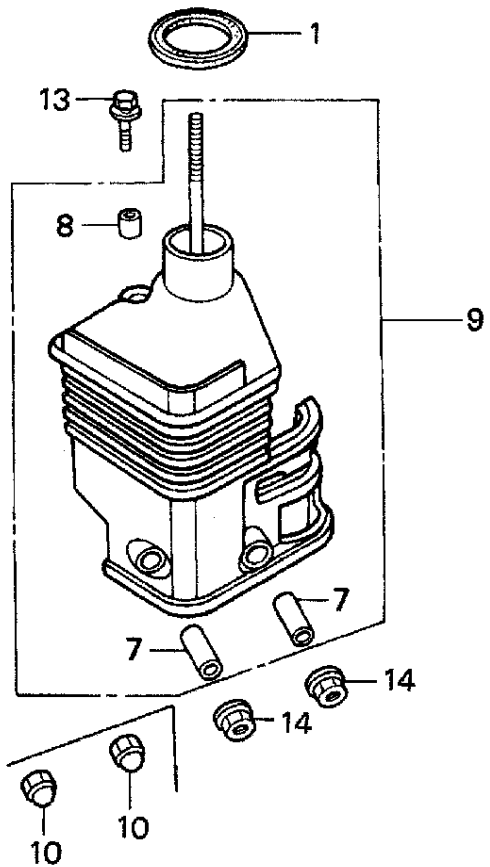

For Parts Call Tools Renewed
Tel: 800-247-3639
Fax: 860-665-9821

FR. →

For Parts Call Tools Renewed
Tel: 800-247-3639
Fax: 860-665-9821

Ref #	Part Number	Qty	Description
1	16271-ZE1-000	1	GASKET, ELBOW (Honda Code 1427194).
2	17210-ZE0-505	1	ELEMENT, AIR CLEANER (DUAL) (Honda Code 5273032).
	GAZZORT QX2 ENGINE, JPN, VIN# SC01-2000001 AIR CLEANER (DUAL)		
2	17210-ZE0-822	1	ELEMENT, AIR CLEANER (DUAL) (Honda Code 2893873).
3	17218-ZE0-505	1	FILTER (OUTER) (Honda Code 5255344).
3	17218-ZE0-821	1	FILTER (OUTER) (Honda Code 2535011).
4	17230-ZE0-820	1	COVER, AIR CLEANER (DUAL) (Honda Code 1540806).
5	17232-891-000	1	GROMMET, AIR CLEANER (Honda Code 0999763).
7	17238-ZE0-010	2	COLLAR, AIR CLEANER (Honda Code 2535037).
8	17239-ZE1-000	1	COLLAR B, AIR CLEANER (Honda Code 1427533).
9	17410-ZE0-030	1	ELBOW, AIR CLEANER (Honda Code 2535052).
10	90201-415-000	2	NUT, CAP (6MM) Use up to Engine SN 2299856. (Honda Code 0670729).
11	90203-ZA0-800	1	WINGNUT (6MM) Use up to Engine SN 2299856. (Honda Code 1742238).
12	90325-044-000	1	WINGNUT, TOOL BOX SETTING Use up to Engine SN 2299856. (Honda Code 0127720).
12	90325-044-000	2	WINGNUT, TOOL BOX SETTING Use from Engine SN 2299857. (Honda Code 0127720).
13	93404-06020-08	1	BOLT-WASHER (6X20) Use up to Engine SN 2519854. (Honda Code 2410694).
13	95701-06020-00	1	BOLT, FLANGE (6X20) Use from Engine SN 2519855. (Honda Code 2105815).
14	94050-06000	2	NUT, FLANGE (6MM) Use from Engine SN 2299857. (Honda Code 0471623).