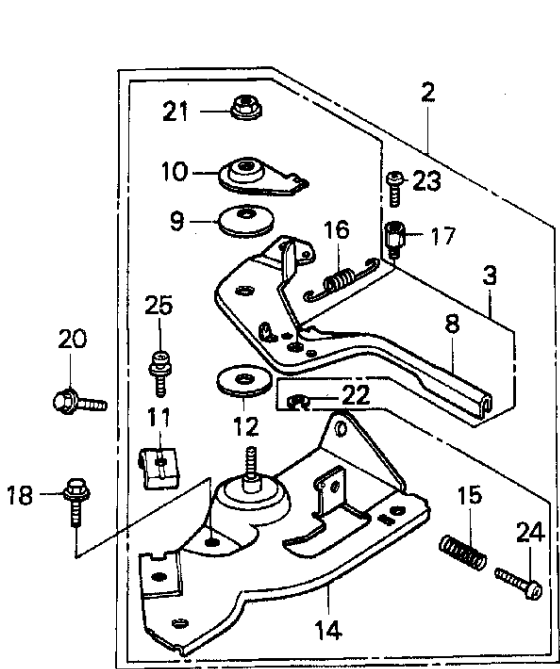

FR. →

Ref #	Part Number	Qty	Description
3	16500-ZH7-820	1	CONTROL ASSY. (REMOTE) (Honda Code 3694908)
	GX120K1 QX2 ENGINE, JPN, VIN# GC01-2000001		Page 8 of 34
4	16551-ZE0-010	1	ARM, GOVERNOR (Honda Code 1950609).
5	16555-ZE0-000	1	ROD, GOVERNOR (Honda Code 1427301).
6	16561-ZE0-020	1	SPRING, GOVERNOR (Honda Code 1961390).
7	16562-ZE0-020	1	SPRING, THROTTLE RETURN (Honda Code 1961408).
8	16571-ZH7-000	1	LEVER, CONTROL (Honda Code 3694924).
9	16574-ZE1-000	1	SPRING, LEVER (Honda Code 1427384).
10	16575-ZH8-000	1	WASHER, CONTROL LEVER (Honda Code 3683604).
11	16576-891-000	1	HOLDER, CABLE (Honda Code 0800466).
12	16578-ZE1-000	1	SPACER, CONTROL LEVER (Honda Code 1427400).
14	16580-ZH7-810	1	BASE, CONTROL (Honda Code 3694940).
15	16584-883-300	1	SPRING, CONTROL ADJUSTING (Honda Code 0636431).
16	16592-ZE1-810	1	SPRING, CABLE RETURN (Honda Code 1445774).
18	90013-883-000	1	BOLT, FLANGE (6X12) (CT200) (Honda Code 0636845).
19	90015-ZE5-010	1	BOLT, GOVERNOR ARM (Honda Code 2418671).
20	90022-888-010	1	BOLT, FLANGE (6X20) (CT200) (Honda Code 0671552).
21	90114-SA0-000	1	NUT, SELF-LOCK (6MM) (Honda Code 1410182).
24	93500-05025-0H	1	SCREW, PAN (5X25) (Honda Code 0374702).
25	93500-05016-0A	1	SCREW, PAN (5X16) Use from Engine SN 2308557. (Honda Code 0145557).
25	93893-05016-00	1	SCREW-WASHER (5X16) Use up to Engine SN 2308556. (Honda Code 0821512).
26	94050-06000	1	NUT, FLANGE (6MM) (Honda Code 0471623).