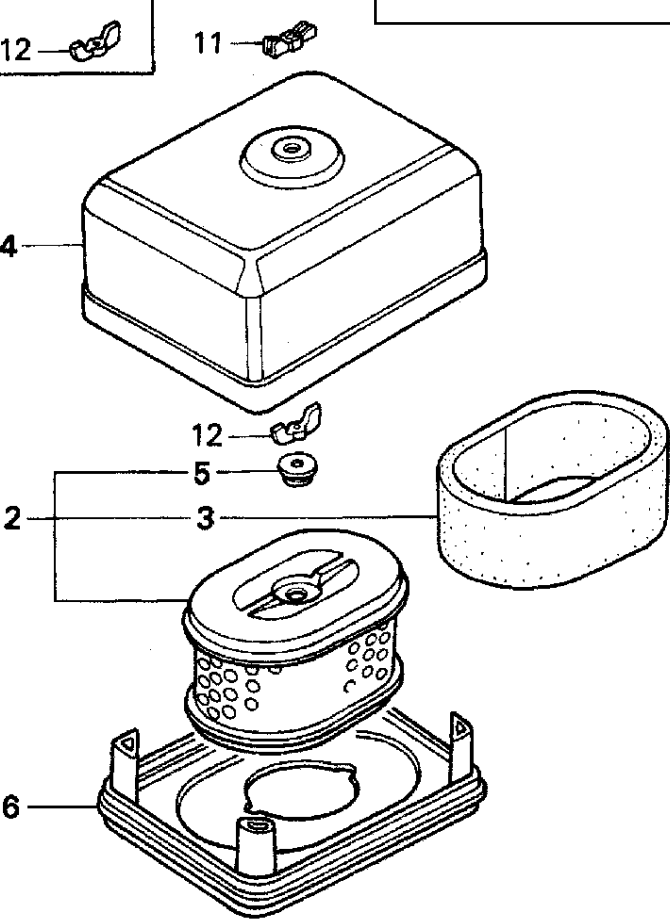

For Parts Call Tools Renewed
Tel: 800-247-3639
Fax: 860-665-9821

FR. →

For Parts Call Tools Renewed
Tel: 800-247-3639
Fax: 860-665-9821

Ref #	Part Number	Qty	Description
1	16271-ZE1-000	1	GASKET, ELBOW (Honda Code 1427194).
2	17210-ZE0-505	1	ELEMENT, AIR CLEANER (DUAL) (Honda Code 5273032).
	GAZZORT QX2 ENGINE, JPN, VIN# SC01-2000001 AIR CLEANER (DUAL)		
2	17210-ZE0-822	1	ELEMENT, AIR CLEANER (DUAL) (Honda Code 2893873).
3	17218-ZE0-505	1	FILTER (OUTER) (Honda Code 5255344).
3	17218-ZE0-821	1	FILTER (OUTER) (Honda Code 2535011).
4	17230-ZE0-820	1	COVER, AIR CLEANER (DUAL) (Honda Code 1540806).
5	17232-891-000	1	GROMMET, AIR CLEANER (Honda Code 0999763).
7	17238-ZE0-010	2	COLLAR, AIR CLEANER (Honda Code 2535037).
8	17239-ZE1-000	1	COLLAR B, AIR CLEANER (Honda Code 1427533).
9	17410-ZE0-030	1	ELBOW, AIR CLEANER (Honda Code 2535052).
10	90201-415-000	2	NUT, CAP (6MM) Use up to Engine SN 2299856. (Honda Code 0670729).
11	90203-ZA0-800	1	WINGNUT (6MM) Use up to Engine SN 2299856. (Honda Code 1742238).
12	90325-044-000	1	WINGNUT, TOOL BOX SETTING Use up to Engine SN 2299856. (Honda Code 0127720).
12	90325-044-000	2	WINGNUT, TOOL BOX SETTING Use from Engine SN 2299857. (Honda Code 0127720).
13	93404-06020-08	1	BOLT-WASHER (6X20) Use up to Engine SN 2519854. (Honda Code 2410694).
13	95701-06020-00	1	BOLT, FLANGE (6X20) Use from Engine SN 2519855. (Honda Code 2105815).
14	94050-06000	2	NUT, FLANGE (6MM) Use from Engine SN 2299857. (Honda Code 0471623).