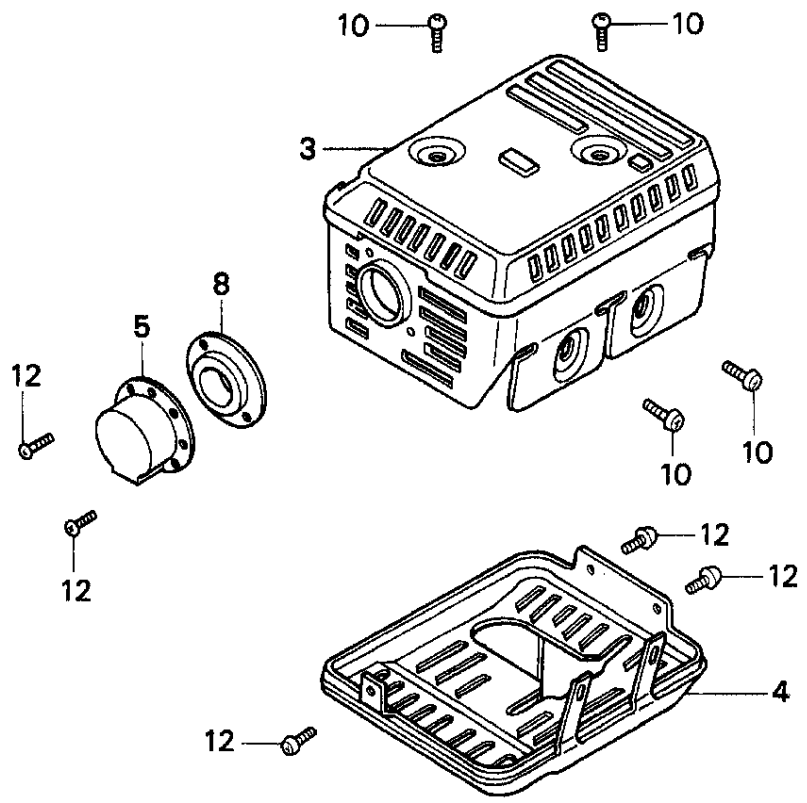

FR.

Ref #	Part Number	Qty	Description
1	18310-ZF1-000	1	MUFFLER (Honda Code 3683703).
1	18310-ZH8-810	1	MUFFLER (Optional). (Honda Code 3683711).
3	18320-ZF1-H01	1	PROTECTOR, MUFFLER (Honda Code 4644811).
6	18355-ZE1-000	1	ARRESTER, SPARK (Optional). (Honda Code 1427780).
7	18381-ZH8-800	1	GASKET, MUFFLER (Honda Code 3683745).
10	90050-ZE1-000	4	SCREW, TAPPING (5X8) (Honda Code 1431105).
11	90055-ZE1-000	1	SCREW, TAPPING (4X6) (Optional). (Honda Code 1431121).
13	94001-08000-0S	2	NUT, HEX. (8MM) (Honda Code 0167338).

GXTZOKI OX2 ENGINE, JPN, VIN# GC01-2000001 Page 30 of 34