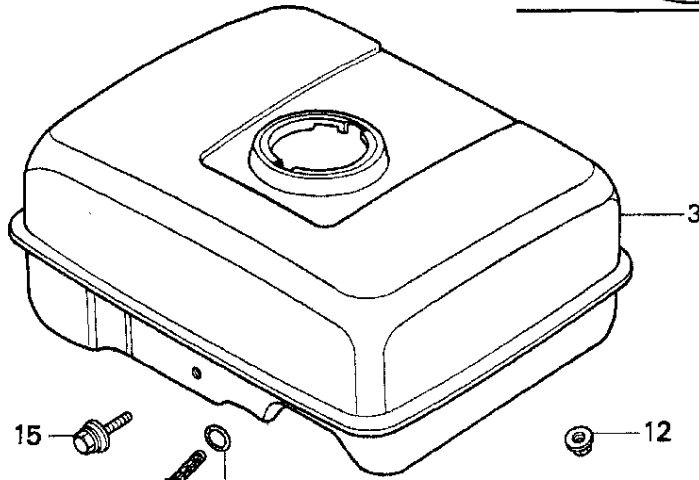

Ref #	Part Number	Qty	Description
1	13331-357-000	1	KEY, SPECIAL WOODRUFF (25X18) (Honda Code 0348433)
	GX120K1 QX2 ENGINE, JPN, VIN# GC01-2000001		Page 20 of 34
2	19541-ZH5-000	1	FAN, COOLING (Honda Code 1428044).
4	28451-ZH8-003	1	PULLEY, STARTER (Honda Code 3683943).
5	31100-ZE0-010	1	FLYWHEEL (Honda Code 5342159).
7	90201-878-003	1	NUT, SPECIAL (14MM) (Honda Code 0442038).