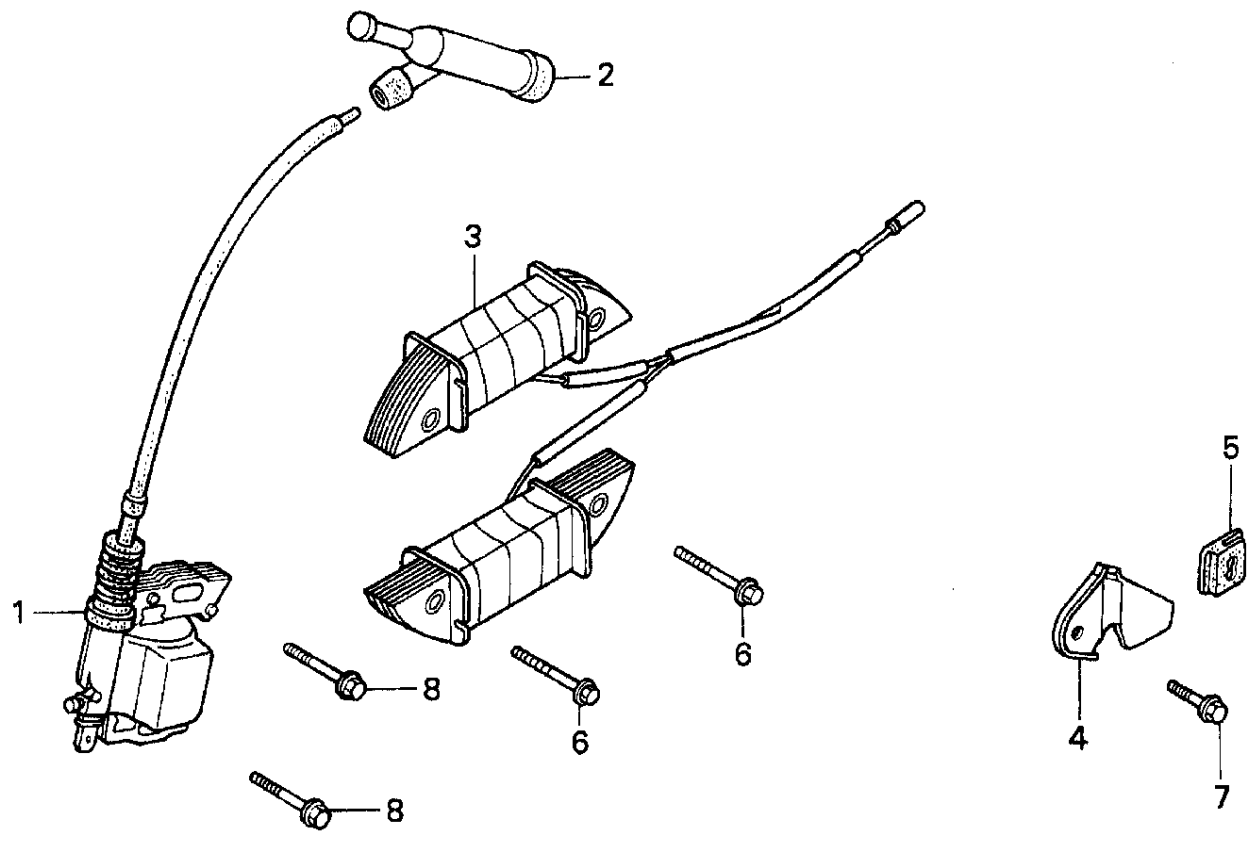

FR. →

Ref #	Part Number	Qty	Description
1	30500-ZE1-033	1	COIL ASSY., IGNITION (Honda Code 4589693).
2	30700-ZE1-013	1	CAP ASSY., NOISE SUPPRESSOR (Honda Code 3526837).
	GX120KT QX2 ENGINE, JPN, VIN# 9C01-200001		
	IGNITION COIL		
8	90121-952-000	2	BOLT, FLANGE (6X25) (Honda Code 0748111).