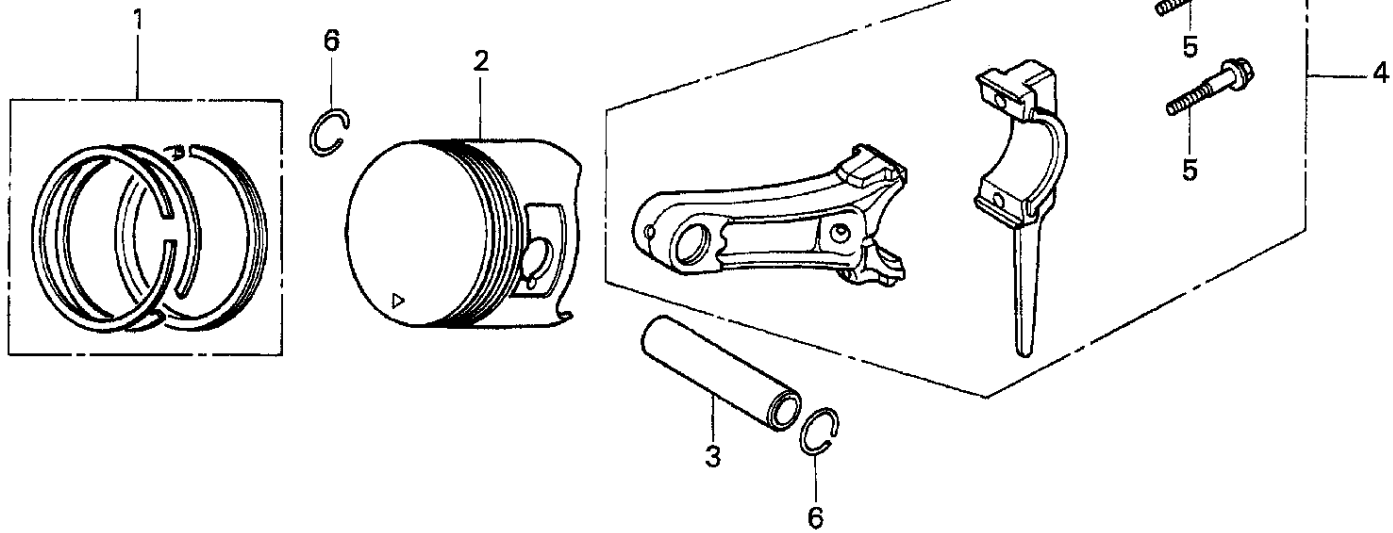

FR. →

Ref #	Part Number	Qty	Description
1	13010-ZE6-013	1	RING SET, PISTON (STD) Use up to Engine SN 3284616. (Honda Code 3017936).
	GX120K1 QX2 ENGINE, JPN, VIN# GC01-200001 Page 32 of 34		
1	13010-ZE6-014	1	RING SET, PISTON (STD) Use up to Engine SN 3284616. (Honda Code 3023512).
1	13010-ZK7-V01	1	RING SET, PISTON (STD) Use from Engine SN 3284617. (Honda Code 5342050).
1	13010-ZK7-V02	1	RING SET, PISTON (STD) Use from Engine SN 3284617. (Honda Code 5813662).
1	13011-ZE6-013	1	RING SET, PISTON (OS 0.25) (Optional). Use up to Engine SN 3284616. (Honda Code 3023520).
1	13011-ZK7-V01	1	RING SET, PISTON (OS 0.25) (Optional). Use from Engine SN 3284617. (Honda Code 5342068).
1	13011-ZK7-V02	1	RING SET, PISTON (OS 0.25) (Optional). Use from Engine SN 3284617. (Honda Code 6061097).
1	13012-ZE6-013	1	RING SET, PISTON (OS 0.50) (Optional). Use up to Engine SN 3284616. (Honda Code 3017944).
1	13012-ZK7-V01	1	RING SET, PISTON (OS 0.50) (Optional). Use from Engine SN 3284617. (Honda Code 5342076).
1	13012-ZK7-V02	1	RING SET, PISTON (OS 0.50) (Optional). Use from Engine SN 3284617. (Honda Code 6061105).
1	13013-ZE6-013	1	RING SET, PISTON (0.75) (Optional). Use up to Engine SN 3284616. (Honda Code 3017969).
1	13013-ZE6-014	1	RING SET, PISTON (0.75) (Optional). Use up to Engine SN 3284616. (Honda Code 3017977).
1	13013-ZK7-V01	1	RING SET, PISTON (0.75) (Optional). Use from Engine SN 3284617. (Honda Code 5342084).
1	13013-ZK7-V02	1	RING SET, PISTON (0.75) (Optional). Use from Engine SN 3284617. (Honda Code 6061113).
2	13101-ZH7-000	1	PISTON (STD) (Honda Code 3693702).
2	13102-ZH7-000	1	PISTON (OS 0.25) (Optional). (Honda Code 3693710).
2	13103-ZH7-000	1	PISTON (OS 0.50) (Optional). (Honda Code 3693728).
2	13104-ZH7-000	1	PISTON (0.75) (Optional). (Honda Code 3693736).
3	13111-ZE0-000	1	PIN, PISTON (Honda Code 1426576).
4	132A0-ZE0-000	1	ROD ASSY., CONNECTING (UNDER SIZE) (Optional). (Honda Code 1441336).
4	13200-ZE0-000	1	ROD ASSY., CONNECTING (Honda Code 1426592).
5	90001-ZE1-000	2	BOLT, CONNECTING ROD (Honda Code 1431055).
6	90551-ZE0-000	2	CLIP, PISTON PIN (13MM) (Honda Code 2605517).