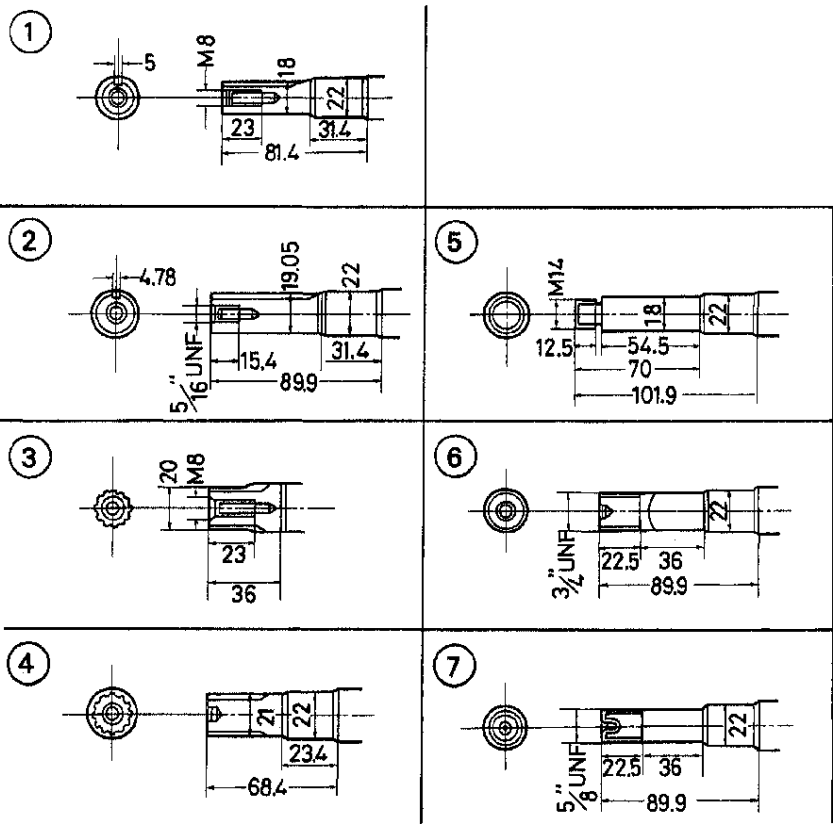

9X120K10X2 ENGINE, JPN, VIN# GC01-2050001 Page 6 of 34

FR. →

Ref #	Part Number	Qty	Description
3	16500-ZH7-820	1	CONTROL ASSY. (REMOTE) (Honda Code 3694908)
	GX120K1 QX2 ENGINE, JPN, VIN# GC01-2000001		Page 8 of 34
4	16551-ZE0-010	1	ARM, GOVERNOR (Honda Code 1950609).
5	16555-ZE0-000	1	ROD, GOVERNOR (Honda Code 1427301).
6	16561-ZE0-020	1	SPRING, GOVERNOR (Honda Code 1961390).
7	16562-ZE0-020	1	SPRING, THROTTLE RETURN (Honda Code 1961408).
8	16571-ZH7-000	1	LEVER, CONTROL (Honda Code 3694924).
9	16574-ZE1-000	1	SPRING, LEVER (Honda Code 1427384).
10	16575-ZH8-000	1	WASHER, CONTROL LEVER (Honda Code 3683604).
11	16576-891-000	1	HOLDER, CABLE (Honda Code 0800466).
12	16578-ZE1-000	1	SPACER, CONTROL LEVER (Honda Code 1427400).
14	16580-ZH7-810	1	BASE, CONTROL (Honda Code 3694940).
15	16584-883-300	1	SPRING, CONTROL ADJUSTING (Honda Code 0636431).
16	16592-ZE1-810	1	SPRING, CABLE RETURN (Honda Code 1445774).
18	90013-883-000	1	BOLT, FLANGE (6X12) (CT200) (Honda Code 0636845).
19	90015-ZE5-010	1	BOLT, GOVERNOR ARM (Honda Code 2418671).
20	90022-888-010	1	BOLT, FLANGE (6X20) (CT200) (Honda Code 0671552).
21	90114-SA0-000	1	NUT, SELF-LOCK (6MM) (Honda Code 1410182).
24	93500-05025-0H	1	SCREW, PAN (5X25) (Honda Code 0374702).
25	93500-05016-0A	1	SCREW, PAN (5X16) Use from Engine SN 2308557. (Honda Code 0145557).
25	93893-05016-00	1	SCREW-WASHER (5X16) Use up to Engine SN 2308556. (Honda Code 0821512).
26	94050-06000	1	NUT, FLANGE (6MM) (Honda Code 0471623).

Ref #	Part Number	Qty	Description
2	13310-ZE0-601	1	CRANKSHAFT (Q-TYPE) (Honda Code 2756872).
9	90745-ZF1-600	1	KEY (4.78X4.78X38) (Honda Code 1441062).
	GX120KT QX2 ENGINE, JPN, VIN# GC01-200001		
	CRANKSHAFT		