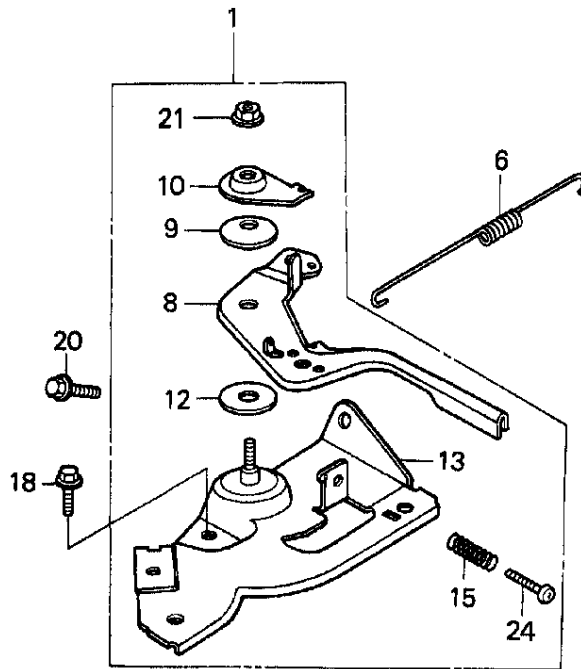

FR. →

Ref #	Part Number	Qty	Description
3	16500-ZH7-820	1	CONTROL ASSY. (REMOTE) (Honda Code 3694908)
	GX120K1 QX2 ENGINE, JPN, VIN# GC01-2000001		Page 8 of 34
4	16551-ZE0-010	1	ARM, GOVERNOR (Honda Code 1950609).
5	16555-ZE0-000	1	ROD, GOVERNOR (Honda Code 1427301).
6	16561-ZE0-020	1	SPRING, GOVERNOR (Honda Code 1961390).
7	16562-ZE0-020	1	SPRING, THROTTLE RETURN (Honda Code 1961408).
8	16571-ZH7-000	1	LEVER, CONTROL (Honda Code 3694924).
9	16574-ZE1-000	1	SPRING, LEVER (Honda Code 1427384).
10	16575-ZH8-000	1	WASHER, CONTROL LEVER (Honda Code 3683604).
11	16576-891-000	1	HOLDER, CABLE (Honda Code 0800466).
12	16578-ZE1-000	1	SPACER, CONTROL LEVER (Honda Code 1427400).
14	16580-ZH7-810	1	BASE, CONTROL (Honda Code 3694940).
15	16584-883-300	1	SPRING, CONTROL ADJUSTING (Honda Code 0636431).
16	16592-ZE1-810	1	SPRING, CABLE RETURN (Honda Code 1445774).
18	90013-883-000	1	BOLT, FLANGE (6X12) (CT200) (Honda Code 0636845).
19	90015-ZE5-010	1	BOLT, GOVERNOR ARM (Honda Code 2418671).
20	90022-888-010	1	BOLT, FLANGE (6X20) (CT200) (Honda Code 0671552).
21	90114-SA0-000	1	NUT, SELF-LOCK (6MM) (Honda Code 1410182).
24	93500-05025-0H	1	SCREW, PAN (5X25) (Honda Code 0374702).
25	93500-05016-0A	1	SCREW, PAN (5X16) Use from Engine SN 2308557. (Honda Code 0145557).
25	93893-05016-00	1	SCREW-WASHER (5X16) Use up to Engine SN 2308556. (Honda Code 0821512).
26	94050-06000	1	NUT, FLANGE (6MM) (Honda Code 0471623).