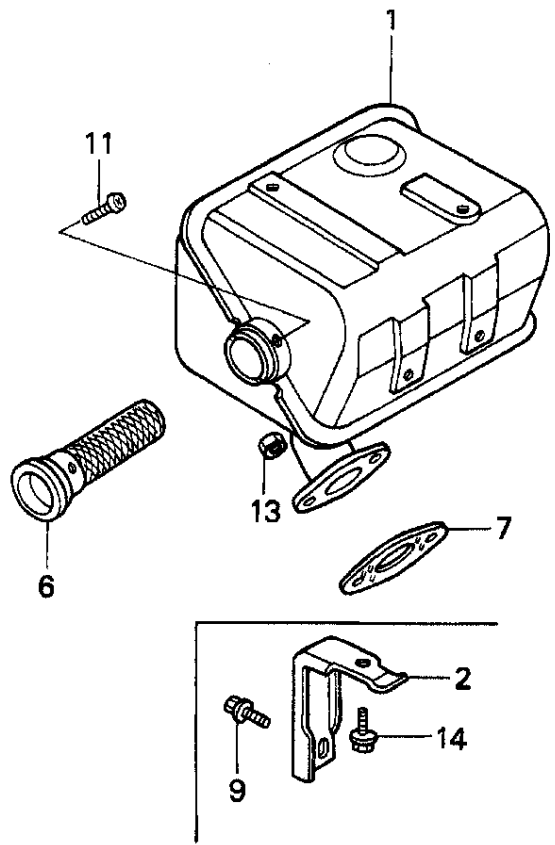

FR.

Ref #	Part Number	Qty	Description
1	18310-ZF1-000	1	MUFFLER (Honda Code 3683703).
1	18310-ZH8-810	1	MUFFLER (Optional). (Honda Code 3683711).
3	18320-ZF1-H01	1	PROTECTOR, MUFFLER (Honda Code 4644811).
6	18355-ZE1-000	1	ARRESTER, SPARK (Optional). (Honda Code 1427780).
7	18381-ZH8-800	1	GASKET, MUFFLER (Honda Code 3683745).
10	90050-ZE1-000	4	SCREW, TAPPING (5X8) (Honda Code 1431105).
11	90055-ZE1-000	1	SCREW, TAPPING (4X6) (Optional). (Honda Code 1431121).
13	94001-08000-0S	2	NUT, HEX. (8MM) (Honda Code 0167338).

GXTZOKI OX2 ENGINE, JPN, VIN# GC01-2000001 Page 30 of 34