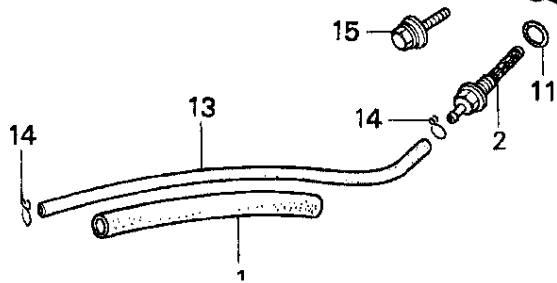

Ref #	Part Number	Qty	Description
1	13331-357-000	1	KEY, SPECIAL WOODRUFF (25X18) (Honda Code 0348433)
	GX120K1 QXS2 ENGINE, JPN, VIN# GC01-2000001		Page 20 of 34
2	19541-ZH5-000	1	FAN, COOLING (Honda Code 1428044).
4	28451-ZH8-003	1	PULLEY, STARTER (Honda Code 3683943).
6	31100-ZE0-811	1	FLYWHEEL (LAMP) (Honda Code 5309893).
7	90201-878-003	1	NUT, SPECIAL (14MM) (Honda Code 0442038).