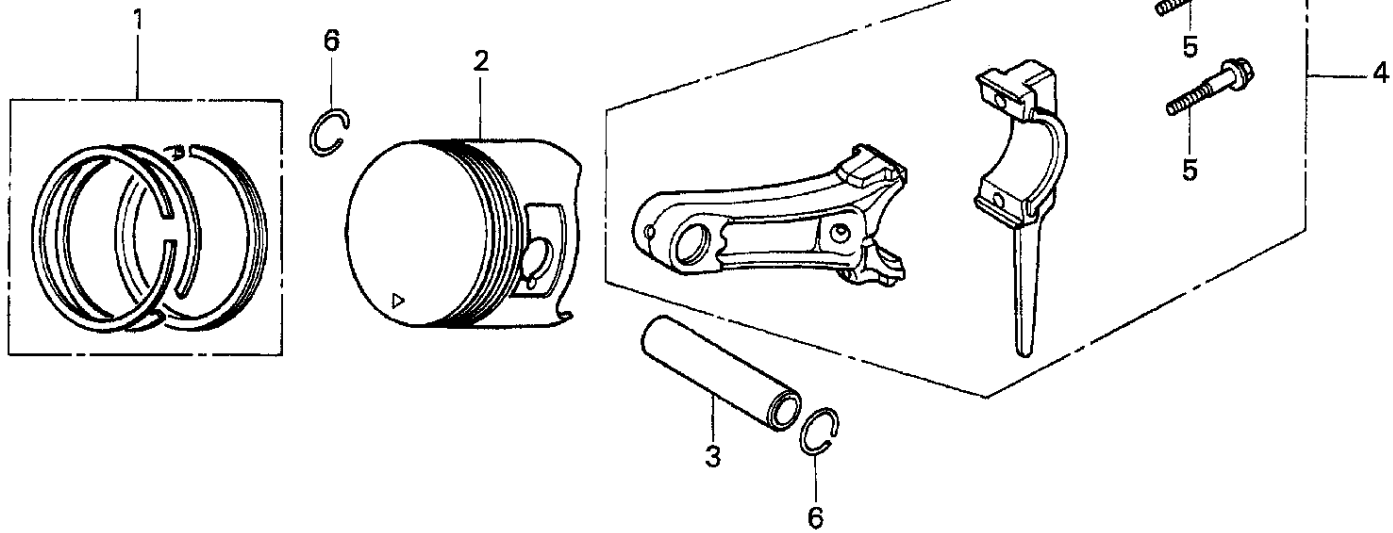

FR. →

Ref #	Part Number	Qty	Description
1	13010-ZE6-013	1	RING SET, PISTON (STD) Use up to Engine SN 3284616. (Honda Code 3017936).
	GX120K1 QXS2 ENGINE, JPN, VIN# GC01-2000001 Page 32 of 34		
1	13010-ZE6-014	1	RING SET, PISTON (STD) Use up to Engine SN 3284616. (Honda Code 3023512).
1	13010-ZK7-V01	1	RING SET, PISTON (STD) Use from Engine SN 3284617. (Honda Code 5342050).
1	13010-ZK7-V02	1	RING SET, PISTON (STD) Use from Engine SN 3284617. (Honda Code 5813662).
1	13011-ZE6-013	1	RING SET, PISTON (OS 0.25) (Optional). Use up to Engine SN 3284616. (Honda Code 3023520).
1	13011-ZK7-V01	1	RING SET, PISTON (OS 0.25) (Optional). Use from Engine SN 3284617. (Honda Code 5342068).
1	13011-ZK7-V02	1	RING SET, PISTON (OS 0.25) (Optional). Use from Engine SN 3284617. (Honda Code 6061097).
1	13012-ZE6-013	1	RING SET, PISTON (OS 0.50) (Optional). Use up to Engine SN 3284616. (Honda Code 3017944).
1	13012-ZK7-V01	1	RING SET, PISTON (OS 0.50) (Optional). Use from Engine SN 3284617. (Honda Code 5342076).
1	13012-ZK7-V02	1	RING SET, PISTON (OS 0.50) (Optional). Use from Engine SN 3284617. (Honda Code 6061105).
1	13013-ZE6-013	1	RING SET, PISTON (0.75) (Optional). Use up to Engine SN 3284616. (Honda Code 3017969).
1	13013-ZE6-014	1	RING SET, PISTON (0.75) (Optional). Use up to Engine SN 3284616. (Honda Code 3017977).
1	13013-ZK7-V01	1	RING SET, PISTON (0.75) (Optional). Use from Engine SN 3284617. (Honda Code 5342084).
1	13013-ZK7-V02	1	RING SET, PISTON (0.75) (Optional). Use from Engine SN 3284617. (Honda Code 6061113).
2	13101-ZH7-000	1	PISTON (STD) (Honda Code 3693702).
2	13102-ZH7-000	1	PISTON (OS 0.25) (Optional). (Honda Code 3693710).
2	13103-ZH7-000	1	PISTON (OS 0.50) (Optional). (Honda Code 3693728).
2	13104-ZH7-000	1	PISTON (0.75) (Optional). (Honda Code 3693736).
3	13111-ZE0-000	1	PIN, PISTON (Honda Code 1426576).
4	132A0-ZE0-000	1	ROD ASSY., CONNECTING (UNDER SIZE) (Optional). (Honda Code 1441336).
4	13200-ZE0-000	1	ROD ASSY., CONNECTING (Honda Code 1426592).
5	90001-ZE1-000	2	BOLT, CONNECTING ROD (Honda Code 1431055).
6	90551-ZE0-000	2	CLIP, PISTON PIN (13MM) (Honda Code 2605517).