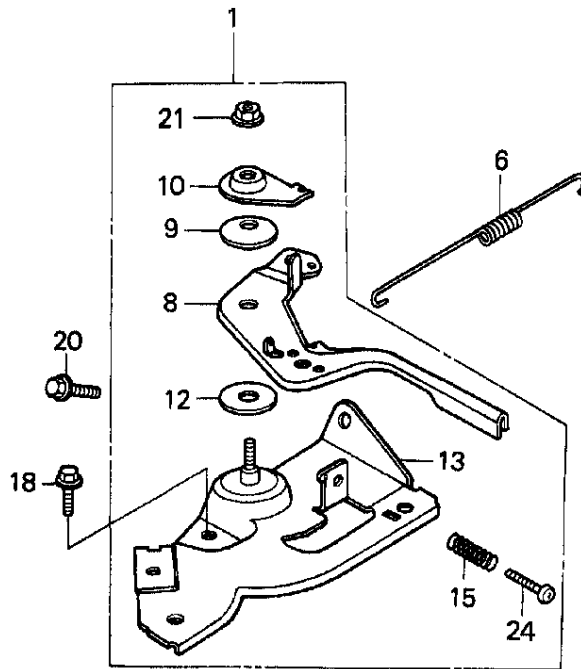

FR. →

Ref #	Part Number	Qty	Description
3	16500-ZH7-820	1	CONTROL ASSY. (REMOTE) (Honda Code 3694908)
	GX120K1 QXS2 ENGINE, JPN, VIN# GC01-2000001		Page 8 of 34
4	16501-ZE0-010	1	ARM, GOVERNOR (Honda Code 1950609).
5	16555-ZE0-000	1	ROD, GOVERNOR (Honda Code 1427301).
6	16561-ZE0-020	1	SPRING, GOVERNOR (Honda Code 1961390).
7	16562-ZE0-020	1	SPRING, THROTTLE RETURN (Honda Code 1961408).
8	16571-ZH7-000	1	LEVER, CONTROL (Honda Code 3694924).
9	16574-ZE1-000	1	SPRING, LEVER (Honda Code 1427384).
10	16575-ZH8-000	1	WASHER, CONTROL LEVER (Honda Code 3683604).
11	16576-891-000	1	HOLDER, CABLE (Honda Code 0800466).
12	16578-ZE1-000	1	SPACER, CONTROL LEVER (Honda Code 1427400).
14	16580-ZH7-810	1	BASE, CONTROL (Honda Code 3694940).
15	16584-883-300	1	SPRING, CONTROL ADJUSTING (Honda Code 0636431).
16	16592-ZE1-810	1	SPRING, CABLE RETURN (Honda Code 1445774).
18	90013-883-000	1	BOLT, FLANGE (6X12) (CT200) (Honda Code 0636845).
19	90015-ZE5-010	1	BOLT, GOVERNOR ARM (Honda Code 2418671).
20	90022-888-010	1	BOLT, FLANGE (6X20) (CT200) (Honda Code 0671552).
21	90114-SA0-000	1	NUT, SELF-LOCK (6MM) (Honda Code 1410182).
24	93500-05025-0H	1	SCREW, PAN (5X25) (Honda Code 0374702).
25	93500-05016-0A	1	SCREW, PAN (5X16) Use from Engine SN 2308557. (Honda Code 0145557).
25	93893-05016-00	1	SCREW-WASHER (5X16) Use up to Engine SN 2308556. (Honda Code 0821512).
26	94050-06000	1	NUT, FLANGE (6MM) (Honda Code 0471623).