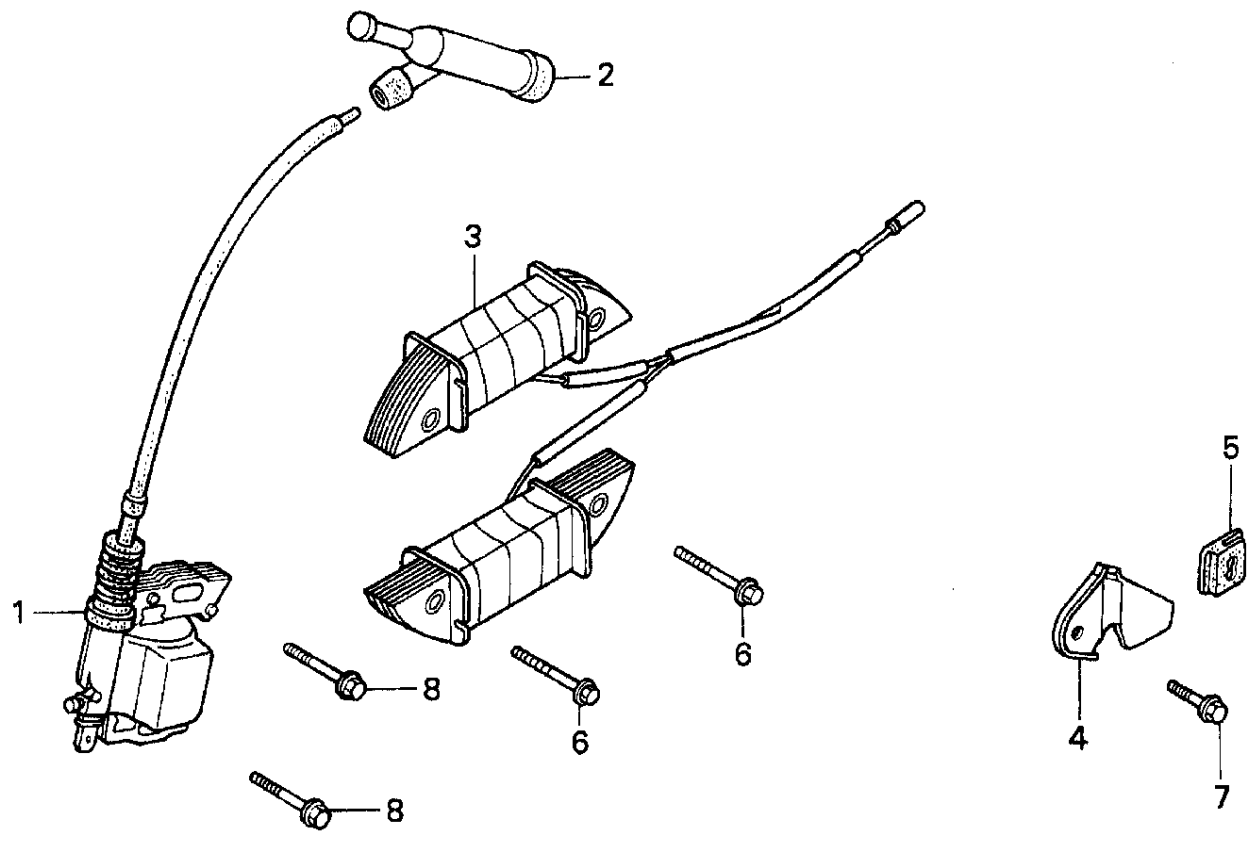

FR. →

Ref #	Part Number	Qty	Description
1	30500-ZE1-033	1	COIL ASSY., IGNITION (Honda Code 4589693).
2	30700-ZE1-013 GXTZ0KT QXS2 ENGINE, JPN, VIN# GC01-200006 IGNITION COIL	1	CAP ASSY., NOISE SUPPRESSOR (Honda Code 3526837).
3	31510-ZE1-711	1	COIL ASSY., LAMP (12V/50W) (Honda Code 2581544).
4	31511-ZE1-000	1	CLAMP, WIRE (Honda Code 1497197).
5	31512-ZE1-000	1	GROMMET, WIRE (Honda Code 1497205).
6	90015-883-000	4	BOLT, FLANGE (6X28) (Honda Code 0636852).
7	90019-883-000	1	BOLT, FLANGE (5X10) (Honda Code 0636878).
8	90121-952-000	2	BOLT, FLANGE (6X25) (Honda Code 0748111).