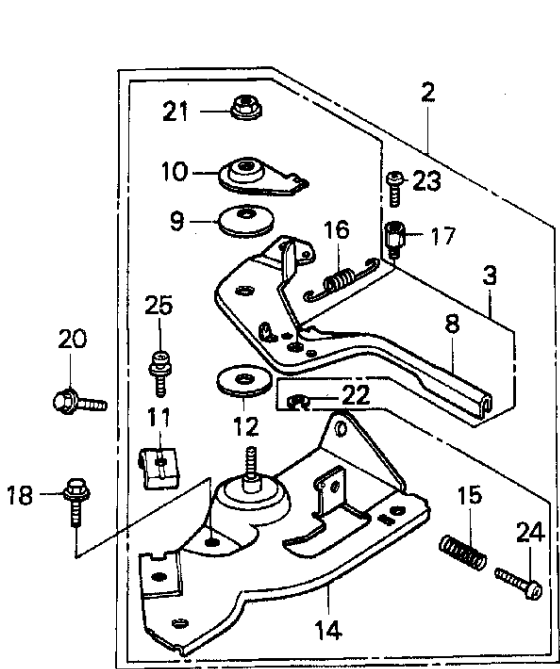

FR. →

Ref #	Part Number	Qty	Description
3	16500-ZH7-820	1	CONTROL ASSY. (REMOTE) (Honda Code 3694908)
	GX120K1 QXS2 ENGINE, JPN, VIN# GC01-2000001		Page 8 of 34
4	16501-ZE0-010	1	ARM, GOVERNOR (Honda Code 1950609).
5	16555-ZE0-000	1	ROD, GOVERNOR (Honda Code 1427301).
6	16561-ZE0-020	1	SPRING, GOVERNOR (Honda Code 1961390).
7	16562-ZE0-020	1	SPRING, THROTTLE RETURN (Honda Code 1961408).
8	16571-ZH7-000	1	LEVER, CONTROL (Honda Code 3694924).
9	16574-ZE1-000	1	SPRING, LEVER (Honda Code 1427384).
10	16575-ZH8-000	1	WASHER, CONTROL LEVER (Honda Code 3683604).
11	16576-891-000	1	HOLDER, CABLE (Honda Code 0800466).
12	16578-ZE1-000	1	SPACER, CONTROL LEVER (Honda Code 1427400).
14	16580-ZH7-810	1	BASE, CONTROL (Honda Code 3694940).
15	16584-883-300	1	SPRING, CONTROL ADJUSTING (Honda Code 0636431).
16	16592-ZE1-810	1	SPRING, CABLE RETURN (Honda Code 1445774).
18	90013-883-000	1	BOLT, FLANGE (6X12) (CT200) (Honda Code 0636845).
19	90015-ZE5-010	1	BOLT, GOVERNOR ARM (Honda Code 2418671).
20	90022-888-010	1	BOLT, FLANGE (6X20) (CT200) (Honda Code 0671552).
21	90114-SA0-000	1	NUT, SELF-LOCK (6MM) (Honda Code 1410182).
24	93500-05025-0H	1	SCREW, PAN (5X25) (Honda Code 0374702).
25	93500-05016-0A	1	SCREW, PAN (5X16) Use from Engine SN 2308557. (Honda Code 0145557).
25	93893-05016-00	1	SCREW-WASHER (5X16) Use up to Engine SN 2308556. (Honda Code 0821512).
26	94050-06000	1	NUT, FLANGE (6MM) (Honda Code 0471623).