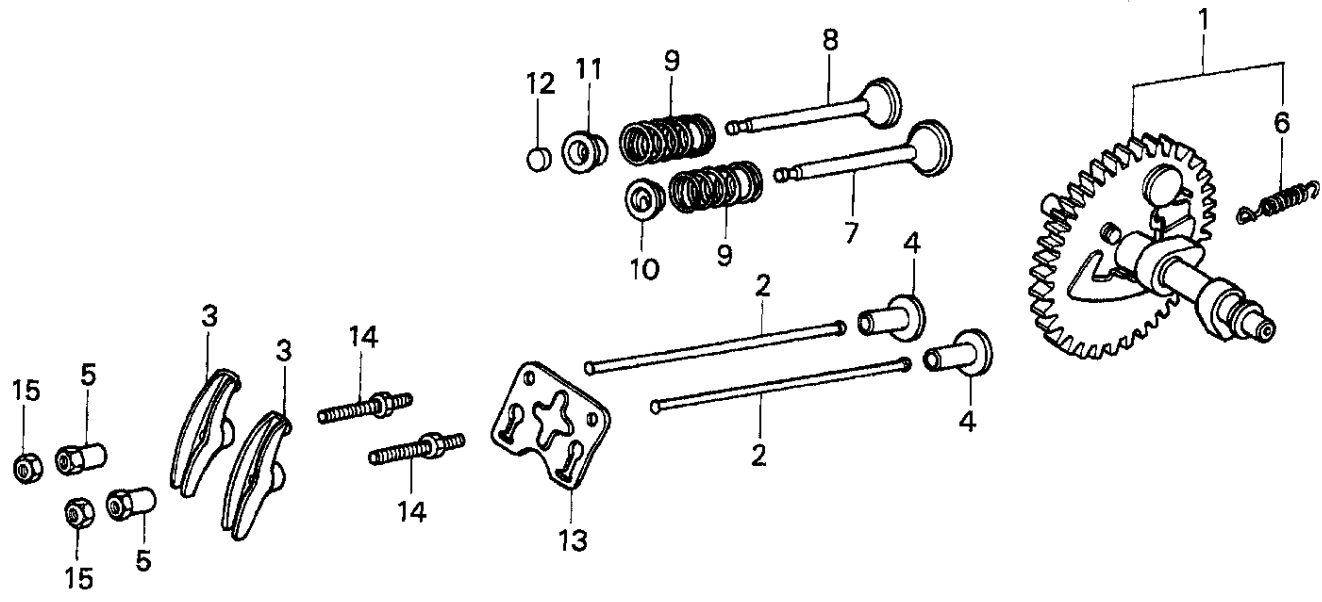

FR. →

Ref #	Part Number	Qty	Description
1	14100-ZE0-812	1	CAMSHAFT ASSY. (Honda Code 1929595).
2	14410-ZF0-010	2	ROD, PUSH. (Honda Code 3337854).
3	14431-ZE1-000	2	ARM, VALVE ROCKER (Honda Code 1426824).
4	14441-ZE1-000	2	LIFTER, VALVE Use up to Engine SN 2828018. (Honda Code 1426832).
4	14441-ZE1-010	2	LIFTER, VALVE (Honda Code 5181383).
5	14451-ZE1-003	2	PIVOT, ROCKER ARM Use up to Engine SN 2257853. (Honda Code 1540764).
5	14451-ZE1-013	2	PIVOT, ROCKER ARM (Honda Code 4300901).
6	14568-ZE1-000	1	SPRING, WEIGHT RETURN (Honda Code 1426907).
7	14711-ZF0-000	1	VALVE, IN. Use up to Engine SN 3890562. (Honda Code 3693991).
7	14711-ZF0-010	1	VALVE, IN. Use from Engine SN 3890563. (Honda Code 6839880).
8	14721-ZF0-000	1	VALVE, EX. (Honda Code 3694015).
9	14751-ZF1-000	2	SPRING, VALVE (Honda Code 3683489).
10	14771-ZE1-000	1	RETAINER, IN. VALVE SPRING (Honda Code 1426980).
11	14773-ZE1-000	1	RETAINER, EX. VALVE SPRING (Honda Code 1426998).
12	14781-ZE1-000	1	ROTATOR, VALVE (Honda Code 1427004).
13	14791-ZE0-010	1	PLATE, PUSH ROD GUIDE (Honda Code 1929769).
14	90012-ZE0-010	2	BOLT, PIVOT (8MM) (Honda Code 1756964).
15	90206-ZE1-000	2	NUT, PIVOT ADJ. (Honda Code 1431287).