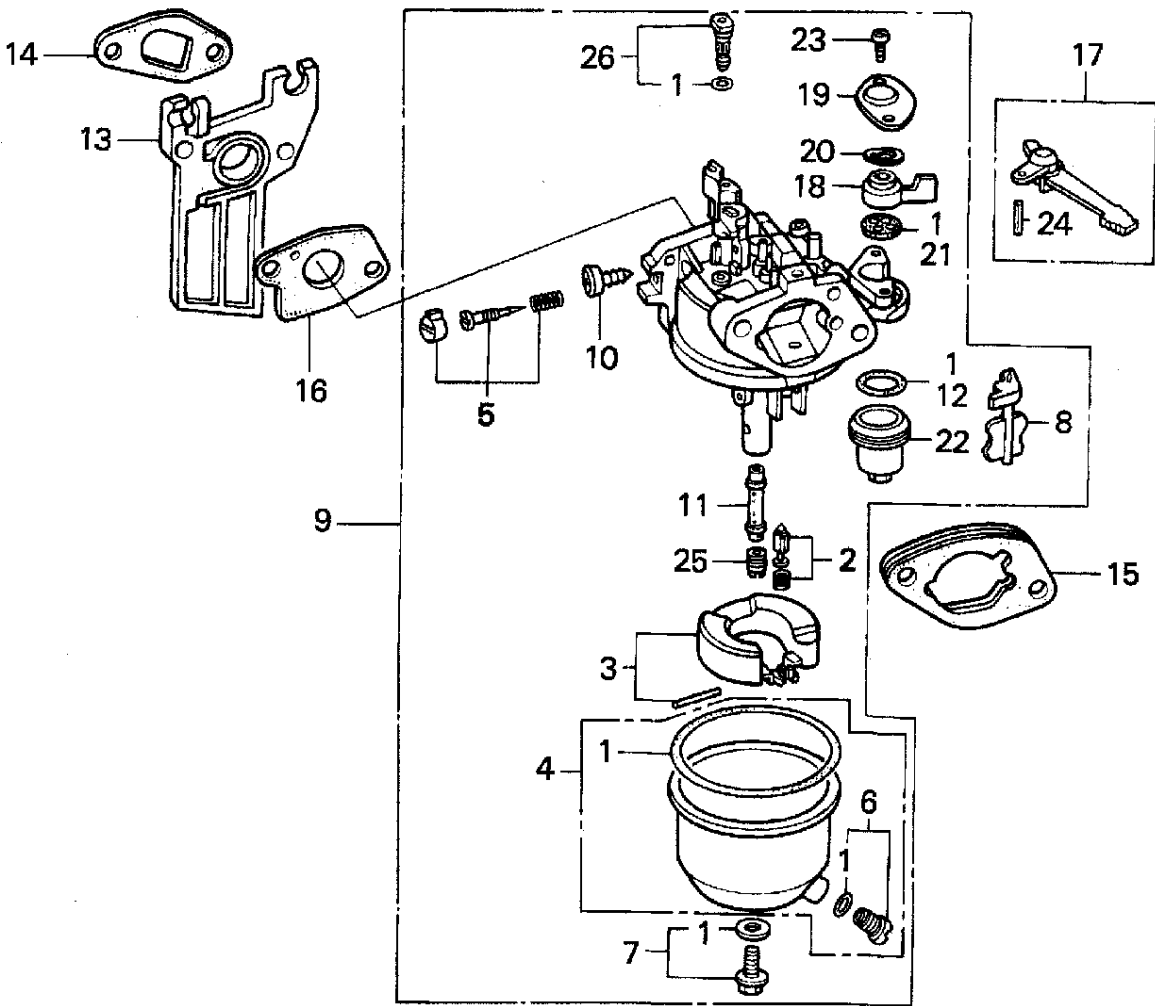

FR.

Ref #	Part Number	Qty	Description
1	16010-ZE1-812	1	GASKET SET (Honda Code 3477171).
2	16011-ZE0-005	1	VALVE SET, FLOAT (Honda Code 1441476).
3	16012-ZE1-812	1	FLOAT SET (Honda Code 1441492).
4	16015-ZE1-811	1	CHAMBER SET, FLOAT (Honda Code 2464287).
5	16016-ZH7-W01	1	SCREW SET (Honda Code 4219879).
6	16024-ZE1-811	1	SCREW SET, DRAIN (Honda Code 1672187).
7	16028-ZE0-005	1	SCREW SET B (Honda Code 1441518).
8	16044-ZE0-005	1	CHOKE SET (Honda Code 1441526).
9	16100-ZH7-W51	1	CARBURETOR ASSY. (BE60B B) (Honda Code 5213087).
10	16124-ZE0-005	1	SCREW, THROTTLE STOP (Honda Code 1441559).
11	16166-ZH7-W50	1	NOZZLE, MAIN (Honda Code 4229555).
12	16173-001-004	1	GASKET, FUEL STRAINER CUP (Honda Code 0005652).
13	16211-ZE0-000	1	INSULATOR, CARBURETOR (Honda Code 1427129).
14	16212-ZH7-800	1	GASKET, INSULATOR (Honda Code 3694833).
15	16220-ZE1-020	1	SPACER, CARBURETOR (Honda Code 2534055).
16	16221-ZH8-801	1	GASKET, CARBURETOR (Honda Code 4725289).
17	16610-ZE1-000	1	LEVER, CHOKE (STD) (Honda Code 1440114).
18	16953-ZE1-812	1	LEVER, VALVE (Honda Code 5140876).
19	16954-ZE1-811	1	PLATE, LEVER SETTING (Honda Code 1807791).
19	16954-ZE1-812	1	PLATE, LEVER SETTING (Honda Code 5148135).
20	16956-ZE1-811	1	SPRING, VALVE LEVER (Honda Code 1807809).
21	16957-ZE1-812	1	GASKET, VALVE (Honda Code 3440708).
22	16967-ZE0-811	1	CUP, FUEL STRAINER (Honda Code 1441583).
23	93500-03008-0G	2	SCREW, PAN (3X8) (Honda Code 0420505).
24	94305-20122	1	PIN, SPRING (2X12) (Honda Code 1441591).
25	99101-ZH8-0550	1	JET, MAIN (#55) (Optional). (Honda Code 6128458).
25	99101-ZH8-0580	1	JET, MAIN (#58) (Optional). (Honda Code 6128482).
25	99101-ZH8-0600	1	JET, MAIN (#60) (Honda Code 6126650).
26	99204-ZE0-0350	1	JET SET, PILOT (#35) (Honda Code 1441609).

99101-ZH8-0550 JET, MAIN (#55) (Optional). (Honda Code 6128458).
99101-ZH8-0580 JET, MAIN (#58) (Optional). (Honda Code 6128482).
99101-ZH8-0600 JET, MAIN (#60) (Honda Code 6126650).
99204-ZE0-0350 JET SET, PILOT (#35) (Honda Code 1441609).