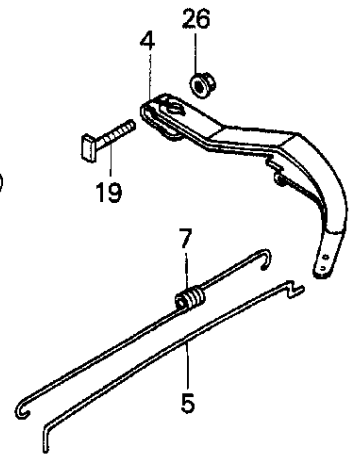

FR. →

Ref #	Part Number	Qty	Description
3	16500-ZH7-820	1	CONTROL ASSY. (REMOTE) (Honda Code 3694908)
	GX120K1 QXS2 ENGINE, JPN, VIN# GC01-2000001		Page 8 of 34
4	16501-ZE0-010	1	ARM, GOVERNOR (Honda Code 1950609).
5	16555-ZE0-000	1	ROD, GOVERNOR (Honda Code 1427301).
6	16561-ZE0-020	1	SPRING, GOVERNOR (Honda Code 1961390).
7	16562-ZE0-020	1	SPRING, THROTTLE RETURN (Honda Code 1961408).
8	16571-ZH7-000	1	LEVER, CONTROL (Honda Code 3694924).
9	16574-ZE1-000	1	SPRING, LEVER (Honda Code 1427384).
10	16575-ZH8-000	1	WASHER, CONTROL LEVER (Honda Code 3683604).
11	16576-891-000	1	HOLDER, CABLE (Honda Code 0800466).
12	16578-ZE1-000	1	SPACER, CONTROL LEVER (Honda Code 1427400).
14	16580-ZH7-810	1	BASE, CONTROL (Honda Code 3694940).
15	16584-883-300	1	SPRING, CONTROL ADJUSTING (Honda Code 0636431).
16	16592-ZE1-810	1	SPRING, CABLE RETURN (Honda Code 1445774).
18	90013-883-000	1	BOLT, FLANGE (6X12) (CT200) (Honda Code 0636845).
19	90015-ZE5-010	1	BOLT, GOVERNOR ARM (Honda Code 2418671).
20	90022-888-010	1	BOLT, FLANGE (6X20) (CT200) (Honda Code 0671552).
21	90114-SA0-000	1	NUT, SELF-LOCK (6MM) (Honda Code 1410182).
24	93500-05025-0H	1	SCREW, PAN (5X25) (Honda Code 0374702).
25	93500-05016-0A	1	SCREW, PAN (5X16) Use from Engine SN 2308557. (Honda Code 0145557).
25	93893-05016-00	1	SCREW-WASHER (5X16) Use up to Engine SN 2308556. (Honda Code 0821512).
26	94050-06000	1	NUT, FLANGE (6MM) (Honda Code 0471623).