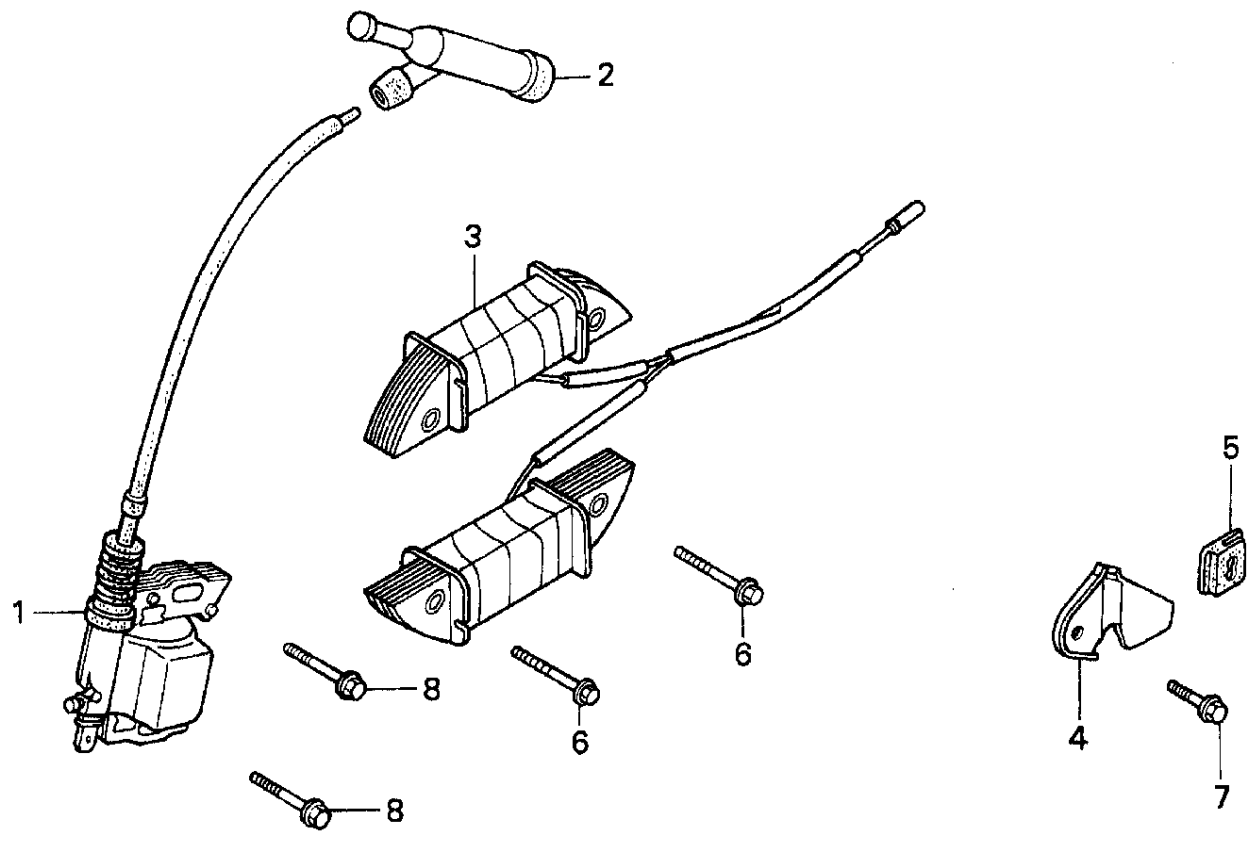

FR. →

Ref #	Part Number	Qty	Description
1	30500-ZE1-033	1	COIL ASSY., IGNITION (Honda Code 4589693).
2	30700-ZE1-013	1	CAP ASSY., NOISE SUPPRESSOR (Honda Code 3526837).
	GX126KT QXC9 ENGINE, JPN, VIN# GC01-2000001		Page 26 of 34
	IGNITION COIL		
8	90121-952-000	2	BOLT, FLANGE (6X25) (Honda Code 0748111).