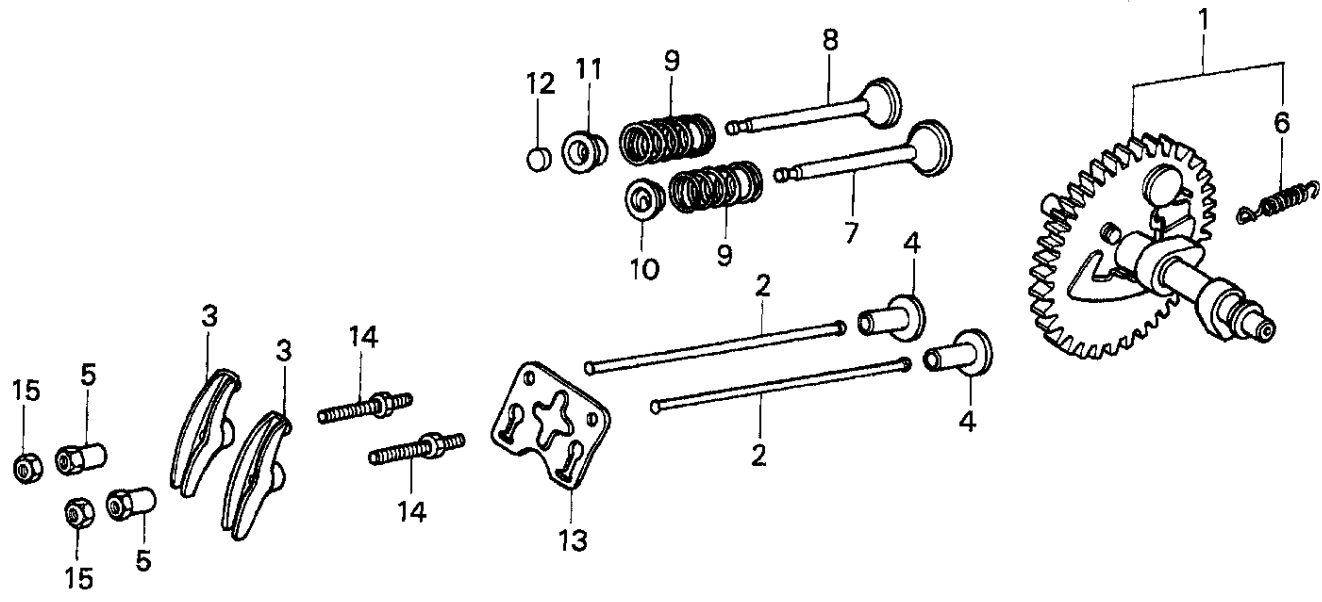

FR. →

Ref #	Part Number	Qty	Description
1	14100-ZE0-812	1	CAMSHAFT ASSY. (Honda Code 1929595).
2	14410-ZF0-010	2	ROD, PUSH (Honda Code 3337854).
3	14431-ZE1-000	2	ARM, VALVE ROCKER (Honda Code 1426824).
4	14441-ZE1-000	2	LIFTER, VALVE Use up to Engine SN 2828018. (Honda Code 1426832).
4	14441-ZE1-010	2	LIFTER, VALVE (Honda Code 5181383).
5	14451-ZE1-013	2	PIVOT, ROCKER ARM (Honda Code 4300901).
6	14568-ZE1-000	1	SPRING, WEIGHT RETURN (Honda Code 1426907).
7	14711-ZF0-000	1	VALVE, IN. Use up to Engine SN 3890562. (Honda Code 3693991).
7	14711-ZF0-010	1	VALVE, IN. Use from Engine SN 3890563. (Honda Code 6839880).
8	14721-ZF0-000	1	VALVE, EX. (Honda Code 3694015).
9	14751-ZF1-000	2	SPRING, VALVE (Honda Code 3683489).
10	14771-ZE1-000	1	RETAINER, IN. VALVE SPRING (Honda Code 1426980).
11	14773-ZE1-000	1	RETAINER, EX. VALVE SPRING (Honda Code 1426998).
12	14781-ZE1-000	1	ROTATOR, VALVE (Honda Code 1427004).
13	14791-ZE0-010	1	PLATE, PUSH ROD GUIDE (Honda Code 1929769).
14	90012-ZE0-010	2	BOLT, PIVOT (8MM) (Honda Code 1756964).
15	90206-ZE1-000	2	NUT, PIVOT ADJ. (Honda Code 1431287).