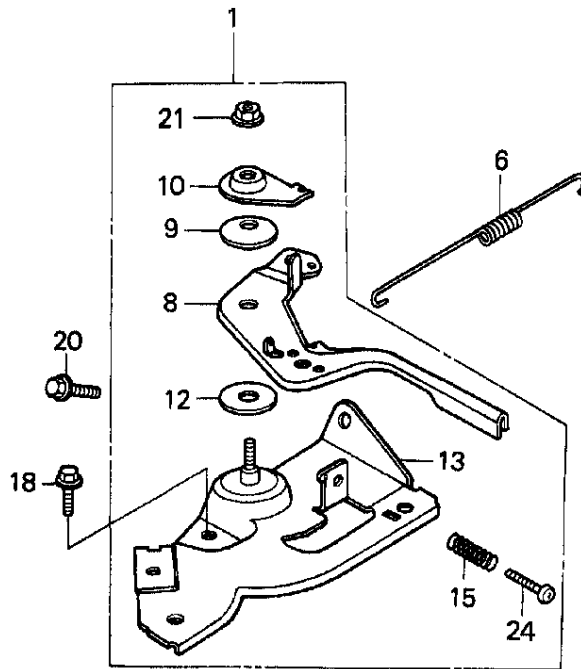

FR. →

Ref #	Part Number	Qty	Description
2	16500-ZH7-850	1	CONTROL ASSY. (CYCLONE) (Honda Code 3694916)
	GX120K1 QXC9 ENGINE, JPN, VIN# GC012000001		Page 8 of 34
4	16551-ZE0-010	1	ARM, GOVERNOR (Honda Code 1950609).
5	16555-ZE0-000	1	ROD, GOVERNOR (Honda Code 1427301).
6	16561-ZE0-020	1	SPRING, GOVERNOR (Honda Code 1961390).
7	16562-ZE0-020	1	SPRING, THROTTLE RETURN (Honda Code 1961408).
8	16571-ZH7-000	1	LEVER, CONTROL (Honda Code 3694924).
9	16574-ZE1-000	1	SPRING, LEVER (Honda Code 1427384).
10	16575-ZH8-000	1	WASHER, CONTROL LEVER (Honda Code 3683604).
11	16576-891-000	1	HOLDER, CABLE (Honda Code 0800466).
12	16578-ZE1-000	1	SPACER, CONTROL LEVER (Honda Code 1427400).
14	16580-ZH7-850	1	BASE, CONTROL (CYCLONE) (Honda Code 3694957).
15	16584-883-300	1	SPRING, CONTROL ADJUSTING (Honda Code 0636431).
16	16592-ZE1-810	1	SPRING, CABLE RETURN (Honda Code 1445774).
17	16594-883-010	1	HOLDER, WIRE (Honda Code 2686558).
18	90013-883-000	1	BOLT, FLANGE (6X12) (CT200) (Honda Code 0636845).
19	90015-ZE5-010	1	BOLT, GOVERNOR ARM (Honda Code 2418671).
20	90022-888-010	1	BOLT, FLANGE (6X20) (CT200) (Honda Code 0671552).
21	90114-SA0-000	1	NUT, SELF-LOCK (6MM) (Honda Code 1410182).
22	90605-230-000	1	CIRCLIP (5MM) (Honda Code 0138768).
23	93500-04006-0H	1	SCREW, PAN (4X6) (Honda Code 0285627).
24	93500-05025-0H	1	SCREW, PAN (5X25) (Honda Code 0374702).
25	93500-05016-0A	1	SCREW, PAN (5X16) (Honda Code 0145557).
26	94050-06000	1	NUT, FLANGE (6MM) (Honda Code 0471623).