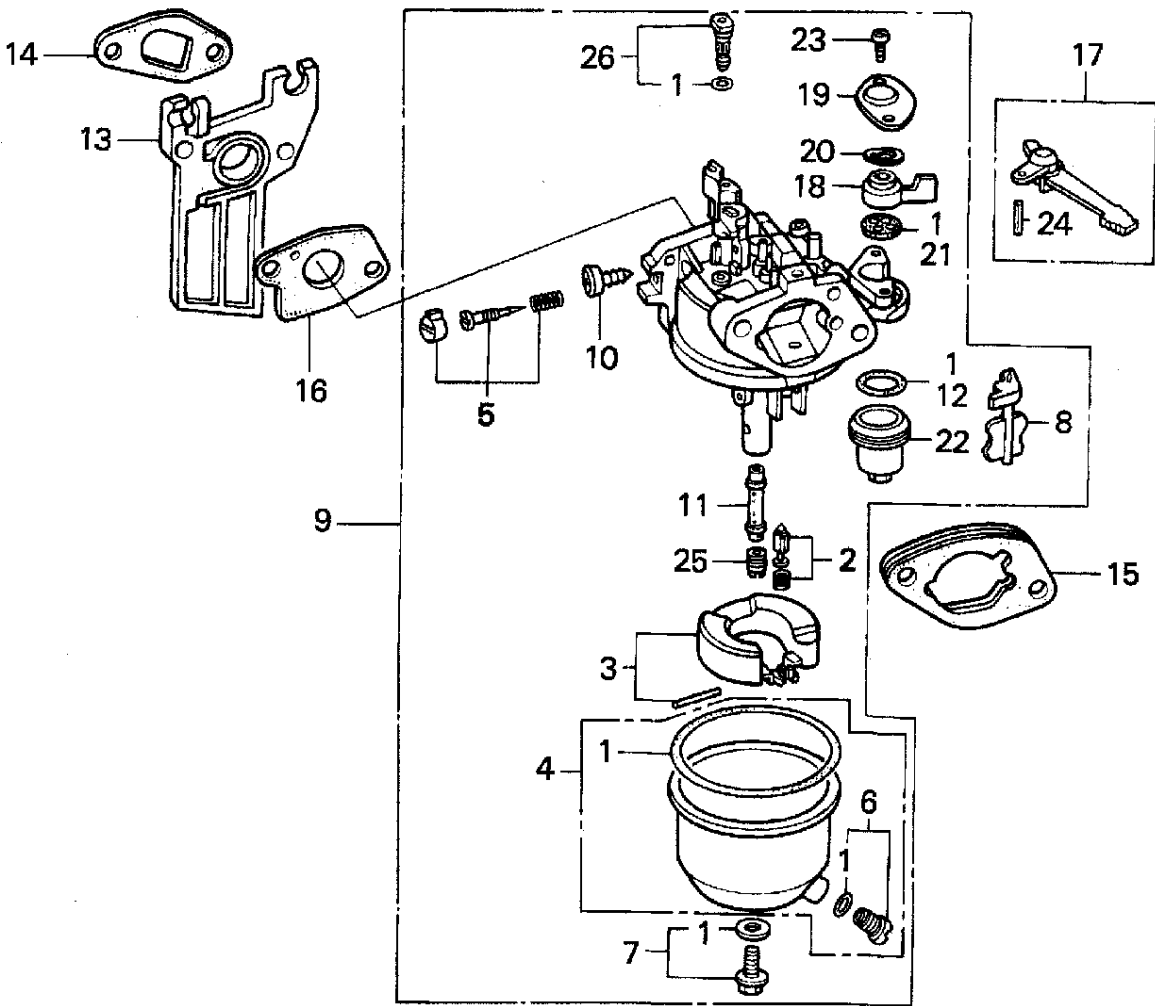

FR. →

Ref #	Part Number	Qty	Description
1	16010-ZE1-812	1	GASKET SET (Honda Code 3477171).
2	16011-ZE0-005	1	VALVE SET, FLOAT (Honda Code 1441476).
3	16013-ZE1-811	1	FLOAT SET (Honda Code 1441492).
4	16015-ZE1-811	1	CHAMBER SET, FLOAT (Honda Code 2464287).
5	16016-ZH7-W01	1	SCREW SET (Honda Code 4219879).
6	16024-ZE1-811	1	SCREW SET, DRAIN (Honda Code 1672187).
7	16028-ZE0-005	1	SCREW SET B (Honda Code 1441518).
8	16044-ZE0-005	1	CHOKE SET (Honda Code 1441526).
9	16100-ZH7-V21	1	CARBURETOR ASSY. (BE60F B) (Honda Code 5728316).
10	16124-ZE0-005	1	SCREW, THROTTLE STOP (Honda Code 1441559).
11	16166-ZH7-V20	1	NOZZLE, MAIN (Honda Code 4731600).
12	16173-001-004	1	GASKET, FUEL STRAINER CUP (Honda Code 0005652).
13	16211-ZE0-000	1	INSULATOR, CARBURETOR (Honda Code 1427129).
14	16212-ZH7-800	1	GASKET, INSULATOR (Honda Code 3694833).
15	16220-ZE1-020	1	SPACER, CARBURETOR (Honda Code 2534055).
16	16221-ZH8-801	1	GASKET, CARBURETOR (Honda Code 4725289).
17	16610-ZE1-000	1	LEVER, CHOKE (STD) (Honda Code 1440114).
18	16953-ZE1-812	1	LEVER, VALVE (Honda Code 5140876).
19	16954-ZF0-841	1	PLATE, LEVER SETTING (Honda Code 2802007).
20	16956-ZE1-811	1	SPRING, VALVE LEVER (Honda Code 1807809).
21	16957-ZE1-812	1	GASKET, VALVE (Honda Code 3440708).
22	16967-ZE0-811	1	CUP, FUEL STRAINER (Honda Code 1441583).
23	93500-03008-0G	2	SCREW, PAN (3X8) (Honda Code 0420505).
24	94305-20122	1	PIN, SPRING (2X12) (Honda Code 1441591).
25	99101-ZH7-0620	1	JET, MAIN (#62) (Honda Code 4193397).
25	99101-ZH8-0580	1	JET, MAIN (#58) (Optional). (Honda Code 6128482).
25	99101-ZH8-0600	1	JET, MAIN (#60) (Optional). (Honda Code 6126650).
25	99101-ZH8-0620	1	JET, MAIN (#62) (Honda Code 6010227).
26	99204-ZE2-0380	1	JET SET, PILOT (#38) (Honda Code 2159820).

93120KT0XC9 ENGINE, JPN VIN# GC012000001 Page 6 of 34