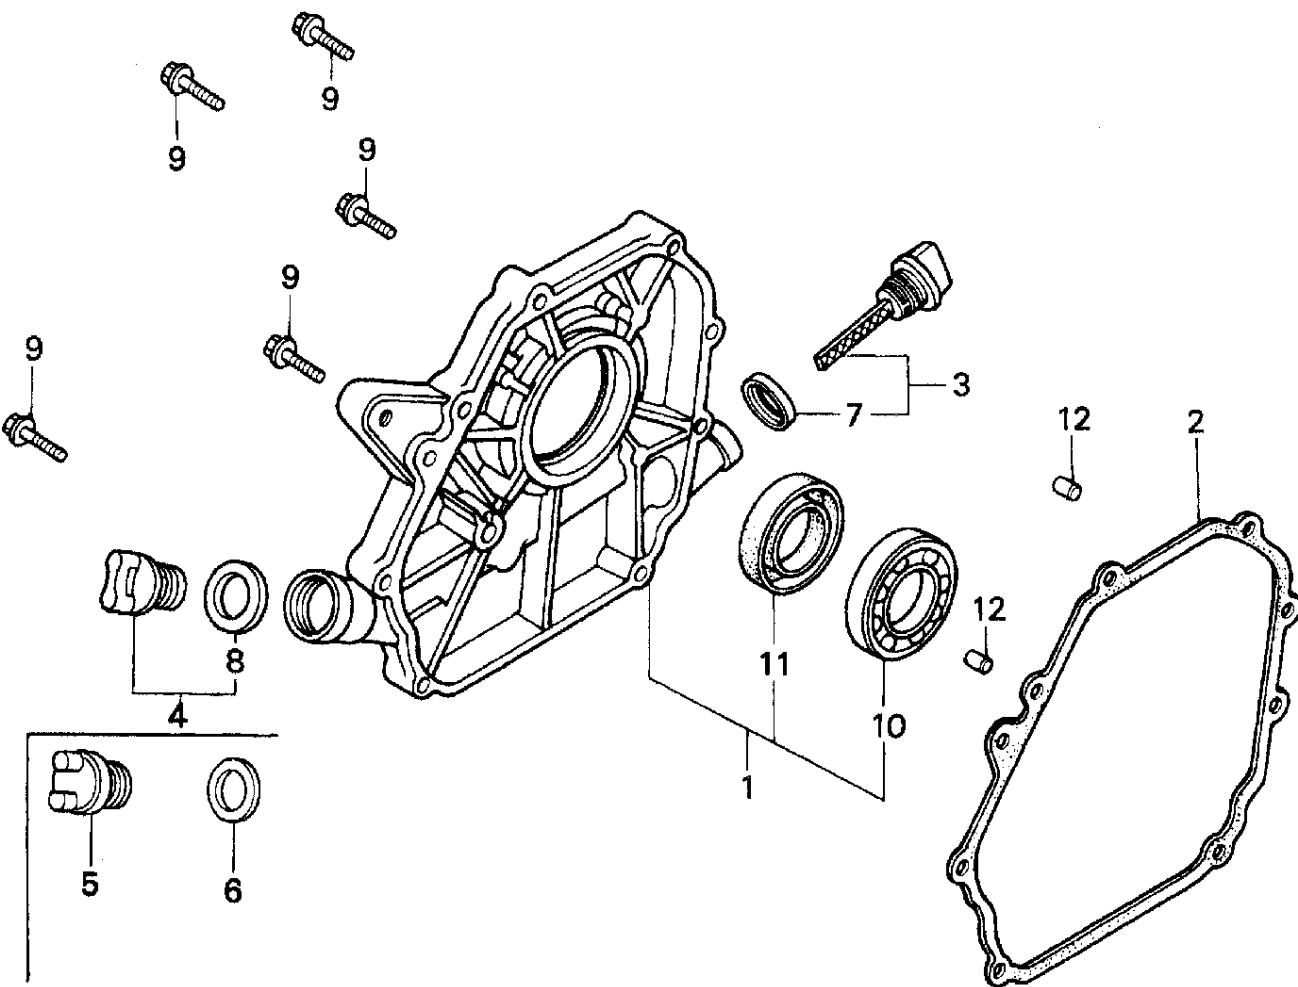

93120KT0XC9 ENGINE, JPN VIN# GC012000001 Page 6 of 34

FR. →

Ref #	Part Number	Qty	Description
2	16500-ZH7-850	1	CONTROL ASSY. (CYCLONE) (Honda Code 3694916)
	GX120K1 QXC9 ENGINE, JPN, VIN# GC012000001		Page 8 of 34
4	16551-ZE0-010	1	ARM, GOVERNOR (Honda Code 1950609).
5	16555-ZE0-000	1	ROD, GOVERNOR (Honda Code 1427301).
6	16561-ZE0-020	1	SPRING, GOVERNOR (Honda Code 1961390).
7	16562-ZE0-020	1	SPRING, THROTTLE RETURN (Honda Code 1961408).
8	16571-ZH7-000	1	LEVER, CONTROL (Honda Code 3694924).
9	16574-ZE1-000	1	SPRING, LEVER (Honda Code 1427384).
10	16575-ZH8-000	1	WASHER, CONTROL LEVER (Honda Code 3683604).
11	16576-891-000	1	HOLDER, CABLE (Honda Code 0800466).
12	16578-ZE1-000	1	SPACER, CONTROL LEVER (Honda Code 1427400).
14	16580-ZH7-850	1	BASE, CONTROL (CYCLONE) (Honda Code 3694957).
15	16584-883-300	1	SPRING, CONTROL ADJUSTING (Honda Code 0636431).
16	16592-ZE1-810	1	SPRING, CABLE RETURN (Honda Code 1445774).
17	16594-883-010	1	HOLDER, WIRE (Honda Code 2686558).
18	90013-883-000	1	BOLT, FLANGE (6X12) (CT200) (Honda Code 0636845).
19	90015-ZE5-010	1	BOLT, GOVERNOR ARM (Honda Code 2418671).
20	90022-888-010	1	BOLT, FLANGE (6X20) (CT200) (Honda Code 0671552).
21	90114-SA0-000	1	NUT, SELF-LOCK (6MM) (Honda Code 1410182).
22	90605-230-000	1	CIRCLIP (5MM) (Honda Code 0138768).
23	93500-04006-0H	1	SCREW, PAN (4X6) (Honda Code 0285627).
24	93500-05025-0H	1	SCREW, PAN (5X25) (Honda Code 0374702).
25	93500-05016-0A	1	SCREW, PAN (5X16) (Honda Code 0145557).
26	94050-06000	1	NUT, FLANGE (6MM) (Honda Code 0471623).