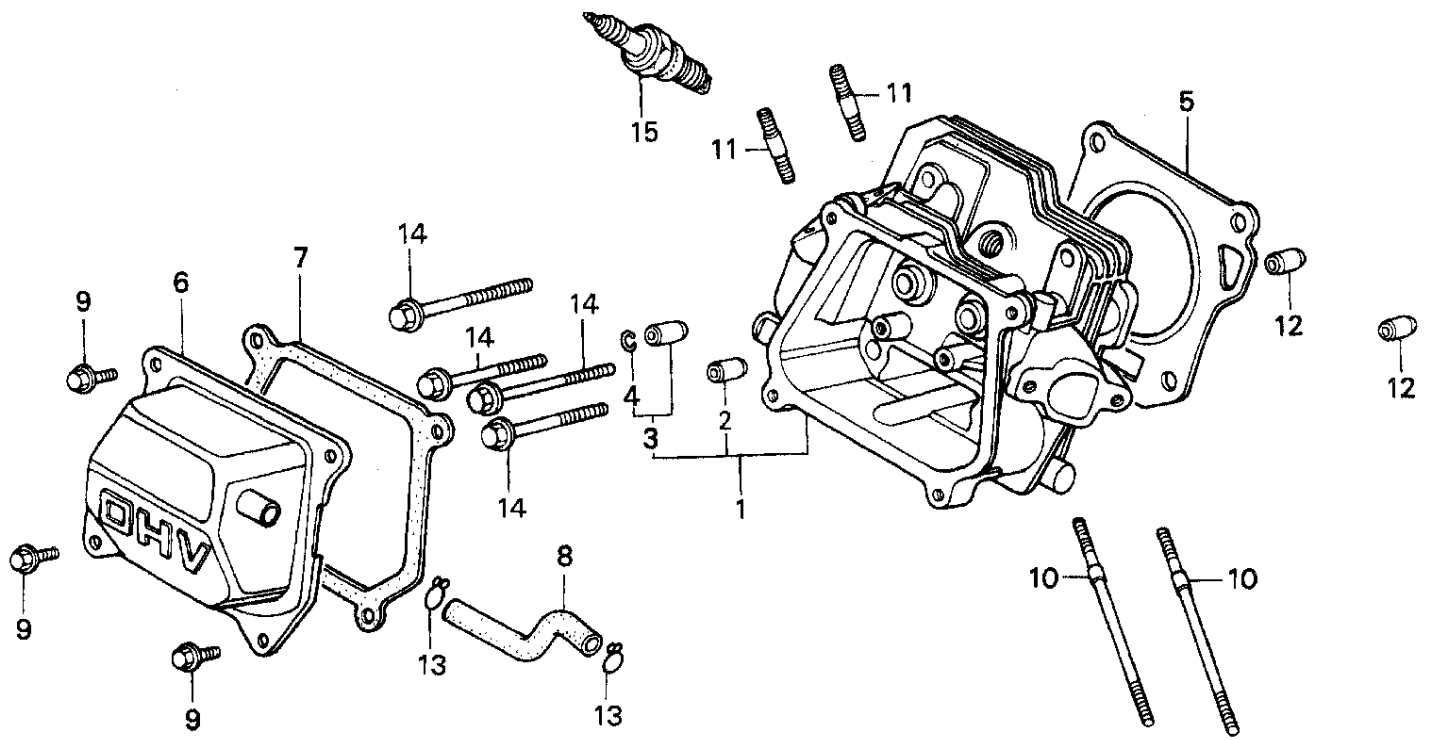

FR. →

Ref #	Part Number	Qty	Description
1	12210-ZH7-000	1	CYLINDER HEAD (Honda Code 4505657).
2	12204-ZE1-306 GASKET, CYLINDER HEAD	1	GUIDE, VALVE (OS) (Optional). (Honda Code 4165874).
3	12205-ZE1-315	1	GUIDE, EX. VALVE (OS) (Optional). (Honda Code 1899848).
4	12216-ZE5-300	1	CLIP, VALVE GUIDE (Honda Code 2399780).
5	12251-ZH7-800	1	GASKET, CYLINDER HEAD (Honda Code 3693637).
6	12310-ZE1-841	1	COVER, HEAD (BREATHER TUBE) (Honda Code 4728457).
7	12391-ZE1-000	1	GASKET, CYLINDER HEAD COVER (Honda Code 1426527).
8	15721-ZE1-840	1	TUBE, BREATHER (Honda Code 2574028).
9	90013-883-000	4	BOLT, FLANGE (6X12) (CT200) (Honda Code 0636845).
10	90043-ZE1-020	2	BOLT, STUD (6X109) (Honda Code 4588323).
11	90047-ZE1-000	2	BOLT, STUD (8X32) (Honda Code 1431097).
12	94301-10160	2	PIN A, DOWEL (10X16) (Honda Code 0058206).
13	95002-80000	2	CLIP, TUBE (C12) (Honda Code 0073700).
14	95723-08055-00	4	BOLT, FLANGE (8X55) (Honda Code 1436609).
15	98079-56846	1	SPARK PLUG (BPR6ES) (NGK) (Honda Code 1441112).
15	98079-56855	1	SPARK PLUG (W20EPR-U) (DENSO) (Honda Code 1441120).