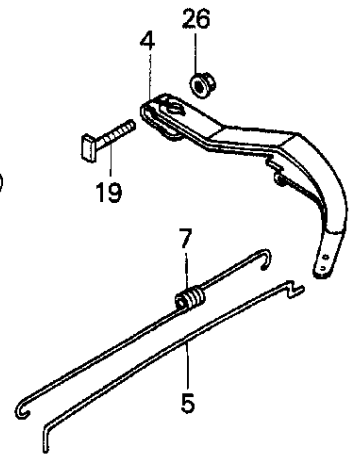

FR. →

Ref #	Part Number	Qty	Description
2	16500-ZH7-850	1	CONTROL ASSY. (CYCLONE) (Honda Code 3694916)
	GX120K1 QXC9 ENGINE, JPN, VIN# GC012000001		Page 8 of 34
4	16551-ZE0-010	1	ARM, GOVERNOR (Honda Code 1950609).
5	16555-ZE0-000	1	ROD, GOVERNOR (Honda Code 1427301).
6	16561-ZE0-020	1	SPRING, GOVERNOR (Honda Code 1961390).
7	16562-ZE0-020	1	SPRING, THROTTLE RETURN (Honda Code 1961408).
8	16571-ZH7-000	1	LEVER, CONTROL (Honda Code 3694924).
9	16574-ZE1-000	1	SPRING, LEVER (Honda Code 1427384).
10	16575-ZH8-000	1	WASHER, CONTROL LEVER (Honda Code 3683604).
11	16576-891-000	1	HOLDER, CABLE (Honda Code 0800466).
12	16578-ZE1-000	1	SPACER, CONTROL LEVER (Honda Code 1427400).
14	16580-ZH7-850	1	BASE, CONTROL (CYCLONE) (Honda Code 3694957).
15	16584-883-300	1	SPRING, CONTROL ADJUSTING (Honda Code 0636431).
16	16592-ZE1-810	1	SPRING, CABLE RETURN (Honda Code 1445774).
17	16594-883-010	1	HOLDER, WIRE (Honda Code 2686558).
18	90013-883-000	1	BOLT, FLANGE (6X12) (CT200) (Honda Code 0636845).
19	90015-ZE5-010	1	BOLT, GOVERNOR ARM (Honda Code 2418671).
20	90022-888-010	1	BOLT, FLANGE (6X20) (CT200) (Honda Code 0671552).
21	90114-SA0-000	1	NUT, SELF-LOCK (6MM) (Honda Code 1410182).
22	90605-230-000	1	CIRCLIP (5MM) (Honda Code 0138768).
23	93500-04006-0H	1	SCREW, PAN (4X6) (Honda Code 0285627).
24	93500-05025-0H	1	SCREW, PAN (5X25) (Honda Code 0374702).
25	93500-05016-0A	1	SCREW, PAN (5X16) (Honda Code 0145557).
26	94050-06000	1	NUT, FLANGE (6MM) (Honda Code 0471623).