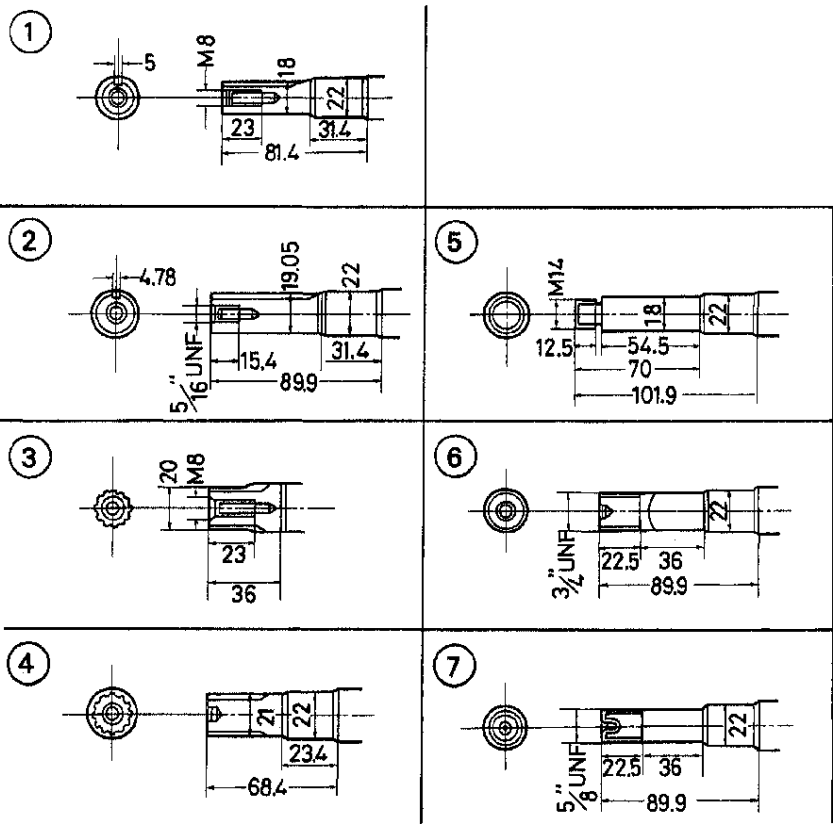

Ref #	Part Number	Qty	Description
1	11300-ZE0-640	1	COVER ASSY., CRANKCASE (U-TYPE) (Honda Code 1441138)
			GX120K1 QXC9 ENGINE, JPN, VIN# GC01-2000001
			Page 10 of 34
2	11301-ZN7-800	1	CRANKCASE COVER
3	15600-ZE1-003	1	GASKET, CASE COVER (Honda Code 3693488).
4	15600-ZG4-003	1	CAP ASSY., OIL FILLER (Honda Code 4500146).
7	15625-ZE1-003	1	CAP ASSY., OIL FILLER (Honda Code 4497921).
8	15625-ZE1-003	1	GASKET, OIL FILLER CAP (Honda Code 4497947).
9	15625-ZE1-003	1	GASKET, OIL FILLER CAP (Honda Code 4497947).
9	90015-883-000	7	BOLT, FLANGE (6X28) (Honda Code 0636852).
10	91001-878-003	1	BEARING, RADIAL BALL (62/22) (Honda Code 0442061).
11	91203-ZE0-003	1	OIL SEAL (22X41X6) (Honda Code 1431352).
12	94301-08140	2	PIN A, DOWEL (8X14) (Honda Code 0069310).