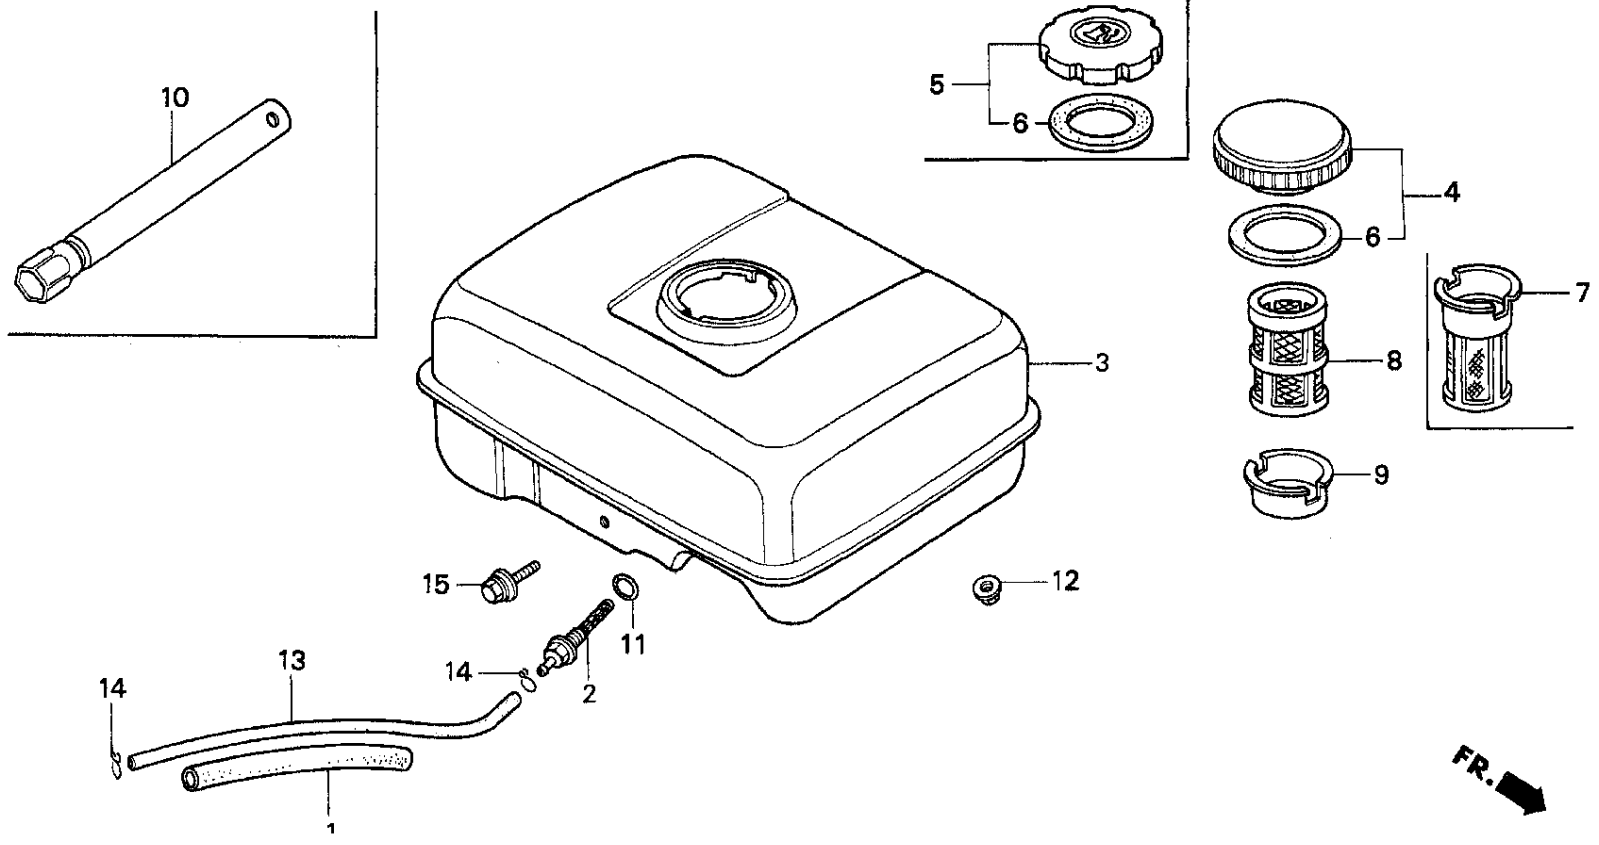

Ref #	Part Number	Qty	Description
1	13331-357-000	1	KEY, SPECIAL WOODRUFF (25X18) (Honda Code 0348433)
	GX120K1 QXC9 ENGINE, JPN, VIN# GC01-2000001		Page 20 of 34
2	19541-ZH5-000	1	FAN, COOLING (Honda Code 1428044).
4	28451-ZH8-003	1	PULLEY, STARTER (Honda Code 3683943).
5	31100-ZE0-010	1	FLYWHEEL (Honda Code 5342159).
7	90201-878-003	1	NUT, SPECIAL (14MM) (Honda Code 0442038).