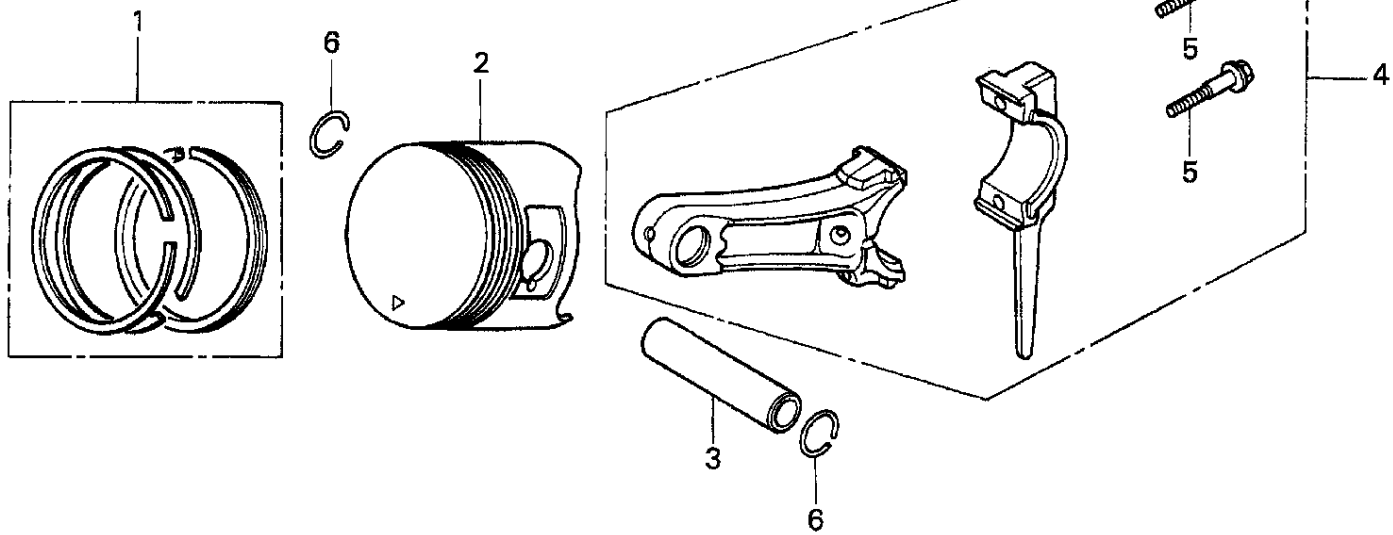

FR. →

Ref #	Part Number	Qty	Description
1	13010-ZE6-013	1	RING SET, PISTON (STD) Use up to Engine SN 3284616. (Honda Code 3017936).
	GX120K1 QXC9 ENGINE, JPN, VIN# GC01-2000001 Page 32 of 34		
1	13010-ZE6-014	1	RING SET, PISTON (STD) Use up to Engine SN 3284616. (Honda Code 3023512).
1	13010-ZK7-V01	1	RING SET, PISTON (STD) Use from Engine SN 3284617. (Honda Code 5342050).
1	13010-ZK7-V02	1	RING SET, PISTON (STD) Use from Engine SN 3284617. (Honda Code 5813662).
1	13011-ZE6-013	1	RING SET, PISTON (OS 0.25) (Optional). Use up to Engine SN 3284616. (Honda Code 3023520).
1	13011-ZK7-V01	1	RING SET, PISTON (OS 0.25) (Optional). Use from Engine SN 3284617. (Honda Code 5342068).
1	13011-ZK7-V02	1	RING SET, PISTON (OS 0.25) (Optional). Use from Engine SN 3284617. (Honda Code 6061097).
1	13012-ZE6-013	1	RING SET, PISTON (OS 0.50) (Optional). Use up to Engine SN 3284616. (Honda Code 3017944).
1	13012-ZK7-V01	1	RING SET, PISTON (OS 0.50) (Optional). Use from Engine SN 3284617. (Honda Code 5342076).
1	13012-ZK7-V02	1	RING SET, PISTON (OS 0.50) (Optional). Use from Engine SN 3284617. (Honda Code 6061105).
1	13013-ZE6-013	1	RING SET, PISTON (0.75) (Optional). Use up to Engine SN 3284616. (Honda Code 3017969).
1	13013-ZE6-014	1	RING SET, PISTON (0.75) (Optional). Use up to Engine SN 3284616. (Honda Code 3017977).
1	13013-ZK7-V01	1	RING SET, PISTON (0.75) (Optional). Use from Engine SN 3284617. (Honda Code 5342084).
1	13013-ZK7-V02	1	RING SET, PISTON (0.75) (Optional). Use from Engine SN 3284617. (Honda Code 6061113).
2	13101-ZH7-000	1	PISTON (STD) (Honda Code 3693702).
2	13102-ZH7-000	1	PISTON (OS 0.25) (Optional). (Honda Code 3693710).
2	13103-ZH7-000	1	PISTON (OS 0.50) (Optional). (Honda Code 3693728).
2	13104-ZH7-000	1	PISTON (0.75) (Optional). (Honda Code 3693736).
3	13111-ZE0-000	1	PIN, PISTON (Honda Code 1426576).
4	132A0-ZE0-000	1	ROD ASSY., CONNECTING (UNDER SIZE) (Optional). (Honda Code 1441336).
4	13200-ZE0-000	1	ROD ASSY., CONNECTING (Honda Code 1426592).
5	90001-ZE1-000	2	BOLT, CONNECTING ROD (Honda Code 1431055).
6	90551-ZE0-000	2	CLIP, PISTON PIN (13MM) (Honda Code 2605517).