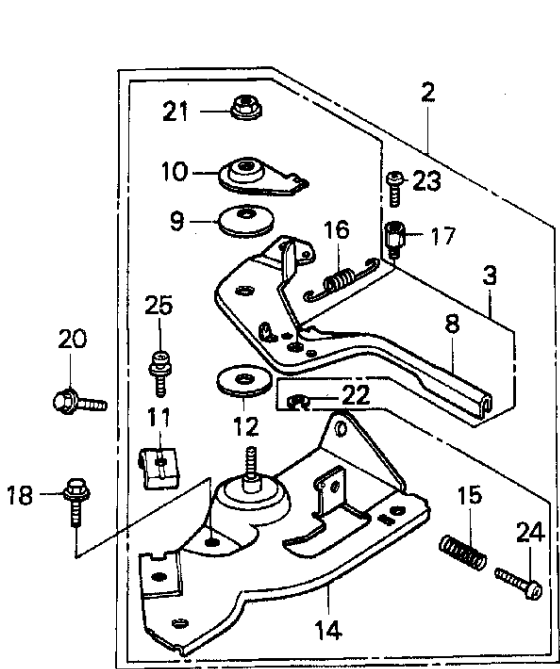

FR. →

Ref #	Part Number	Qty	Description
2	16500-ZH7-850	1	CONTROL ASSY. (CYCLONE) (Honda Code 3694916)
	GX120K1 QXC9 ENGINE, JPN, VIN# GC012000001		Page 8 of 34
4	16551-ZE0-010	1	ARM, GOVERNOR (Honda Code 1950609).
5	16555-ZE0-000	1	ROD, GOVERNOR (Honda Code 1427301).
6	16561-ZE0-020	1	SPRING, GOVERNOR (Honda Code 1961390).
7	16562-ZE0-020	1	SPRING, THROTTLE RETURN (Honda Code 1961408).
8	16571-ZH7-000	1	LEVER, CONTROL (Honda Code 3694924).
9	16574-ZE1-000	1	SPRING, LEVER (Honda Code 1427384).
10	16575-ZH8-000	1	WASHER, CONTROL LEVER (Honda Code 3683604).
11	16576-891-000	1	HOLDER, CABLE (Honda Code 0800466).
12	16578-ZE1-000	1	SPACER, CONTROL LEVER (Honda Code 1427400).
14	16580-ZH7-850	1	BASE, CONTROL (CYCLONE) (Honda Code 3694957).
15	16584-883-300	1	SPRING, CONTROL ADJUSTING (Honda Code 0636431).
16	16592-ZE1-810	1	SPRING, CABLE RETURN (Honda Code 1445774).
17	16594-883-010	1	HOLDER, WIRE (Honda Code 2686558).
18	90013-883-000	1	BOLT, FLANGE (6X12) (CT200) (Honda Code 0636845).
19	90015-ZE5-010	1	BOLT, GOVERNOR ARM (Honda Code 2418671).
20	90022-888-010	1	BOLT, FLANGE (6X20) (CT200) (Honda Code 0671552).
21	90114-SA0-000	1	NUT, SELF-LOCK (6MM) (Honda Code 1410182).
22	90605-230-000	1	CIRCLIP (5MM) (Honda Code 0138768).
23	93500-04006-0H	1	SCREW, PAN (4X6) (Honda Code 0285627).
24	93500-05025-0H	1	SCREW, PAN (5X25) (Honda Code 0374702).
25	93500-05016-0A	1	SCREW, PAN (5X16) (Honda Code 0145557).
26	94050-06000	1	NUT, FLANGE (6MM) (Honda Code 0471623).