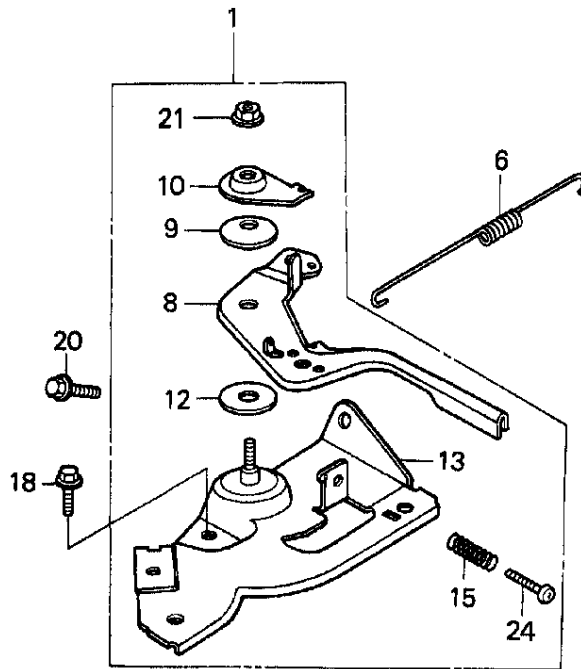

FR. →

Ref #	Part Number	Qty	Description
3	16500-ZH7-820	1	CONTROL ASSY. (REMOTE) (Honda Code 3694908)
	GX120K1 QA2 ENGINE, JPN, VIN# GC01-2000001		Page 8 of 34
4	16551-ZE0-010	1	ARM, GOVERNOR (Honda Code 1950609).
5	16555-ZE0-000	1	ROD, GOVERNOR (Honda Code 1427301).
6	16561-ZE0-020	1	SPRING, GOVERNOR (Honda Code 1961390).
7	16562-ZE0-020	1	SPRING, THROTTLE RETURN (Honda Code 1961408).
8	16571-ZH7-000	1	LEVER, CONTROL (Honda Code 3694924).
9	16574-ZE1-000	1	SPRING, LEVER (Honda Code 1427384).
10	16575-ZH8-000	1	WASHER, CONTROL LEVER (Honda Code 3683604).
11	16576-891-000	1	HOLDER, CABLE (Honda Code 0800466).
12	16578-ZE1-000	1	SPACER, CONTROL LEVER (Honda Code 1427400).
14	16580-ZH7-810	1	BASE, CONTROL (Honda Code 3694940).
15	16584-883-300	1	SPRING, CONTROL ADJUSTING (Honda Code 0636431).
16	16592-ZE1-810	1	SPRING, CABLE RETURN (Honda Code 1445774).
18	90013-883-000	1	BOLT, FLANGE (6X12) (CT200) (Honda Code 0636845).
19	90015-ZE5-010	1	BOLT, GOVERNOR ARM (Honda Code 2418671).
20	90022-888-010	1	BOLT, FLANGE (6X20) (CT200) (Honda Code 0671552).
21	90114-SA0-000	1	NUT, SELF-LOCK (6MM) (Honda Code 1410182).
24	93500-05025-0H	1	SCREW, PAN (5X25) (Honda Code 0374702).
25	93500-05016-0A	1	SCREW, PAN (5X16) Use from Engine SN 2308557. (Honda Code 0145557).
25	93893-05016-00	1	SCREW-WASHER (5X16) Use up to Engine SN 2308556. (Honda Code 0821512).
26	94050-06000	1	NUT, FLANGE (6MM) (Honda Code 0471623).