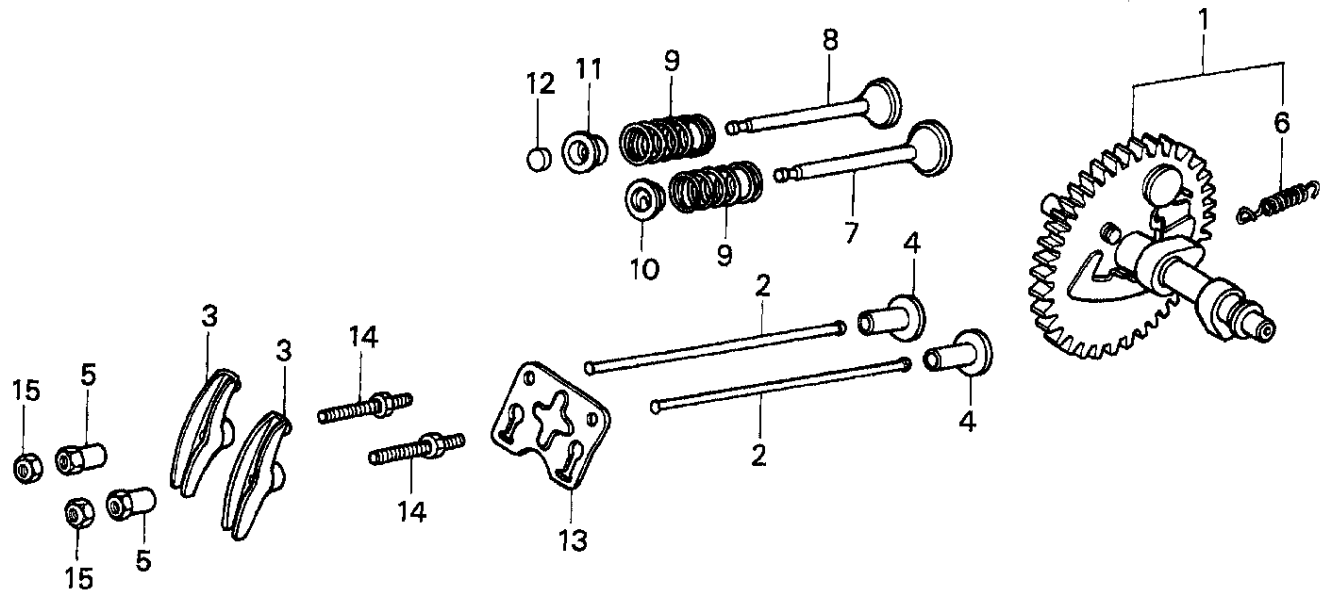

6X20 TO A2 ENGINE, JPN, VIN# 6001-2000001 Page 2 of 34

FR. →

For Parts Call Tools Renewed
Tel: 800-247-3639
Fax: 860-665-9821

Ref #	Part Number	Qty	Description
1	14100-ZE0-812	1	CAMSHAFT ASSY. (Honda Code 1929595).
2	14410-ZF0-010	2	ROD, PUSH (Honda Code 3337854).
3	14431-ZE1-000	2	ARM, VALVE ROCKER (Honda Code 1426824).
4	14441-ZE1-000	2	LIFTER, VALVE Use up to Engine SN 2828018. (Honda Code 1426832).
4	14441-ZE1-010	2	LIFTER, VALVE (Honda Code 5181383).
5	14451-ZE1-003	2	PIVOT, ROCKER ARM Use up to Engine SN 2257853. (Honda Code 1540764).
5	14451-ZE1-013	2	PIVOT, ROCKER ARM (Honda Code 4300901).
6	14568-ZE1-000	1	SPRING, WEIGHT RETURN (Honda Code 1426907).
7	14711-ZF0-000	1	VALVE, IN. Use up to Engine SN 3890562. (Honda Code 3693991).
7	14711-ZF0-010	1	VALVE, IN. Use from Engine SN 3890563. (Honda Code 6839880).
8	14721-ZF0-000	1	VALVE, EX. (Honda Code 3694015).
9	14751-ZF1-000	2	SPRING, VALVE (Honda Code 3683489).
10	14771-ZE1-000	1	RETAINER, IN. VALVE SPRING (Honda Code 1426980).
11	14773-ZE1-000	1	RETAINER, EX. VALVE SPRING (Honda Code 1426998).
12	14781-ZE1-000	1	ROTATOR, VALVE (Honda Code 1427004).
13	14791-ZE0-010	1	PLATE, PUSH ROD GUIDE (Honda Code 1929769).
14	90012-ZE0-010	2	BOLT, PIVOT (8MM) (Honda Code 1756964).
15	90206-ZE1-000	2	NUT, PIVOT ADJ. (Honda Code 1431287).