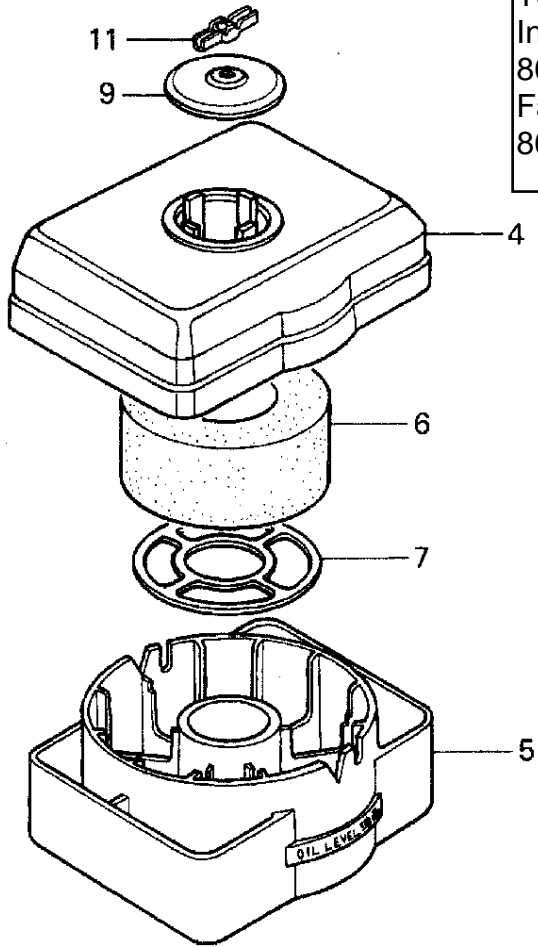

For Parts Call
Tools Renewed
Inc
800-247-3639
Fax
860-665-9821

Ref #	Part Number	Qty	Description
1	16271-ZE1-000	1	GASKET, ELBOW (Honda Code 1427194).
2	17338-ZF0-010	2	COLLAR, AIR CLEANER (Honda Code 2535037).
3	17239-ZE1-000	1	COLLAR B, AIR CLEANER (Honda Code 1427533).
4	17401-ZE1-810	1	BODY, CLEANER (OIL BATH) (Honda Code 1427574).
5	17402-ZE1-810	1	PAN, CLEANER OIL (OIL BATH) (Honda Code 1427582).
6	17403-ZE1-810	1	ELEMENT, AIR CLEANER (OIL BATH) (Honda Code 1427590).
7	17404-841-000	1	GRID, AIR CLEANER (Honda Code 0181180).
8	17410-ZE0-811	1	ELBOW, AIR CLEANER (Honda Code 2790269).
9	17421-ZE1-000	1	CAP, CLEANER (Honda Code 1427616).
10	90201-415-000	2	NUT, CAP (6MM) Use up to Engine SN 2299856. (Honda Code 0670729).
11	90203-ZA0-800	1	WINGNUT (6MM) (Honda Code 1742238).
12	93404-06020-08	1	BOLT-WASHER (6X20) Use up to Engine SN 2519854. (Honda Code 2410694).
12	95701-06020-00	1	BOLT, FLANGE (6X20) Use from Engine SN 2519855. (Honda Code 2105815).
13	94050-06000	2	NUT, FLANGE (6MM) Use from Engine SN 2299857. (Honda Code 0471623).