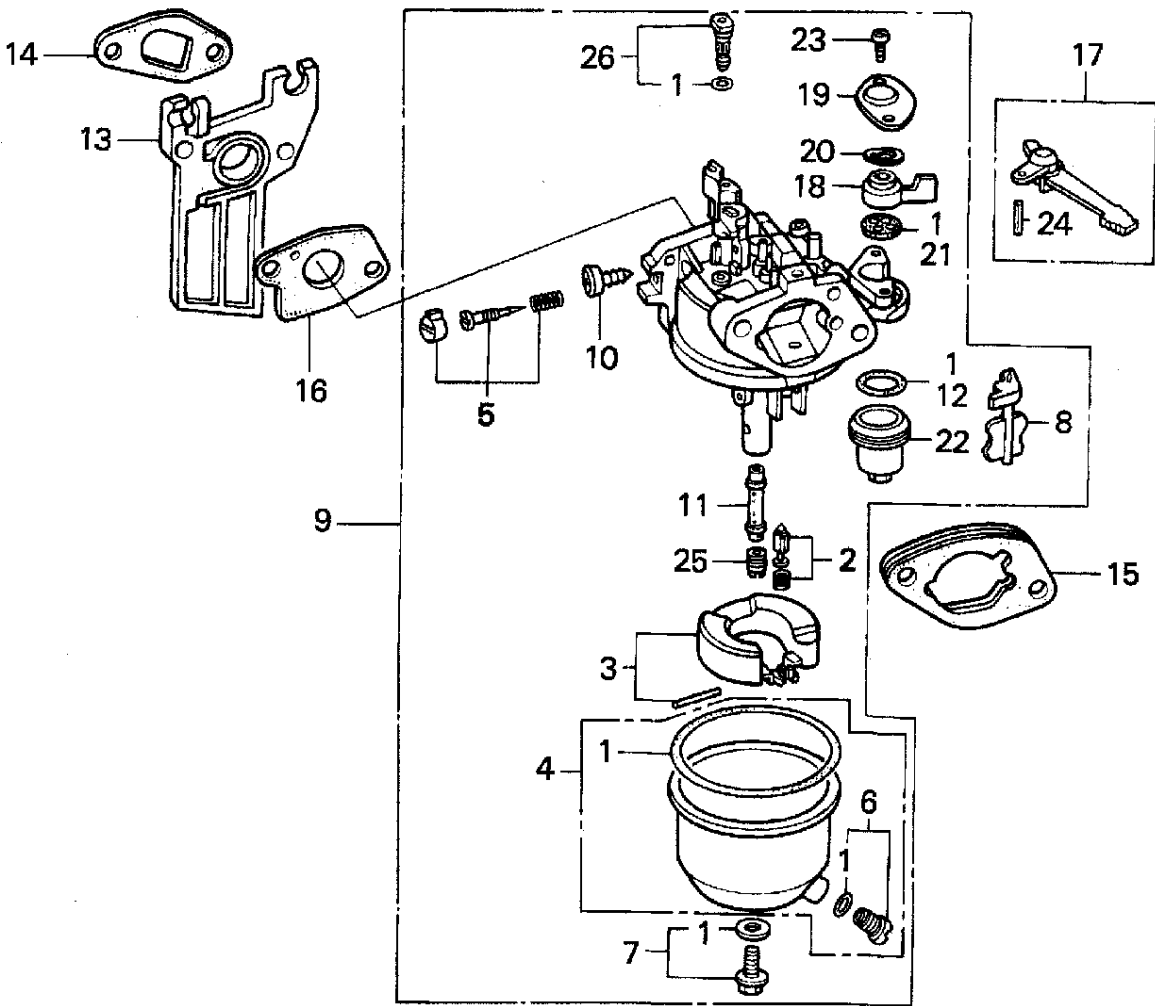

FR. →

Ref #	Part Number	Qty	Description
1	16010-ZE1-812	1	GASKET SET (Honda Code 3477171).
2	16011-ZE0-005	1	VALVE SET, FLOAT (Honda Code 1441476).
3	16013-ZE1-815	1	FLOAT SET (Honda Code 1441492).
4	16015-ZE1-811	1	CHAMBER SET, FLOAT (Honda Code 2464287).
5	16016-ZH7-W01	1	SCREW SET (Honda Code 4219879).
6	16024-ZE1-811	1	SCREW SET, DRAIN (Honda Code 1672187).
7	16028-ZE0-005	1	SCREW SET B (Honda Code 1441518).
9	16100-ZH7-W61	1	CARBURETOR ASSY. (BE60C B) (Honda Code 5266002).
10	16124-ZE0-005	1	SCREW, THROTTLE STOP (Honda Code 1441559).
11	16166-ZH7-W50	1	NOZZLE, MAIN (Honda Code 4229555).
12	16173-001-004	1	GASKET, FUEL STRAINER CUP (Honda Code 0005652).
13	16211-ZE0-000	1	INSULATOR, CARBURETOR (Honda Code 1427129).
14	16212-ZH7-800	1	GASKET, INSULATOR (Honda Code 3694833).
15	16220-ZE1-020	1	SPACER, CARBURETOR (Honda Code 2534055).
16	16221-ZH8-801	1	GASKET, CARBURETOR (Honda Code 4725289).
17	16610-ZE1-000	1	LEVER, CHOKE (STD) (Honda Code 1440114).
18	16953-ZE1-812	1	LEVER, VALVE (Honda Code 5140876).
19	16954-ZE1-811	1	PLATE, LEVER SETTING (Honda Code 1807791).
19	16954-ZE1-812	1	PLATE, LEVER SETTING (Honda Code 5148135).
20	16956-ZE1-811	1	SPRING, VALVE LEVER (Honda Code 1807809).
21	16957-ZE1-812	1	GASKET, VALVE (Honda Code 3440708).
22	16967-ZE0-811	1	CUP, FUEL STRAINER (Honda Code 1441583).
23	93500-03008-0G	2	SCREW, PAN (3X8) (Honda Code 0420505).
24	94305-20122	1	PIN, SPRING (2X12) (Honda Code 1441591).
25	99101-ZH7-0620	1	JET, MAIN (#62) (Honda Code 4193397).
25	99101-ZH8-0580	1	JET, MAIN (#58) (Optional). (Honda Code 6128482).
25	99101-ZH8-0600	1	JET, MAIN (#60) (Optional). (Honda Code 6126650).
25	99101-ZH8-0620	1	JET, MAIN (#62) (Honda Code 6010227).
26	99204-ZE0-0350	1	JET SET, PILOT (#35) (Honda Code 1441609).

93500-03008-0G 2 ENGINE, JPN, VIN# GC01-2050001 Page 6 of 34