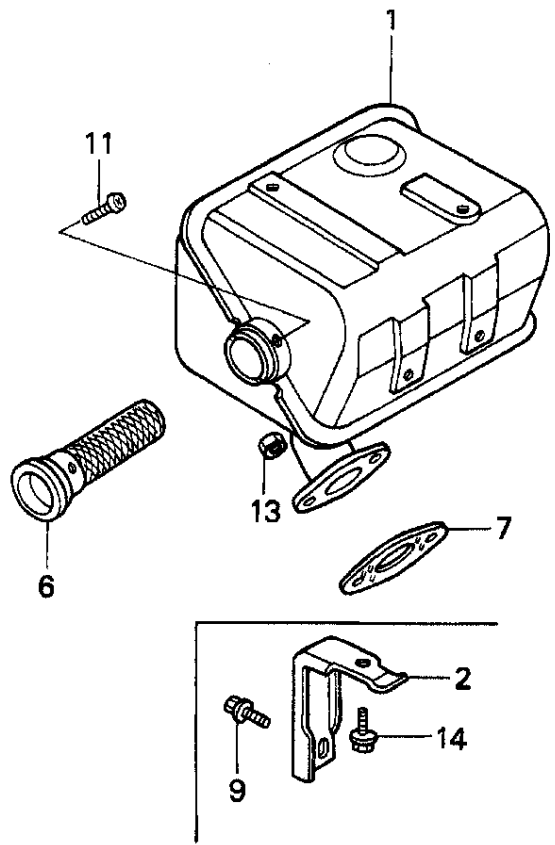

FR.

Ref #	Part Number	Qty	Description
1	18310-ZH8-810	1	MUFFLER (Honda Code 3683711).
3	18320-ZF1-H01	1	PROTECTOR, MUFFLER (Honda Code 4644811).
5	18340-ZE1-010	1	DEFLECTOR (Honda Code 3440724).
6	18355-ZE1-000	1	ARRESTER, SPARK (Honda Code 1427780).
7	18381-ZH8-800	1	GASKET, MUFFLER (Honda Code 3683745).
8	18522-ZE1-000	1	GUIDE, MUFFLER (Honda Code 3440732).
10	90050-ZE1-000	4	SCREW, TAPPING (5X8) (Honda Code 1431105).
11	90055-ZE1-000	1	SCREW, TAPPING (4X6) (Honda Code 1431121).
12	90002-ZG0-003	2	SCREW, TAPPING (4X8) Use from Engine SN 2288496. (Honda Code 5287032).
12	90055-ZE1-000	2	SCREW, TAPPING (4X6) Use up to Engine SN 2288495. (Honda Code 1431121).
12	90183-671-003	2	SCREW, TAPPING (4X8) (Honda Code 0752345).
13	94001-08000-0S	2	NUT, HEX. (8MM) (Honda Code 0167338).

GX120KT CA2 ENGINE, JPN, VIN# GC01-2000001 Page 30 of 34