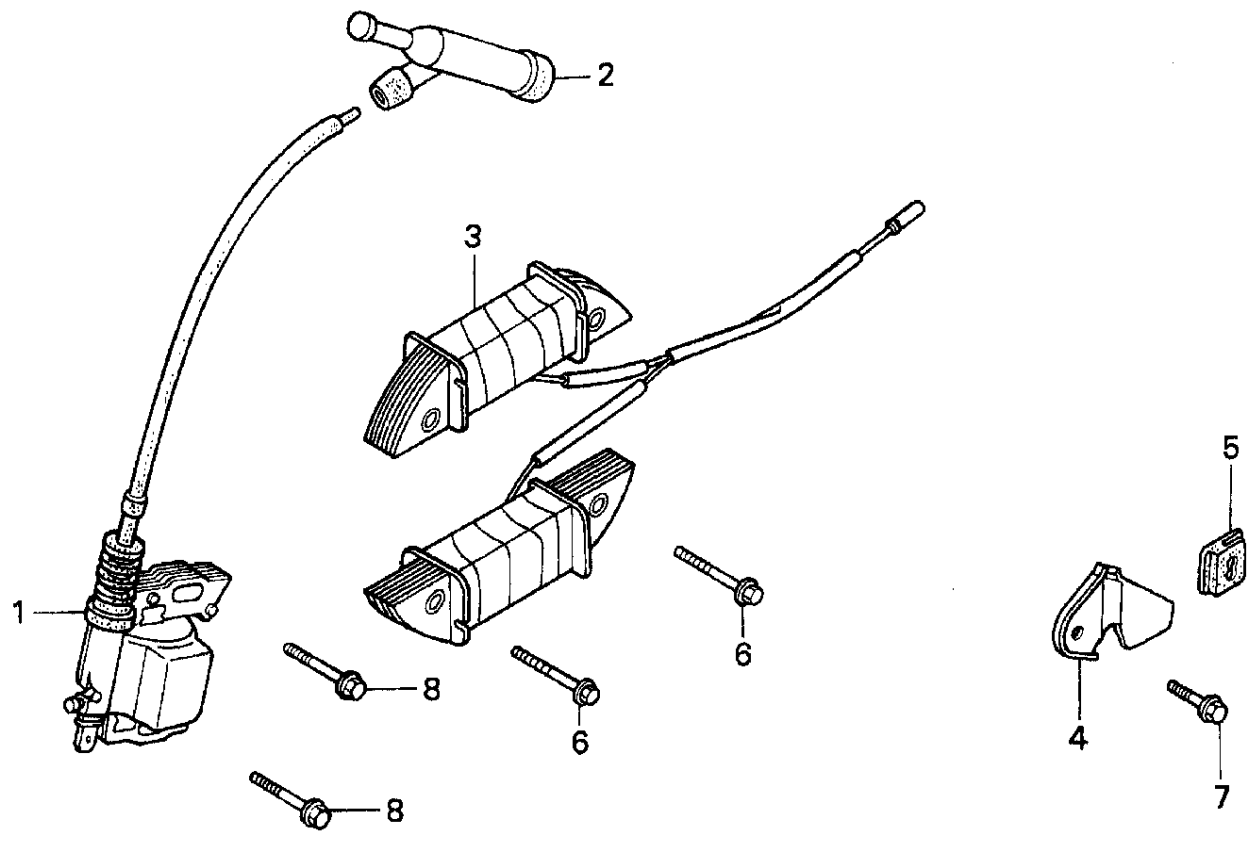

FR. →

Ref #	Part Number	Qty	Description
1	30500-ZE1-033	1	COIL ASSY., IGNITION (Honda Code 4589693).
2	30700-ZE1-013	1	CAP ASSY., NOISE SUPPRESSOR (Honda Code 3526837).
	GXTZOKT QAZ ENGINE, JPN, VIN# 9C01-200001		Page 26 of 34
	IGNITION COIL		
8	90121-952-000	2	BOLT, FLANGE (6X25) (Honda Code 0748111).