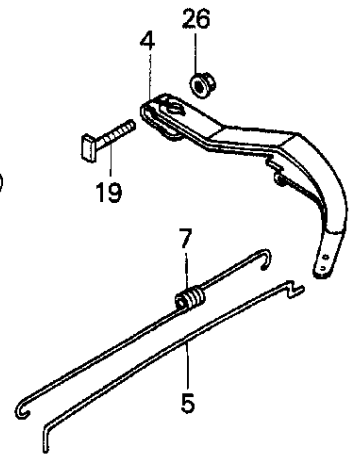

FR. →

Ref #	Part Number	Qty	Description
3	16500-ZH7-820	1	CONTROL ASSY. (REMOTE) (Honda Code 3694908)
	GX120K1 QA2 ENGINE, JPN, VIN# GC01-2000001		Page 8 of 34
4	16551-ZE0-010	1	ARM, GOVERNOR (Honda Code 1950609).
5	16555-ZE0-000	1	ROD, GOVERNOR (Honda Code 1427301).
6	16561-ZE0-020	1	SPRING, GOVERNOR (Honda Code 1961390).
7	16562-ZE0-020	1	SPRING, THROTTLE RETURN (Honda Code 1961408).
8	16571-ZH7-000	1	LEVER, CONTROL (Honda Code 3694924).
9	16574-ZE1-000	1	SPRING, LEVER (Honda Code 1427384).
10	16575-ZH8-000	1	WASHER, CONTROL LEVER (Honda Code 3683604).
11	16576-891-000	1	HOLDER, CABLE (Honda Code 0800466).
12	16578-ZE1-000	1	SPACER, CONTROL LEVER (Honda Code 1427400).
14	16580-ZH7-810	1	BASE, CONTROL (Honda Code 3694940).
15	16584-883-300	1	SPRING, CONTROL ADJUSTING (Honda Code 0636431).
16	16592-ZE1-810	1	SPRING, CABLE RETURN (Honda Code 1445774).
18	90013-883-000	1	BOLT, FLANGE (6X12) (CT200) (Honda Code 0636845).
19	90015-ZE5-010	1	BOLT, GOVERNOR ARM (Honda Code 2418671).
20	90022-888-010	1	BOLT, FLANGE (6X20) (CT200) (Honda Code 0671552).
21	90114-SA0-000	1	NUT, SELF-LOCK (6MM) (Honda Code 1410182).
24	93500-05025-0H	1	SCREW, PAN (5X25) (Honda Code 0374702).
25	93500-05016-0A	1	SCREW, PAN (5X16) Use from Engine SN 2308557. (Honda Code 0145557).
25	93893-05016-00	1	SCREW-WASHER (5X16) Use up to Engine SN 2308556. (Honda Code 0821512).
26	94050-06000	1	NUT, FLANGE (6MM) (Honda Code 0471623).