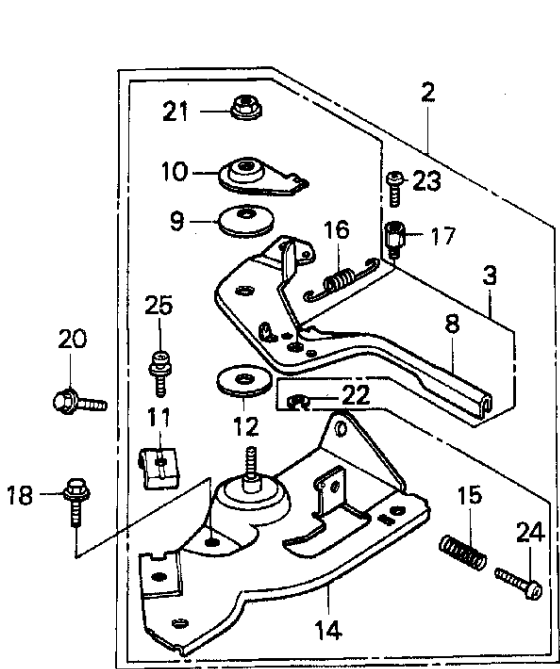

FR. →

Ref #	Part Number	Qty	Description
3	16500-ZH7-820	1	CONTROL ASSY. (REMOTE) (Honda Code 3694908)
	GX120K1 QA2 ENGINE, JPN, VIN# GC01-2000001		Page 8 of 34
4	16551-ZE0-010	1	ARM, GOVERNOR (Honda Code 1950609).
5	16555-ZE0-000	1	ROD, GOVERNOR (Honda Code 1427301).
6	16561-ZE0-020	1	SPRING, GOVERNOR (Honda Code 1961390).
7	16562-ZE0-020	1	SPRING, THROTTLE RETURN (Honda Code 1961408).
8	16571-ZH7-000	1	LEVER, CONTROL (Honda Code 3694924).
9	16574-ZE1-000	1	SPRING, LEVER (Honda Code 1427384).
10	16575-ZH8-000	1	WASHER, CONTROL LEVER (Honda Code 3683604).
11	16576-891-000	1	HOLDER, CABLE (Honda Code 0800466).
12	16578-ZE1-000	1	SPACER, CONTROL LEVER (Honda Code 1427400).
14	16580-ZH7-810	1	BASE, CONTROL (Honda Code 3694940).
15	16584-883-300	1	SPRING, CONTROL ADJUSTING (Honda Code 0636431).
16	16592-ZE1-810	1	SPRING, CABLE RETURN (Honda Code 1445774).
18	90013-883-000	1	BOLT, FLANGE (6X12) (CT200) (Honda Code 0636845).
19	90015-ZE5-010	1	BOLT, GOVERNOR ARM (Honda Code 2418671).
20	90022-888-010	1	BOLT, FLANGE (6X20) (CT200) (Honda Code 0671552).
21	90114-SA0-000	1	NUT, SELF-LOCK (6MM) (Honda Code 1410182).
24	93500-05025-0H	1	SCREW, PAN (5X25) (Honda Code 0374702).
25	93500-05016-0A	1	SCREW, PAN (5X16) Use from Engine SN 2308557. (Honda Code 0145557).
25	93893-05016-00	1	SCREW-WASHER (5X16) Use up to Engine SN 2308556. (Honda Code 0821512).
26	94050-06000	1	NUT, FLANGE (6MM) (Honda Code 0471623).