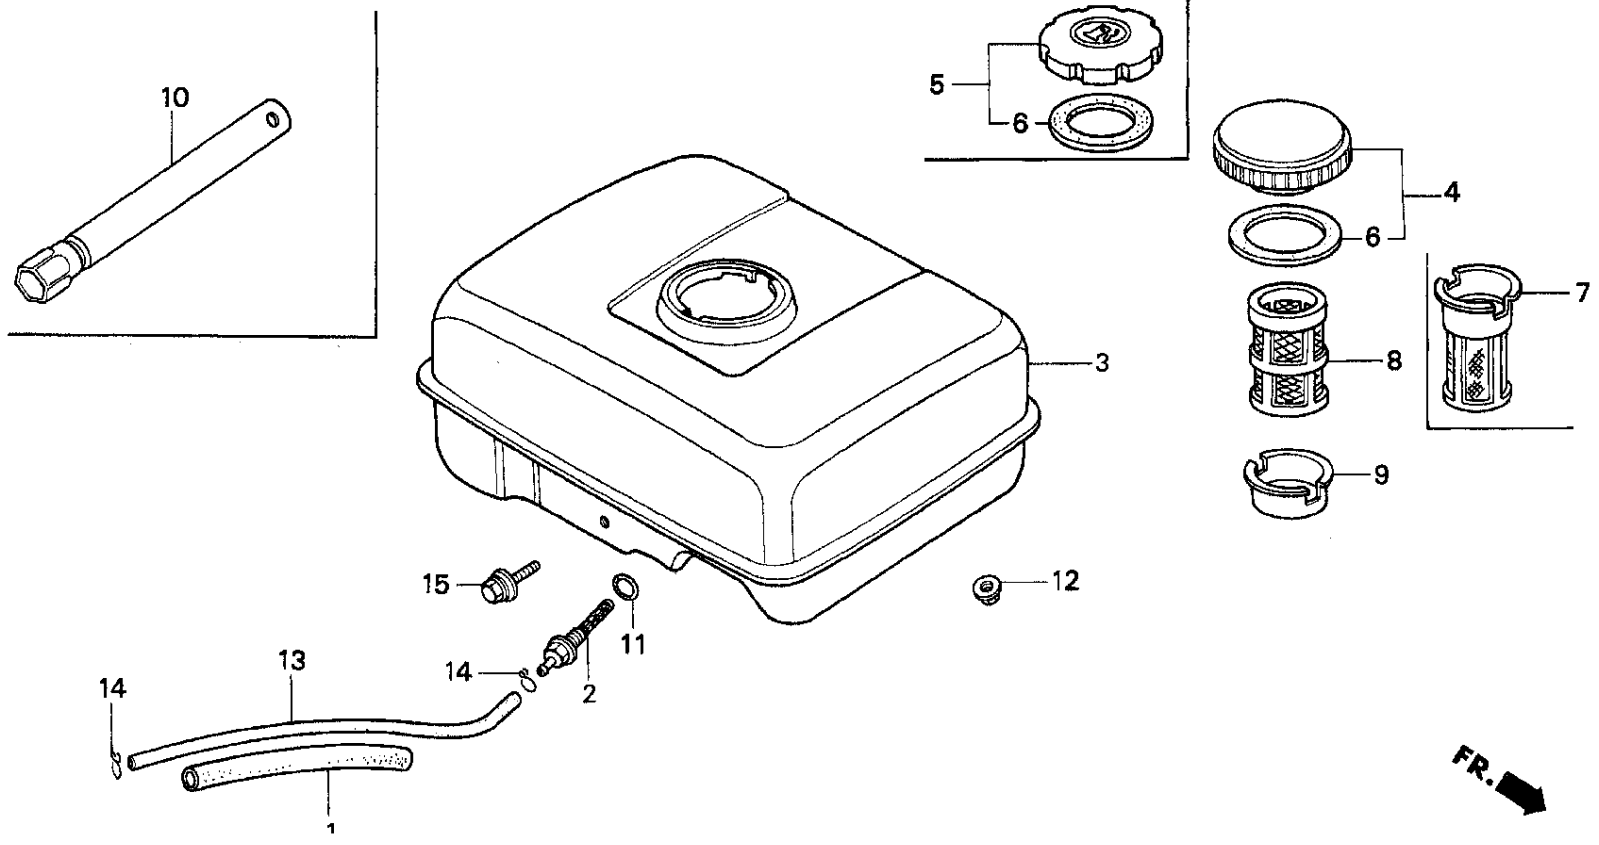

Ref #	Part Number	Qty	Description
1	13331-357-000	1	KEY, SPECIAL WOODRUFF (25X18) (Honda Code 0348433)
	GX120K1 QA2 ENGINE, JPN, VIN# GC01-2000001		Page 20 of 34
2	19541-ZH5-000	1	FAN, COOLING (Honda Code 1428044).
3	28450-ZH7-811	1	PULLEY, STARTER (Honda Code 3696143).
5	31100-ZE0-010	1	FLYWHEEL (Honda Code 5342159).
7	90201-878-003	1	NUT, SPECIAL (14MM) (Honda Code 0442038).