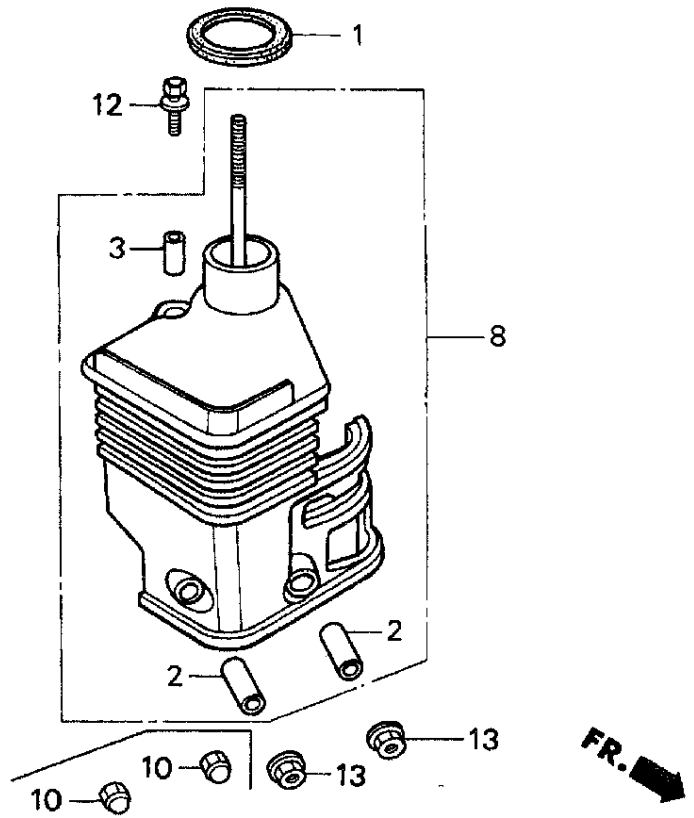

For Parts Call
Tools Renewed
Inc
800-247-3639
Fax
860-665-9821

Ref #	Part Number	Qty	Description
1	16271-ZE1-000	1	GASKET, ELBOW (Honda Code 1427194).
2	17338-ZF0-010	2	COLLAR, AIR CLEANER (Honda Code 2535037).
3	17239-ZE1-000	1	COLLAR B, AIR CLEANER (Honda Code 1427533).
4	17401-ZE1-810	1	BODY, CLEANER (OIL BATH) (Honda Code 1427574).
5	17402-ZE1-810	1	PAN, CLEANER OIL (OIL BATH) (Honda Code 1427582).
6	17403-ZE1-810	1	ELEMENT, AIR CLEANER (OIL BATH) (Honda Code 1427590).
7	17404-841-000	1	GRID, AIR CLEANER (Honda Code 0181180).
8	17410-ZE0-811	1	ELBOW, AIR CLEANER (Honda Code 2790269).
9	17421-ZE1-000	1	CAP, CLEANER (Honda Code 1427616).
10	90201-415-000	2	NUT, CAP (6MM) Use up to Engine SN 2299856. (Honda Code 0670729).
11	90203-ZA0-800	1	WINGNUT (6MM) (Honda Code 1742238).
12	93404-06020-08	1	BOLT-WASHER (6X20) Use up to Engine SN 2519854. (Honda Code 2410694).
12	95701-06020-00	1	BOLT, FLANGE (6X20) Use from Engine SN 2519855. (Honda Code 2105815).
13	94050-06000	2	NUT, FLANGE (6MM) Use from Engine SN 2299857. (Honda Code 0471623).

6X20 TO A2 ENGINE, JPN, VIN# 6001-2000001 Page 2 of 34