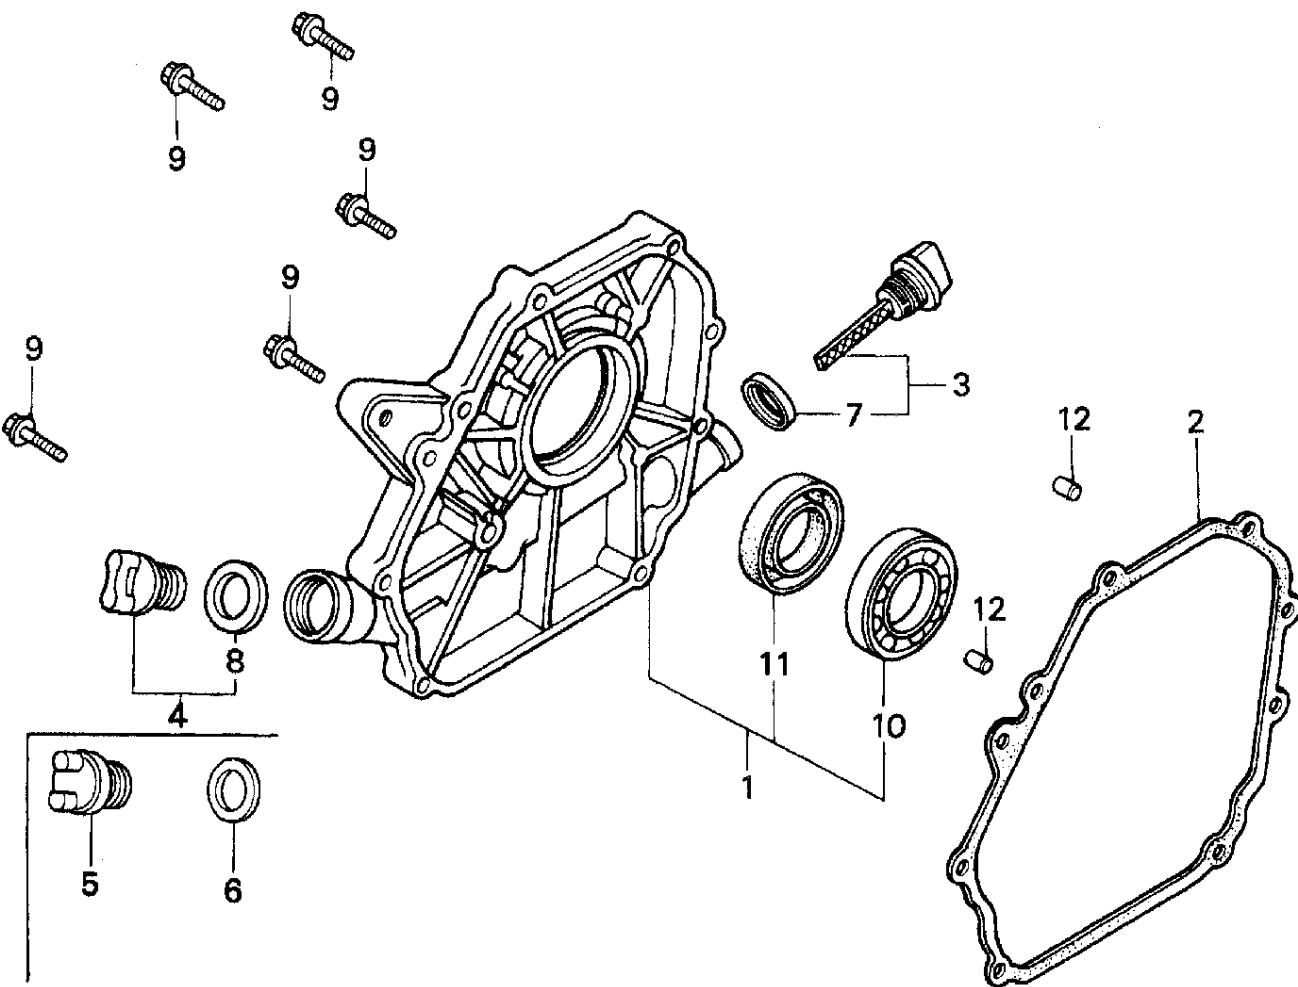

93500-03008-0G 2 ENGINE, JPN, VIN# GC01-2050001 Page 6 of 34

FR. →

Ref #	Part Number	Qty	Description
3	16500-ZH7-820	1	CONTROL ASSY. (REMOTE) (Honda Code 3694908)
	GX120K1 QA2 ENGINE, JPN, VIN# GC01-2000001		Page 8 of 34
4	16551-ZE0-010	1	ARM, GOVERNOR (Honda Code 1950609).
5	16555-ZE0-000	1	ROD, GOVERNOR (Honda Code 1427301).
6	16561-ZE0-020	1	SPRING, GOVERNOR (Honda Code 1961390).
7	16562-ZE0-020	1	SPRING, THROTTLE RETURN (Honda Code 1961408).
8	16571-ZH7-000	1	LEVER, CONTROL (Honda Code 3694924).
9	16574-ZE1-000	1	SPRING, LEVER (Honda Code 1427384).
10	16575-ZH8-000	1	WASHER, CONTROL LEVER (Honda Code 3683604).
11	16576-891-000	1	HOLDER, CABLE (Honda Code 0800466).
12	16578-ZE1-000	1	SPACER, CONTROL LEVER (Honda Code 1427400).
14	16580-ZH7-810	1	BASE, CONTROL (Honda Code 3694940).
15	16584-883-300	1	SPRING, CONTROL ADJUSTING (Honda Code 0636431).
16	16592-ZE1-810	1	SPRING, CABLE RETURN (Honda Code 1445774).
18	90013-883-000	1	BOLT, FLANGE (6X12) (CT200) (Honda Code 0636845).
19	90015-ZE5-010	1	BOLT, GOVERNOR ARM (Honda Code 2418671).
20	90022-888-010	1	BOLT, FLANGE (6X20) (CT200) (Honda Code 0671552).
21	90114-SA0-000	1	NUT, SELF-LOCK (6MM) (Honda Code 1410182).
24	93500-05025-0H	1	SCREW, PAN (5X25) (Honda Code 0374702).
25	93500-05016-0A	1	SCREW, PAN (5X16) Use from Engine SN 2308557. (Honda Code 0145557).
25	93893-05016-00	1	SCREW-WASHER (5X16) Use up to Engine SN 2308556. (Honda Code 0821512).
26	94050-06000	1	NUT, FLANGE (6MM) (Honda Code 0471623).