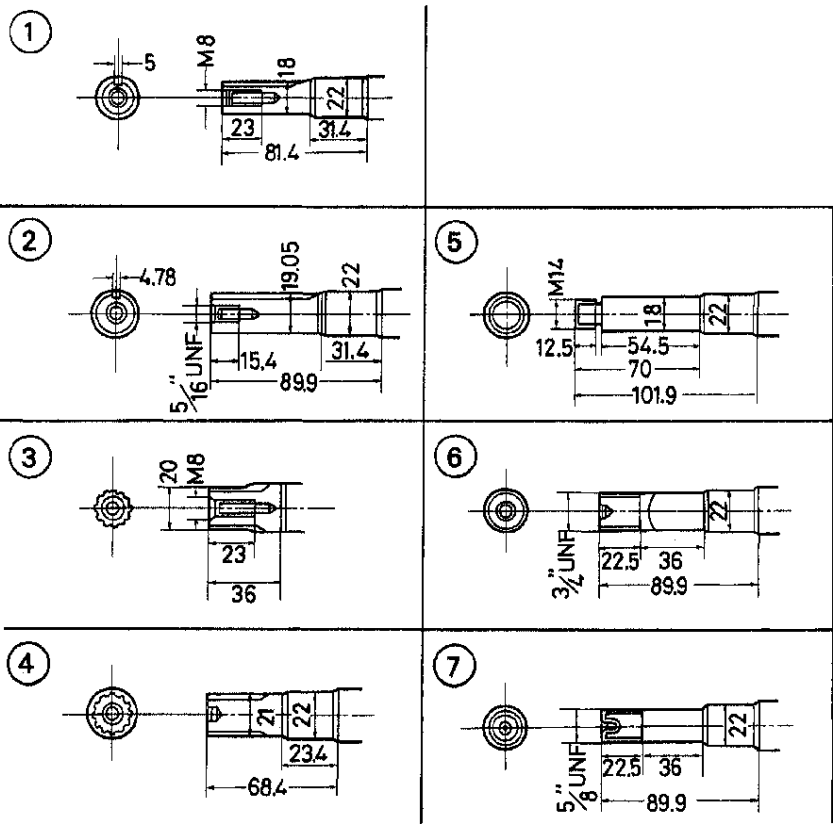

93500-03008-0G 2 ENGINE, JPN, VIN# GC01-2050001 Page 6 of 34

FR. →

Ref #	Part Number	Qty	Description
3	16500-ZH7-820	1	CONTROL ASSY. (REMOTE) (Honda Code 3694908)
	GX120K1 QA2 ENGINE, JPN, VIN# GC01-2000001		Page 8 of 34
4	16551-ZE0-010	1	ARM, GOVERNOR (Honda Code 1950609).
5	16555-ZE0-000	1	ROD, GOVERNOR (Honda Code 1427301).
6	16561-ZE0-020	1	SPRING, GOVERNOR (Honda Code 1961390).
7	16562-ZE0-020	1	SPRING, THROTTLE RETURN (Honda Code 1961408).
8	16571-ZH7-000	1	LEVER, CONTROL (Honda Code 3694924).
9	16574-ZE1-000	1	SPRING, LEVER (Honda Code 1427384).
10	16575-ZH8-000	1	WASHER, CONTROL LEVER (Honda Code 3683604).
11	16576-891-000	1	HOLDER, CABLE (Honda Code 0800466).
12	16578-ZE1-000	1	SPACER, CONTROL LEVER (Honda Code 1427400).
14	16580-ZH7-810	1	BASE, CONTROL (Honda Code 3694940).
15	16584-883-300	1	SPRING, CONTROL ADJUSTING (Honda Code 0636431).
16	16592-ZE1-810	1	SPRING, CABLE RETURN (Honda Code 1445774).
18	90013-883-000	1	BOLT, FLANGE (6X12) (CT200) (Honda Code 0636845).
19	90015-ZE5-010	1	BOLT, GOVERNOR ARM (Honda Code 2418671).
20	90022-888-010	1	BOLT, FLANGE (6X20) (CT200) (Honda Code 0671552).
21	90114-SA0-000	1	NUT, SELF-LOCK (6MM) (Honda Code 1410182).
24	93500-05025-0H	1	SCREW, PAN (5X25) (Honda Code 0374702).
25	93500-05016-0A	1	SCREW, PAN (5X16) Use from Engine SN 2308557. (Honda Code 0145557).
25	93893-05016-00	1	SCREW-WASHER (5X16) Use up to Engine SN 2308556. (Honda Code 0821512).
26	94050-06000	1	NUT, FLANGE (6MM) (Honda Code 0471623).

Ref #	Part Number	Qty	Description
2	13310-ZE0-601	1	CRANKSHAFT (Q-TYPE) (Honda Code 2756872).
9	90745-ZF1-600	1	KEY (4.78X4.78X38) (Honda Code 1441062).
	GX120KT Q2 ENGINE, JPN, VIN# GC01-200001		
	CRANKSHAFT		