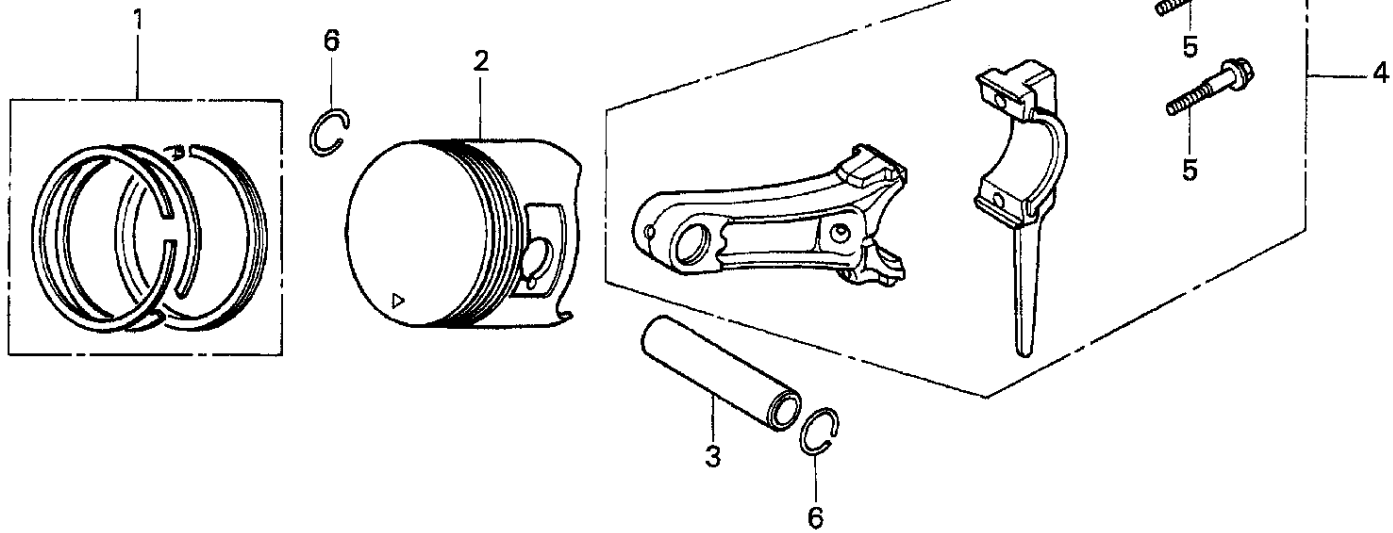

FR. →

Ref #	Part Number	Qty	Description
1	13010-ZE6-013	1	RING SET, PISTON (STD) Use up to Engine SN 3284616. (Honda Code 3017936).
	GX120K1 QA2 ENGINE, JPN, VIN# GC01-200001 Page 32 of 34		
1	13010-ZE6-014	1	RING SET, PISTON (STD) Use up to Engine SN 3284616. (Honda Code 3023512).
1	13010-ZK7-V01	1	RING SET, PISTON (STD) Use from Engine SN 3284617. (Honda Code 5342050).
1	13010-ZK7-V02	1	RING SET, PISTON (STD) Use from Engine SN 3284617. (Honda Code 5813662).
1	13011-ZE6-013	1	RING SET, PISTON (OS 0.25) (Optional). Use up to Engine SN 3284616. (Honda Code 3023520).
1	13011-ZK7-V01	1	RING SET, PISTON (OS 0.25) (Optional). Use from Engine SN 3284617. (Honda Code 5342068).
1	13011-ZK7-V02	1	RING SET, PISTON (OS 0.25) (Optional). Use from Engine SN 3284617. (Honda Code 6061097).
1	13012-ZE6-013	1	RING SET, PISTON (OS 0.50) (Optional). Use up to Engine SN 3284616. (Honda Code 3017944).
1	13012-ZK7-V01	1	RING SET, PISTON (OS 0.50) (Optional). Use from Engine SN 3284617. (Honda Code 5342076).
1	13012-ZK7-V02	1	RING SET, PISTON (OS 0.50) (Optional). Use from Engine SN 3284617. (Honda Code 6061105).
1	13013-ZE6-013	1	RING SET, PISTON (0.75) (Optional). Use up to Engine SN 3284616. (Honda Code 3017969).
1	13013-ZE6-014	1	RING SET, PISTON (0.75) (Optional). Use up to Engine SN 3284616. (Honda Code 3017977).
1	13013-ZK7-V01	1	RING SET, PISTON (0.75) (Optional). Use from Engine SN 3284617. (Honda Code 5342084).
1	13013-ZK7-V02	1	RING SET, PISTON (0.75) (Optional). Use from Engine SN 3284617. (Honda Code 6061113).
2	13101-ZH7-000	1	PISTON (STD) (Honda Code 3693702).
2	13102-ZH7-000	1	PISTON (OS 0.25) (Optional). (Honda Code 3693710).
2	13103-ZH7-000	1	PISTON (OS 0.50) (Optional). (Honda Code 3693728).
2	13104-ZH7-000	1	PISTON (0.75) (Optional). (Honda Code 3693736).
3	13111-ZE0-000	1	PIN, PISTON (Honda Code 1426576).
4	132A0-ZE0-000	1	ROD ASSY., CONNECTING (UNDER SIZE) (Optional). (Honda Code 1441336).
4	13200-ZE0-000	1	ROD ASSY., CONNECTING (Honda Code 1426592).
5	90001-ZE1-000	2	BOLT, CONNECTING ROD (Honda Code 1431055).
6	90551-ZE0-000	2	CLIP, PISTON PIN (13MM) (Honda Code 2605517).