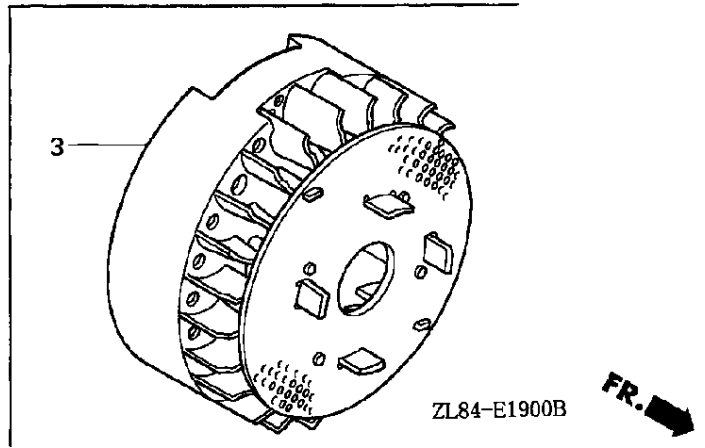

Tools Renewed Inc.

800-247-3639

Fax

860-665-9821

Ref #	Part Number	Qty	Description
1	13331-357-000	1	KEY, SPECIAL WOODRUFF (25X18) (Honda Code 0348433)
	GC160 QHA ENGINE, JPN, VIN# GCAP1000001		Page 18 of 28
2	30500-ZL8-004	1	IGNITION COIL (Honda Code 5580659).
4	31110-ZL8-004	1	FLYWHEEL (Honda Code 5656053).
5	32195-ZL8-000	1	WIRE, STOP SWITCH (Honda Code 5611504).
6	36103-ZE1-000	1	HOLDER, STOP SWITCH WIRE (Honda Code 1429141).
7	90022-888-010	1	BOLT, FLANGE (6X20) (CT200) (Honda Code 0671552).
8	90201-878-003	1	NUT, SPECIAL (14MM) (Honda Code 0442038).