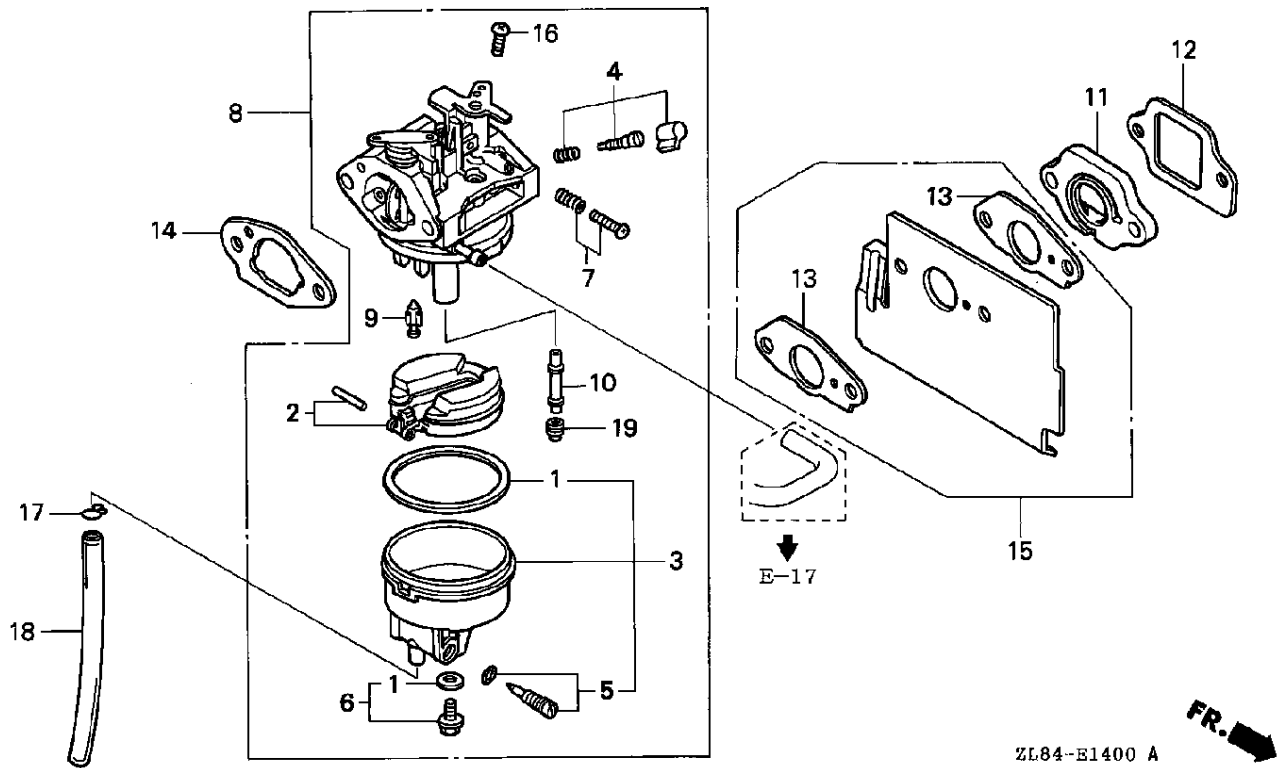

Tools Renewed Inc.

800-247-3639

Fax

860-665-9821

Ref #	Part Number	Qty	Description
1	16010-883-015	1	GASKET SET (Honda Code 3088416).
2	16013-ZL1-003	1	FLOAT SET (Honda Code 5580162).
3	16015-ZL8-003	1	CHAMBER SET, FLOAT (Honda Code 5611033).
5	16024-124-760	1	SCREW SET, DRAIN (Honda Code 0640052).
6	16028-ZE0-005	1	SCREW SET B (Honda Code 1441518).
7	16029-ZG0-901	1	SCREW SET (Honda Code 5580170).
8	16100-ZL8-802	1	CARBURETOR ASSY. (BB61B C) (Honda Code 5875687).
9	16155-ZL8-003	1	VALVE, FLOAT (Honda Code 5611058).
10	16166-ZL8-003	1	NOZZLE, MAIN (Honda Code 5611066).
11	16211-ZL8-000	1	INSULATOR, CARBURETOR (Honda Code 5580238).
12	16212-ZL8-000	1	GASKET, INSULATOR (Honda Code 5580246).
13	16221-883-800	2	GASKET, CARBURETOR (Honda Code 4581120).
14	16228-ZL8-000	1	GASKET, CARBURETOR (CHOKE SIDE) (Honda Code 5580253).
15	19650-ZL8-000	1	GUIDE, AIR (Honda Code 5611421).
16	93500-05006-0H	1	SCREW, PAN (5X6) (Honda Code 0639419).
17	95002-02650	1	CLIP, TUBE (B6.5) (Honda Code 0315705).
18	95003-07008-60M	1	BULK HOSE, VINYL (4X7X8000) (4X7X150) (Honda Code 4750725).
19	99101-124-0600	1	JET, MAIN (#60) (Optional). (Honda Code 0635474).
19	99101-124-0620	1	JET, MAIN (#62) (Optional). (Honda Code 0635482).
19	99101-124-0650	1	JET, MAIN (#65) (Honda Code 0636126).
22	16016-ZG0-W00	1	SCREW SET (Honda Code 4481818).