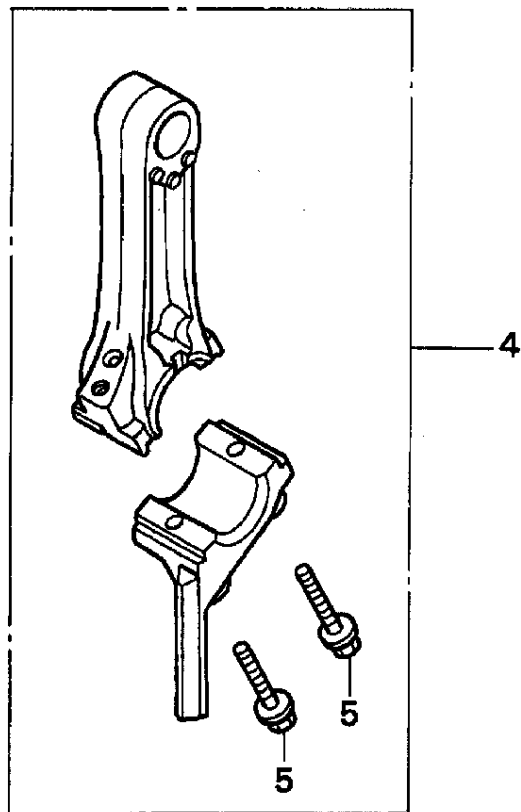

Tools Renewed Inc.

800-247-3639

Fax

860-665-9821

FR.

Tools Renewed Inc.

800-247-3639

Fax

860-665-9821

Ref #	Part Number	Qty	Description
1	13010-ZL8-003	1	RING SET, PISTON (RIKEN) (Honda Code 5655949).
1	13010-ZL8-004	1	RING SET, PISTON (TEIKOKU) (Honda Code 5655956).
	GC160 QHA ENGINE, JPN, VIN# GC4AF1950001		Page 26 of 28
2	13101-ZL8-000	1	PISTON (Honda Code 5580014).
3	13111-ZE0-000	1	PIN, PISTON (Honda Code 1426576).
4	13200-ZL8-000	1	ROD ASSY., CONNECTING (Honda Code 5580022).
5	90001-ZE1-000	2	BOLT, CONNECTING ROD (Honda Code 1431055).
6	90551-ZE0-000	2	CLIP, PISTON PIN (13MM) (Honda Code 2605517).