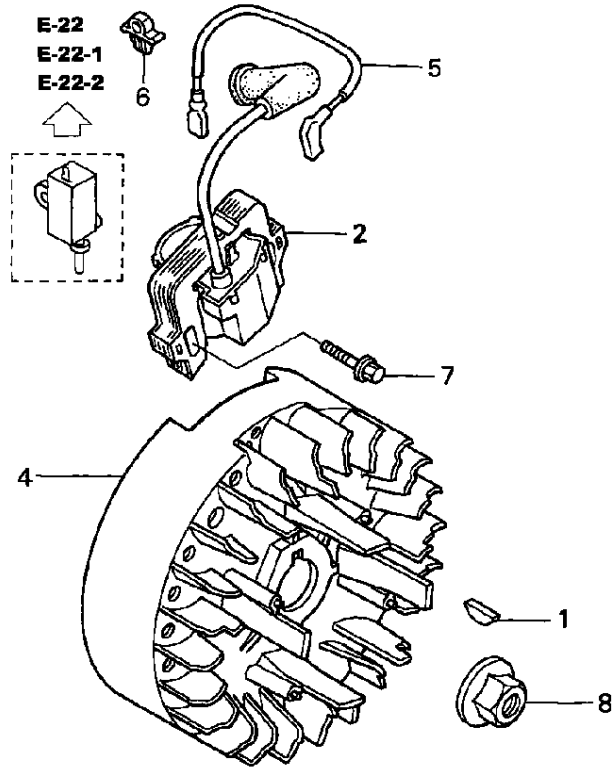

Tools Renewed Inc.

800-247-3639

Fax

860-665-9821

Ref #	Part Number	Qty	Description
1	13331-357-000	1	KEY, SPECIAL WOODRUFF (25X18) (Honda Code 0348433)
	GC160 QHA ENGINE, JPN, VIN# GCAP1000001		Page 18 of 28
2	30500-ZL8-004	1	IGNITION COIL (Honda Code 5580659).
4	31110-ZL8-004	1	FLYWHEEL (Honda Code 5656053).
5	32195-ZL8-000	1	WIRE, STOP SWITCH (Honda Code 5611504).
6	36103-ZE1-000	1	HOLDER, STOP SWITCH WIRE (Honda Code 1429141).
7	90022-888-010	1	BOLT, FLANGE (6X20) (CT200) (Honda Code 0671552).
8	90201-878-003	1	NUT, SPECIAL (14MM) (Honda Code 0442038).