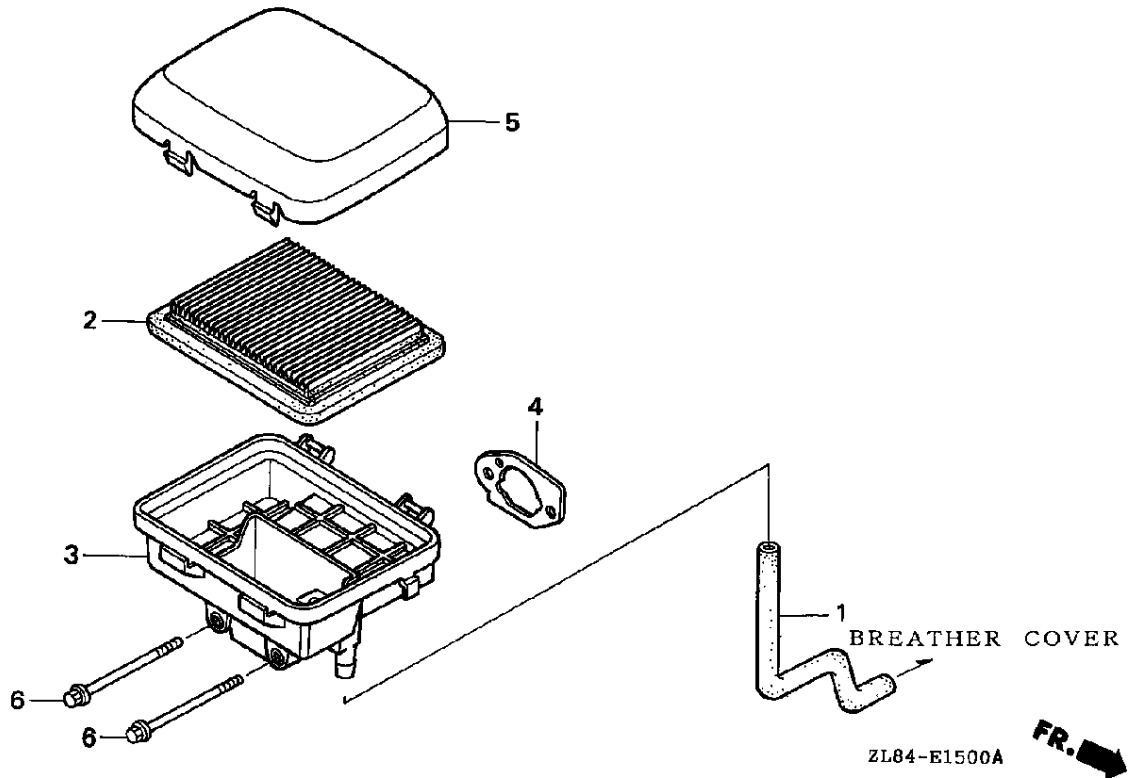

Tools Renewed Inc.

800-247-3639

Fax

860-665-9821

Ref #	Part Number	Qty	Description
1	15721-ZL8-000	1	TUBE, BREATHER (Honda Code 5611025).
2	17211-ZL8-000	1	ELEMENT, AIR CLEANER (Honda Code 5580402).
2	17211-ZL8-000	1	ELEMENT, AIR CLEANER (Honda Code 5580402).
2	17211-ZL8-003	1	ELEMENT, AIR CLEANER (Honda Code 6718159).
3	17220-ZL8-000	1	HOUSING, AIR CLEANER (Honda Code 5611314).
4	17228-ZL8-000	1	GASKET, AIR CLEANER (Honda Code 5580436).
5	17231-ZL8-000	1	COVER, AIR CLEANER (Honda Code 5611322).
6	90003-ZL8-000	2	BOLT, FLANGE (6X112) (CT200) (Honda Code 5611660).