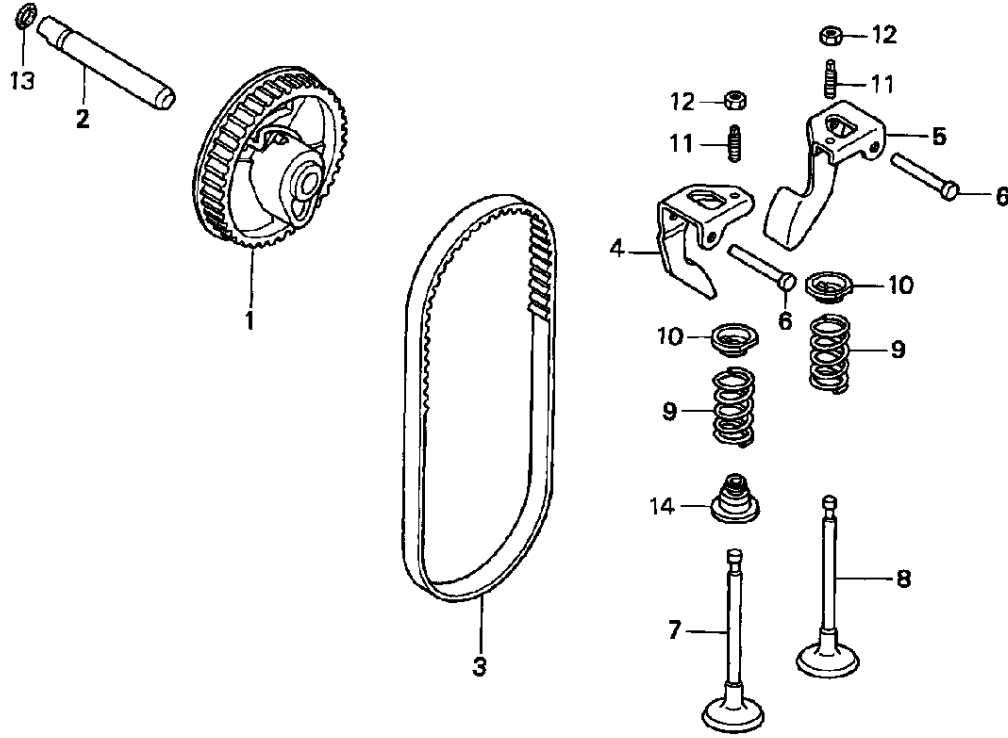

Tools Renewed Inc.
800-247-3639
Fax
860-665-9821

FR. →

ZL84-E0900A

Tools Renewed Inc.

800-247-3639

Fax

860-665-9821

Ref #	Part Number	Qty	Description
1	14320-ZL8-000	1	PULLEY, CAMSHAFT (Honda Code 5580055).
2	14324-ZL8-000	1	SHAFT, CAM PULLEY (Honda Code 5580063).
3	14400-ZL8-003	1	BELT, TIMING (84HU7 G-200) (Honda Code 5580071).
3	14400-ZL8-003	1	BELT, TIMING (84HU7 G-200) (Honda Code 7066236).
4	14431-ZL8-000	1	ARM, IN. VALVE ROCKER (Honda Code 5580089).
5	14441-ZL8-000	1	ARM, EX. VALVE ROCKER (Honda Code 5580097).
6	14461-ZL8-000	2	SHAFT, ROCKER ARM (Honda Code 5580105).
7	14711-ZL8-000	1	VALVE, IN. (Honda Code 5580113).
8	14721-ZL8-000	1	VALVE, EX. (Honda Code 5580121).
9	14751-ZL8-000	2	SPRING, VALVE (Honda Code 5580139).
10	14771-ZE1-000	2	RETAINER, IN. VALVE SPRING (Honda Code 1426980).
11	90012-333-000	2	SCREW, TAPPET ADJ. (Honda Code 0294819).
12	90206-001-000	2	NUT, TAPPET ADJ. (Honda Code 0004598).
13	91301-ZM0-V31	1	O-RING (6.8X1.9) (Honda Code 6315873).
14	12209-ZM0-003	1	SEAL, VALVE STEM Use from Engine SN 1758847. (Honda Code 6839831).