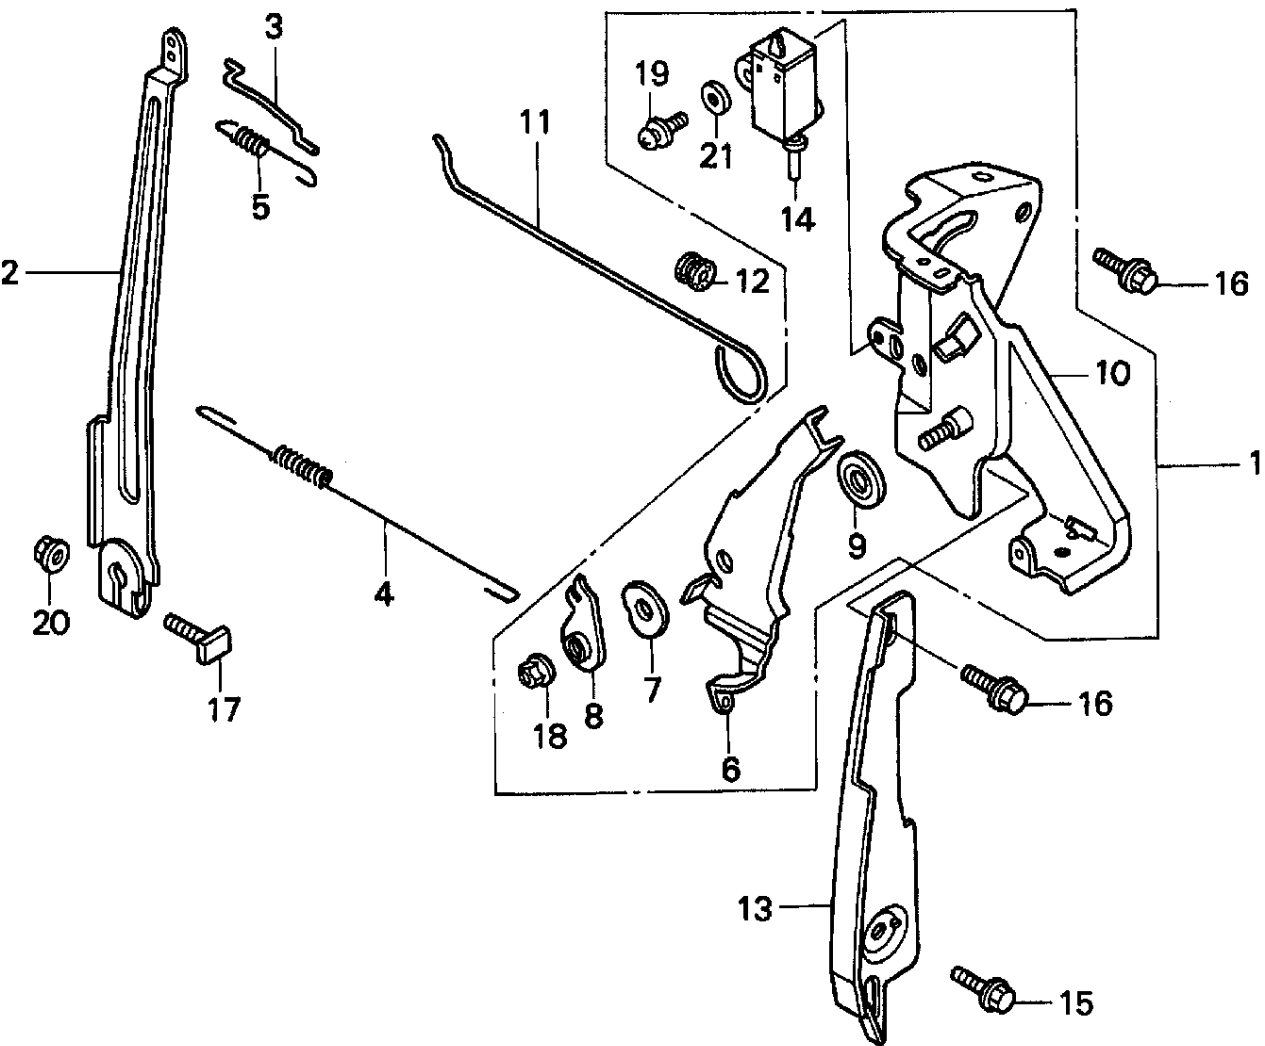

Tools Renewed Inc.

800-247-3639

Fax

860-665-9821

FR. →

Ref #	Part Number	Qty	Description
1	16500-ZL8-000	1	CONTROL ASSY. (Honda Code 5611074).
2	16551-ZL8-000	1	ARM, GOVERNOR (Honda Code 5611132).
3	16561-ZL8-000	1	ROD, GOVERNOR (Honda Code 5611140).
4	16561-ZL8-000	1	SPRING, GOVERNOR (Honda Code 5611157).
5	16562-ZL8-000	1	SPRING, THROTTLE RETURN Use up to Engine SN 1077280. (Honda Code 5611173).
5	16562-ZL8-800	1	SPRING, THROTTLE RETURN Use from Engine SN 1077281. (Honda Code 5927033).
6	16571-ZL8-000	1	LEVER, CONTROL (Honda Code 5611181).
7	16574-ZE1-000	1	SPRING, LEVER (Honda Code 1427384).
8	16575-ZL8-000	1	WASHER, CONTROL LEVER (Honda Code 5611215).
9	16578-ZE1-000	1	SPACER, CONTROL LEVER (Honda Code 1427400).
10	16580-ZL8-000	1	BASE, CONTROL (Honda Code 5611256).
11	16611-ZL8-000	1	ROD, CHOKE CONTROL (Honda Code 5611272).
12	16613-893-000	1	GROMMET, CHOKE ROD (Honda Code 0788596).
13	19612-ZL8-000	1	PLATE, SIDE (Honda Code 5656020).
14	35120-ZL8-003	1	SWITCH ASSY., ENGINE STOP (N.O) (Honda Code 5611520).
15	90013-883-000	1	BOLT, FLANGE (6X12) (CT200) (Honda Code 0636845).
16	90014-952-000	2	BOLT, FLANGE (6X14) (Honda Code 0803619).
17	90015-ZE5-010	1	BOLT, GOVERNOR ARM (Honda Code 2418671).
18	90114-SA0-000	1	NUT, SELF-LOCK (6MM) (Honda Code 1410182).
19	93892-04012-00	1	SCREW-WASHER (4X12) (Honda Code 0485946).
20	94050-06000	1	NUT, FLANGE (6MM) (Honda Code 0471623).
21	94103-04000	1	WASHER, PLAIN (4MM) (Honda Code 1510361).

GC160-DHA ENGINE, JPN, VIN# GCANL1600001
Page 8 of 28