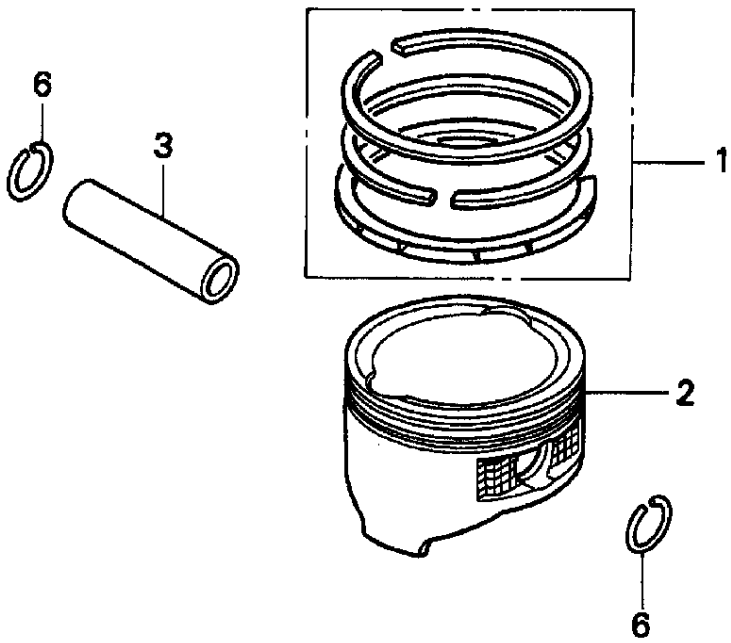

Tools Renewed Inc.

800-247-3639

Fax

860-665-9821

FR.

Tools Renewed Inc.

800-247-3639

Fax

860-665-9821

Ref #	Part Number	Qty	Description
1	13010-ZL8-003	1	RING SET, PISTON (RIKEN) (Honda Code 5655949).
1	13010-ZL8-004	1	RING SET, PISTON (TEIKOKU) (Honda Code 5655956).
	GC160 QHA ENGINE, JPN, VIN# GC4AF1950001		Page 26 of 28
2	13101-ZL8-000	1	PISTON (Honda Code 5580014).
3	13111-ZE0-000	1	PIN, PISTON (Honda Code 1426576).
4	13200-ZL8-000	1	ROD ASSY., CONNECTING (Honda Code 5580022).
5	90001-ZE1-000	2	BOLT, CONNECTING ROD (Honda Code 1431055).
6	90551-ZE0-000	2	CLIP, PISTON PIN (13MM) (Honda Code 2605517).