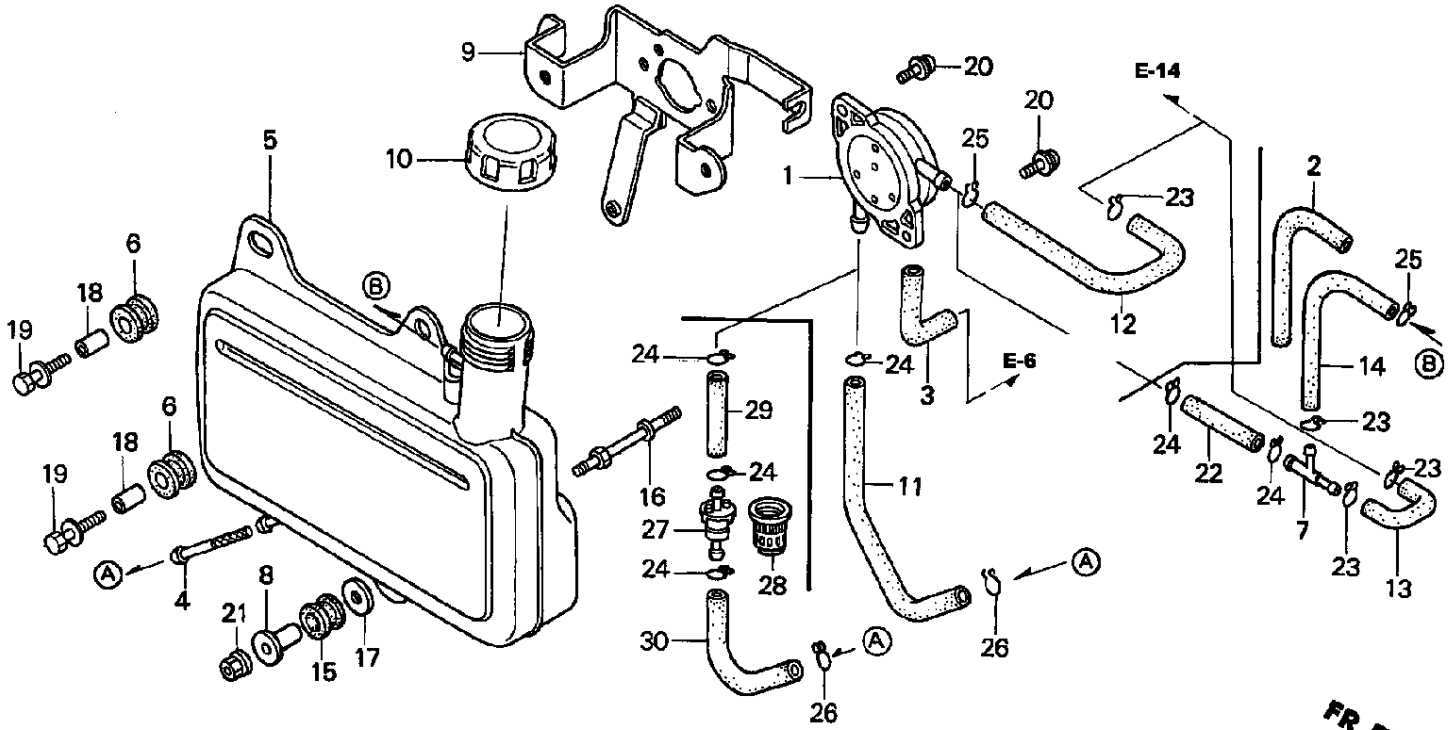

Tools Renewed Inc.

800-247-3639

Fax

860-665-9821

ZL84-E1700A

Ref #	Part Number	Qty	Description
1	16700-ZL8-003	1	PUMP ASSY., FUEL (Honda Code 5611298).
3	16882-ZL8-000	1	TUBE, DIAPHRAGM (Honda Code 5611306).
4	16952-ZL8-800	1	FILTER, FUEL (Honda Code 2084903).
5	17511-ZL8-000	1	TANK, FUEL (Honda Code 5611348).
6	17516-ZV0-000	2	RUBBER B, TANK MOUNTING (Honda Code 1814698).
8	17535-KE7-000	1	COLLAR, FUEL TANK SETTING (Honda Code 1762962).
8	17535-166-000	1	COLLAR, FR. COVER SETTING (Honda Code 1081272).
9	17561-ZL8-000	1	STAY A, FUEL TANK (Honda Code 5611355).
10	17620-ZL8-003	1	CAP ASSY., FUEL TANK Use up to Engine SN 1709716. (Honda Code 5580451).
10	17620-ZL8-013	1	CAP ASSY., FUEL TANK Use from Engine SN 1709717. (Honda Code 6673289).
11	17701-ZL8-000	1	TUBE, FUEL TANK (Honda Code 5611363).
12	17702-ZL8-000	1	TUBE, FUEL (Honda Code 5611371).
15	80103-MG2-000	1	RUBBER, RR. FENDER (Honda Code 1490408).
16	90041-ZL8-000	1	BOLT, STUD (F/TANK) (Honda Code 5611686).
17	90473-896-000	1	WASHER (8MM) (Honda Code 1033497).
18	90501-KA2-640	2	COLLAR (14X6.1) (Honda Code 5611702).
19	93404-06025-00	2	BOLT-WASHER (6X25) (Honda Code 3473428).
20	93894-05014-00	2	SCREW-WASHER (5X14) (Honda Code 5611736).
21	94050-06000	1	NUT, FLANGE (6MM) (Honda Code 0471623).
23	95002-02080	1	CLIP, TUBE (B8) (Honda Code 0250647).
24	95002-02100	1	CLIP, TUBE (B10) (Honda Code 0250985).
25	95002-50000	1	CLIP, TUBE (C9) (Honda Code 0053447).
26	95002-70000	1	CLIP, TUBE (C11) (Honda Code 0053595).

GC460-CHA ENGINE, JPN, VIN# GC460-1000001 Page 26 of 28