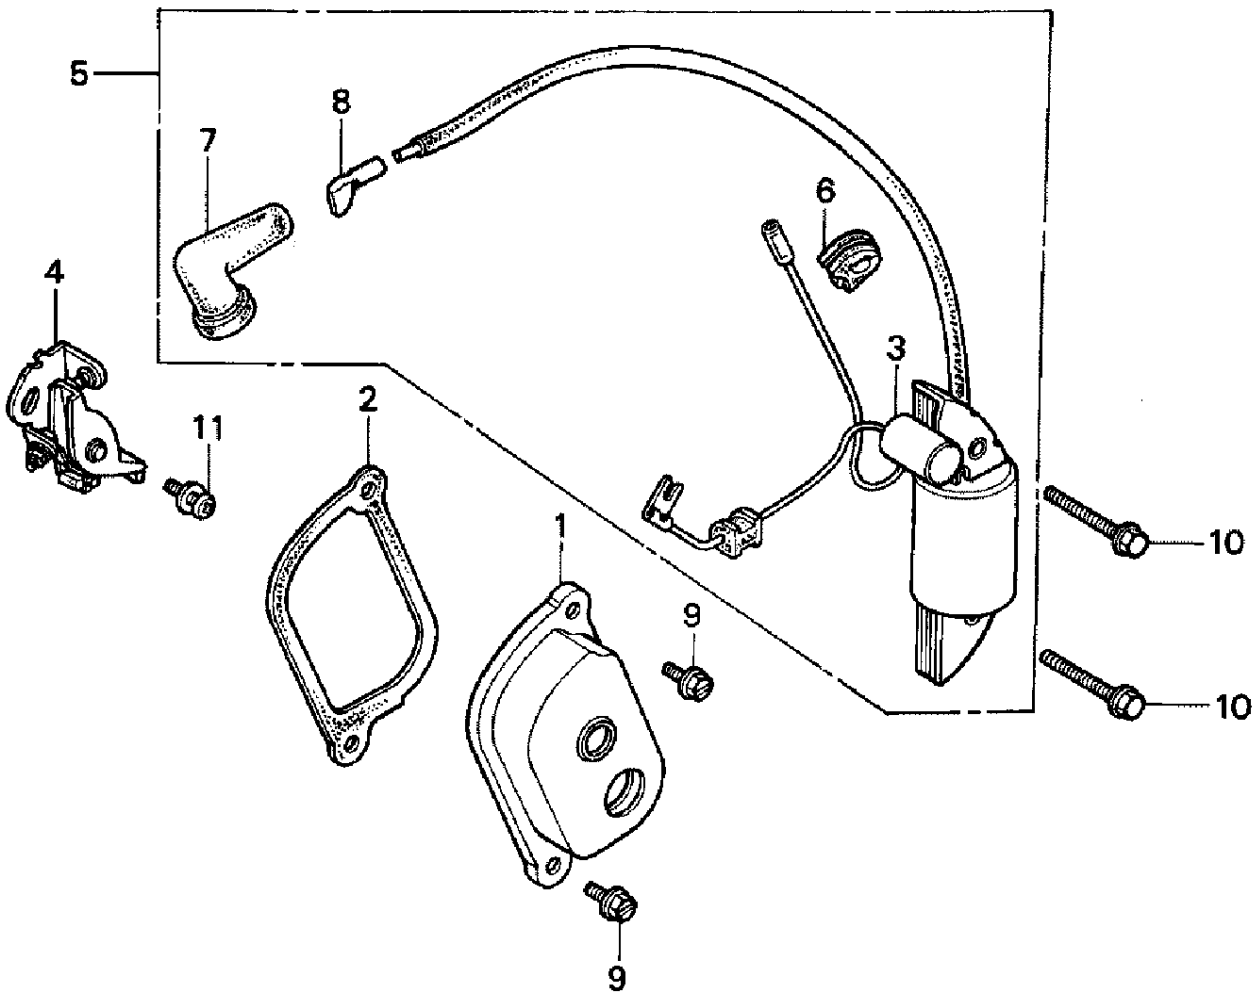

FR.

Tools Renewed
800-247-3639
Fax 860-665-9821

Ref #	Part Number	Qty	Description
1	30211-896-000	1	COVER, POINTS (Honda Code 0927988).
2	30215-896-000	1	GASKET, POINT COVER (Honda Code 0927996).
2	30215-896-306	1	GASKET, BREAKER COVER (Honda Code 4540563).
3	30251-896-003	1	CONDENSER (Honda Code 1033232).
4	30280-896-003	1	POINTS ASSY. (Honda Code 0928002).
5	30560-896-003	1	COIL ASSY., IGNITION (NOT AVAILABLE) (Honda Code 0928010).
6	30563-883-790	1	GROMMET, WIRE (Honda Code 1063817).
7	30701-888-013	1	CAP, IGNITION (SUMITOMO) (Honda Code 1024439).
7	30701-888-014	1	CAP, IGNITION (TOYO) (Honda Code 4483301).
8	30702-888-003	1	TERMINAL, PLUG (Honda Code 0747782).
9	90002-892-000	2	BOLT, FLANGE (5X10) (Honda Code 0928051).
10	90007-896-000	2	BOLT, FLANGE (5X25) (Honda Code 0928069).
11	90051-883-000	1	SCREW-WASHER (5X12) (Honda Code 0649699).

Tools Renewed
800-247-3639
Fax 860-665-9821