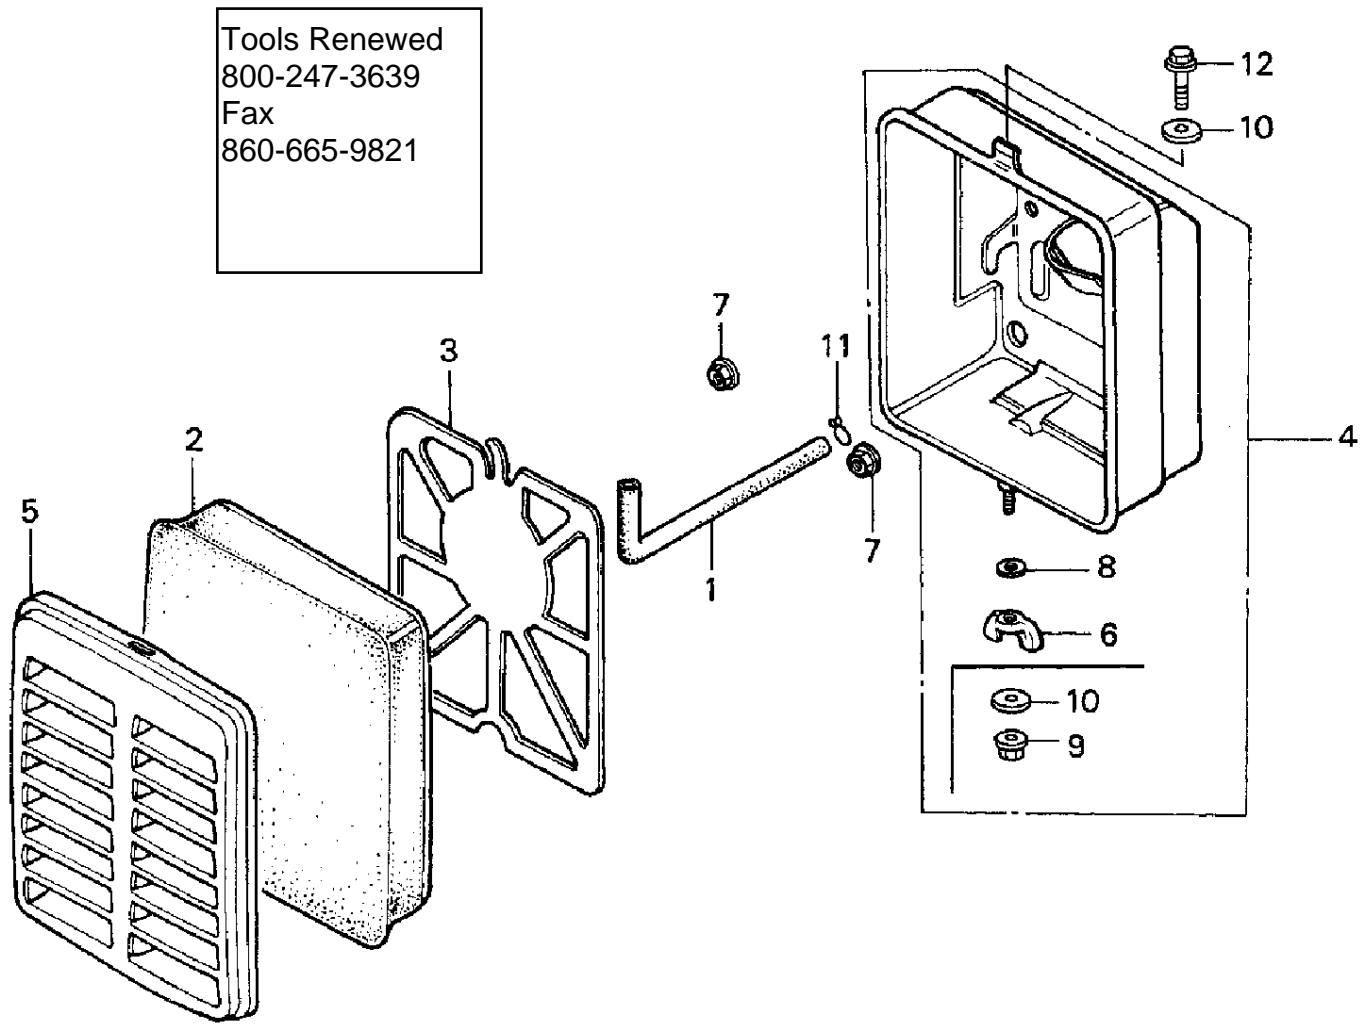

Tools Renewed
800-247-3639
Fax
860-665-9821

FR.

Ref #	Part Number	Qty	Description
1	15721-896-010	1	TUBE, BREATHER (Honda Code 1033059).
2	17211-896-000	1	ELEMENT, AIR CLEANER (Honda Code 0927749).
3	17212-896-000	1	GRID, AIR CLEANER (Honda Code 0927756).
4	17220-896-000	1	HOUSING, AIR CLEANER (NOT AVAILABLE) (Honda Code 0927764).
5	17231-896-000	1	COVER, AIR CLEANER (Honda Code 0927772).
6	90325-044-000	1	WINGNUT, TOOL BOX SETTING (Honda Code 0127720).
7	94050-05080	2	NUT, FLANGE (5MM) (Honda Code 0612671).
8	94101-06000	1	WASHER, PLAIN (6MM) (Honda Code 0059071).
8	94101-06800	1	WASHER, PLAIN (6MM) (Honda Code 0345900).

G100 CAP ENGINE, JPN, VIN# G100-1005062 Page 2 of 34