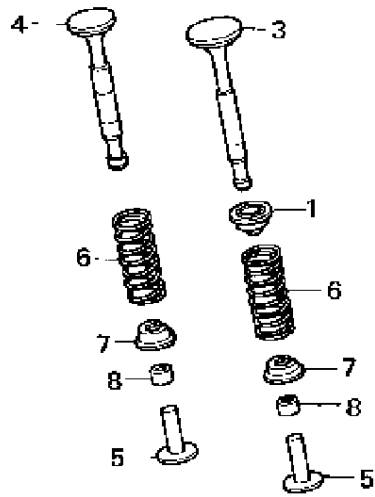

FR.

Ref #	Part Number	Qty	Description
2	14111-896-010	1	CAMSHAFT (Honda Code 1068337).
3	14711-896-000	1	VALVE, IN. (Honda Code 0927517).
4	14721-896-000	1	VALVE, EX. (Honda Code 0927525).
5	14732-892-010	2	LIFTER, VALVE (Honda Code 1068345).
6	14751-896-000	2	SPRING, VALVE (Honda Code 0927533).
7	14771-ZG0-000	2	RETAINER, VALVE SPRING Use from Engine SN 1443596. (Honda Code 1795087).
7	14771-892-000	2	RETAINER, VALVE SPRING Use up to Engine SN 1443595. (Honda Code 0865063).
8	14801-892-000	2	ADJUSTER, TAPPET CLEARANCE (3.15) (Honda Code 0866160).
8	14803-892-000	2	ADJUSTER, TAPPET CLEARANCE (3.25) (Honda Code 0866178).
8	14806-892-000	2	ADJUSTER, TAPPET CLEARANCE (3.34) (Honda Code 0866186).
8	14809-892-000	2	ADJUSTER, TAPPET CLEARANCE (3.43) (Honda Code 0866194).
8	14812-892-000	2	ADJUSTER, TAPPET CLEARANCE (3.52) (Honda Code 0866202).
8	14815-892-000	2	ADJUSTER, TAPPET CLEARANCE (3.61) (Honda Code 0866210).
8	14818-892-000	2	ADJUSTER, TAPPET CLEARANCE (3.72) (Honda Code 0866228).
8	14820-892-000	2	ADJUSTER, TAPPET CLEARANCE (3.82) (Honda Code 0866236).
9	90412-329-000	1	WASHER (10MM) (Honda Code 0279620).
10	90452-892-000	1	WASHER, THRUST (9.9MM) (Honda Code 0866129).

Tools Renewed
800-247-3639
Fax 860-665-9821