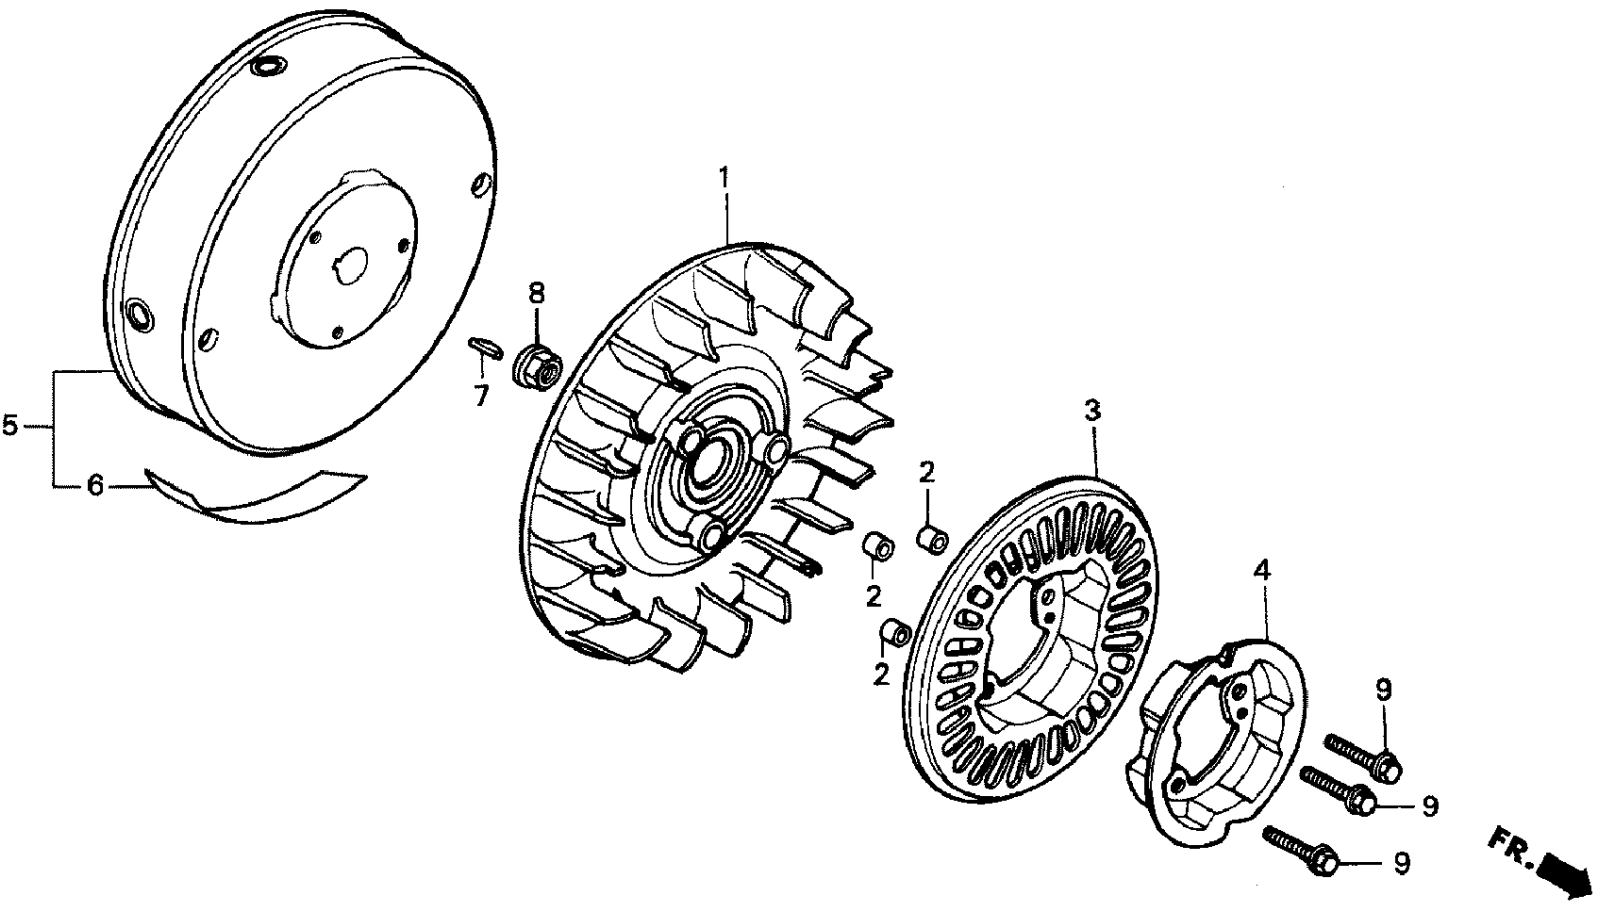

Ref #	Part Number	Qty	Description
1	19511-896-000	1	FAN, COOLING (NOT AVAILABLE) (Honda Code 0927832)
	G100 QAF ENGINE, JPN, VIN# G100-1000062		Page 18 of 34
2	19512-896-000 (1)	3	COLLAR, FAN (Honda Code 0927830).
3	28452-896-000	1	GRID, SCREEN (Honda Code 0927954).
4	28453-896-003	1	PULLEY, STARTER (Honda Code 0927947).
5	31100-896-010	1	FLYWHEEL (Honda Code 0947507).
5	31100-896-711	1	FLYWHEEL (Honda Code 0955864).
6	87541-896-000	1	MARK, FLYWHEEL CAUTION (Honda Code 0929711).
7	90741-035-000	1	KEY, WOODRUFF (3X5) (Honda Code 0070896).
8	94050-12080	1	NUT, FLANGE (12MM) (Honda Code 0928127).
9	95800-06022-08	3	BOLT, FLANGE (6X22) (Honda Code 0562736).