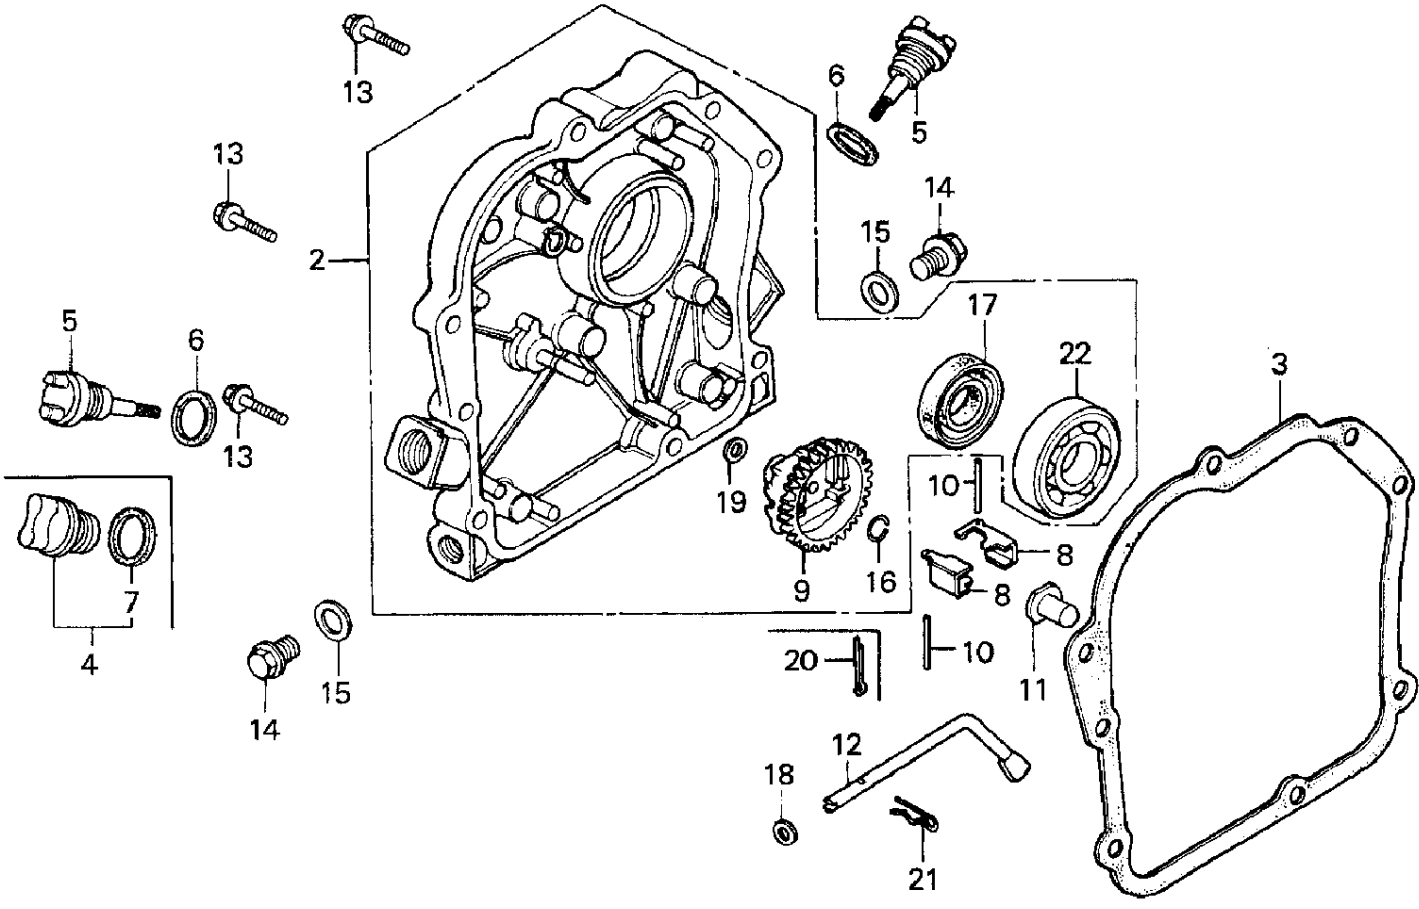

Ref #	Part Number	Qty	Description
1	16551-896-000	1	ARM, GOVERNOR (Honda Code 0927673).
2	16555-896-000	1	ROD, GOVERNOR (Honda Code 0927681).
3	16561-896-000	1	SPRING, GOVERNOR (Honda Code 0927699).
4	16562-896-000	1	SPRING, THROTTLE RETURN (Honda Code 0927707).
5	16570-ZG0-000	1	CONTROL ASSY. (Optional). Use from Engine SN 1443596. (Honda Code 1807742).
5	16570-896-010	1	CONTROL ASSY. Use up to Engine SN 1443595. (Honda Code 1033091).
6	16571-ZG0-000	1	LEVER, CONTROL (STD) (Optional). Use from Engine SN 1443596. (Honda Code 1807759).
6	16571-896-310	1	LEVER, CONTROL Use up to Engine SN 1443595. (Honda Code 1033109).
7	16572-ZG0-000	1	BASE, CONTROL (STD) (Optional). Use from Engine SN 1443596. (Honda Code 1807767).
7	16572-896-000	1	BASE, CONTROL Use up to Engine SN 1443595. (Honda Code 0927731).
8	16574-ZE1-000	1	SPRING, LEVER (Optional). Use from Engine SN 1443596. (Honda Code 1427384).
8	16574-883-300	1	SPRING, LEVER Use up to Engine SN 1443595. (Honda Code 0636381).
9	16575-ZG0-000	1	WASHER, CONTROL LEVER (Optional). Use from Engine SN 1443596. (Honda Code 1807775).
9	90481-896-300	1	WASHER, CONTROL LEVER Use up to Engine SN 1443595. (Honda Code 0928093).
10	16576-883-300	1	SPACER, CONTROL LEVER Use up to Engine SN 1443595. (Honda Code 0636407).
10	16578-ZE1-000	1	SPACER, CONTROL LEVER (Optional). Use from Engine SN 1443596. (Honda Code 1427400).
11	16576-891-000	1	HOLDER, CABLE (Honda Code 0800466).
12	16584-883-300	1	SPRING, CONTROL ADJUSTING (Honda Code 0636431).
15	90015-ZE5-010	1	BOLT, GOVERNOR ARM (Honda Code 2418671).
17	90325-044-000	1	WINGNUT, TOOL BOX SETTING (Optional). Use from Engine SN 1443596. (Honda Code 0127720).
17	90352-883-003	1	WINGNUT (6MM) Use up to Engine SN 1443595. (Honda Code 0724492).
21	93500-05020-0A	1	SCREW, PAN (5X20) (Optional). Use from Engine SN 1443596. (Honda Code 0197731).
21	93500-05025-0A	1	SCREW, PAN (5X25) Use up to Engine SN 1443595. (Honda Code 0145565).
22	93893-05016-00	1	SCREW-WASHER (5X16) (Honda Code 0821512).
23	94050-06000	1	NUT, FLANGE (6MM) (Honda Code 0471623).
24	95701-06012-08	2	BOLT, FLANGE (6X12) (Honda Code 2170793).

G100 OAF ENGINE, JPN, VIN# G100-1005062 Page 8 of 34

FR. →