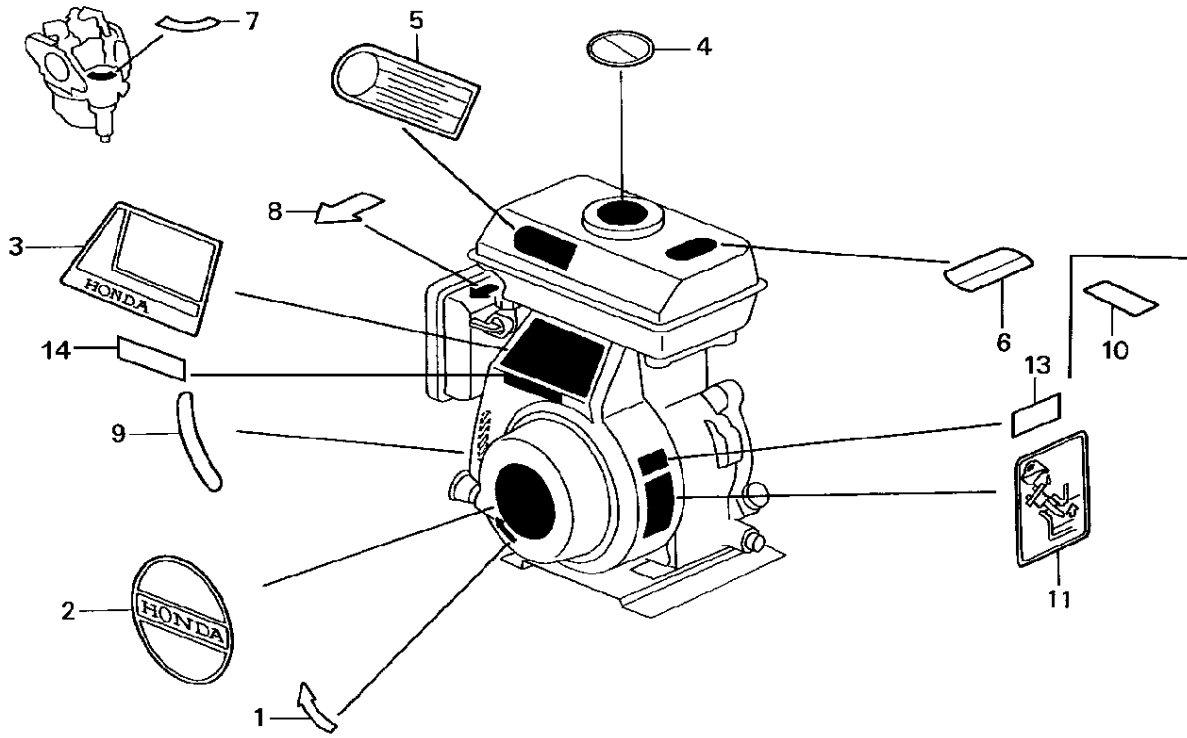

Ref #	Part Number	Qty	Description
1	87103-883-000	1	MARK, STARTING (Honda Code 0803627).
3	87521-896-630	1	EMBLEM (ENGLISH/FRENCH/SPANISH) (Honda Code 0928036).
	G100 CAP ENGINE, JPN, VIN# G100-1055062		Page 26 of 34
	LABELS		
5	87522-883-660	1	MARK, CAUTION (ENGLISH/FRENCH)(SPANISH) (Honda Code 0636811).
6	87522-883-660	1	MARK, CAUTION (ENGLISH/FRENCH)(SPANISH) (Honda Code 0636811).
8	87528-883-661	1	MARK, CHOKE (Honda Code 0761163).
9	87532-896-630	1	MARK, THROTTLE (Honda Code 0928044).
11	87594-883-000	1	MARK, OIL CAUTION (Honda Code 0761205).