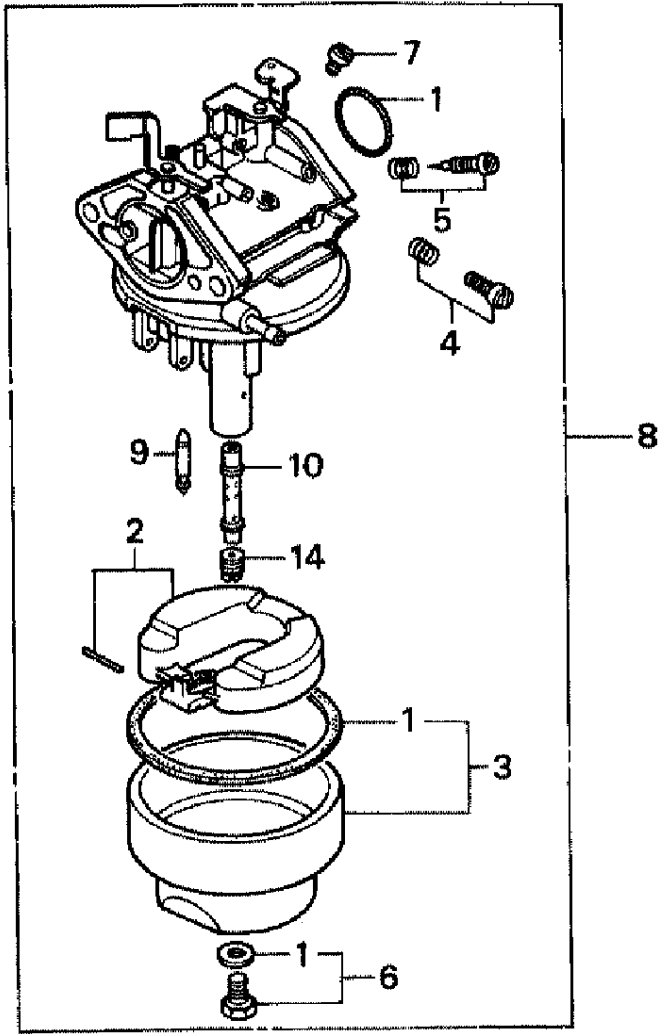

FR. →

Tools Renewed
800-247-3639
Fax 860-665-9821

Ref #	Part Number	Qty	Description
1	16010-896-005	1	GASKET SET (Honda Code 0927574).
1	16010-896-015	1	GASKET SET (Honda Code 4554838).
2	16013-883-005	1	FLOAT SET (Honda Code 0636258).
3	16015-896-702	1	CHAMBER SET, FLOAT (Honda Code 5043088).
4	16016-892-005	1	SCREW SET A (Honda Code 0897645).
5	16016-YA1-801	1	SCREW SET A (Honda Code 3965555).
5	16016-896-005	1	SCREW SET A (Honda Code 1033075).
6	16028-ZE0-005	1	SCREW SET B (Honda Code 1441518).
6	16028-883-005	1	SCREW SET B (Honda Code 0636274).
7	16071-881-003	1	SCREW, PLUG (Honda Code 0927582).
8	16100-896-308	1	CARBURETOR ASSY. (Honda Code 4424982).
8	16100-896-661	1	CARBURETOR ASSY. (Honda Code 1033083).
9	16155-883-005	1	VALVE, FLOAT (Honda Code 0636282).
10	16166-896-005	1	NOZZLE, MAIN (Honda Code 0927608).
11	16211-896-306	1	INSULATOR, CARBURETOR (Honda Code 4026209).
11	16211-896-306	1	INSULATOR, CARBURETOR (Optional). (Honda Code 4026209).
12	16212-896-000	1	GASKET, INSULATOR (Honda Code 0927624).
12	16212-896-306	1	GASKET, INSULATOR (Honda Code 4593596).
13	16269-892-306	1	GASKET, AIR CLEANER (Honda Code 4513404).
14	99101-124-0450	1	JET, MAIN (#45) (Optional). (Honda Code 0947333).
14	99101-124-0480	1	JET, MAIN (#48) (Optional). (Honda Code 0947341).
14	99101-124-0500	1	JET, MAIN (#50) (Optional). (Honda Code 0947358).
14	99101-124-0520	1	JET, MAIN (#52) (Optional). (Honda Code 0897736).
14	99101-124-0550	1	JET, MAIN (#55) (Honda Code 0635458).