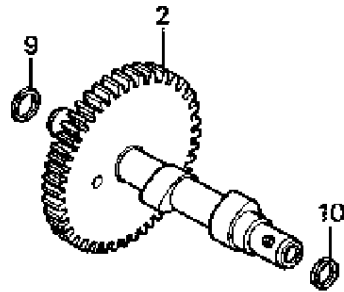

G100 CAP ENGINE, JPN, VIN# G100-1005062 Page 2 of 34

FR. 

Ref #	Part Number	Qty	Description
2	14111-896-010	1	CAMSHAFT (Honda Code 1068337).
3	14711-896-000	1	VALVE, IN. (Honda Code 0927517).
4	14721-896-000	1	VALVE, EX. (Honda Code 0927525).
5	14732-892-010	2	LIFTER, VALVE (Honda Code 1068345).
6	14751-896-000	2	SPRING, VALVE (Honda Code 0927533).
7	14771-ZG0-000	2	RETAINER, VALVE SPRING Use from Engine SN 1443596. (Honda Code 1795087).
7	14771-892-000	2	RETAINER, VALVE SPRING Use up to Engine SN 1443595. (Honda Code 0865063).
8	14801-892-000	2	ADJUSTER, TAPPET CLEARANCE (3.15) (Honda Code 0866160).
8	14803-892-000	2	ADJUSTER, TAPPET CLEARANCE (3.25) (Honda Code 0866178).
8	14806-892-000	2	ADJUSTER, TAPPET CLEARANCE (3.34) (Honda Code 0866186).
8	14809-892-000	2	ADJUSTER, TAPPET CLEARANCE (3.43) (Honda Code 0866194).
8	14812-892-000	2	ADJUSTER, TAPPET CLEARANCE (3.52) (Honda Code 0866202).
8	14815-892-000	2	ADJUSTER, TAPPET CLEARANCE (3.61) (Honda Code 0866210).
8	14818-892-000	2	ADJUSTER, TAPPET CLEARANCE (3.72) (Honda Code 0866228).
8	14820-892-000	2	ADJUSTER, TAPPET CLEARANCE (3.82) (Honda Code 0866236).
9	90412-329-000	1	WASHER (10MM) (Honda Code 0279620).
10	90452-892-000	1	WASHER, THRUST (9.9MM) (Honda Code 0866129).