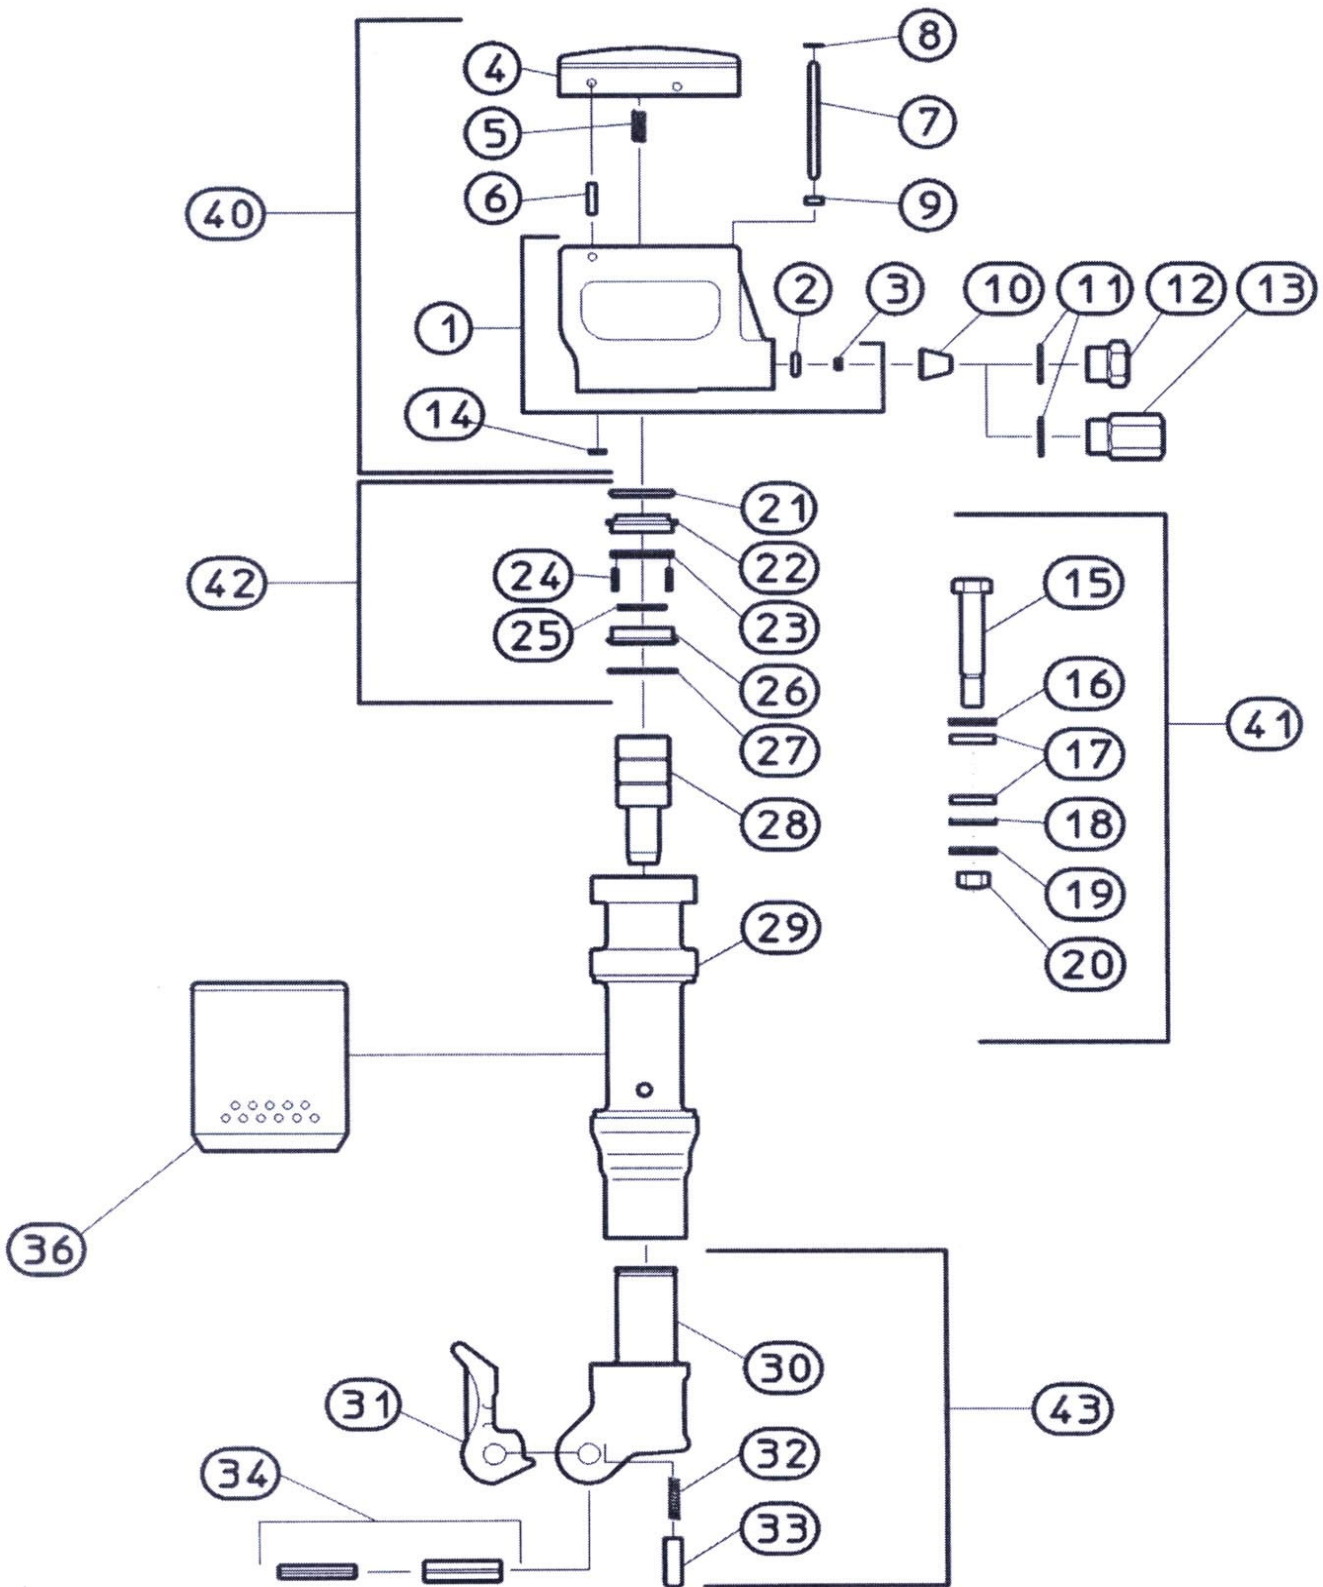

# MDT-22 ILLUSTRATION

Tools Renewed  
800-247-3639 Fax: 860-665-9821

[www.toolsrenewed.com](http://www.toolsrenewed.com)

Item	P/N	Qty	ENGLISH	ESPAGNOL	FRANCAIS
<b>40</b>	<b>68780322</b>		<b>Complete handle:</b>	<b>Empunadura montada:</b>	<b>Poignée complète:</b>
1	68780325	1	-Handle	-Empunadura	-Poignée
2	68CJ 0181	1	-O-Ring	-Junta	-Joint
3	68723034	1	-Orifice	-Surtidor	-Etrangleur
4	▪ 68722829	1	-Trottle, Palm	-Gatillo	-Gachette
5	▪ 68MR 0803	1	-Spring	-Muelle	-Ressort
6	▪ 68723013	1	-Throttle, pin	-Eje del gatillo	-Axe de gachette
7	▪ 68722830	1	-Rod	-Vastago	-Poussoir
8	▪ 68524303	1	-Circlips	-Circlips	-Circlips
9	▪ 68524302	1	-Gasket	-Junta	-Joint
10	68721468	1	-Valve, Air Inlet	-Motovolquete	-Basculeur
11	▪ 68CJ 0018	2	-O-Ring	-Junta	-Joint
12	▪ 68722224	1	-Bushing, Air Inlet 7/8-24 Thrd	-Racor 7/8-24	- Mamelon 7/8-24
13	▪ 68722274	1	-Bushing, Air Inlet 3/8 FNPT	-Racor 3/8 MNPT	-Mamelon 3/8 MNPT
14	68722797	1	-Gasket	-Junta	-Joint
<b>41</b>	▪ <b>68780266</b>		<b>Bolt, kit:</b>	<b>Kit tornillos tuercas:</b>	<b>Kit vis écrous:</b>
15	68722956	2	-Screw	-Tornillo	-Vis
16	68524602	2	-Washer	-Arandella	-Rondelle
17	68722957	4	-Shock absorber	-Amortiguador	-Amortisseur
18	68722958	2	-Washer	-Arandella	-Rondelle
19	68524601	2	-Washer	-Arandella	-Rondelle
20	68VE 8141	2	-Nut	-Tuerca	-Ecrou
<b>42</b>	▪ <b>68780176</b>		<b>Distribution Valve, Kit :</b>	<b>Distribucioun completo :</b>	<b>Kit distribution :</b>
21	68CJ 0028	1	-O-ring, Valve Chest	-Junta	-Joint torique
22	68722794	1	-Body, Upper Valve	-Asiento	-Siège de relève
23	68722795	1	-Guide, Valve	-Placa	-Plaque d'épaisseur
24	68VV 8912	2	-Dowel, Valve	-Eje	-Goupille
25	68722796	1	-Disc, Valve	-Pastiglia	-Pastille
26	68722793	1	-Body, Lower Valve	-Asiento	-Siège de frappe
27	68CJ 0144	1	-O-ring, Cylinder Port	-Junta	-Joint
28	68722949	1	Piston	Embolo	Piston
29	68723072	1	Cylinder	Cilindro	Cylindre
<b>43</b>	<b>68780144</b>		<b>Fronthead Assy, 7/8" Hex</b>	<b>Mango revestimiento 22 H.kit:</b>	<b>Kit manchon chape 22 H.:</b>
30	68722594	1	-Fronthead 7/8" Hex (Bushing)	-Mango revestimiento 22 hex.	-Manchon chape 22 hex.
31	▪ 68723212	1	-Latch, Retainer	-Pestillo	-Loquet
32	▪ 68MR 0707	1	-Spring, Retainer Plunger	-Muelle	-Ressort
33	▪ 68722737	1	-Plunger, Steel Retainer	-Tope	-Taquet
34	▪ 68780367	1	-Pin, Retainer kit	-Kit eje	-Kit goupille
36	68723183	1	Deflector, Exhaust	Carter	Carter d'air